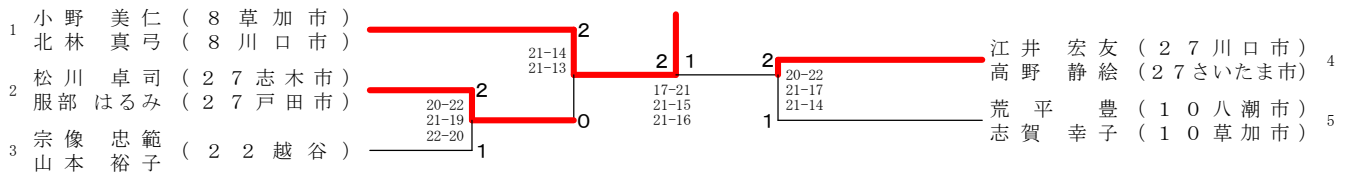

第6回埼玉県ミックスダブルスバドミントン大会

混合ダブルス 平成30年6月10日 深谷ビッグタートル

60 混合ダブルス	寺島	鈴木	古河	屋田	勝敗	順位
寺島 昭 (4 上尾市)	○	○	○	○	M 2-0 G 4-1 P 102-96	1
飯塚 千恵子 (4 秩父市)	○	○	○	○	M 0-2 G 2-4 P 104-120	3
鈴木 治子 (2 4 川越市)	×	○	○	○	M 1-1 G 2-3 P 99-89	2
三浦 誠 (2 4 上尾市)	×	○	○	○		
古屋 雅美 (6 深谷市)	×	○	○	○		
河田 清美 (6 深谷市)	×	○	○	○		