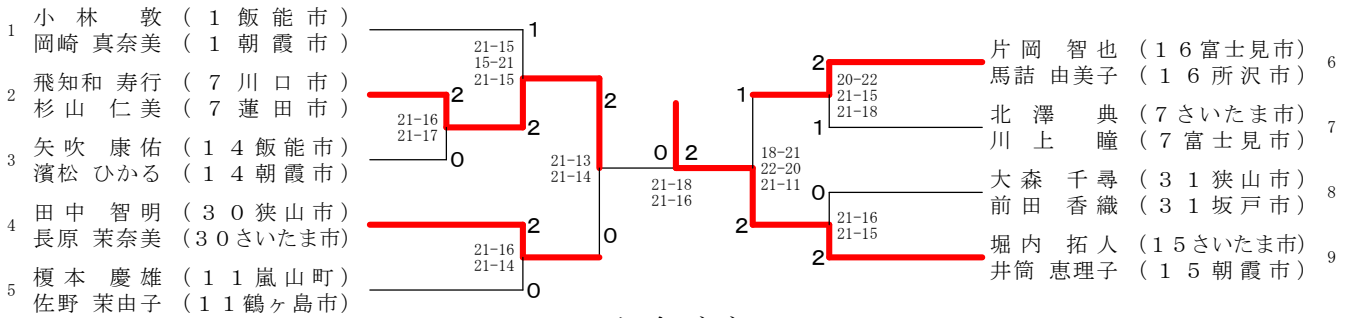

第6回埼玉県ミックスダブルスバドミントン大会

混合ダブルス 平成30年6月10日 深谷ビッグタートル

60 混合ダブルス	寺島	鈴木	古河	屋田	勝敗	順位
寺島 昭 (4 上尾市)	○	○	○	○	M 2-0 G 4-1 P 102-96	1
飯塚 千恵子 (4 秩父市)	○	○	○	○	M 0-2 G 2-4 P 104-120	3
鈴木 治子 (2 4 川越市)	×	○	○	○	M 1-1 G 2-3 P 99-89	2
三浦 誠 (2 4 上尾市)	×	○	○	○		
古屋 雅美 (6 深谷市)	×	○	○	○		
河田 清美 (6 深谷市)	×	○	○	○		