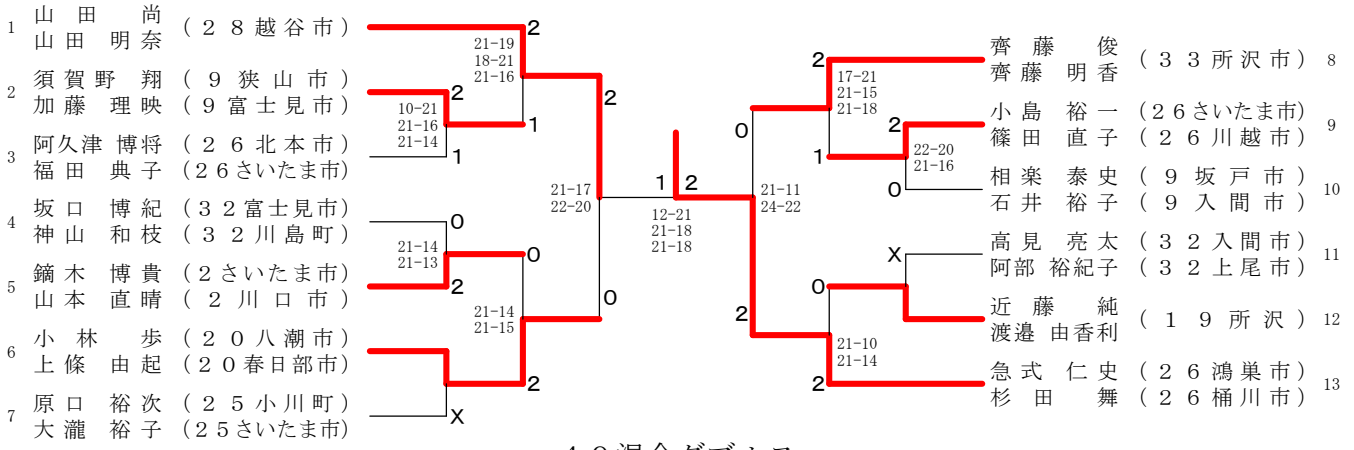

第6回埼玉県ミックスダブルスバドミントン大会

混合ダブルス 平成30年6月10日 深谷ビッグタートル

60 混合ダブルス	寺島	鈴木	古河	屋田	勝敗	順位
寺島 昭 (4 上尾市)	○	○	○	○	M 2-0 G 4-1 P 102-96	1
飯塚 千恵子 (4 秩父市)	○	○	○	○	M 0-2 G 2-4 P 104-120	3
鈴木 治子 (2 4 川越市)	×	○	○	○	M 1-1 G 2-3 P 99-89	2
三浦 誠 (2 4 上尾市)	×	○	○	○		
古屋 雅美 (6 深谷市)	×	○	○	○		
河田 清美 (6 深谷市)	×	○	○	○		