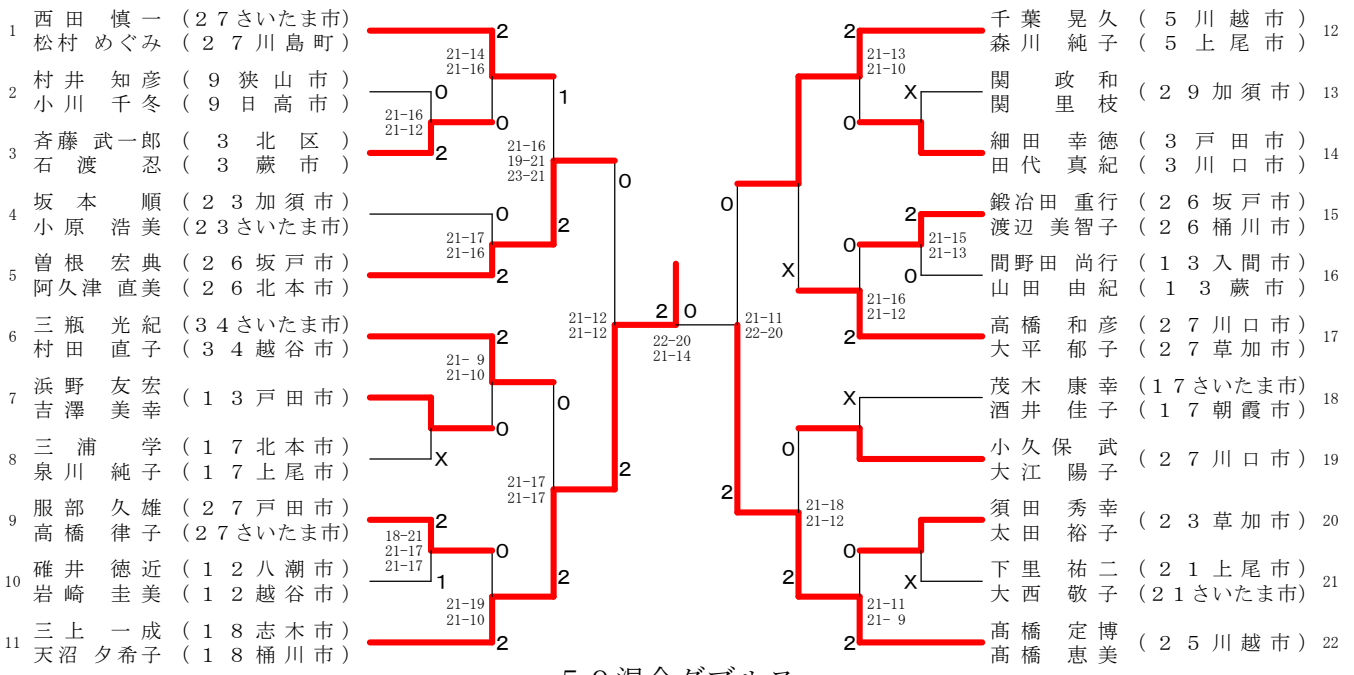

第6回埼玉県ミックスダブルスバドミントン大会

混合ダブルス 平成30年6月10日 深谷ビッグタートル

60 混合ダブルス	寺島	鈴木	古河	屋田	勝敗	順位
寺島 昭 (4 上尾市)	○	○	○	○	M 2-0 G 4-1 P 102-96	1
飯塚 千恵子 (4 秩父市)	○	○	○	○	M 0-2 G 2-4 P 104-120	3
鈴木 治子 (2 4 川越市)	×	○	○	○	M 1-1 G 2-3 P 99-89	2
三浦 誠 (2 4 上尾市)	×	○	○	○		
古屋 雅美 (6 深谷市)	×	○	○	○		
河田 清美 (6 深谷市)	×	○	○	○		