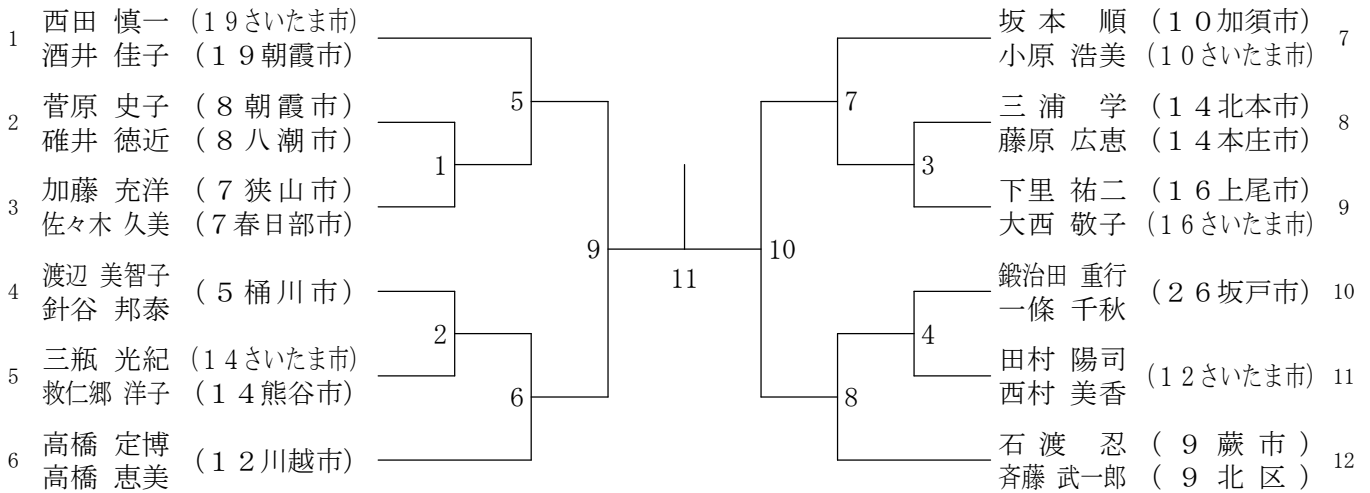

第4回埼玉県ミックスダブルスバドミントン大会

平成28年7月31日 上尾運動公園体育館
混合ダブルス

30 混合ダブルス

40 混合ダブルス

50 混合ダブルス

60 混合ダブルス