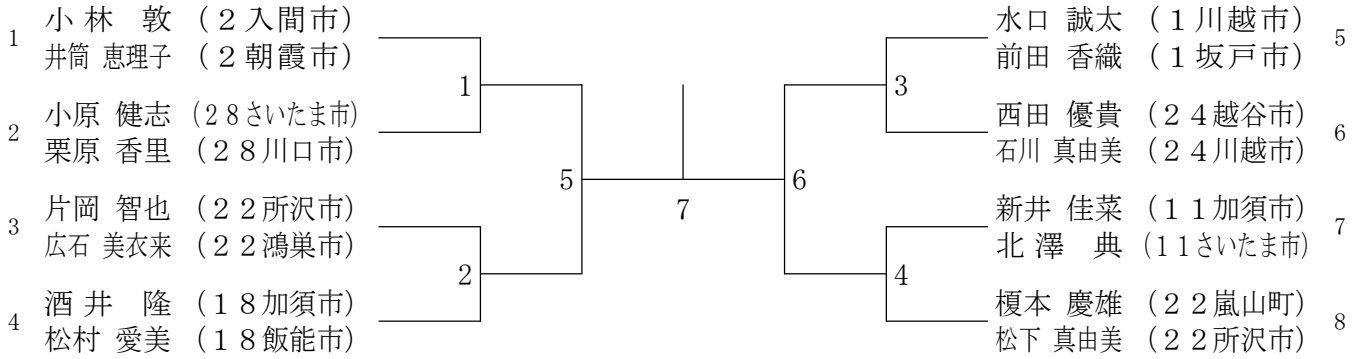

第4回埼玉県ミックスダブルスバドミントン大会

平成28年7月31日 上尾運動公園体育館
混合ダブルス

30 混合ダブルス

40 混合ダブルス

50 混合ダブルス

60 混合ダブルス