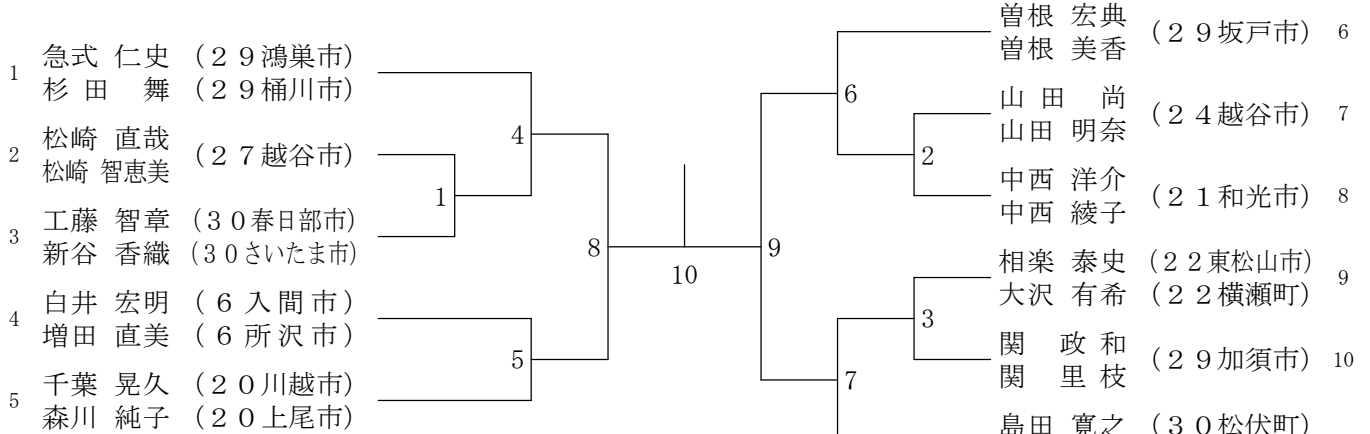

第4回埼玉県ミックスダブルスバドミントン大会

平成28年7月31日 上尾運動公園体育館
混合ダブルス

30 混合ダブルス

40 混合ダブルス

50 混合ダブルス

60 混合ダブルス