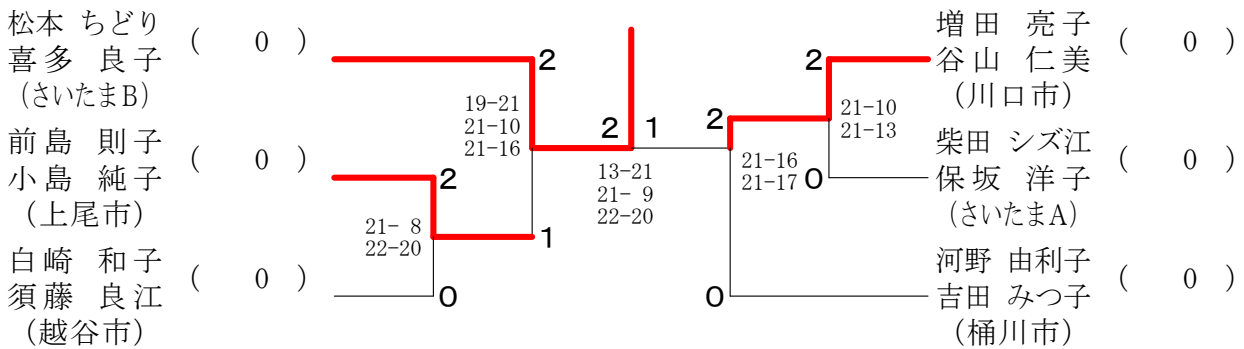

50女子ダブルス Aブロック	増田山 谷山	前島 小島	松本 喜多	勝敗	順位
増田 亮子 (川口市) 谷山 仁美		○ 21-19 18-21 21-14	× 15-21 16-21	M 1-1 G 2-3 P 91-96	2
前島 則子 (上尾市) 小島 純子	× 19-21 21-18 14-21		× 16-21 11-21	M 0-2 G 1-4 P 81-102	3
松本 ちどり (さいたまB) 喜多 良子	○ 21-15 21-16	○ 21-16 21-11		M 2-0 G 4-0 P 84-58	1

50女子ダブルス Bブロック	柴田坂 保坂	河野田 吉田	白崎 須藤	勝敗	順位
柴田 シズ江 (さいたまA) 保坂 洋子		× 22-20 15-21 18-21	× 16-21 15-21	M 0-2 G 1-4 P 86-104	3
河野 由利子 (桶川市) 吉田 みつ子	○ 20-22 21-15 21-18		○ 21-19 21-19	M 2-0 G 4-1 P 104-93	1
白崎 和子 (越谷市) 須藤 良江	○ 21-16 21-15	× 19-21 19-21		M 1-1 G 2-2 P 80-73	2

50女子ダブルス 決勝トーナメント

60女子ダブルス	室田 海老沼	宇津木 草薙	志村 竹内	小暮 水沼	佐藤 三浦	勝敗	順位
室田 光枝 (さいたまA) 海老沼 裕子		○ 21-8 21-1	○ 21-12 21-9	○ 15-21 21-18 21-13	× 14-21 21-19 13-21	M 3-1 G 7-3 P 189-143	2
宇津木 孝子 (川口市) 草薙 洋子	× 8-21 1-21		× 21-15 15-21 18-21	× 13-21 11-21	× 11-21 21-18 6-21	M 0-4 G 2-8 P 125-201	5
志村 紀子 (越谷市) 竹内 ふみ子	× 12-21 9-21	○ 15-21 21-15 21-18		× 16-21 7-21	× 10-21 12-21	M 1-3 G 2-7 P 123-180	4
小暮 由美子 (上尾市) 水沼 美知子	× 21-15 18-21 13-21	○ 21-13 21-11	○ 21-16 21-7		× 13-21 14-21	M 2-2 G 5-4 P 163-146	3
佐藤 美恵子 (さいたまB) 三浦 栄子	○ 21-14 19-21 21-13	○ 21-11 18-21 21-6	○ 21-10 21-12	○ 21-13 21-14		M 4-0 G 8-2 P 205-135	1