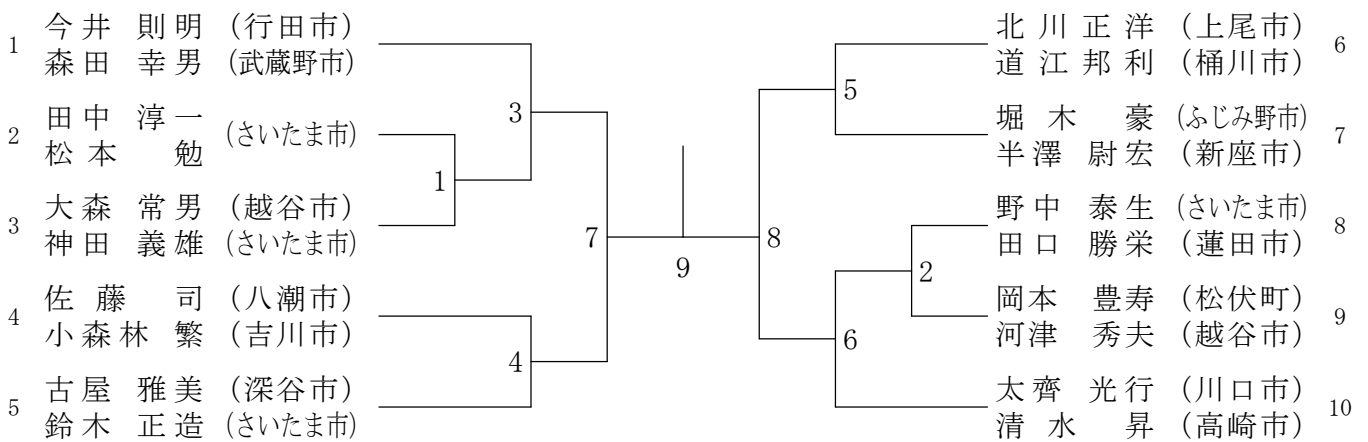

45男子ダブルス

50男子ダブルス

55男子ダブルス

60男子ダブルス

65男子ダブルス

70男子ダブルス

第30回全日本シニアバドミントン選手権大会埼玉県選考会

平成25年6月30日

30女子ダブルス

35女子ダブルス	関田 本代	関中 井	大阿 西部	勝 敗	順位
関本 綾子 (戸田市) 田代 真紀 (川口市)		1	3		
関 里 枝 (加須市) 中井 佑有子 (鴻巣市)	1		2		
大西 敬子 (さいたま市) 阿部 裕紀子 (上尾市)	3	2			

40女子ダブルス

45女子ダブルス

55女子ダブルス

50女子ダブルス