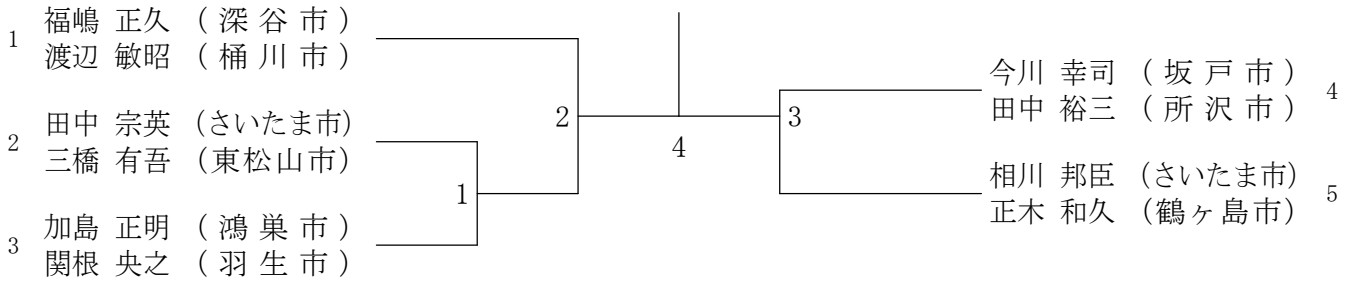

45男子ダブルス

50男子ダブルス

55男子ダブルス

60男子ダブルス

65男子ダブルス

70男子ダブルス

第30回全日本シニアバドミントン選手権大会埼玉県選考会

平成25年6月30日

30女子ダブルス

35女子ダブルス	関田 本代	関中 井	大阿 西部	勝 敗	順位
関本 綾子 (戸田市) 田代 真紀 (川口市)		1	3		
関 里 枝 (加須市) 中井 佑有子 (鴻巣市)	1		2		
大西 敬子 (さいたま市) 阿部 裕紀子 (上尾市)	3	2			

40女子ダブルス

45女子ダブルス

55女子ダブルス

50女子ダブルス