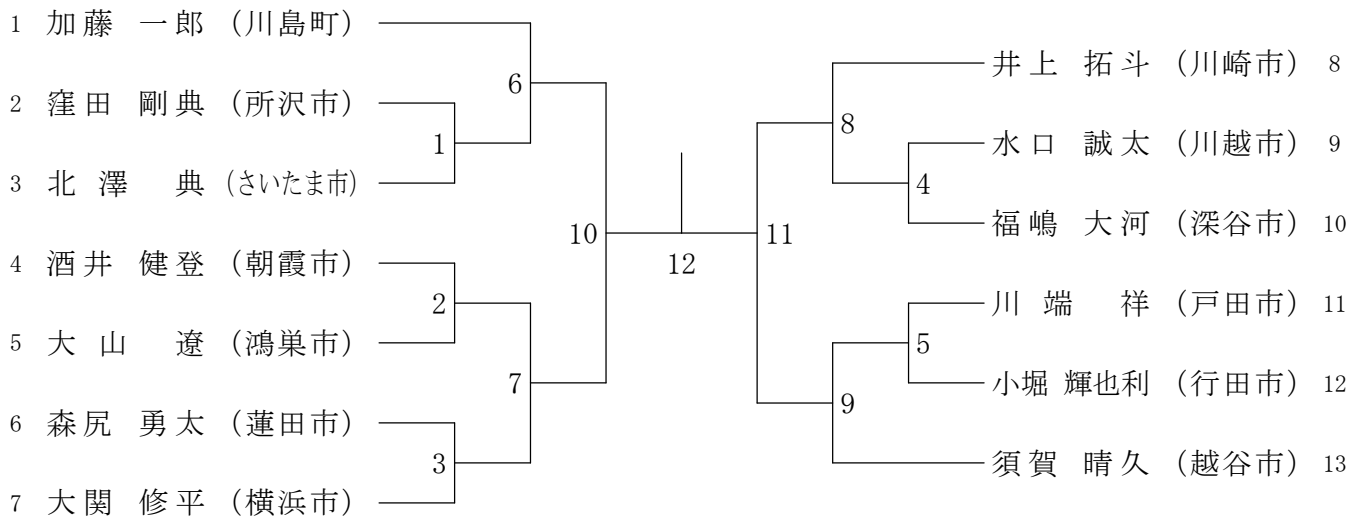

第71回国体予選

男子ダブルス 平成28年6月18日-19日 アスカル幸手

女子ダブルス	川尾	島崎	日井	置筒	広新	石井	勝	敗	順位
川島 里羅 (市川市)				3		1			
尾崎 沙織 (市川市)		3				2			
日置 友花子 (富士見市)									
井筒 恵理子 (朝霞市)									
広石 美衣来 (鴻巣市)		1		2					
新井 佳菜 (加須市)									

男子シングルス

女子シングルス