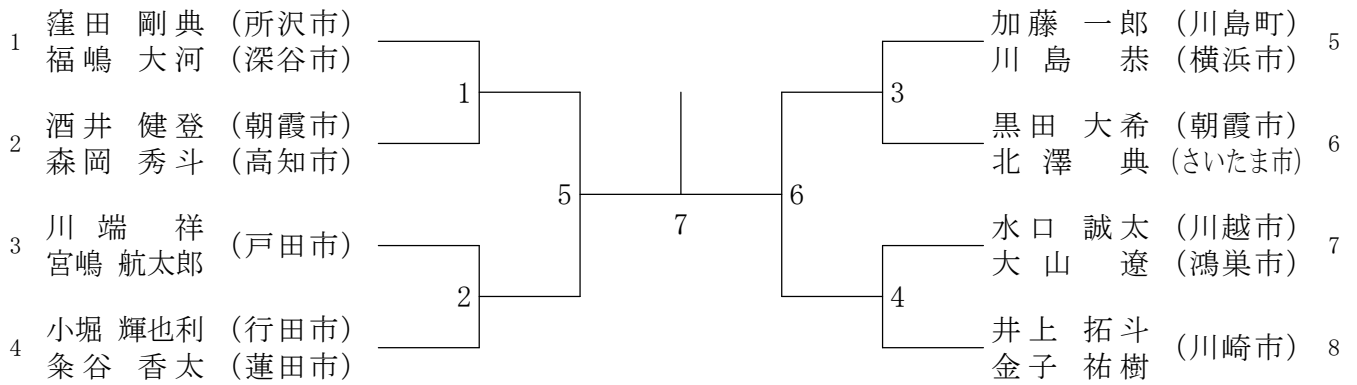

第71回国体予選

男子ダブルス 平成28年6月18日-19日 アスカル幸手

女子ダブルス	川尾	島崎	日井	置筒	広新	石井	勝	敗	順位
川島 里羅 (市川市)				3		1			
尾崎 沙織 (市川市)		3				2			
日置 友花子 (富士見市)									
井筒 恵理子 (朝霞市)									
広石 美衣来 (鴻巣市)		1		2					
新井 佳菜 (加須市)									