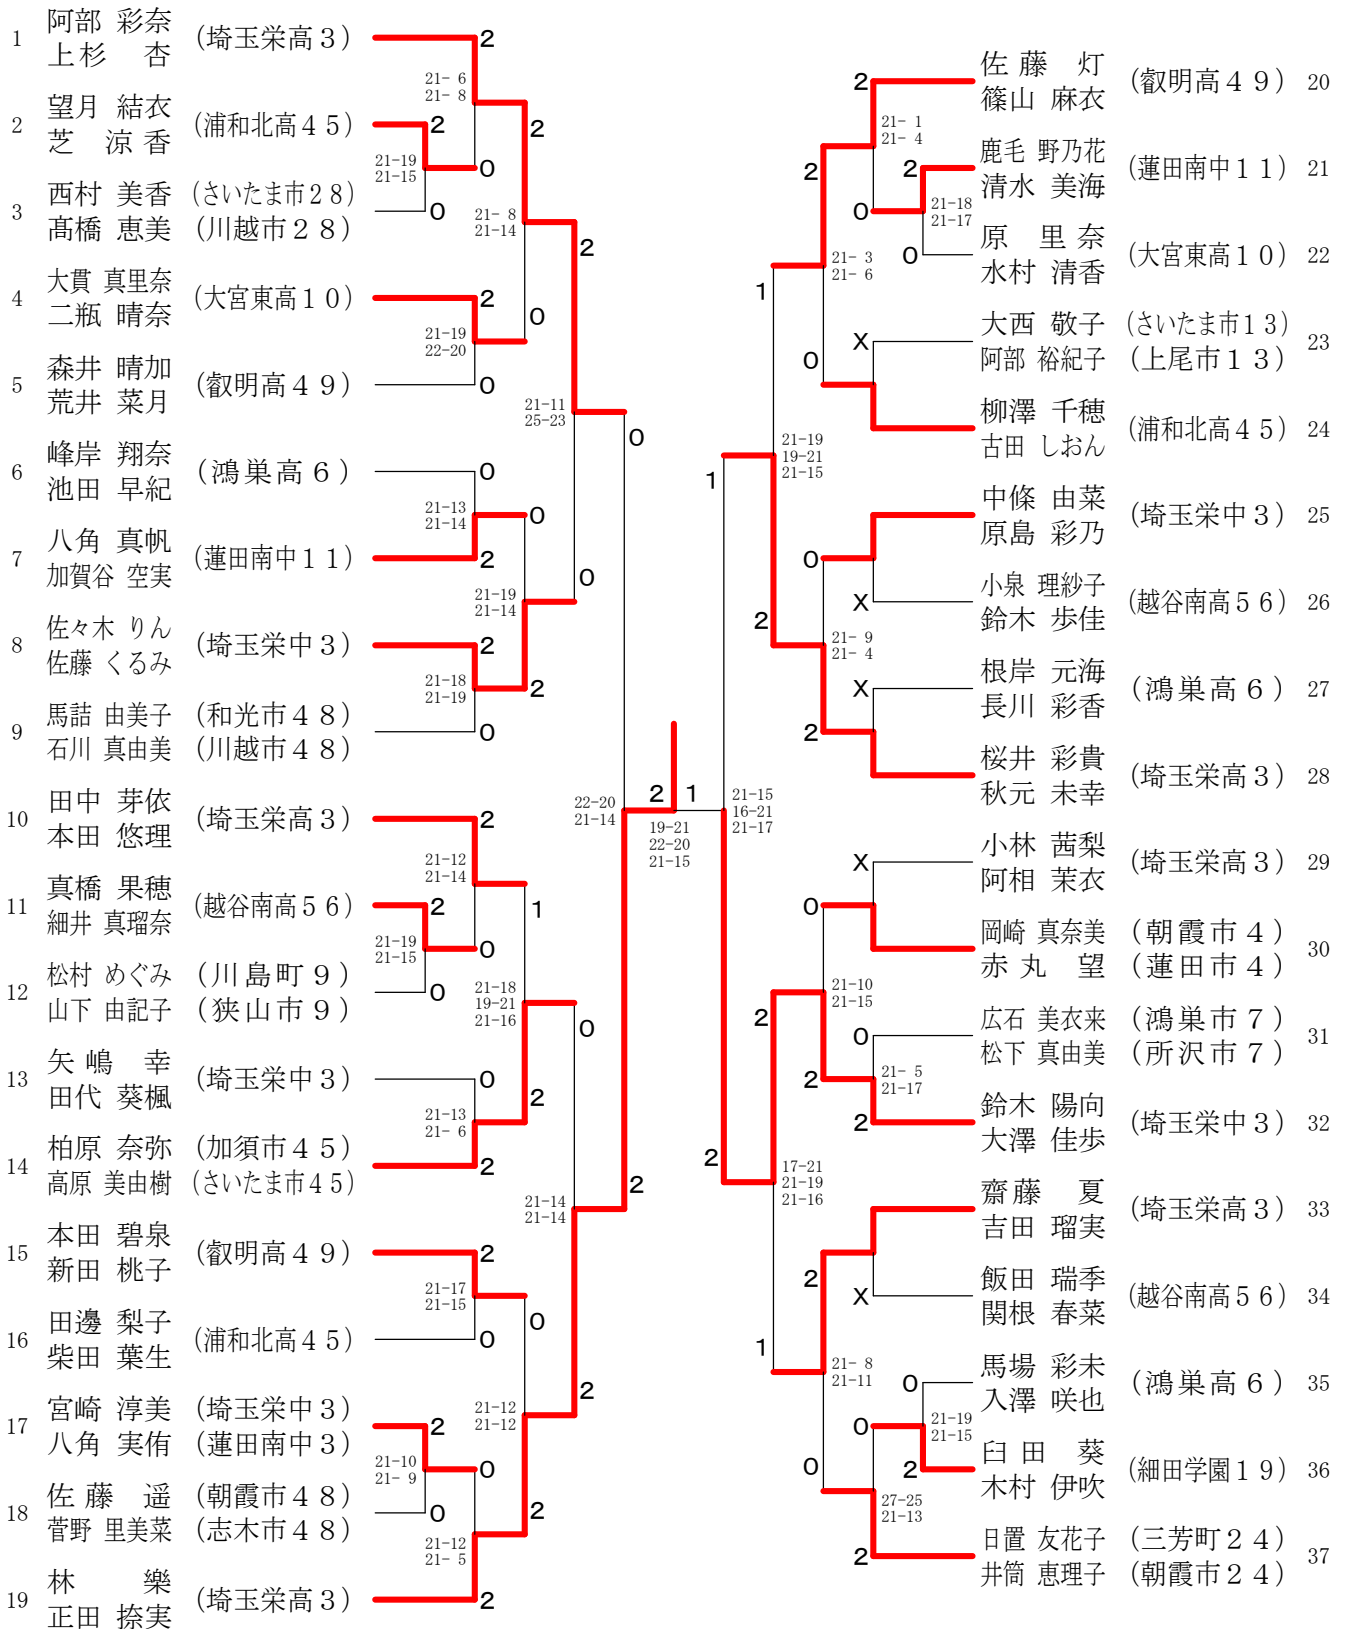

平成28年度 埼玉県総合バドミントン選手権大会

平成29年1月22日 アスカル幸手

女子ダブルス

平成28年度 埼玉県総合バドミントン選手権大会

男子ダブルスー2

平成29年1月22日 アスカル幸手

順位	選手名	所属	対戦相手	スコア	順位	選手名	所属
42	高野 雅規 山田 庸平	(さいたま市32)	0			黒田 大希 北澤 典	(朝霞市39) (さいたま市39)
43	糸谷 香太 小堀 輝也利	(蓮田市46) (行田市46)	2 2	22-20 25-23		清水 豊 千葉 晃久	(比企郡54) (川越市54)
44	町田 純一 村上 崇	(所沢市48) (船橋市48)	0 2	21-14 21-9		福田 冬弥 登 潤哉	(叡明高49)
45	西村 長流 野澤 忠永	(武蔵越生高38)	0	21-16 21-14		池田 隆明 三澤 大輔	(越谷市34) (春日部市34)
46	杉本 拓海 山本 壮太	(浦和北高校45)	2	21-18 21-17		鍛冶田 重行 関根 崇	(坂戸市25) (入間市25)
47	伊橋 元治 服部 久雄	(川口市9) (戸田市9)	0	21-12 21-11		大西 紋生 吉田 敦彦	(越谷南高56)
48	中西 陸玖 佐藤 修輔	(叡明高49)	2	21-17 12-21 21-19		大山 孟之 三好 遼馬	(鴻巣高6)
49	河田 敏樹 奥山 正芳	(さいたま市36)	2	21-7 21-6		河村 翼 本田 光	(埼玉栄中3)
50	大熊 青葉 澤田 涼介	(蓮田南中11)	0	21-15 21-13		富澤 賢司 吉田 昌弘	(さいたま市45) (越谷市45)
51	三上 一成 三瓶 光紀	(志木市15) (さいたま市15)	0	19-21 21-18 21-19		大林 拓真 川端 直人	(埼玉栄高3)
52	和田 征大 大島 祥平	(戸田市53) (川口市53)	2	21-17 21-15		正木 裕 若林 幸佑	(尚美学園23)
53	榎本 慶雄 相楽 泰史	(嵐山町31) (坂戸市31)	0	21-8 21-9		末安 望 吉田 祐基	(叡明高49)
54	森尻 勇太 田中 智明	(蓮田市55) (狭山市55)	2	21-16 21-19		坂田 蓮 嶋田 匡明	(武里中学21)
55	須賀 晴久 八木 彬人	(越谷市16) (さいたま市16)	2	21-17 21-19		師井 宏明 樋原 睦之	(さいたま市20) (入間郡20)
56	樋口 輝 百上 拓海	(埼玉栄中3)	0	21-10 10-21 21-15		窪田 一仁 神谷 輝	(川越東高35)
57	田中 爽太 町田 笙太郎	(叡明高49)	0	21-15 21-10		武井 優太 加藤 太基	(埼玉栄高3)
58	野口 壮大 遠藤 彩斗	(埼玉栄高3)	2	21-14 21-15		片岡 智也 廣岡 翔	(所沢市48) (伊奈町48)
59	小湊 優樹 沼田 俊輔	(大宮東高10)	2	18-21 21-14 22-20		高橋 良典 松本 朗	(越谷市16) (さいたま市16)
60	村山 瑠 神永 尚輝	(川越東高35)	1	21-10 21-16		芹澤 僚太郎 高橋 輝	(大宮東高10)
61	須賀野 翔 小川 晃史	(狭山市52) (飯能市52)	X			渡邊 栄睦 茂木 駿	(叡明高49)