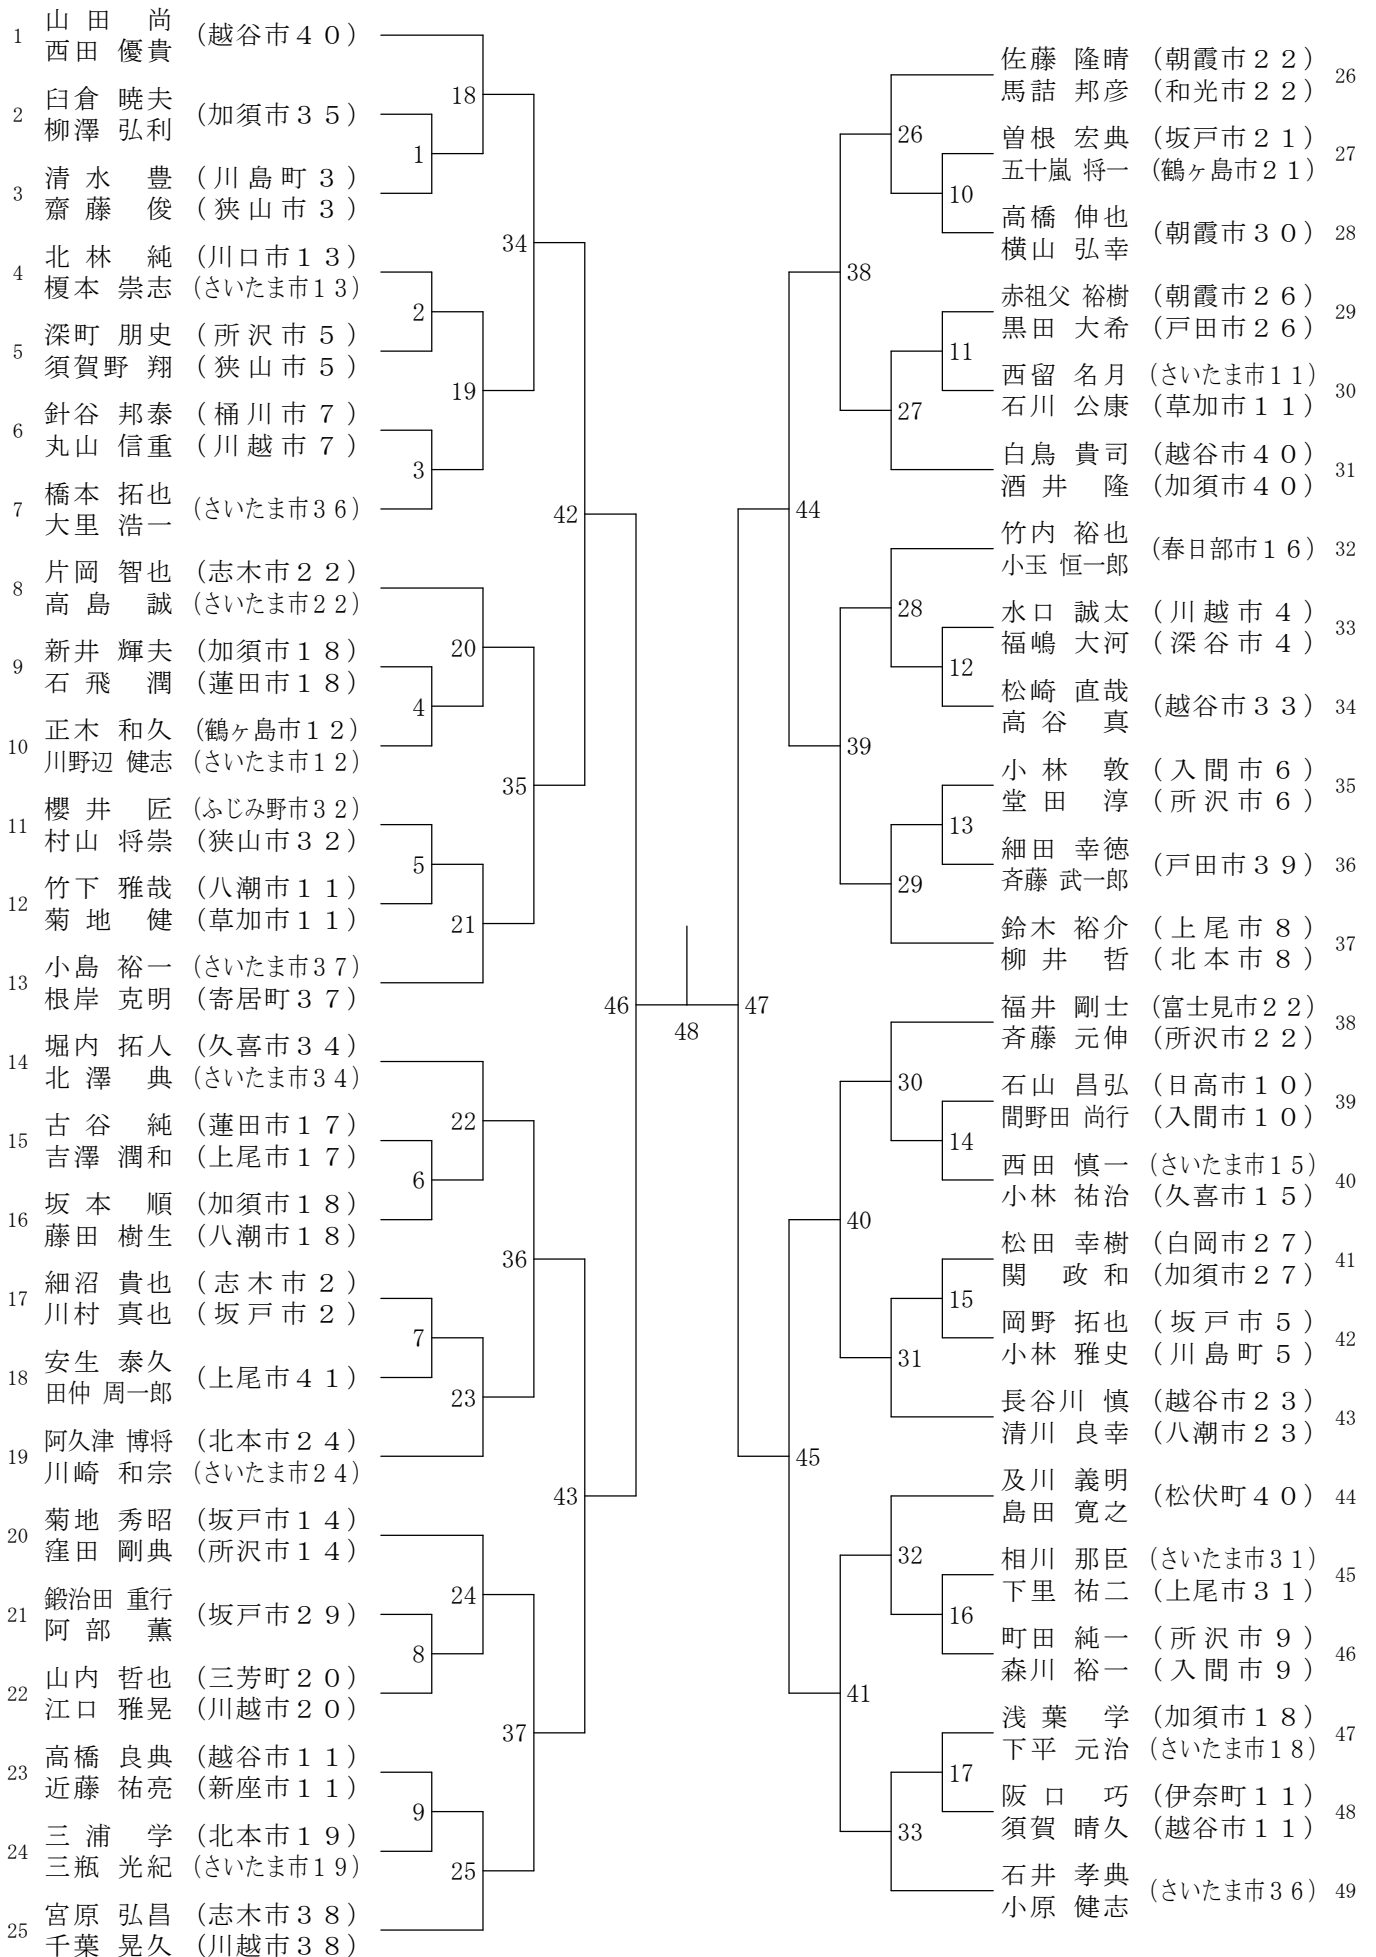

平成26年度全日本社会人バドミントン選手権大会埼玉県選考会

男子ダブルス

平成26年4月20日 アスカル幸手

平成26年度全日本社会人バドミントン選手権大会埼玉県選考会

女子ダブルス

平成26年4月20日 アスカル幸手