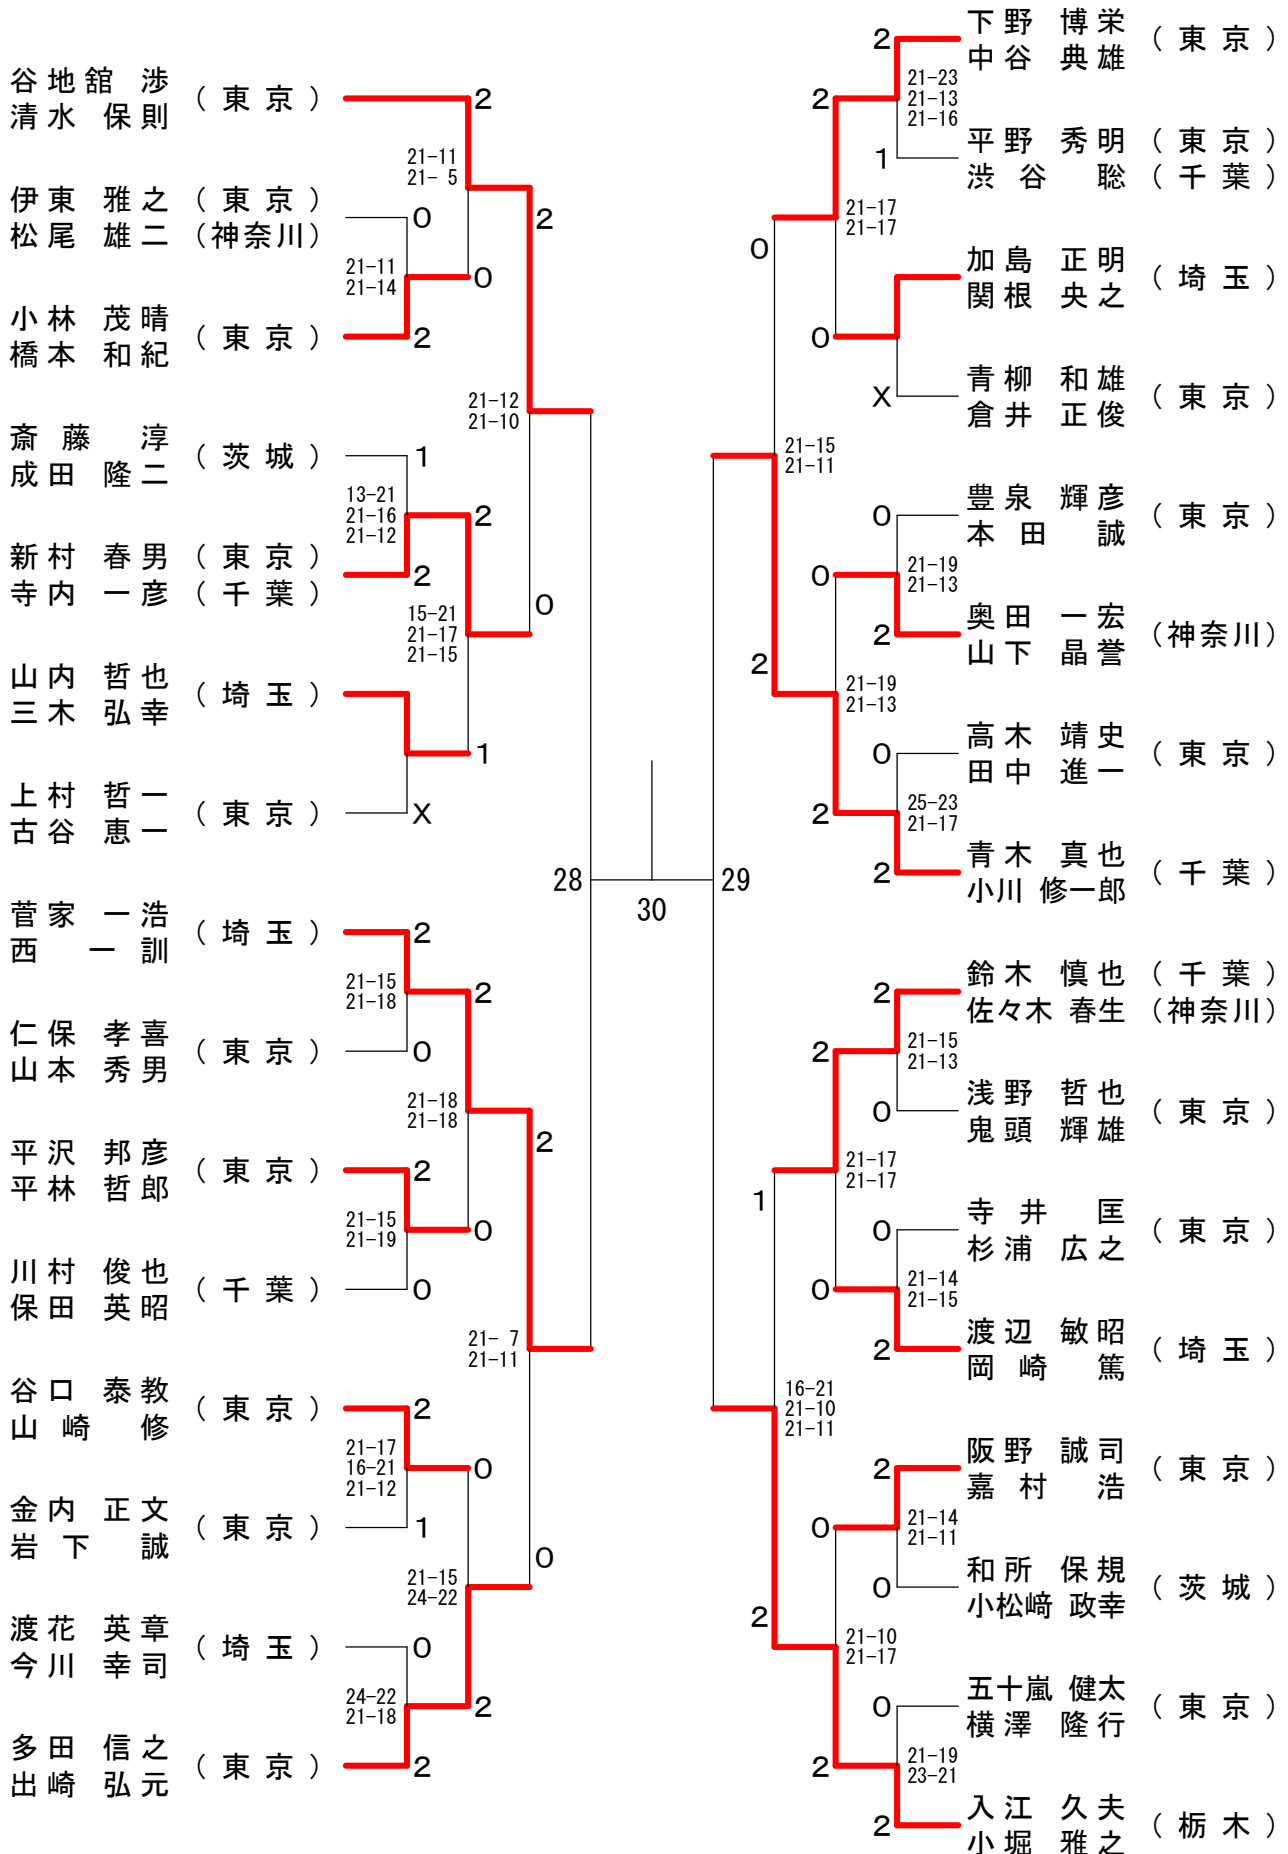

# 平成22年度 第26回関東シニアバドミントン選手権大会

平成23年2月4日-6日 埼玉県

## 40歳以上男子ダブルス

## 45歳以上男子ダブルス