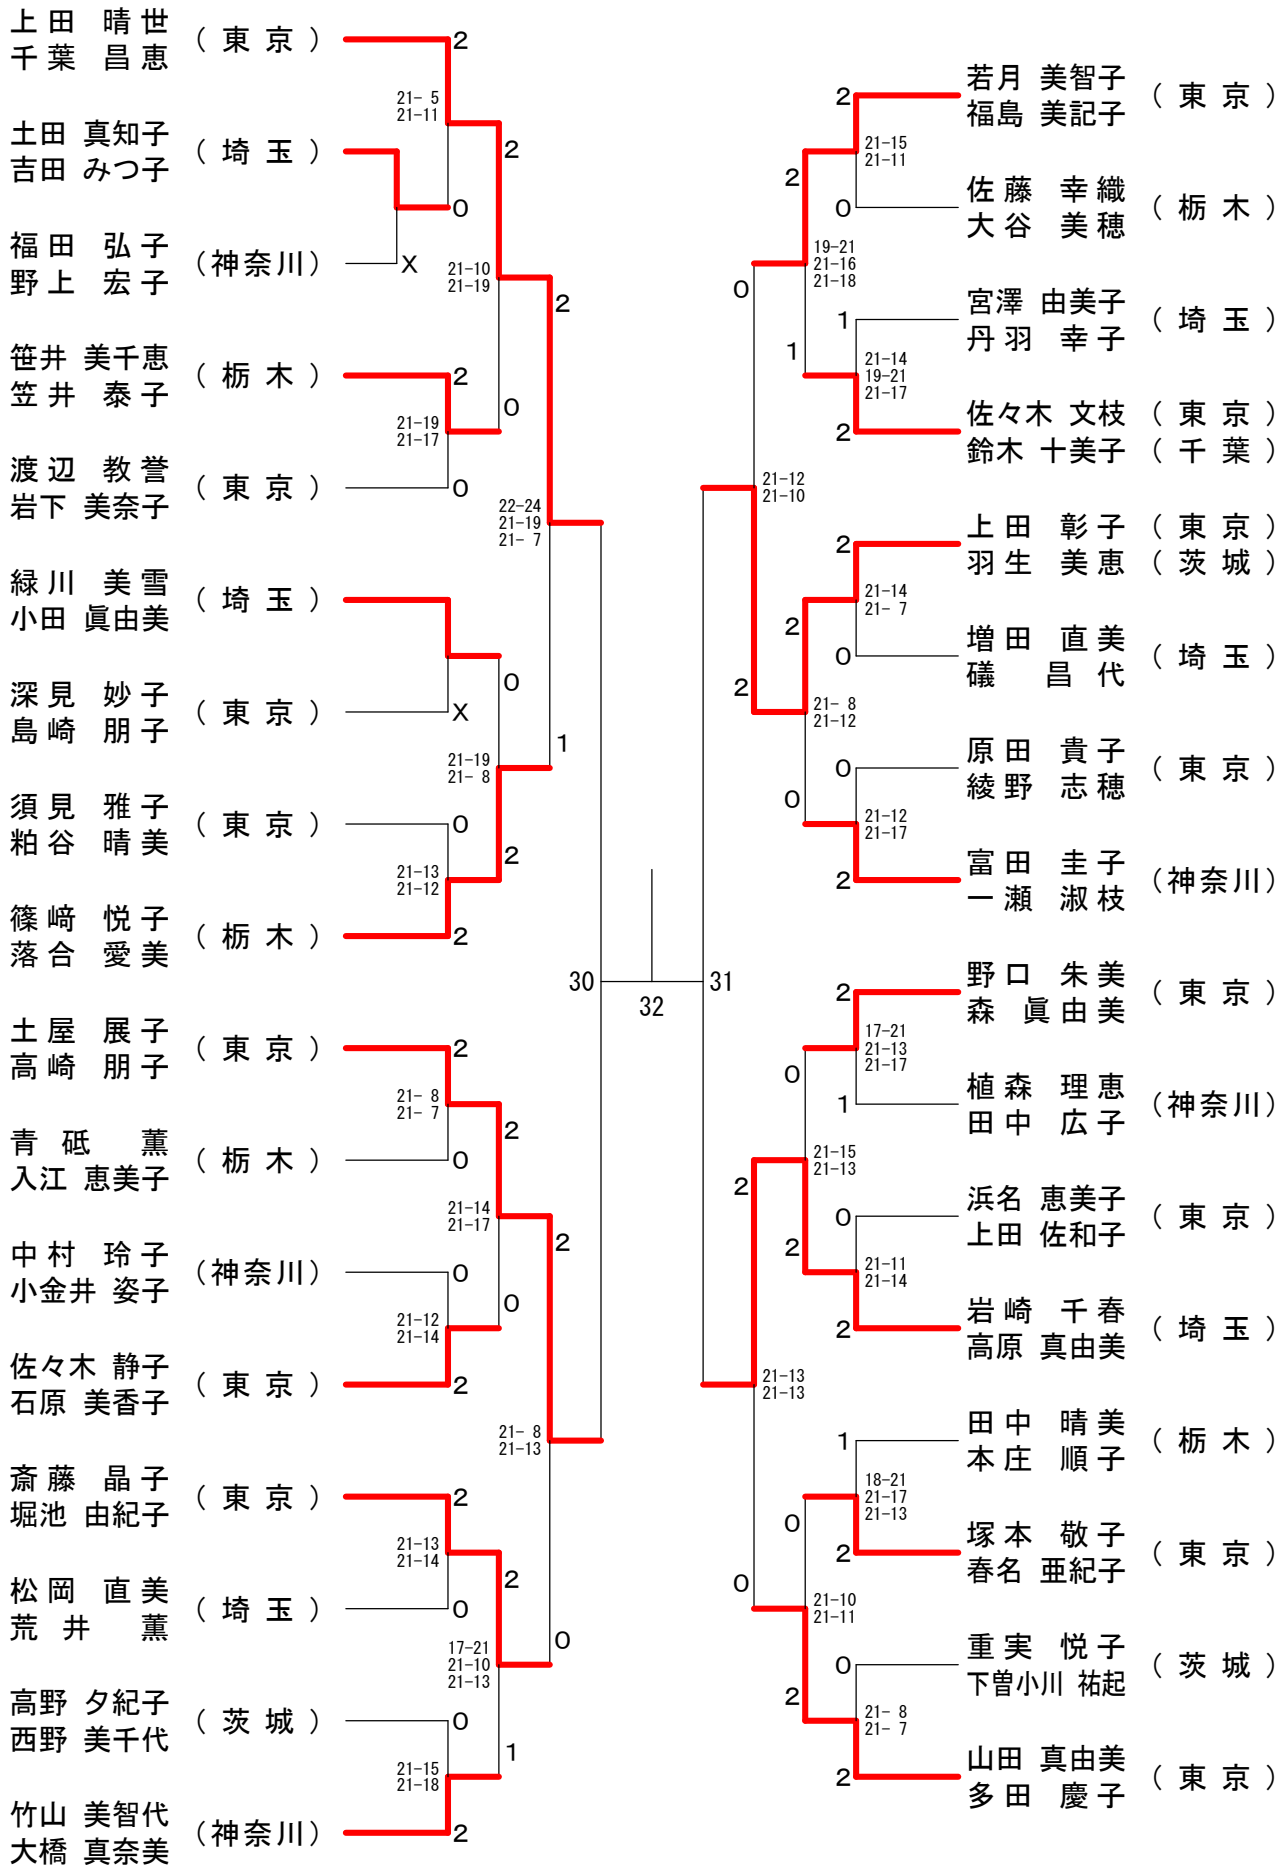

平成22年度 第26回関東シニアバドミントン選手権大会

平成23年2月4日-6日 埼玉県

40歳以上女子ダブルス