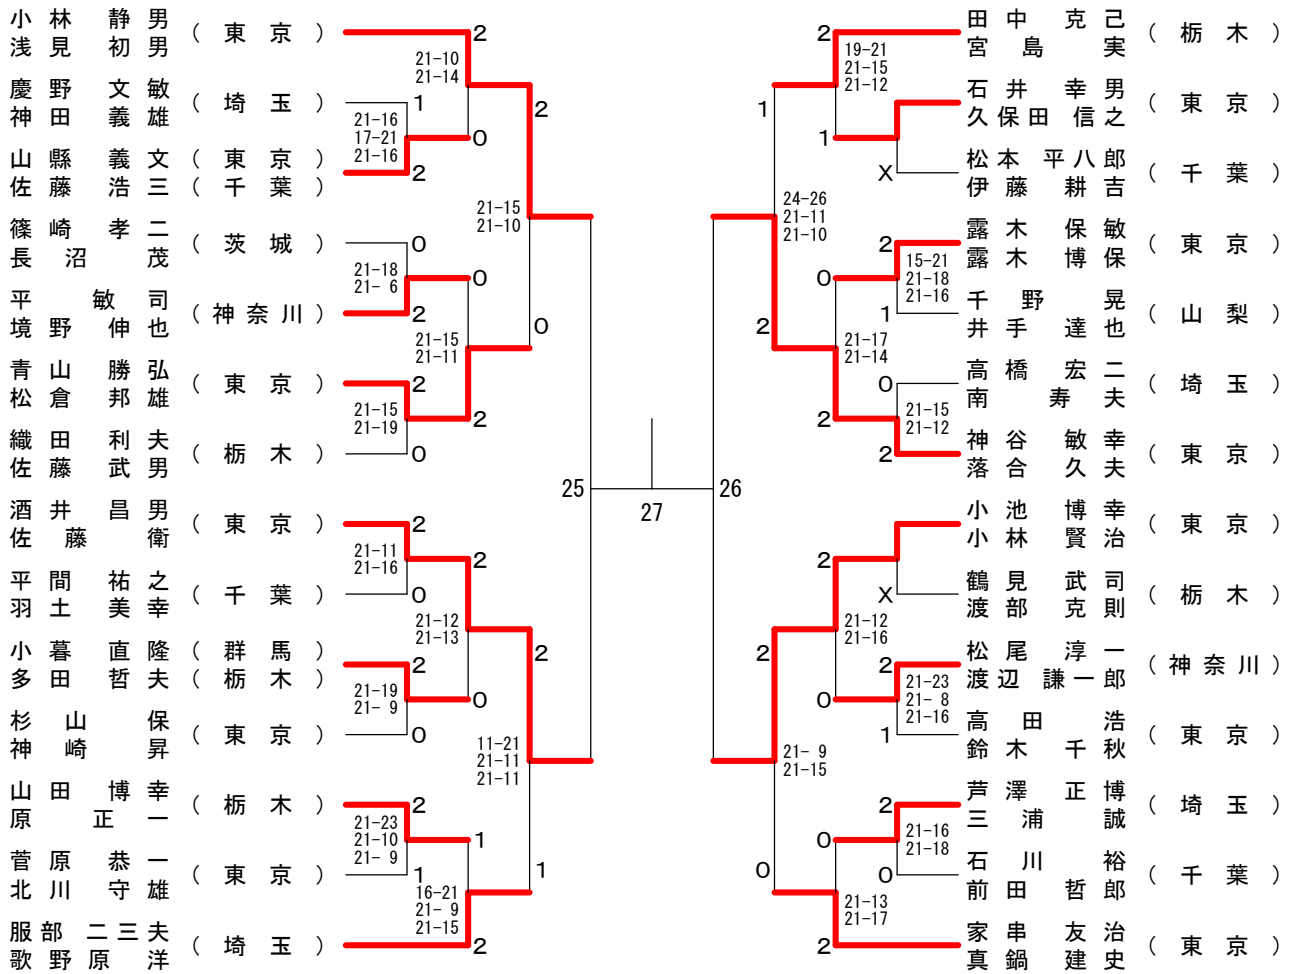

平成22年度 第26回関東シニアバドミントン選手権大会

平成23年2月4日-6日 埼玉県

50歳以上男子ダブルス