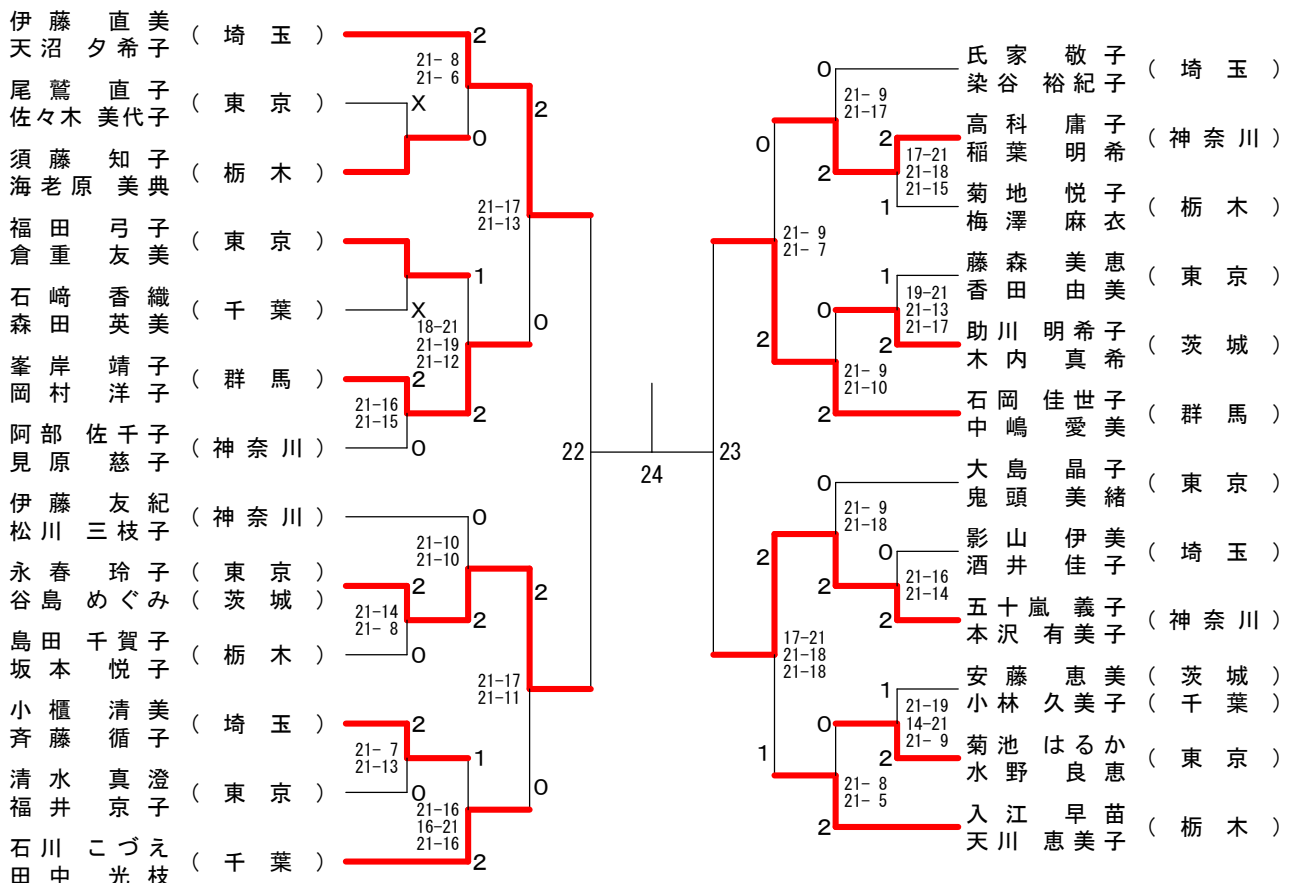

35歳以上女子ダブルス