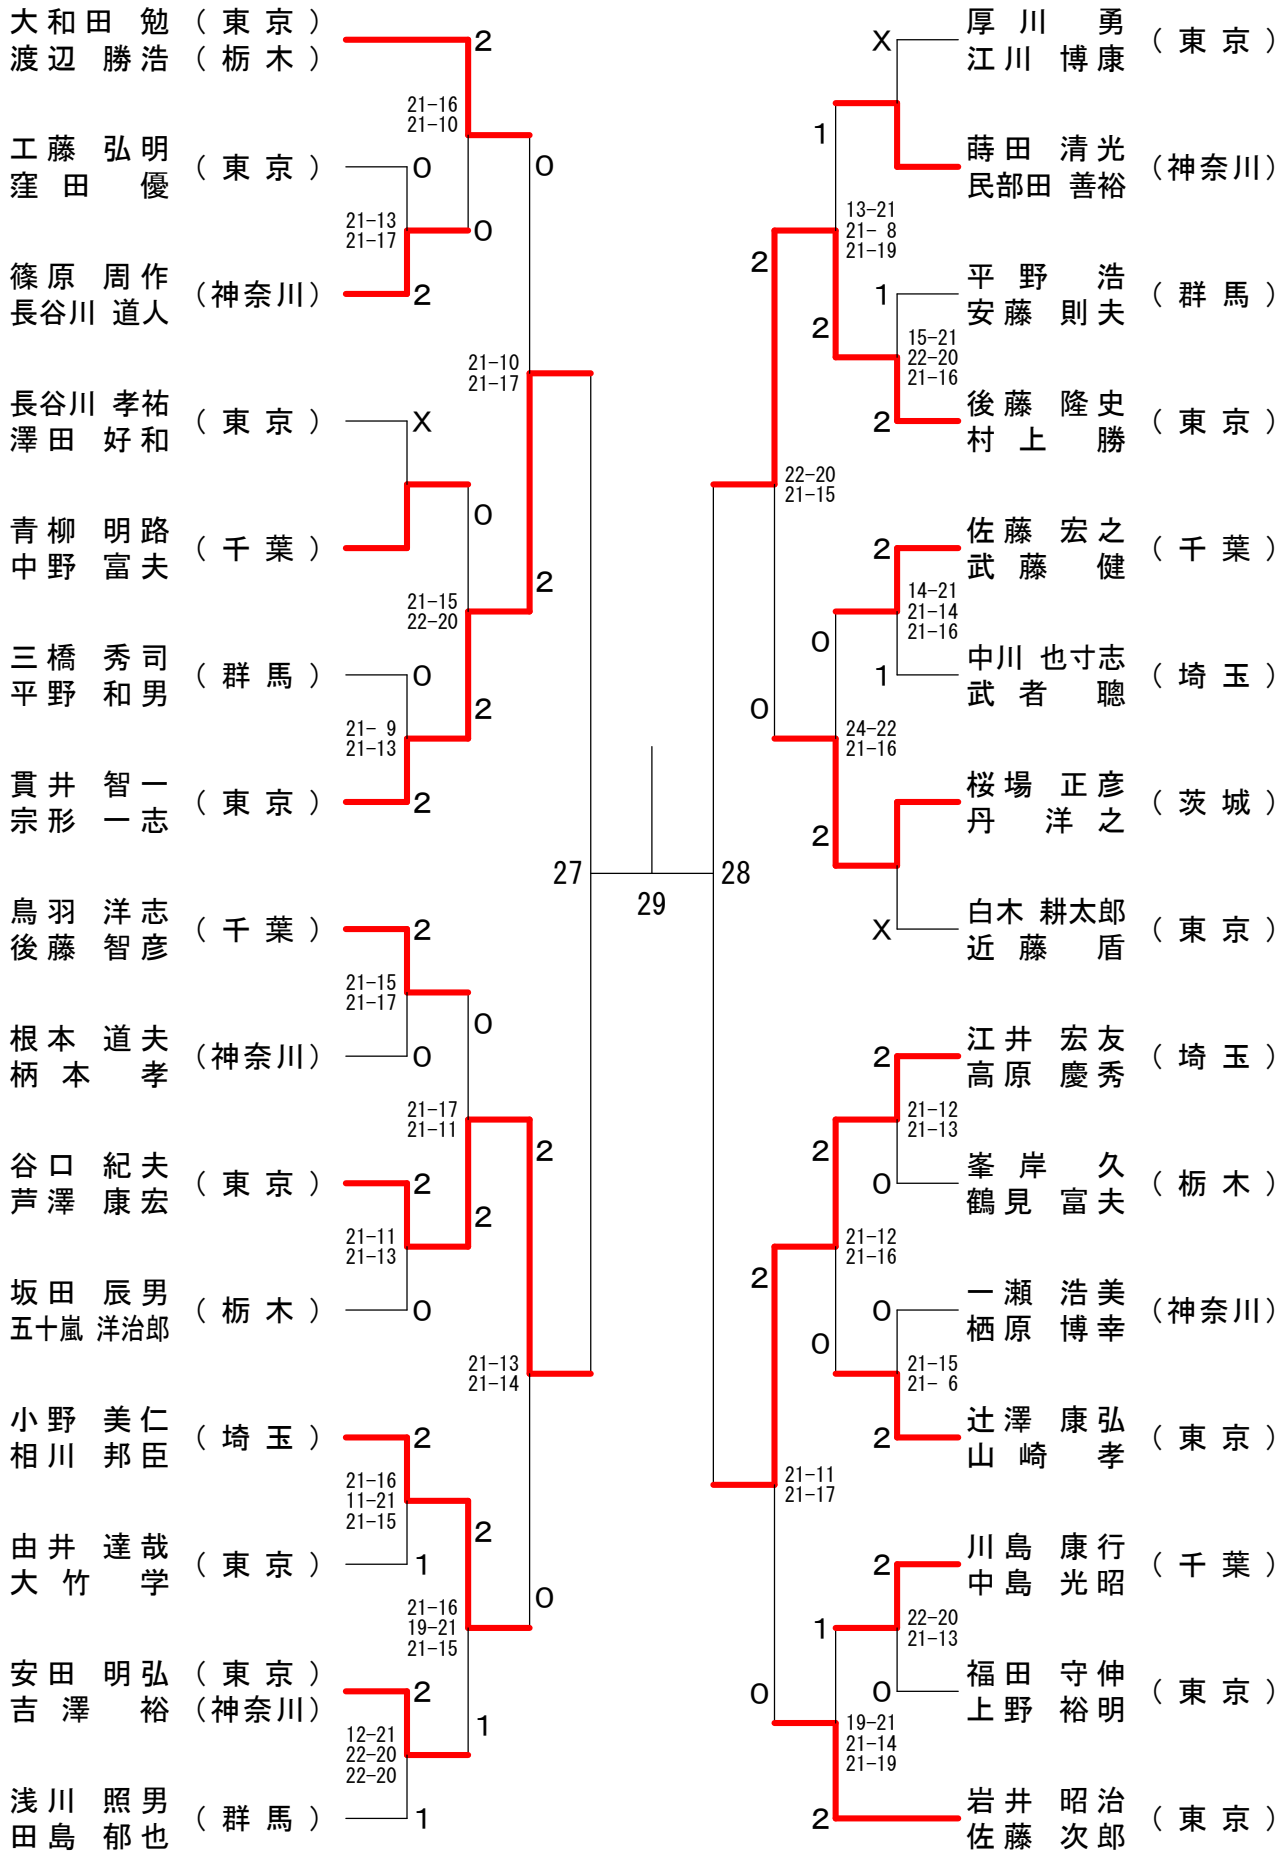

# 平成22年度 第26回関東シニアバドミントン選手権大会

平成23年2月4日-6日 埼玉県

## 40歳以上男子ダブルス

## 45歳以上男子ダブルス