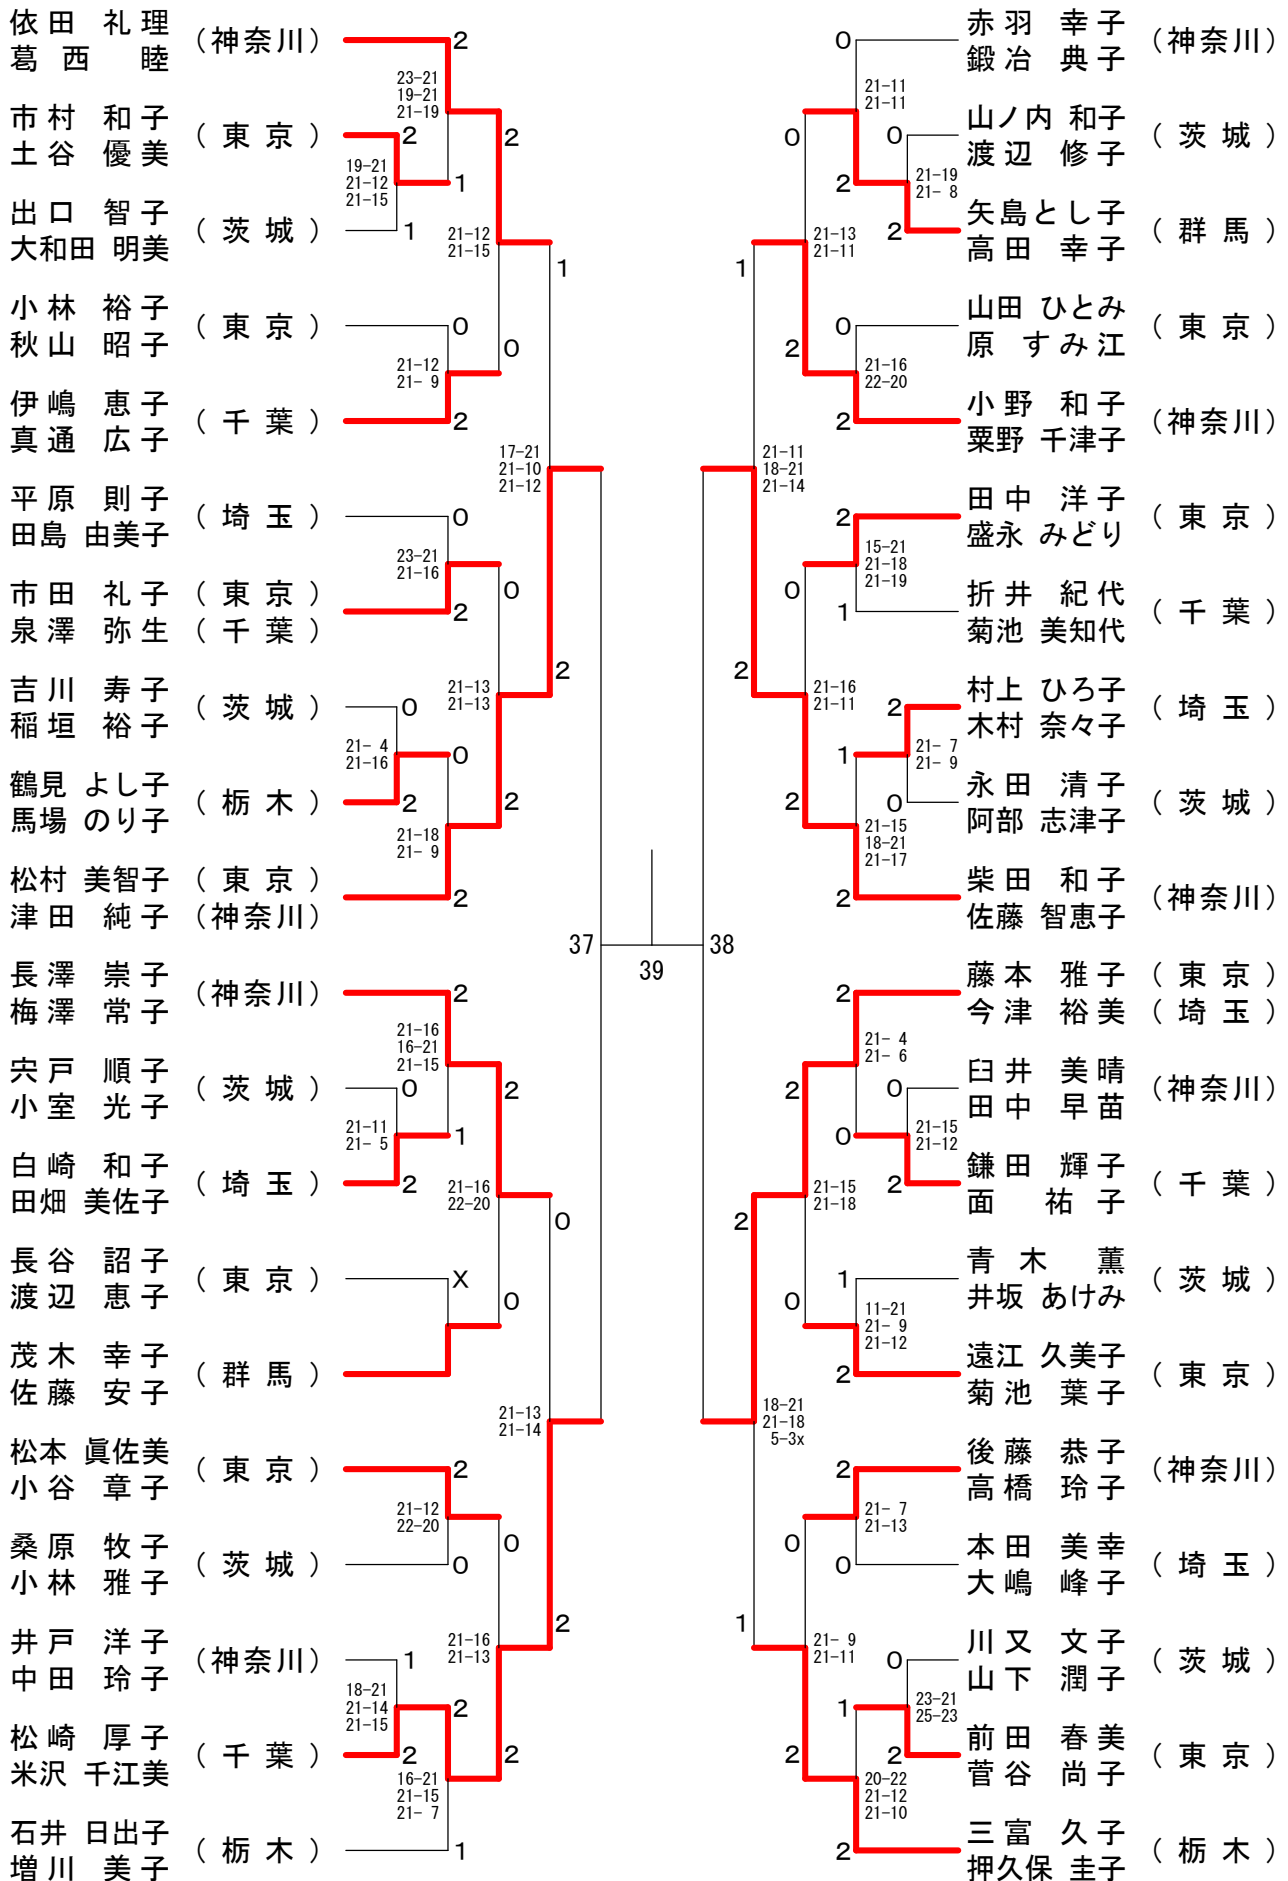

平成22年度 第26回関東シニアバドミントン選手権大会

平成23年2月4日-6日 埼玉県

50歳以上女子ダブルス