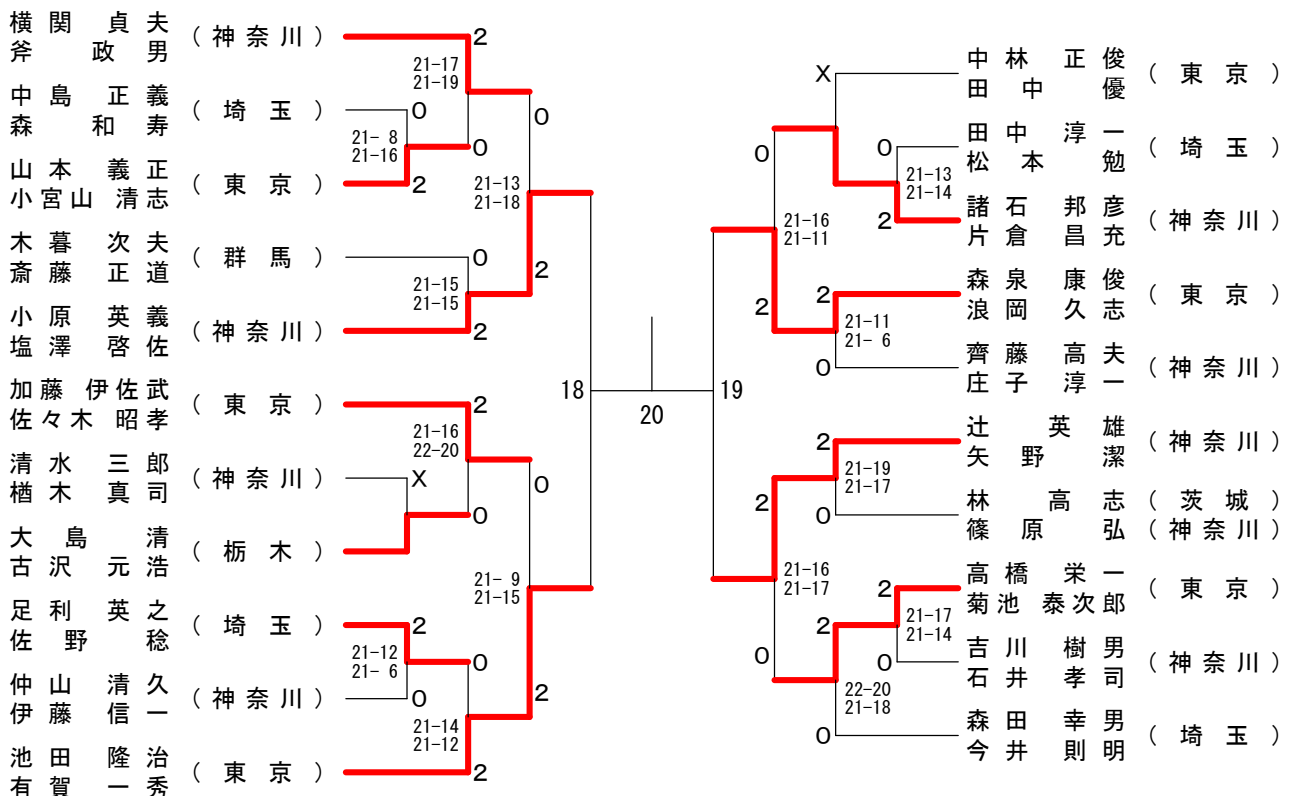

55歳以上男子ダブルス