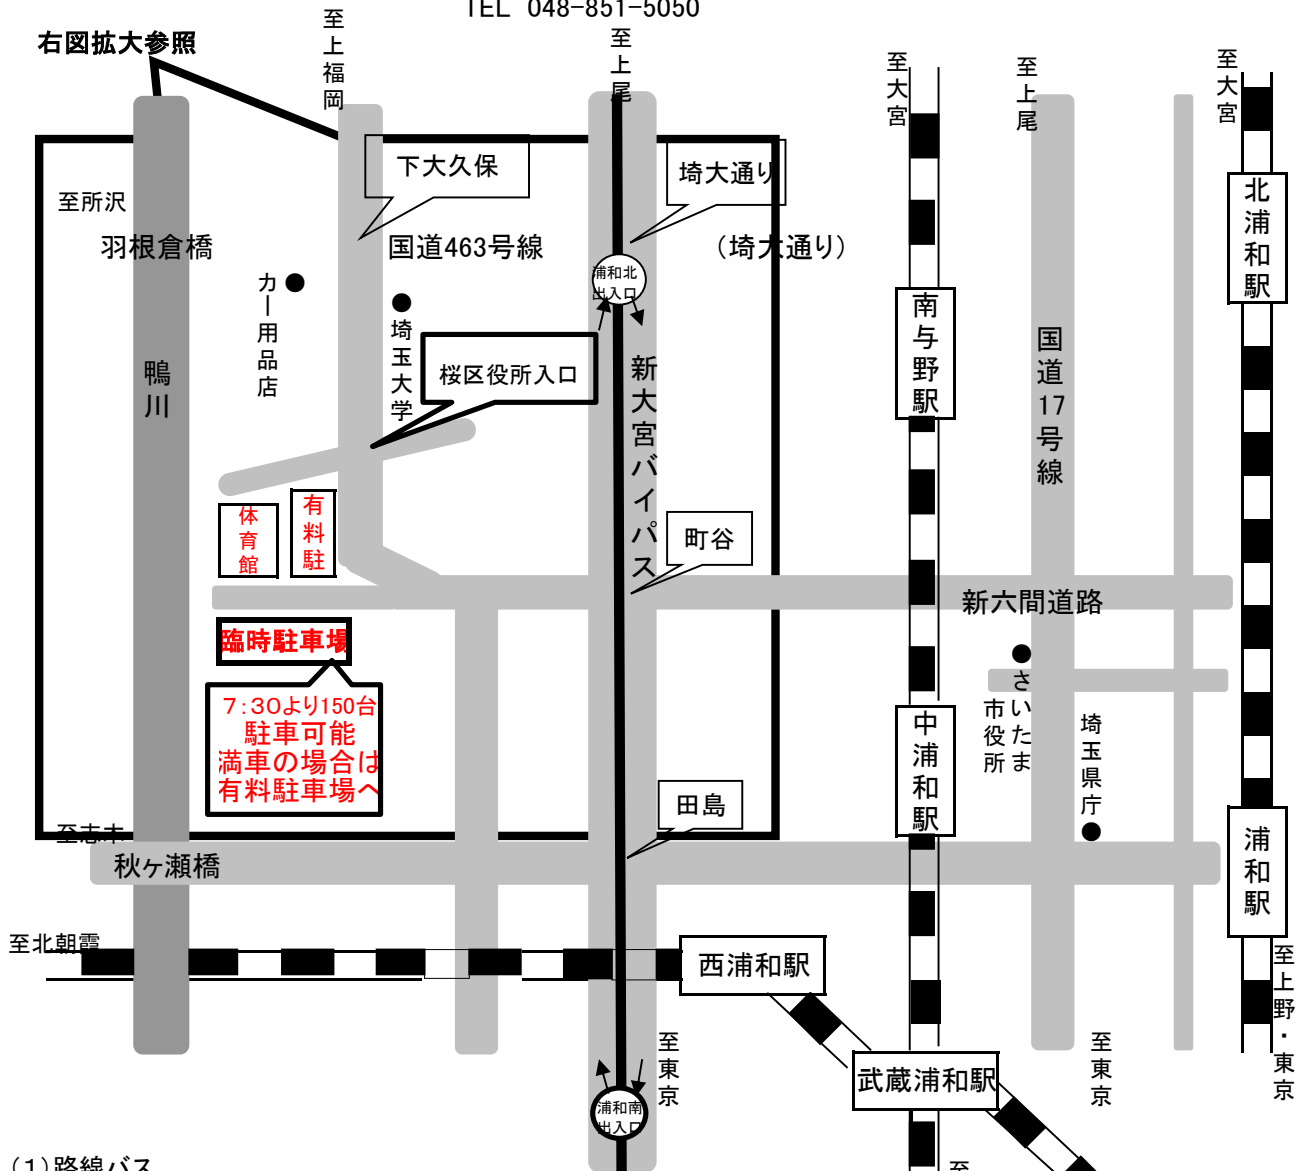

会場案内図

サイデン化学アリーナ(さいたま市記念総合体育館)

住所 さいたま市桜区道場4-3-1

TEL 048-851-5050

(1) 路線バス

- JR浦和駅(京浜東北線ほか)西口バスターミナル 2番乗り場から「桜区役所行き」「大久保浄水場行き」または「荒川総合運動公園行き」バス乗車約30分「桜区役所」下車。
(桜区役所経由ではないバス便の場合は、「道場」または「十石田」下車)
- JR南与野駅(埼京線)北入口バス停より、「埼玉大学」行き乗車約10分「埼玉大学」下車、徒歩20分。

(2) コミュニティバス

- 平日のみ運行(午前8時台~午後7時台、1時間毎に1便が循環運行)
- JR中浦和駅(埼京線)から「桜区役所」行きバス乗車約30分
 - JR西浦和駅(武蔵野線)から「桜区役所」行きバス乗車約20分

(3) 車

- 国道463号線(埼大通り)を北浦和駅から所沢方面へ向かい、約5.3km「下大久保」交差点を左折し、約700m先「桜区役所」交差点を右折
- 新六間道路を浦和駅方面から大久保方面へ向かい、約5.0km「桜区役所」交差点を左折

(4) 徒歩

- JR南与野駅より徒歩30分
- JR西浦和駅より徒歩35分