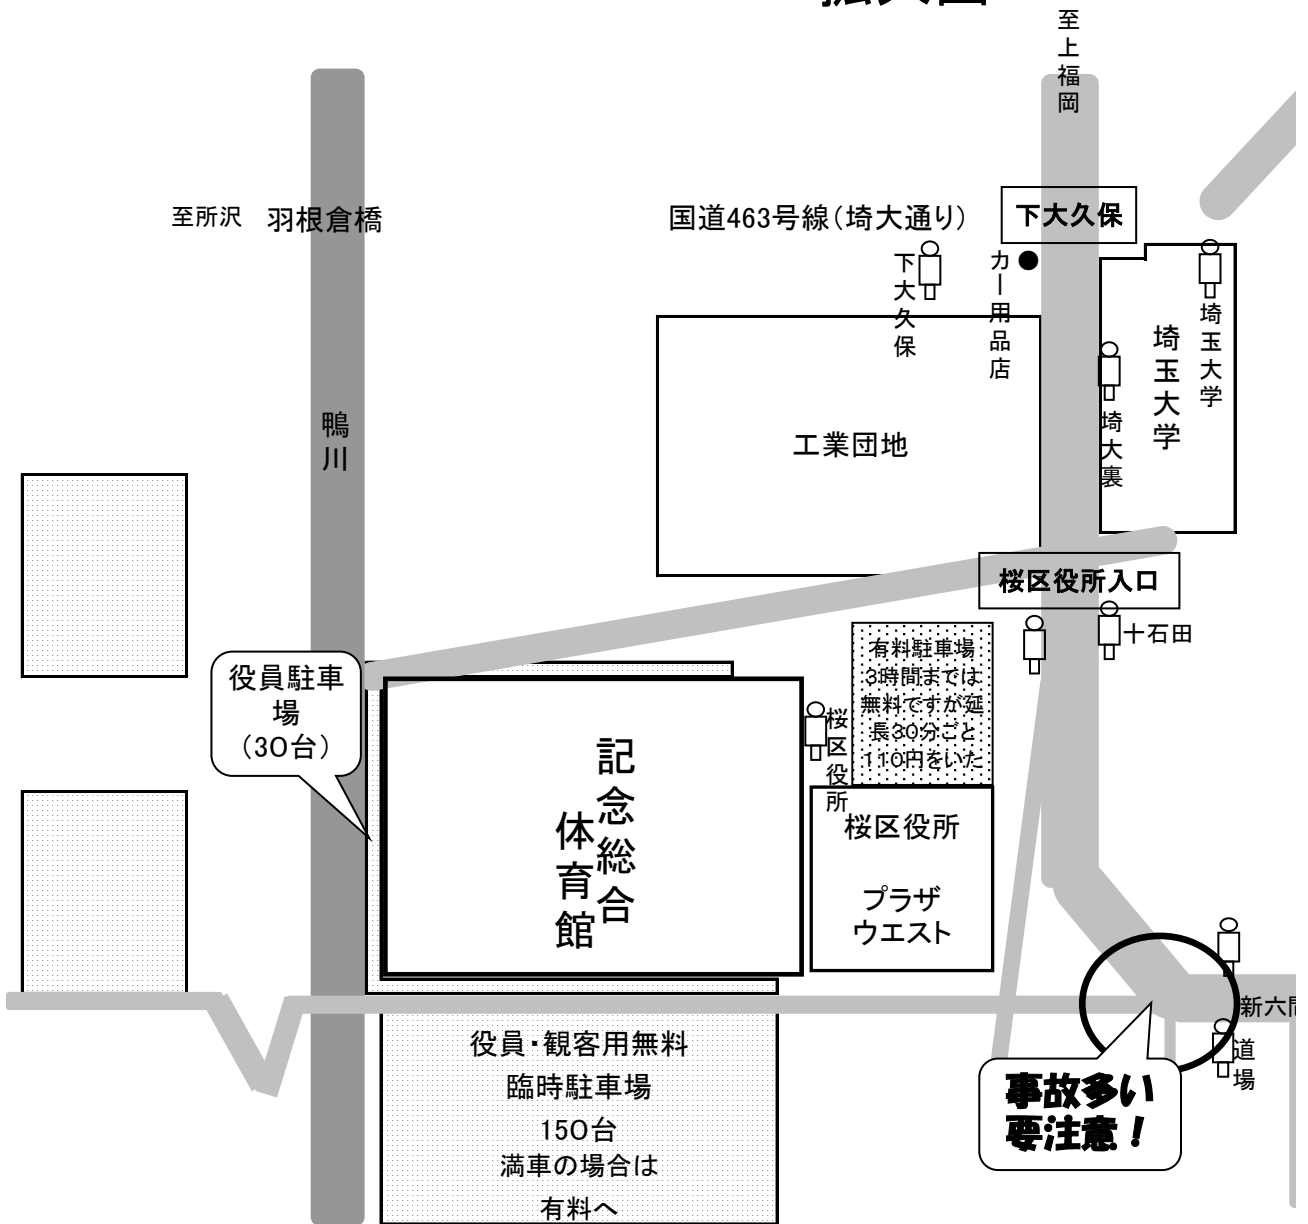

拡大図

至上尾

埼大通り

新大宮
バイパス

間道路

町谷