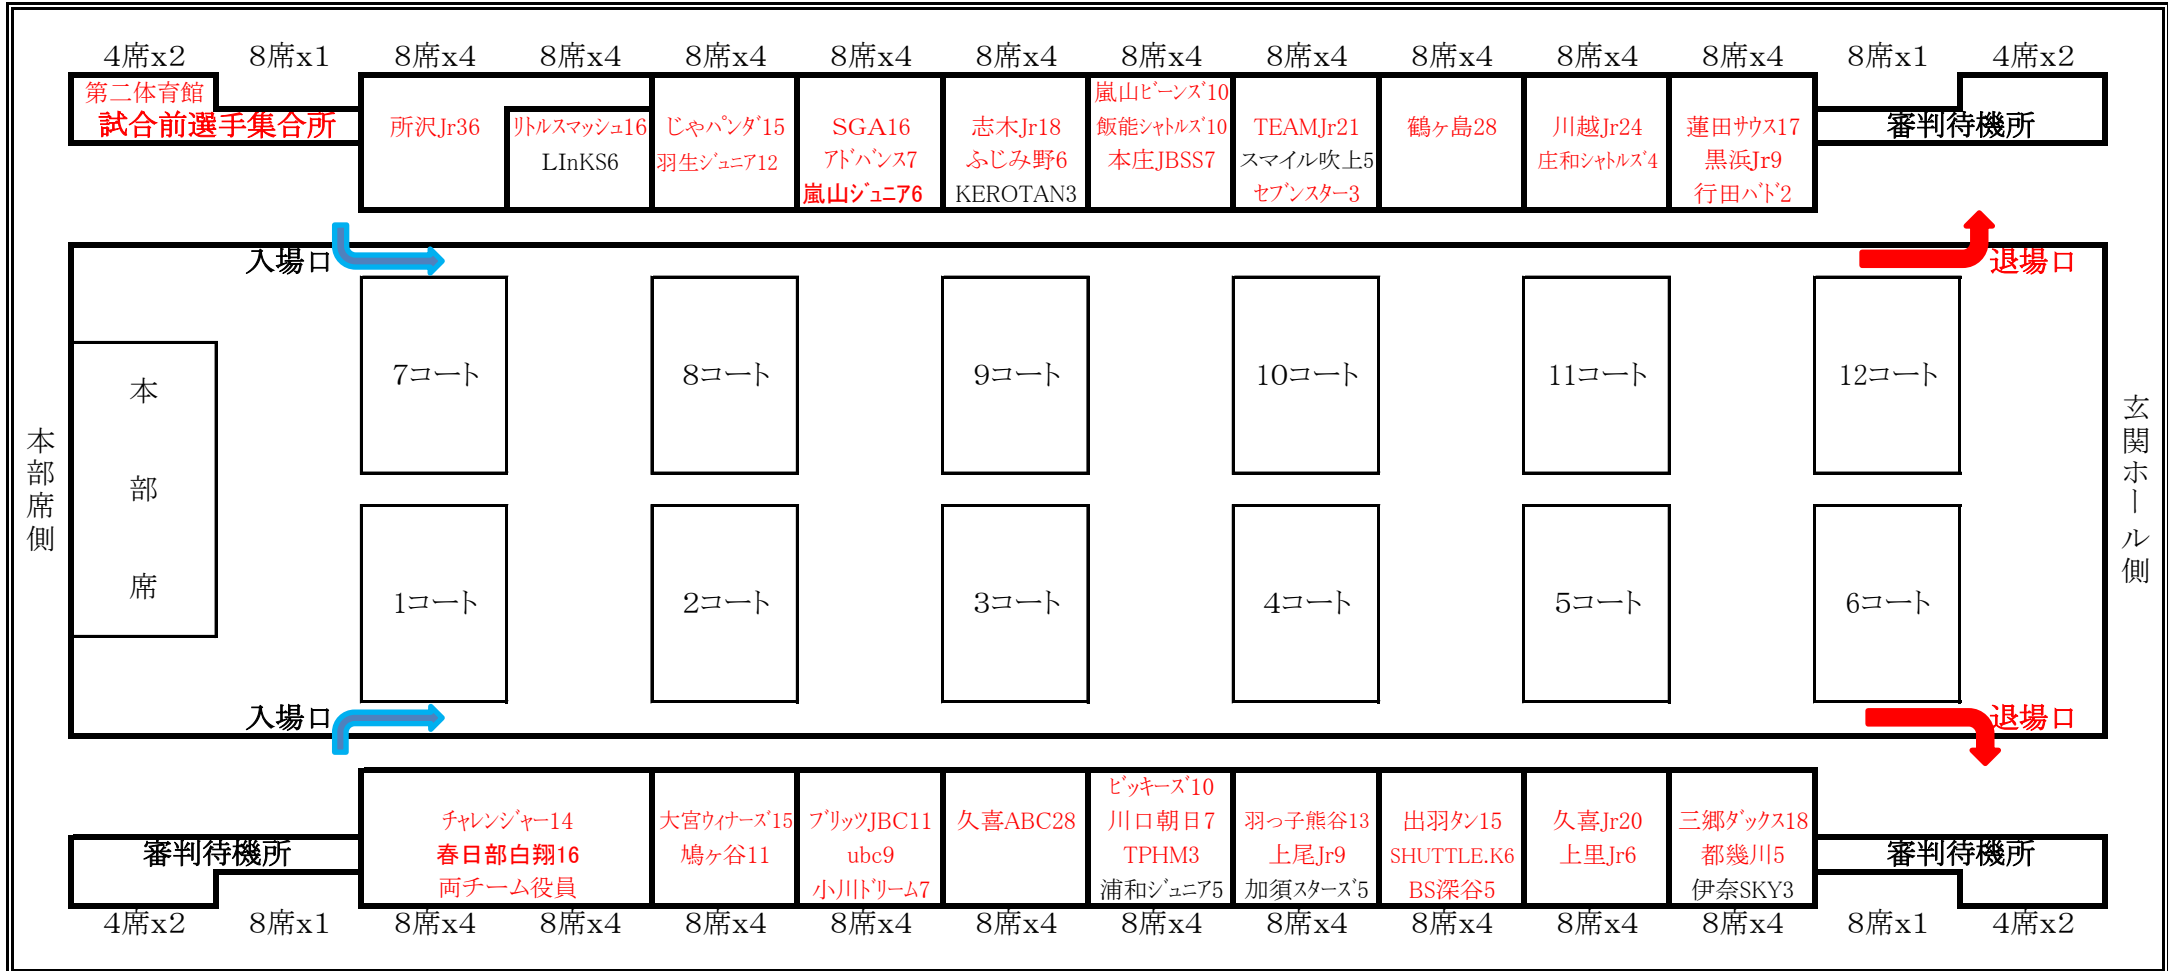

チーム座席表

お帰りの際は、ご利用になりました座席の周りをご確認の上、ゴミ等を残さないようにご協力下さい。