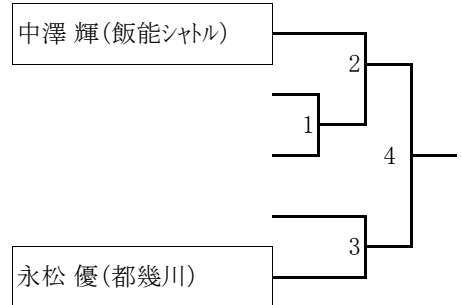

4MS2

A	忍田 凜太郎(アドバンス)	石丸 璃稀(鶴ヶ島)	川窪 一慶(上尾ジュニア)
B	齋藤 篤志(所沢ジュニア)	古谷 悠人(春日部白翔)	楊 佳逸(三郷ダックス)
C	榊原 昊(飯能シャトル)	高橋 春斗(久喜ABC)	山崎 陽天(フリッツJBC)
D	藤原 陽斗(上尾ジュニア)	村田 大知(アドバンス)	柳戸 智希(飯能シャトル)
E	安藤 光希(三郷ダックス)	小林 奏太(鳩ヶ谷)	鈴木 彩斗(アドバンス)