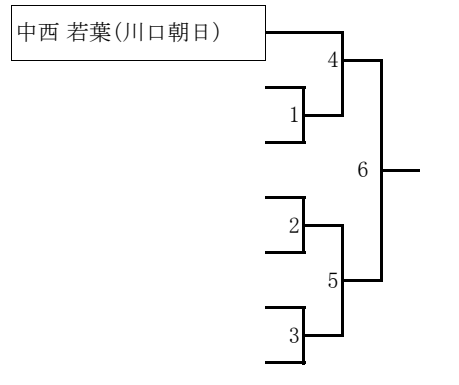

2WS1

A	遠田 光希(鶴ヶ島)	倉本 詩葉(上尾ジュニア)	岡田 琴葉(蓮田サウス)
B	鈴木 希実(ビッキーズ)	山田 芽依(蓮田サウス)	萩 希心(所沢ジュニア)
C	高松 若夏(川口朝日)	本間 結芽(リトルスマッシュ)	莉安 雛衣(春日部白翔)
D	田沢 しいな(所沢ジュニア)	飯塚 茜(ビッキーズ)	篠原 美乃里(蓮田サウス)
E	石橋 桃花(春日部白翔)	橋爪 藍莉(鶴ヶ島)	池田 琉愛(川口朝日)
F	高山 怜華(ウイナーズ)	三反田 リナ(川口朝日)	安部 葵(TPHM)
G	鈴木 莉緒(蓮田サウス)	窪田 夏葵(所沢ジュニア)	大塚 久玲彩(鶴ヶ島)