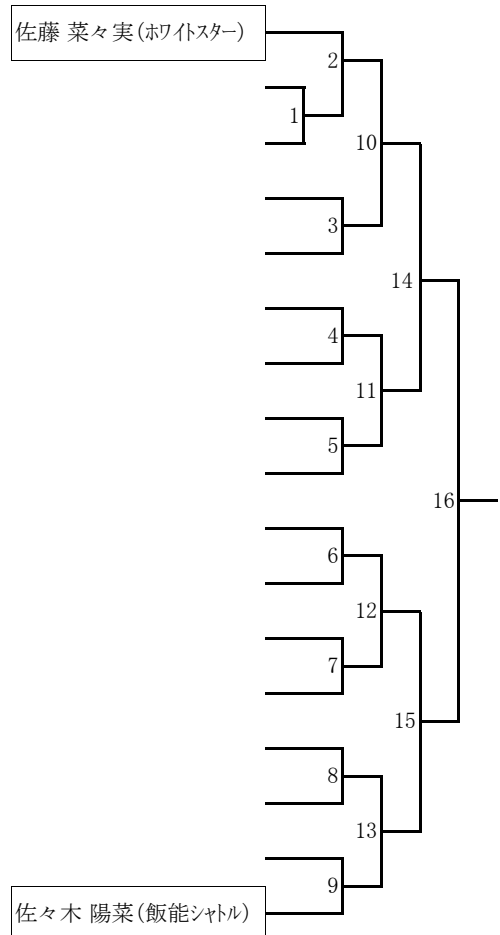

5WS1

A	井崎 靖乃(川口朝日)	高瀬 紗和(蓮田サウス)	宮田 雛(都幾川)
B	真下 杏(TPHM)	土屋 千春(ウイナーズ)	齋藤 みいな(久喜ジュニア)
C	草間 風(鳩ヶ谷)	荒木 陽向(朝霞ジュニア)	板橋 潤留(黒浜Jr.)
D	南 朱璃(上尾ジュニア)	五十嵐 樹菜(川口朝日)	石川 いろは(庄和)
E	石川 世莉(加須スターズ)	庄司 果真(三郷ダックス)	戸沢 理睦(ウイナーズ)
F	浅野 未来(蓮田サウス)	小野 菜々子(所沢ジュニア)	朝倉 みなみ(川口朝日)
G	上西 美陽(羽っ子熊谷)	木村 心音(ウイナーズ)	山崎 すみれ(上尾ジュニア)
H	松本 萌(上里ジュニア)	高野 陽菜紗(都幾川)	伊藤 清那(川口朝日)
I	田子 茉光(新座ジュニア)	小幡 優奈(久喜ジュニア)	野本 采音(加須スターズ)
J	鶴岡 七海(都幾川)	宮崎 あおい(黒浜Jr.)	山下 由奈(ウイナーズ)
K	浦田 里奈(ビッキーズ)	岡田 栞奈(蓮田サウス)	小林 華凜(新座ジュニア)
L	荒木 汐里(朝霞ジュニア)	柵山 ひかり(川口朝日)	戸坂 未葵(TPHM)
M	籠宮 花奈(久喜ジュニア)	三角 日向子(アドバンス)	高橋 栞恋(都幾川)
N	大熊 すず(黒浜Jr.)	小木 葉音(川口朝日)	星野 あまね(朝霞ジュニア)
O	星野 茉莉(所沢ジュニア)	漆山 芽衣(上尾ジュニア)	中川 結羽(ウイナーズ)
P	三本 葵(庄和)	小森 美咲(加須スターズ)	間島 綾香(羽っ子熊谷)
Q	黒沢 紗希(ウイナーズ)	梶原 梨心(新座ジュニア)	中西 未来(川口朝日)