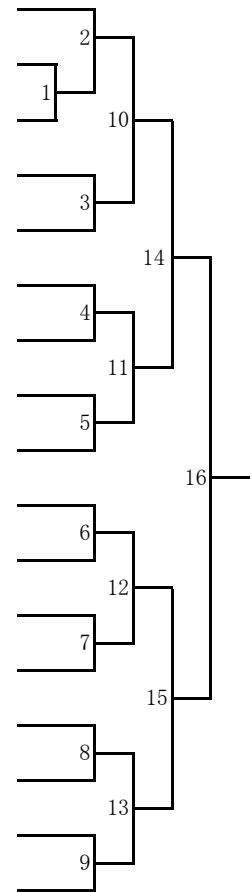

6WS1

A	工藤 心晴(加須スターズ)	渋澤 彩希(上里ジュニア)	桜井 幸乃(羽生ジュニア)
B	横須賀 葵成(ブリッツJBC)	小尾 あさみ(庄和)	富山 菜津美(川口朝日)
C	中野 香陽(黒浜Jr.)	林 楓姫(幸手白翔)	高崎 初菜(鳩ヶ谷)
D	柳澤 笑菜(SGA)	上島 光(上尾ジュニア)	砂田 英恵(上里ジュニア)
E	木下 叶奈(飯能シャトル)	島田 実弥(行田ハト)	瀬尾 陽花(加須スターズ)
F	萬代 順子(ウイナーズ)	一ノ瀬 悠菜(加須スターズ)	高橋 綾乃(SGA)
G	景方 玲(志木ジュニア)	高橋 花音(ビッキーズ)	阿部 結菜(黒浜Jr.)
H	須藤 空愛(久喜ジュニア)	栗原 光夢(鶴ヶ島)	石嶋 禮逢七(嵐山ハト)
I	青木 楓華(羽生ジュニア)	鈴木 美緒(川口朝日)	竹田 ことね(幸手白翔)
J	池上 菜々子(上尾ジュニア)	加藤 音羽(飯能シャトル)	岸 夏美(ウイナーズ)
K	柴生田 莉実(嵐山ハト)	内山 陽菜(SGA)	岩崎 一花(羽生ジュニア)
L	高澤 天寧(行田ハト)	北原 唯衣(加須スターズ)	居原田 千幸(朝霞ジュニア)
M	阿部 日葵(川口朝日)	頼原 博香(黒浜Jr.)	前田 菫奈(ビッキーズ)
N	間々田 美月(上里ジュニア)	井上 愛菜(羽生ジュニア)	武井 愛朋(久喜ジュニア)
O	海老原 千遥(ビッキーズ)	鈴木 ひなの(ウイナーズ)	渡邊 華名(新座ジュニア)
P	藤平 あずさ(三郷ダックス)	長島 麻結(リルスマッシュ)	鯉沼 京香(飯能シャトル)
Q	岡 千聖(幸手白翔)	三枝 美心(上尾ジュニア)	青木 杏樹(加須スターズ)