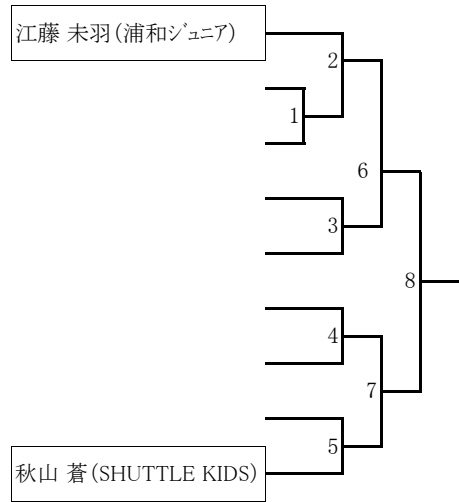

4WS1

A	山下 咲季(鶴ヶ島)	宮崎 咲良(上里ジュニア)	鈴木 紗奈(じゃぱんた)
B	莉安 桃寧(春日部白翔)	赤城 徳美(久喜ジュニア)	奈良 萌々果(蓮田サウス)
C	小松 莉緒(川口朝日)	矢島 未結(志木ジュニア)	山本 理紗(所沢ジュニア)
D	高山 真緑(羽生ジュニア)	角谷 亜友里(アドバンス)	宇都宮 櫻(庄和)
E	栗城 花凜(ビッキーズ)	橋爪 美陽菜(鶴ヶ島)	三瀬 ましろ(TEAM Jr.)
F	山中 彩暖(じゃぱんた)	植松 ゆきね(川口朝日)	原口 結菜(羽生ジュニア)
G	塚越 美琶(上里ジュニア)	小島 碧乃(鶴ヶ島)	中田 禾帆(朝霞ジュニア)
H	伊東 眞央(蓮田サウス)	利根川 和生(嵐山ハト)	戸沢 希予(ウイナーズ)
I	菅沼 結子(TEAM Jr.)	小野塚 智香(ビッキーズ)	古賀 海来(鶴ヶ島)