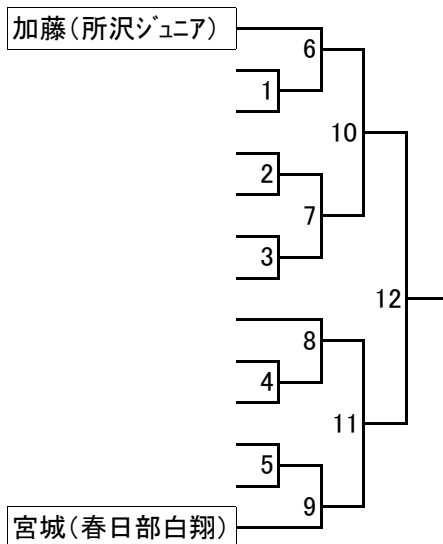

## 2年以下男子

1	有江(久喜ABC)	伊藤(ビッキース)	石嶋(嵐山ハト)
2	染谷(春日部白翔)	孫(三郷ダックス)	飛鳥井(じゃパンダ)
3	柴田(アドバンス)	宮原(志木ジュニア)	山田(SHUTTLE K.)
4	篠原(志木ジュニア)	宇都宮(庄和シャトル)	蓮沼(本庄シャトル)
5	榎本(蓮田サウス)	小山(鶴ヶ島)	鈴木(じゃパンダ)
6	内野(ビッキース)	菊地(久喜ABC)	山下(ブリッツJBC)
7	会田(三郷ダックス)	羽切(リトルスマッシュ)	漆山(上尾ジュニア)
8	松本(上尾ジュニア)	鈴木(アドバンス)	松村(蓮田サウス)
9	堀口(チャレンジャー)	小野塚(ビッキース)	魚谷(三郷ダックス)
10	五十嵐(TEAM Jr)	角屋(じゃパンダ)	中澤(志木ジュニア)
11	伊藤(久喜ABC)	松岡(蓮田サウス)	中西(志木ジュニア)
12	田沢(所沢ジュニア)	山田(庄和シャトル)	田中(TPHM)
13	高橋(鳩ヶ谷)	馬詰(志木ジュニア)	内藤(鶴ヶ島)