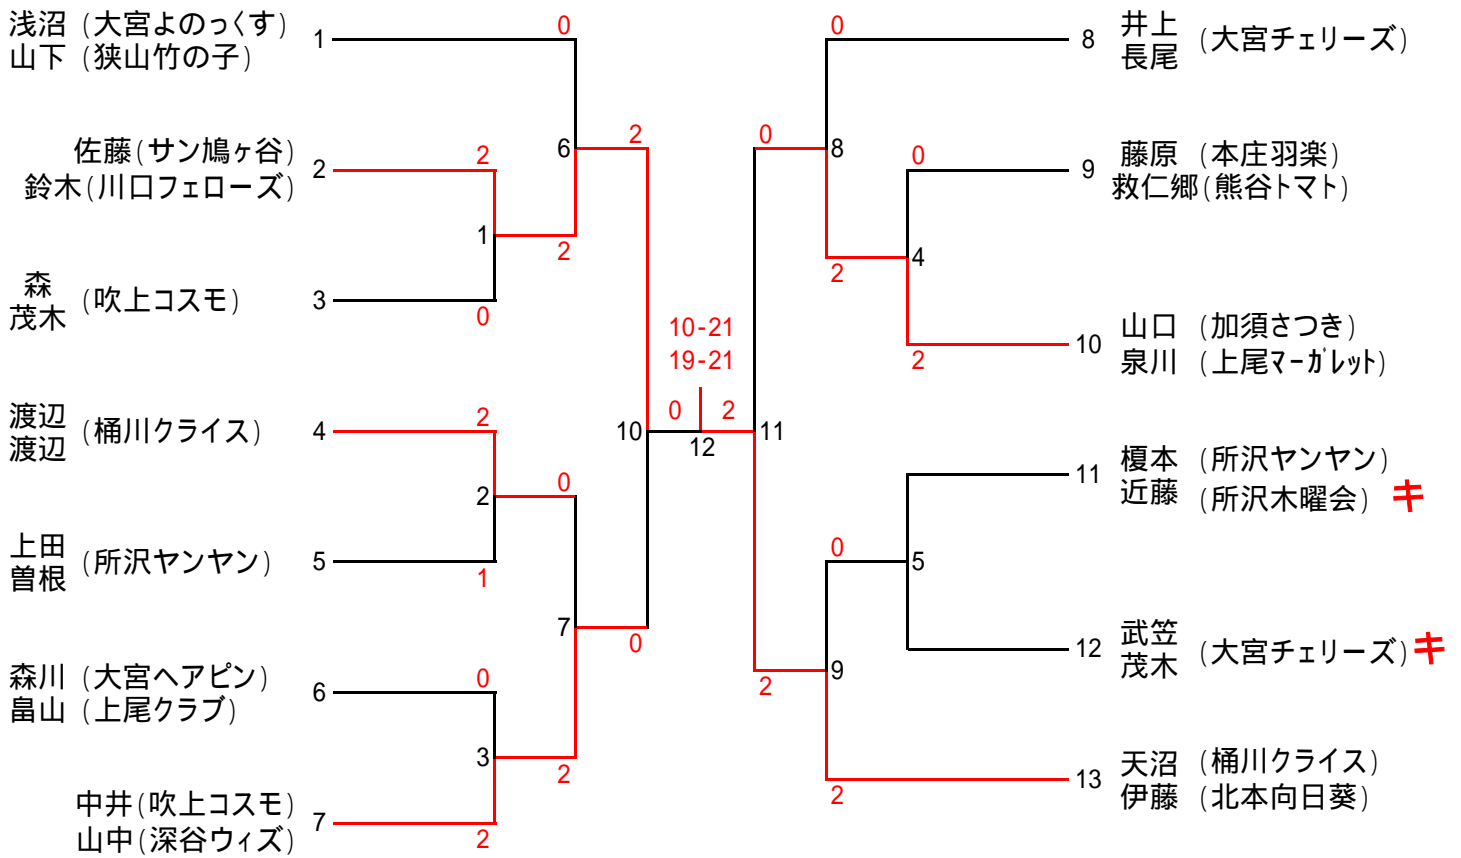

開始 9:30

終了 14:08

40才以上

開始 9:30

終了 14:12

30才以上

開始 10:10

終了 14:20

50才以上