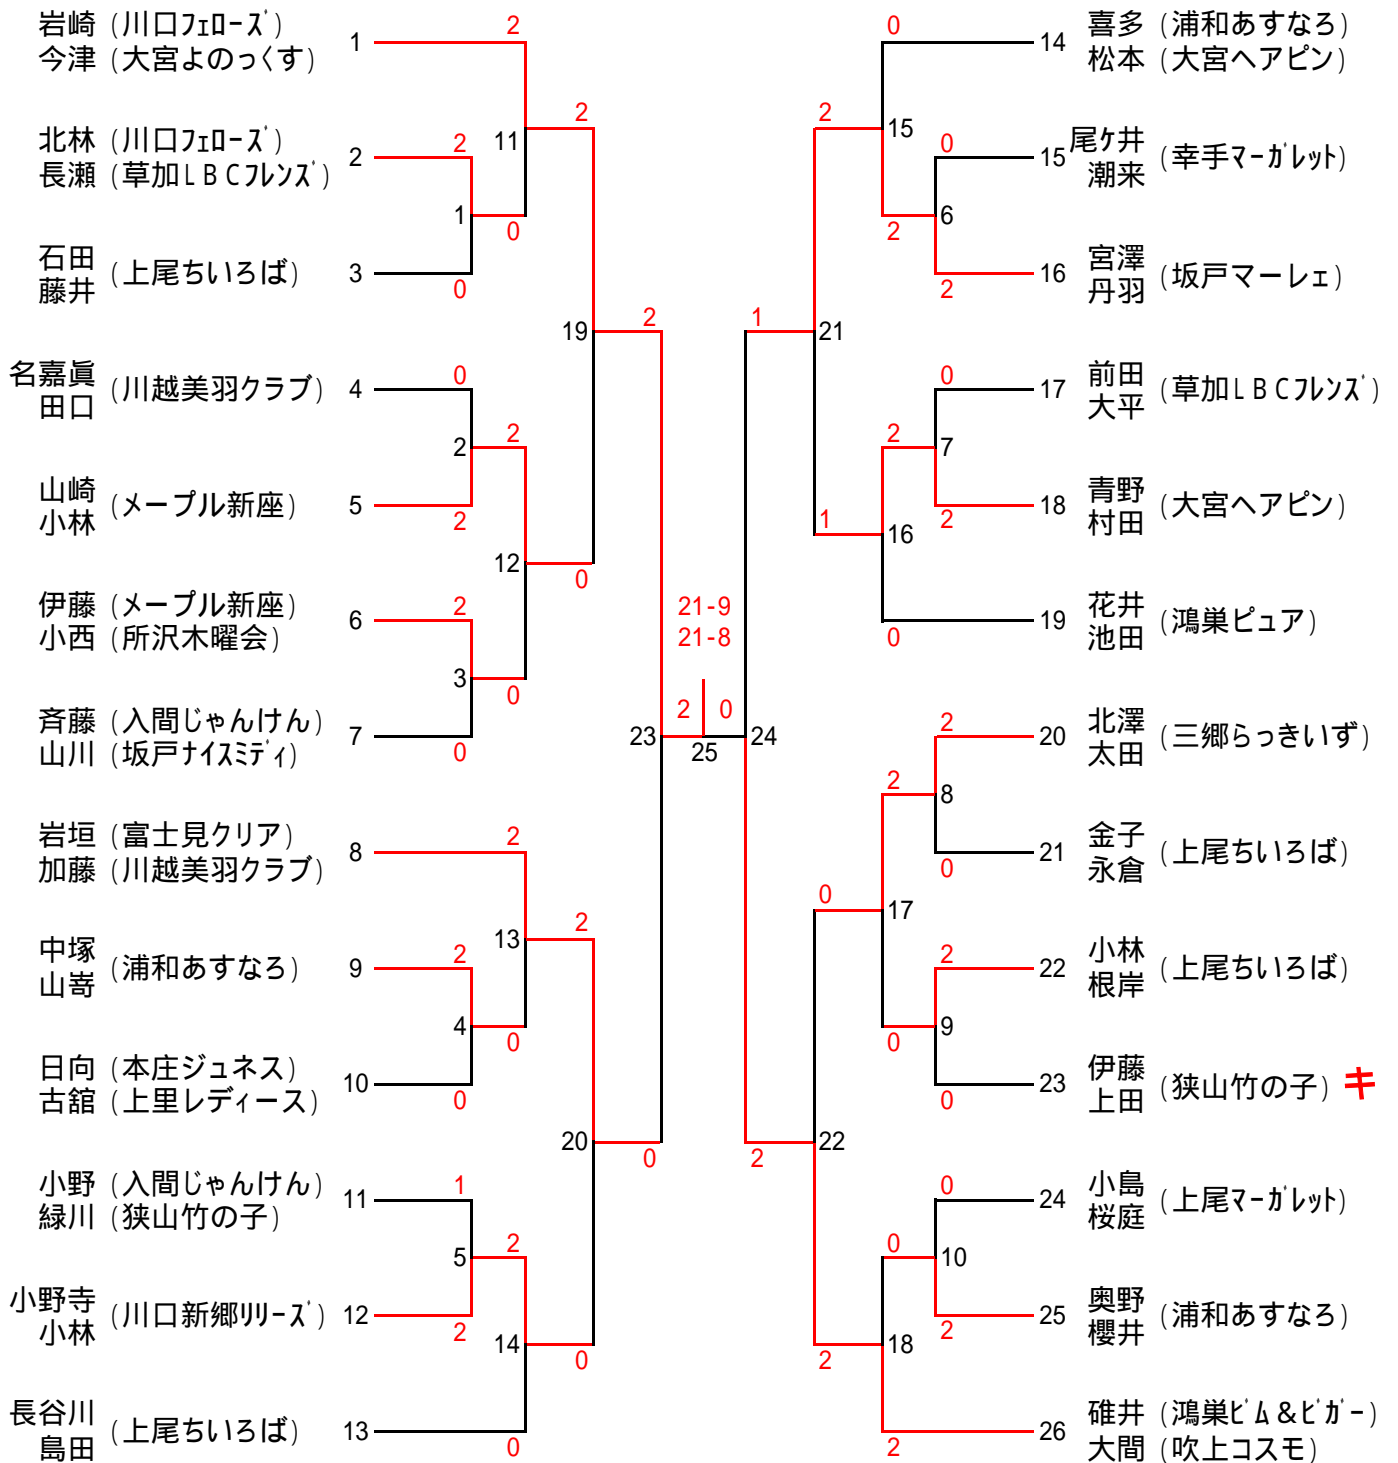

開始 9:30

終了 14:08

40才以上

開始 9:30

終了 14:12

30才以上

開始 10:10

終了 14:20

50才以上