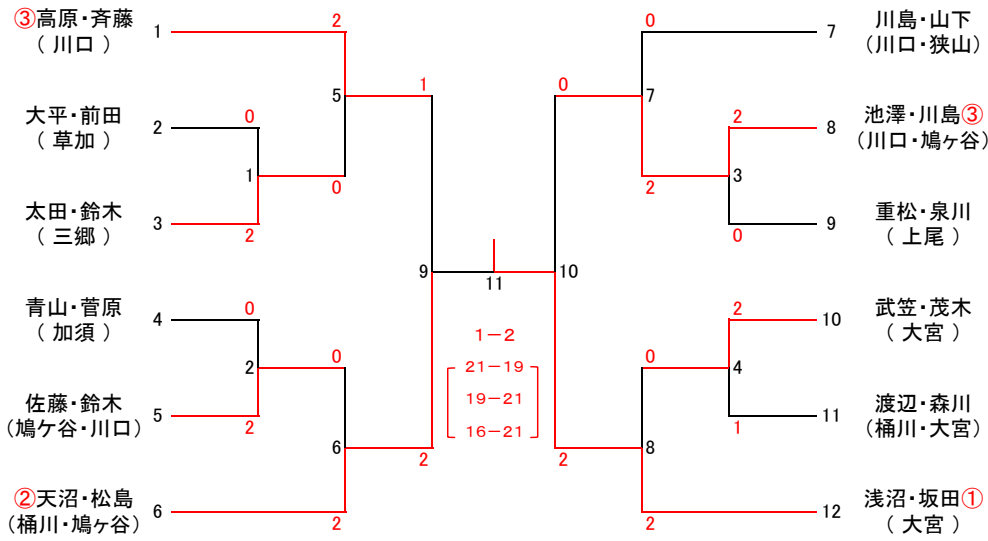

第 26 回 全日本レディースバドミントン選手権大会 (都道府県)県選考会

開始 9:50
終了 13:37

30才以上

開始 9:50
終了 13:50

40才以上

開始 9:50
終了 13:11

50才以上