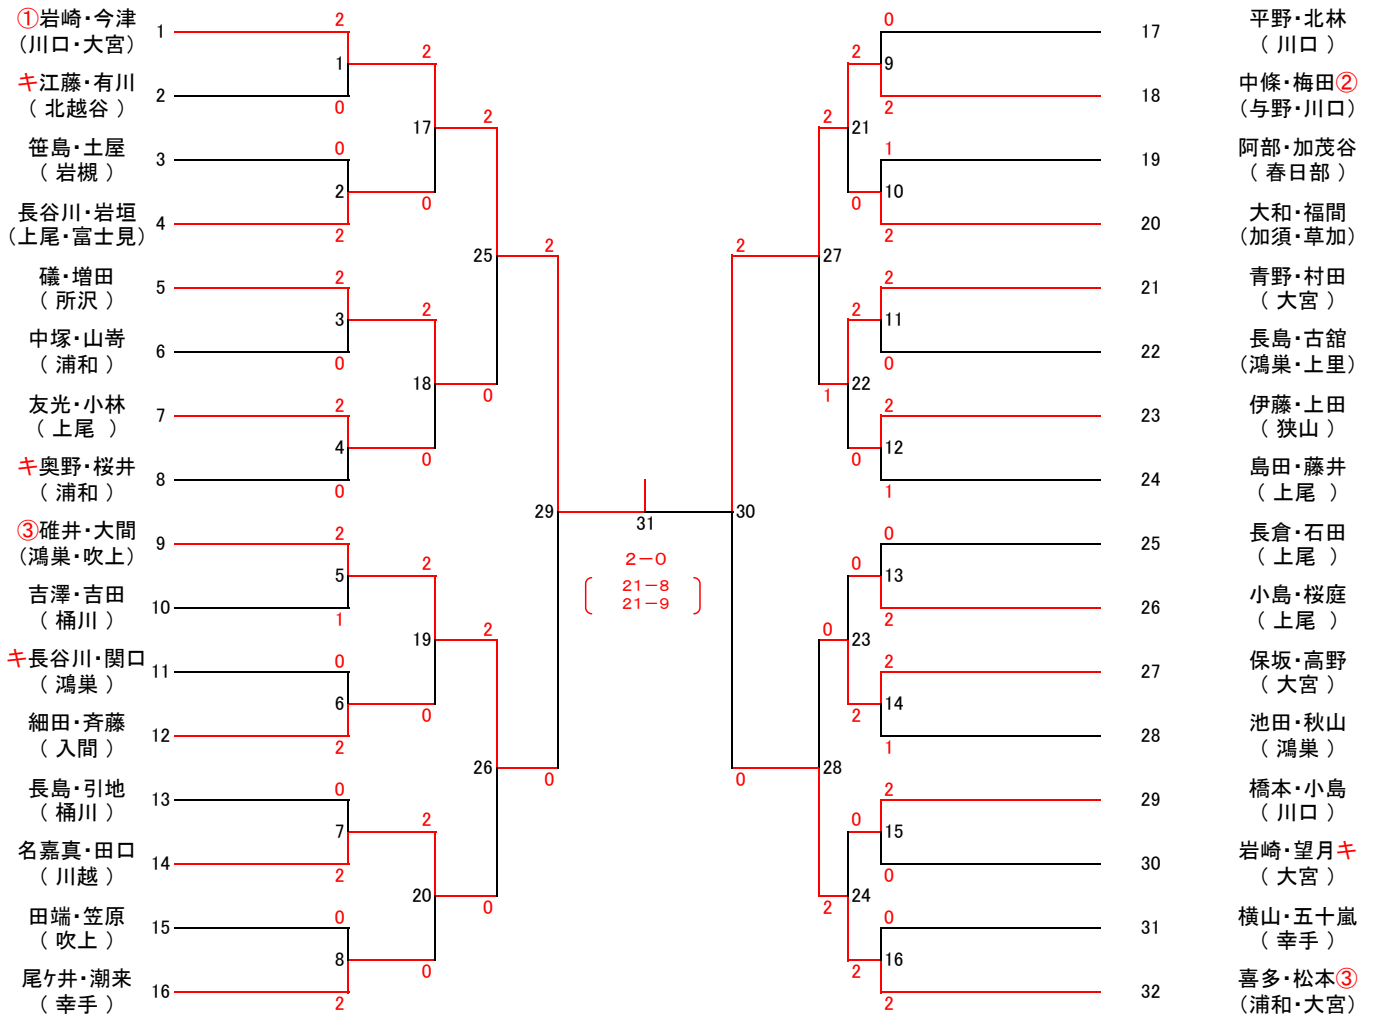

第 26 回 全日本レディースバドミントン選手権大会 (都道府県)県選考会

開始 9:50
終了 13:37

30才以上

開始 9:50
終了 13:50

40才以上

開始 9:50
終了 13:11

50才以上