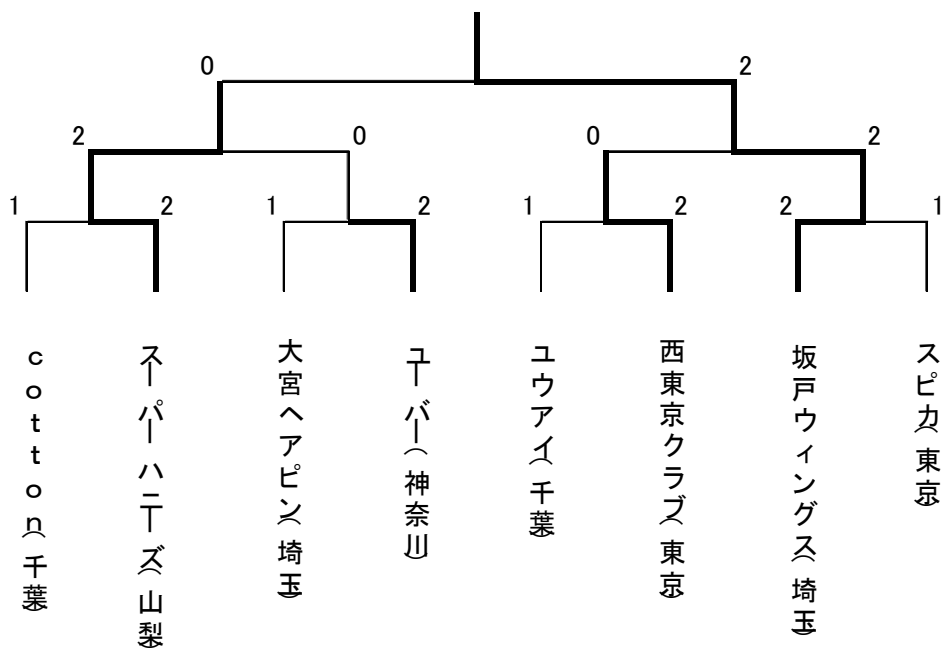

決勝トーナメント

1. **優勝** 坂戸ウイングス(埼玉)
2. **2位** スーパーハニーズ(山梨)
3. **3位** 西東京クラブ(東京)
4. **3位** ユーバー(神奈川)