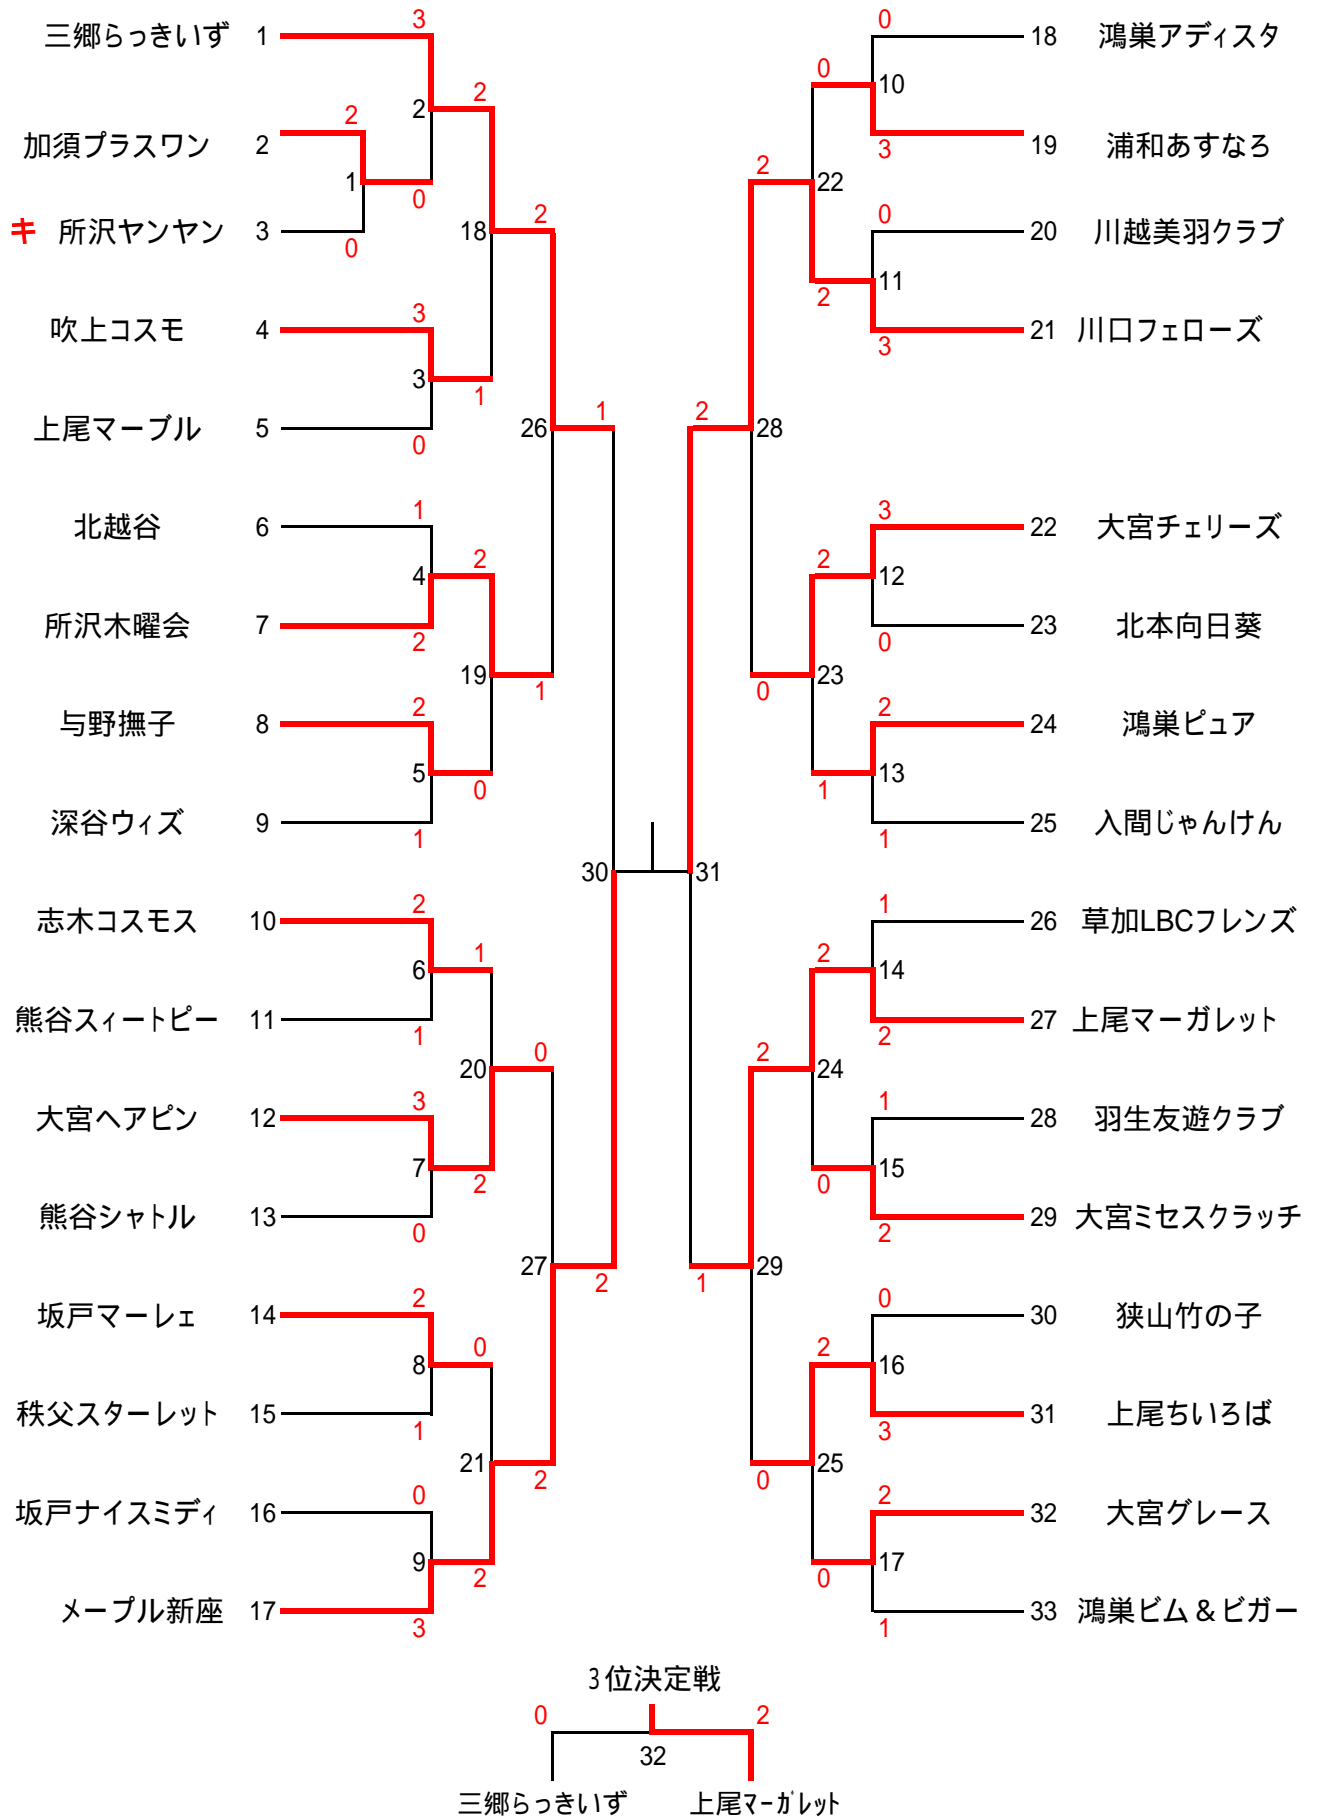

第6回関東レディースクラブ対抗バドミントン対抗選考会 成績

NO.1~17の試合は3ダブルスまで行います。その他は2ダブルス先取となります。