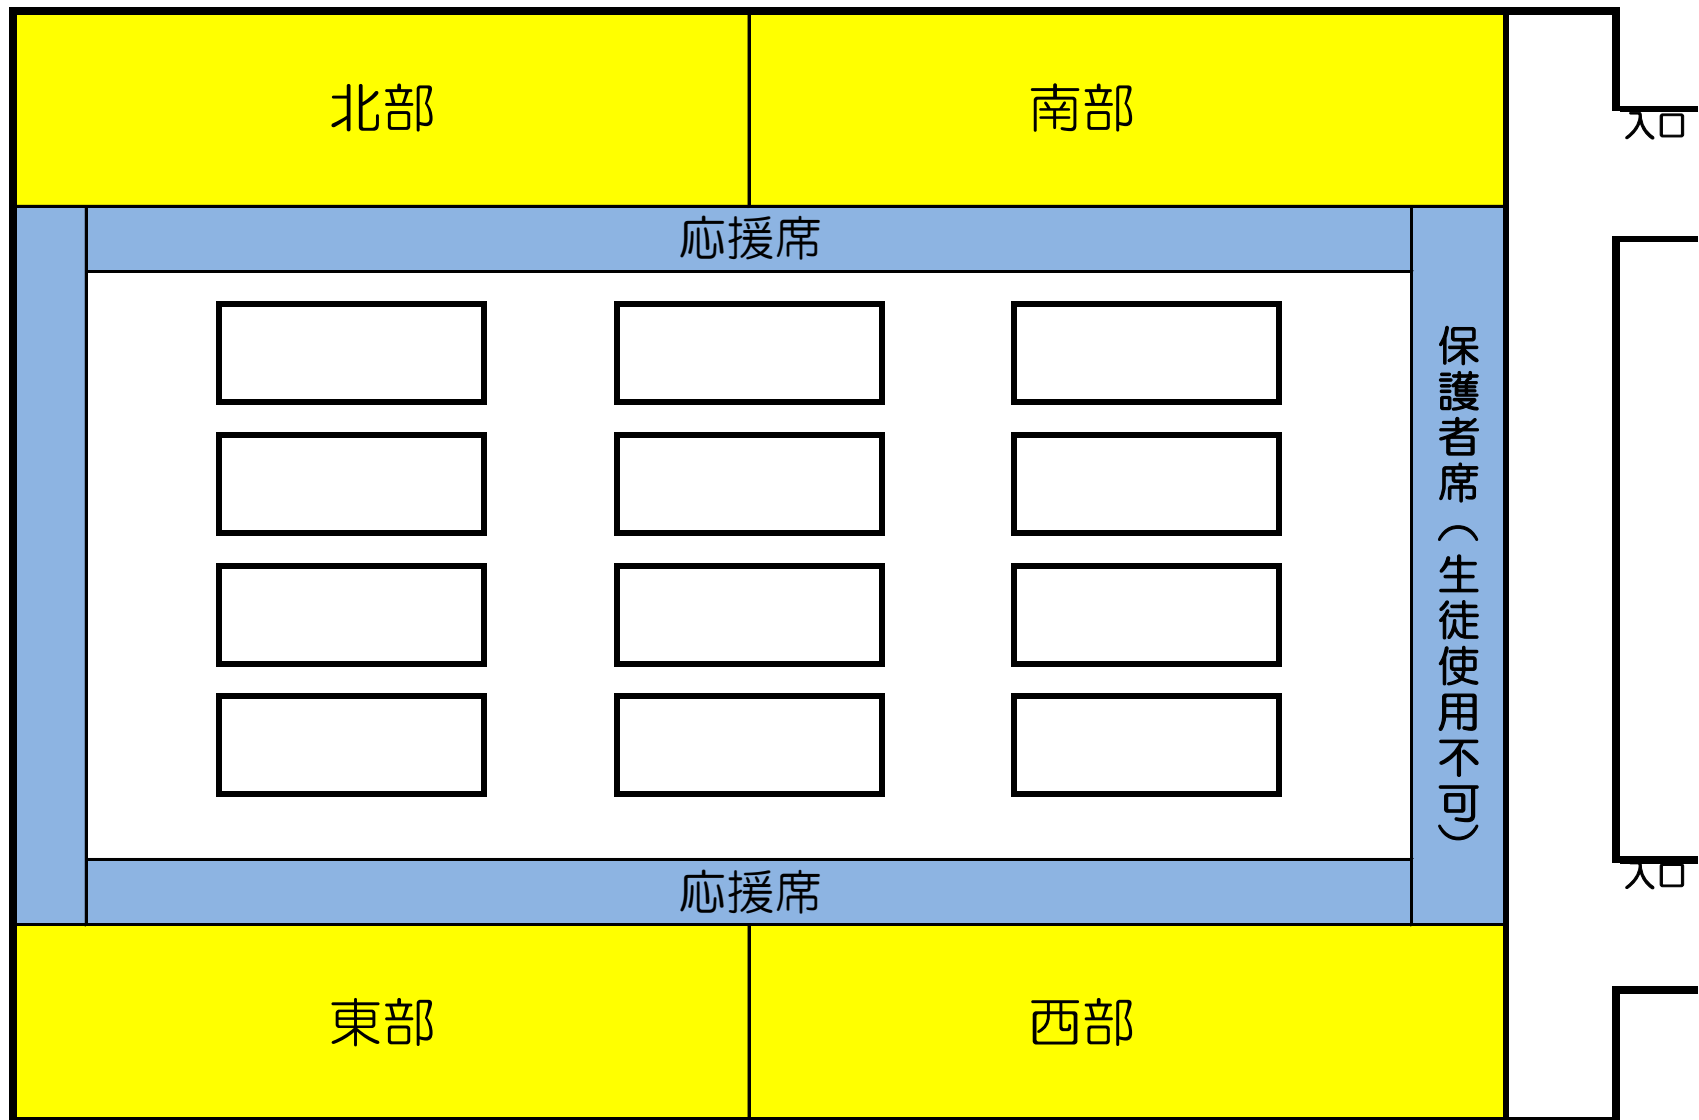

上尾運動公園体育館 座席表

駐車場