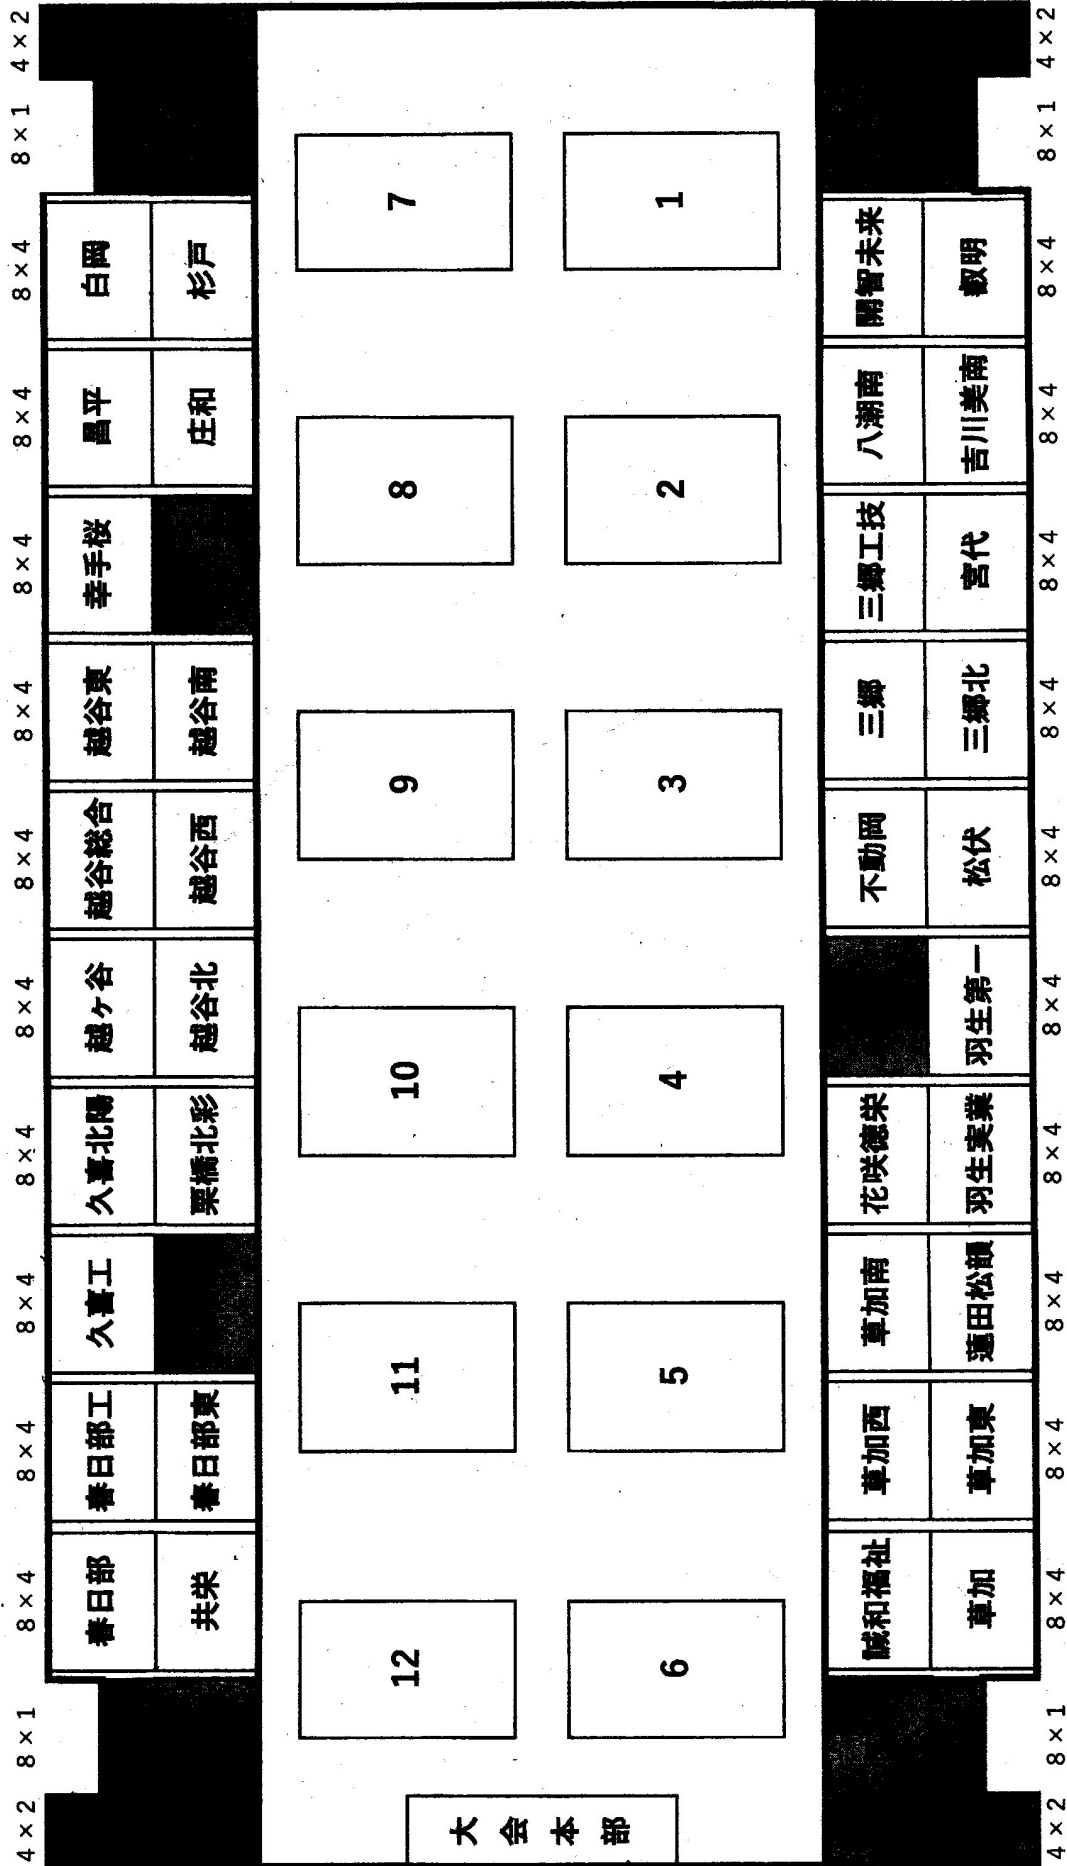

毎日興業アリーナ久喜 座席表【女子】

2020年

通路

草南	
獨協	八南
草加	三工技
越北	白岡
羽一	越東
草東	栗北
徳栄	久北
越西	松伏
昌平	越総
久工 春工	杉戸 叡明

隣の学校と譲り合って座ること

入口

通路

草西		
羽実	宮代	
蓮田	久喜	
鷺宮		
吉川	庄和	
春共	春東	
春女	不動岡	
越ヶ谷	三北	
越南	幸手	
開智	三郷	誠和

毎日興業アリーナ（久喜市総合体育館）男子座席表（新人大会）

令和2年度

2020年

アスカル幸手

座席表【女子】

1ブロック 12×3列

獨協		叡明
庄和		杉戸
宮代		誠和
開智	羽実	草加
吉川	久工	草西
越総	白岡	春女
松伏	越東	三北
幸手	栗北	越ヶ谷

三郷		久喜	
越南		越北	
春共		羽一	
	鶯宮	蓮田	春工
	草南	八南	三工
春東	久北	不動岡	
昌平		草東	
越西		徳栄	

入り口