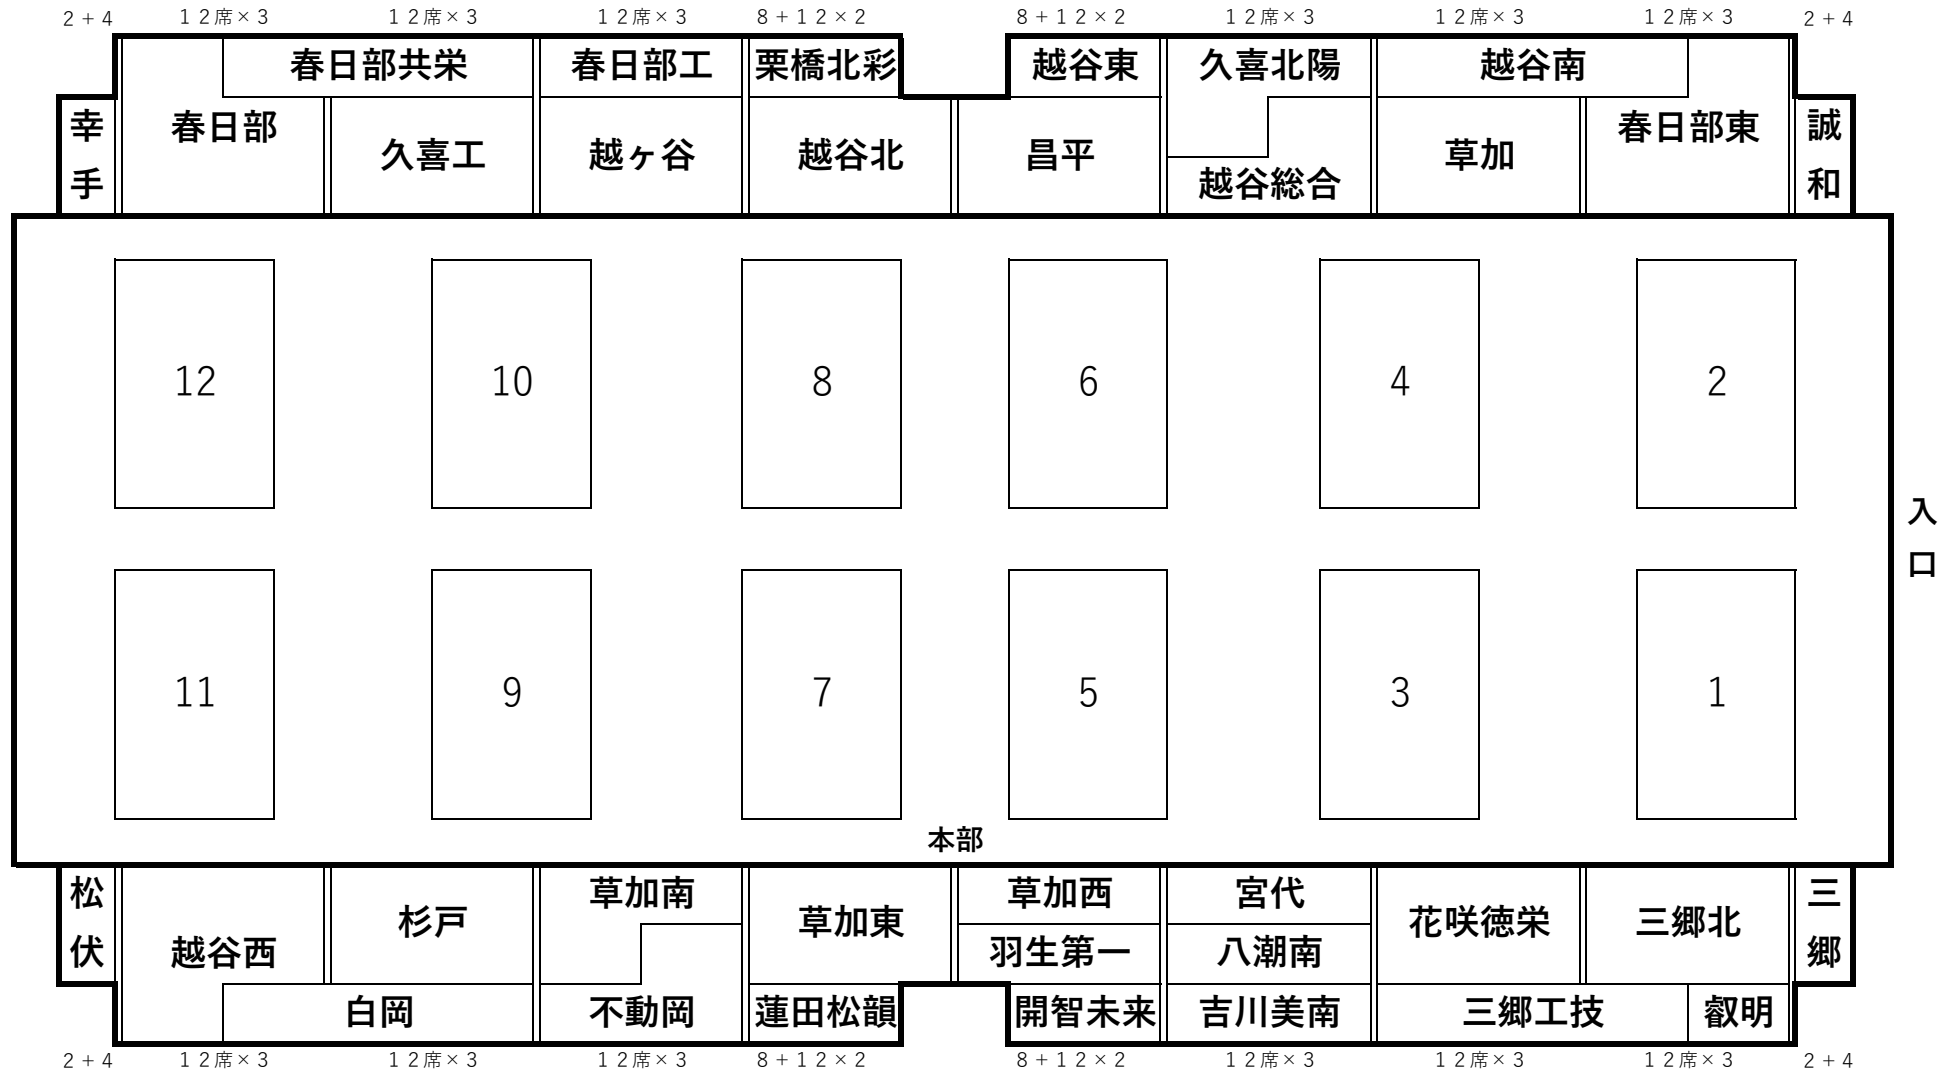

# アスカル幸手 男子座席表

584席

※座席数が足りないので、周囲の学校と譲り合って座ること

# 毎日興業アリーナ（久喜市総合体育館）男子座席表

704席

4×2	8×1	8×4	8×4	8×4	8×4	8×4	8×4	8×4	8×4	8×4	8×4	8×1	4×2
春日部工	春日部	春日部東	越谷東	栗橋北彩	幸手桜	越ヶ谷	誠和福祉	越谷西	蓮田松韻	蓮田松韻	蓮田松韻	階段	
階段	春日部	春日部東	久喜工	久喜北陽	越谷北	越ヶ谷	越谷総合	越谷西	白岡	春日部共栄	蓮田松韻	階段	
大会本部	12	11	10	9	8	7	ロビー						
	6	5	4	3	2	1							
階段	草加西	昌平	草加東	杉戸	草加	草加南	花咲徳栄	不動岡	三郷北	三郷工技	階段		
羽生第一	越谷南	宮代	宮代	杉戸	八潮南	八潮南	花咲徳栄	松伏	三郷	開智未来	吉川美南		
4×2	8×1	8×4	8×4	8×4	8×4	8×4	8×4	8×4	8×4	8×4	8×1	4×2	