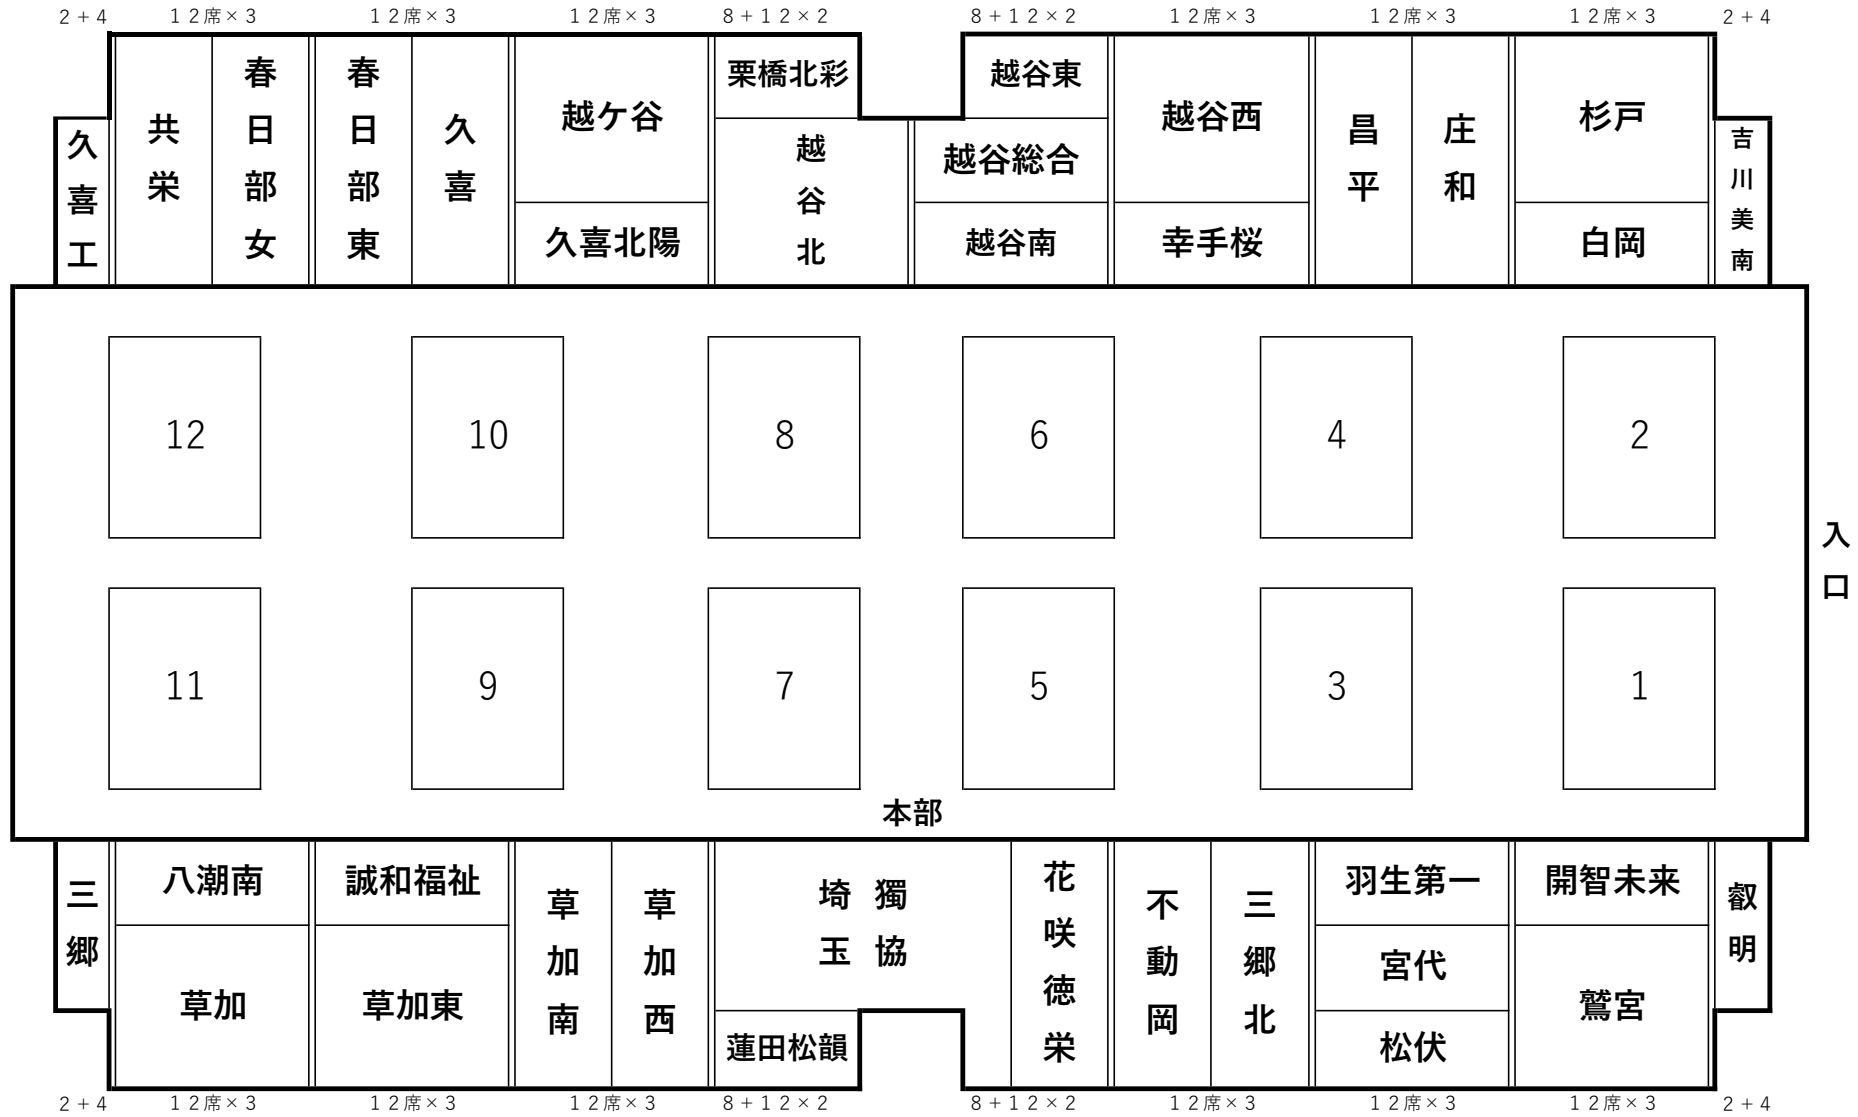

# アスカル幸手 女子座席表

令和5年度新人地区予選

※各ブロック内で人数の差を考慮して座ること。

# 毎日興業アリーナ（久喜市総合体育館）女子座席表

令和5年度新人地区予選

※各ブロック内で、人数の差を考慮して座ること。

4 × 2		8 × 1		8 × 4		8 × 4		8 × 4		8 × 4		8 × 4		8 × 4		8 × 4		8 × 1		4 × 2			
階段		共栄	春日部女子	久喜	越ヶ谷	越谷北	越谷西	庄和	杉戸	昌平	草加	誠和福祉		階段									
		春日部東	久喜北陽	白岡	越谷東		越谷南	越谷総合		幸手桜													
大会本部	12		11		10		9		8		7										ロビー		
	6		5		4		3		2		1												
階段		蓮田松韻		獨協埼玉		草加南		花咲徳栄		羽生第一		三郷北		草加西		八潮南		鷺宮		開智未来		階段	
		久喜工業	栗橋北彩	草加東			不動岡	松伏	三郷		宮代	吉川美南					叡明						
4 × 2		8 × 1		8 × 4		8 × 4		8 × 4		8 × 4		8 × 4		8 × 4		8 × 4		8 × 4		8 × 1		4 × 2	