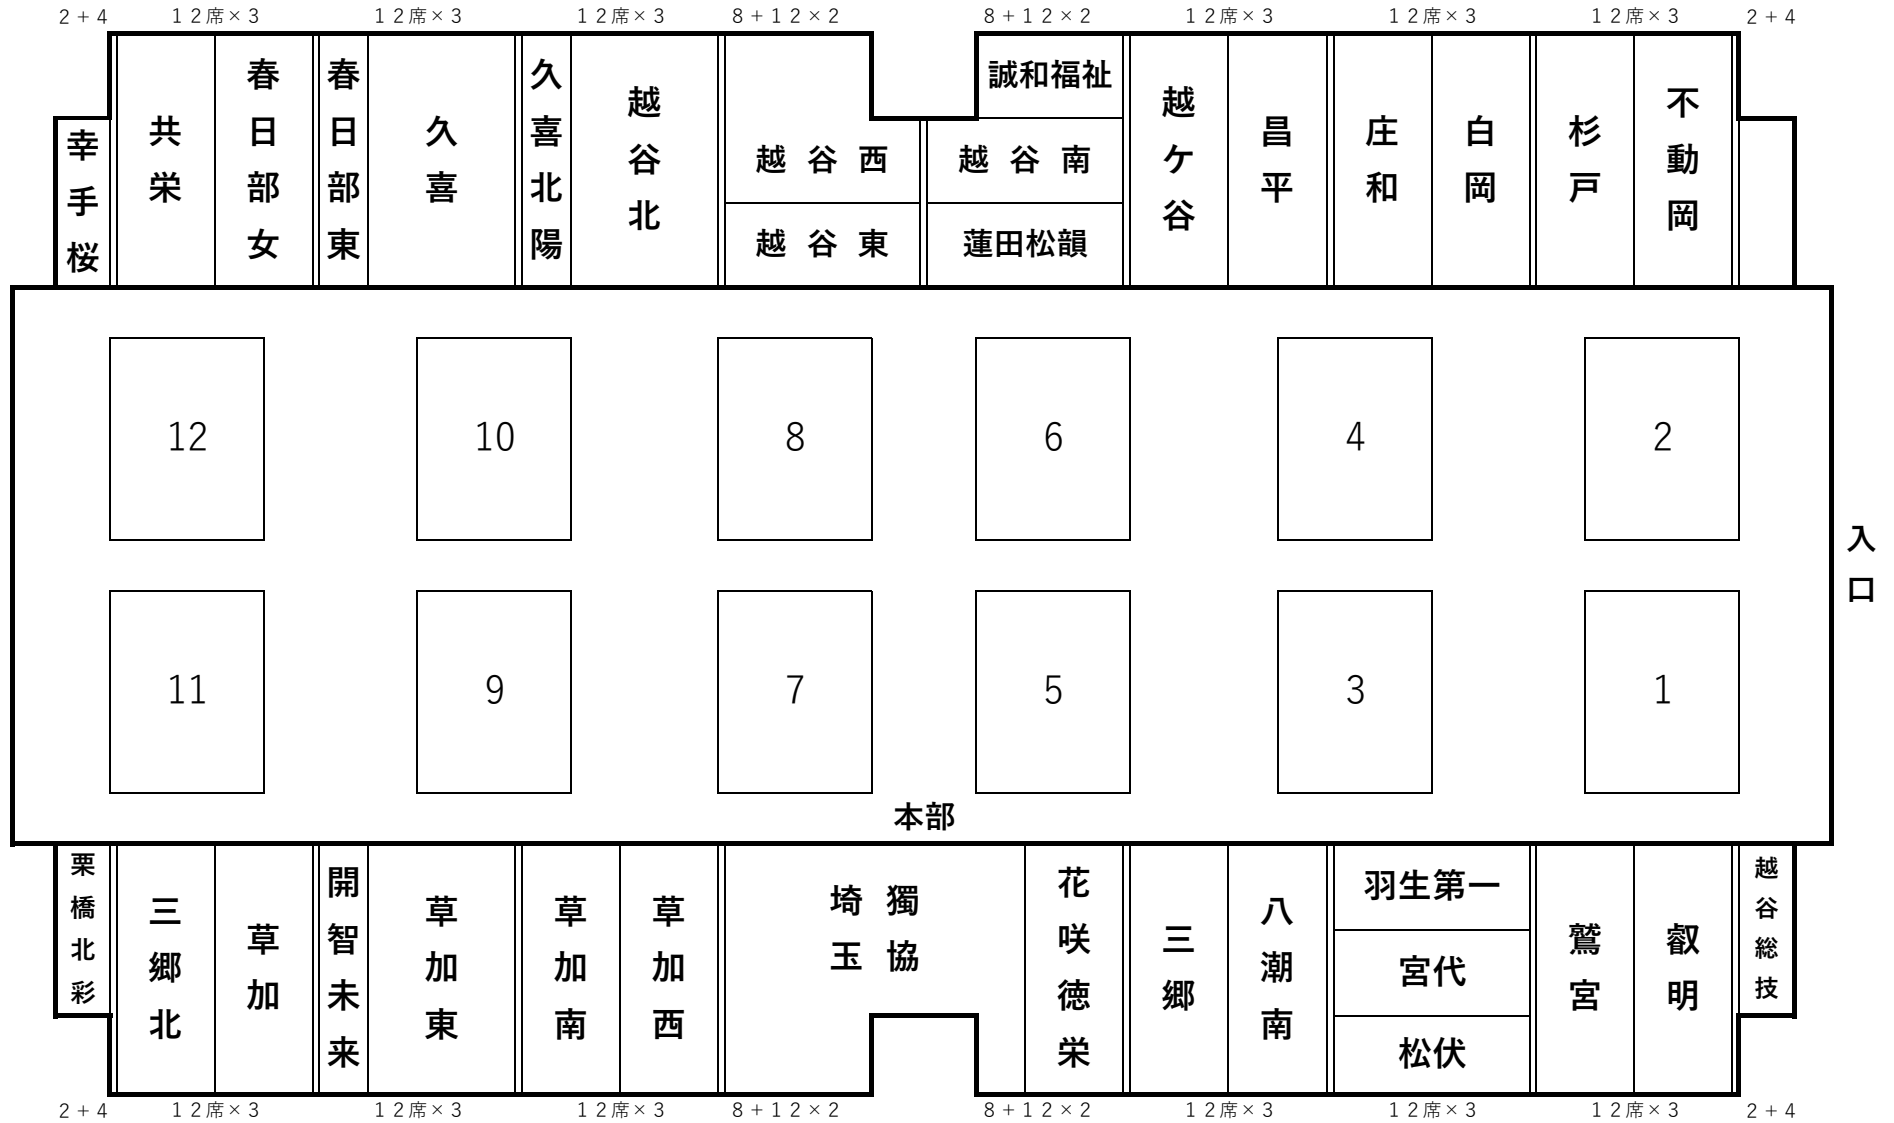

アスカル幸手 女子座席表

令和5年度関東地区予選

※各ブロック内で人数の差を考慮して座ること。