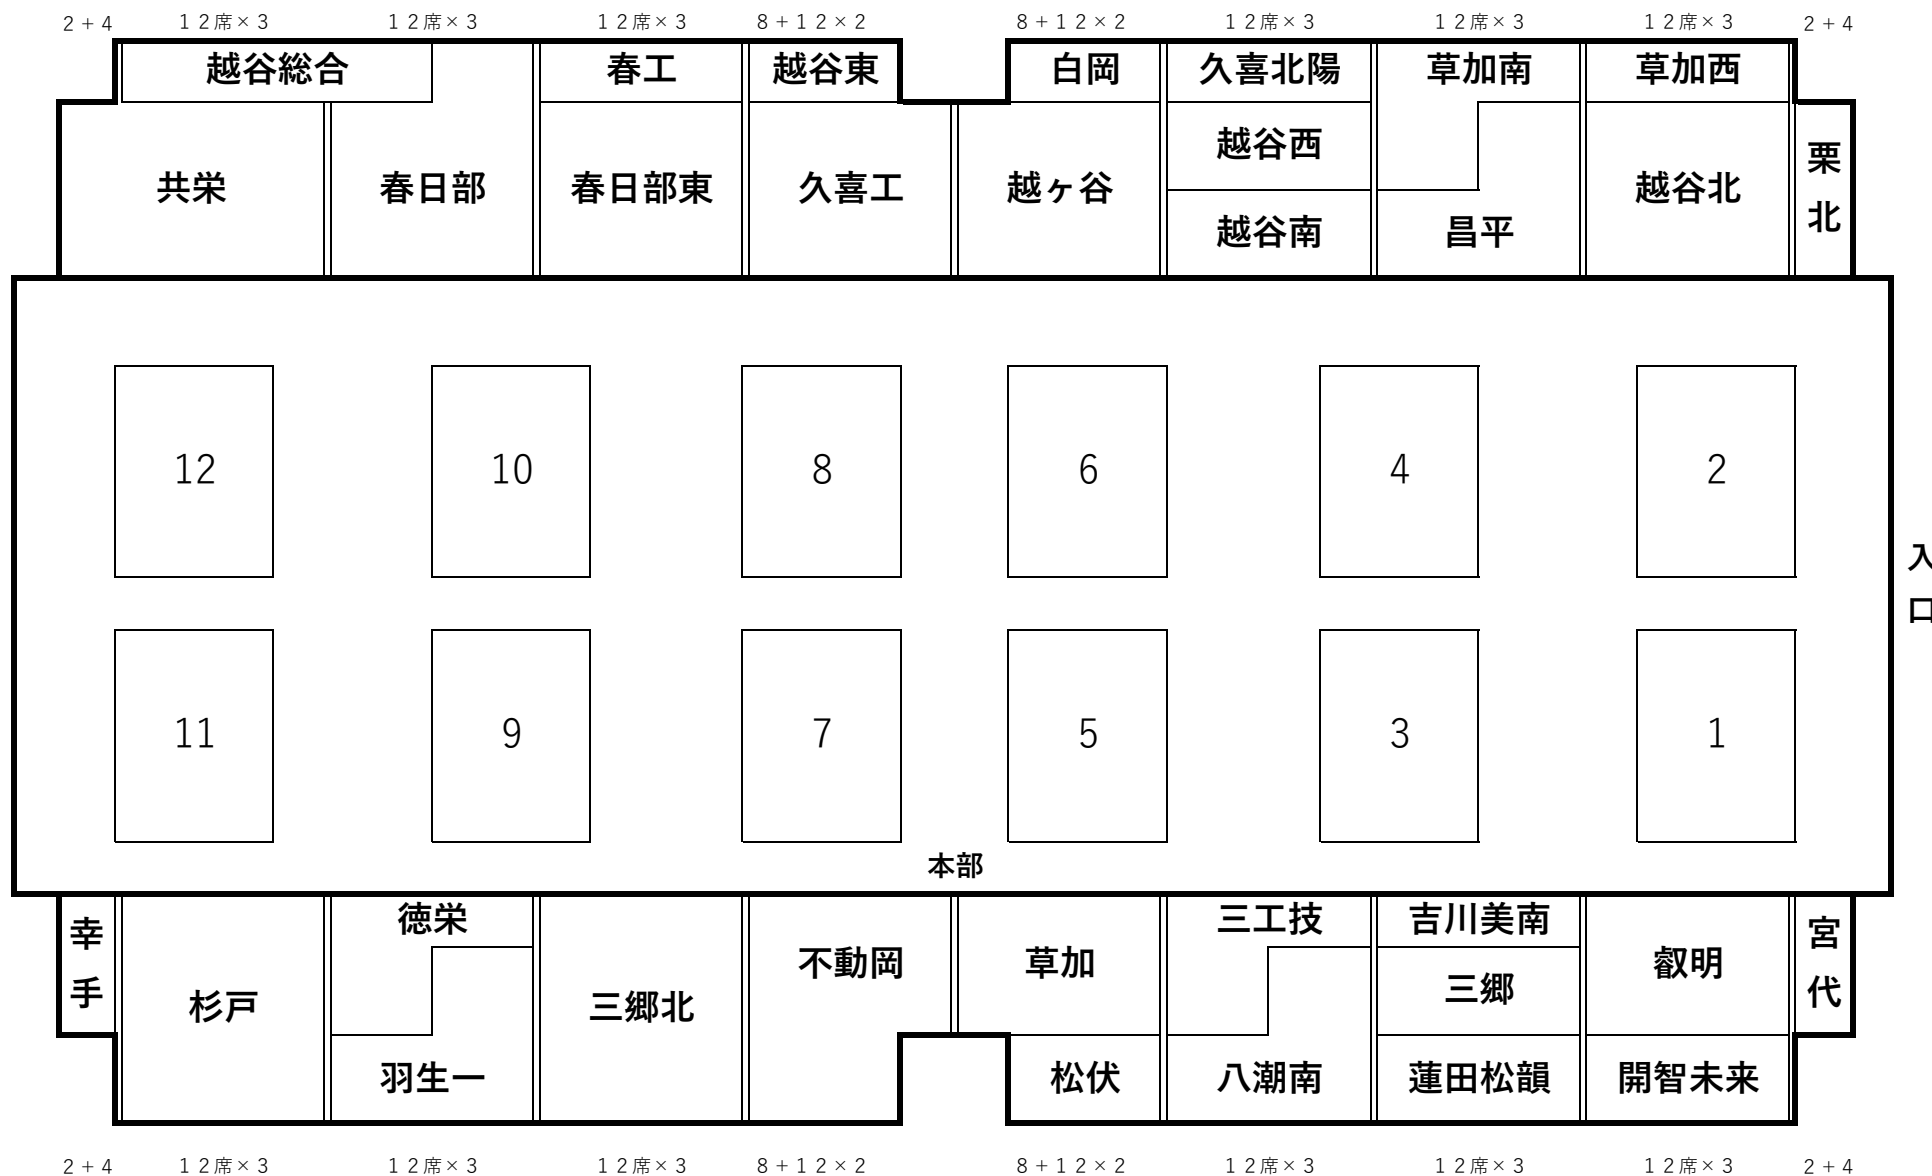

アスカル幸手 男子座席表

令和5年度関東予選第1日

入口

※周囲の学校と譲り合って座ること