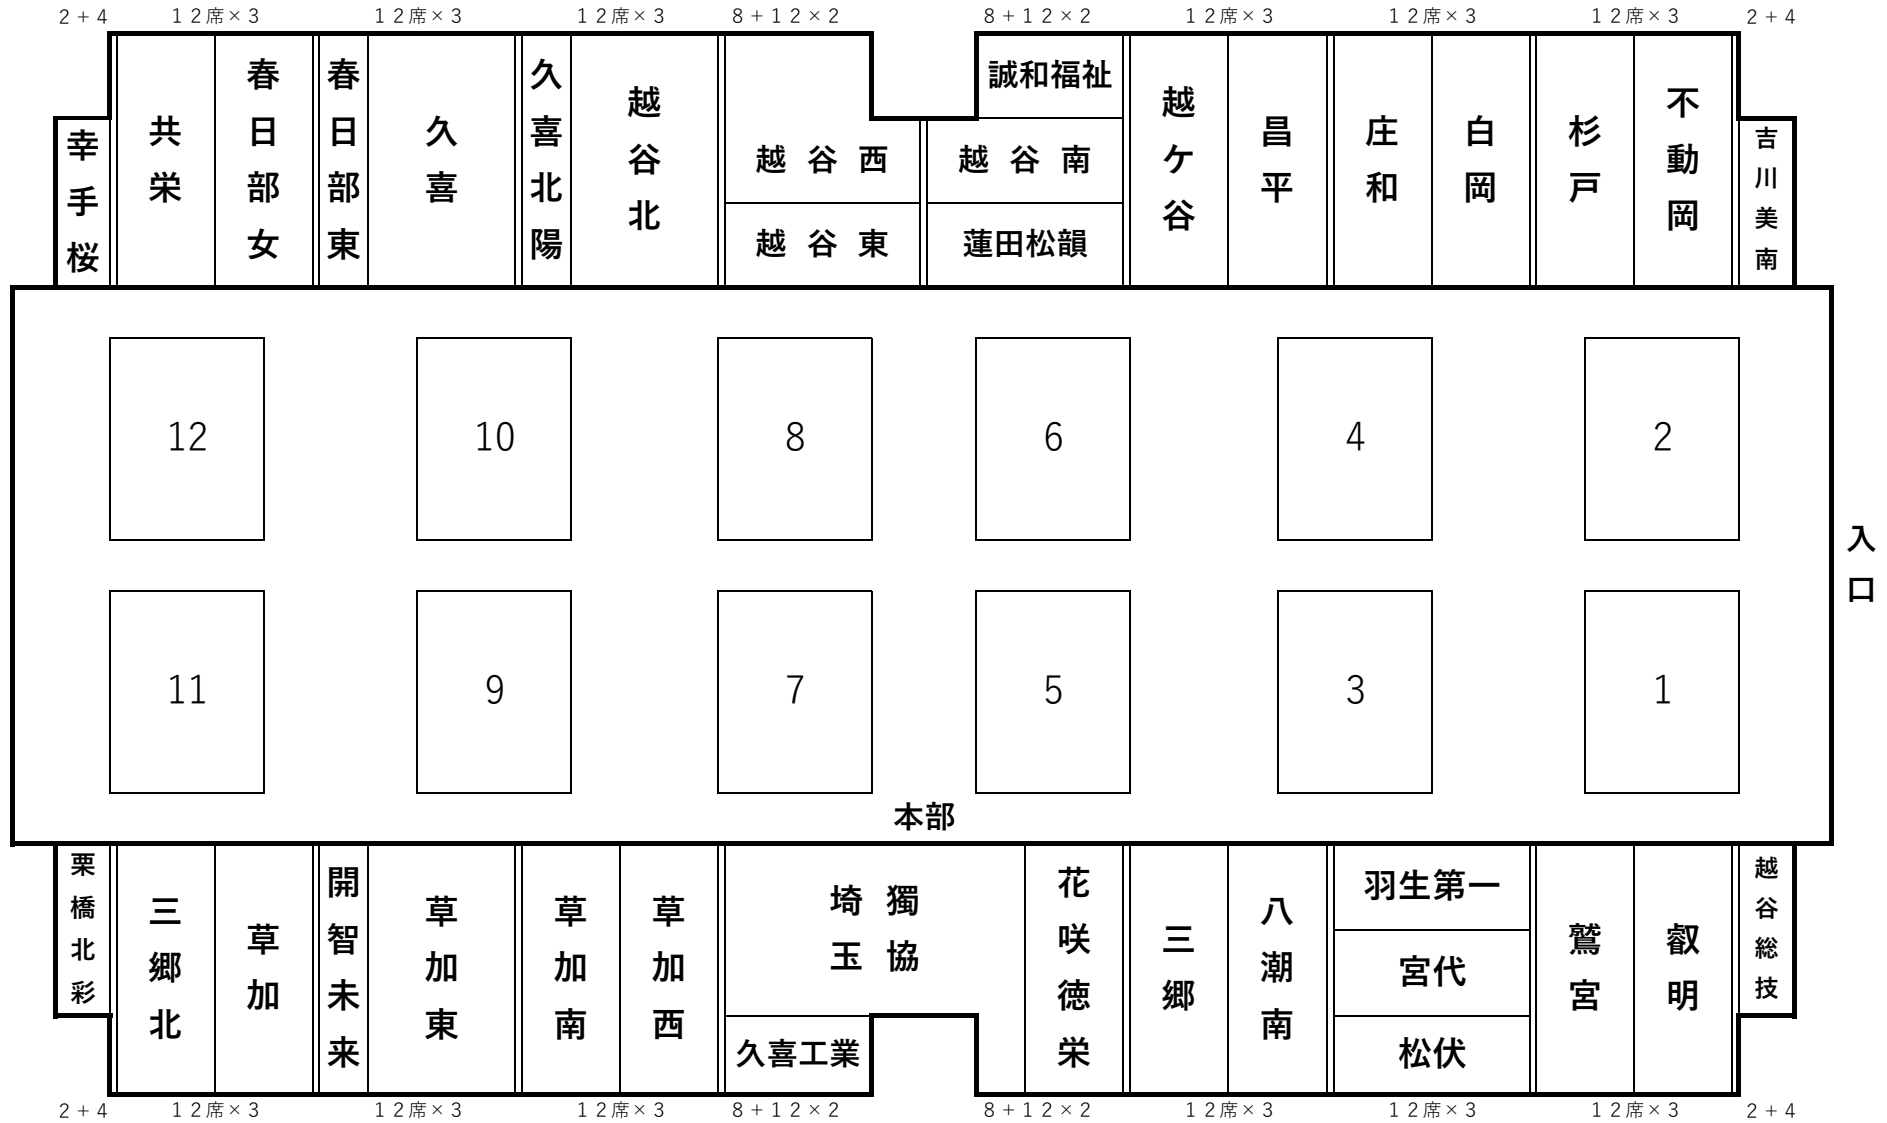

アスカル幸手 女子座席表

令和5年度インハイ個人地区予選

※各ブロック内で人数の差を考慮して座ること。