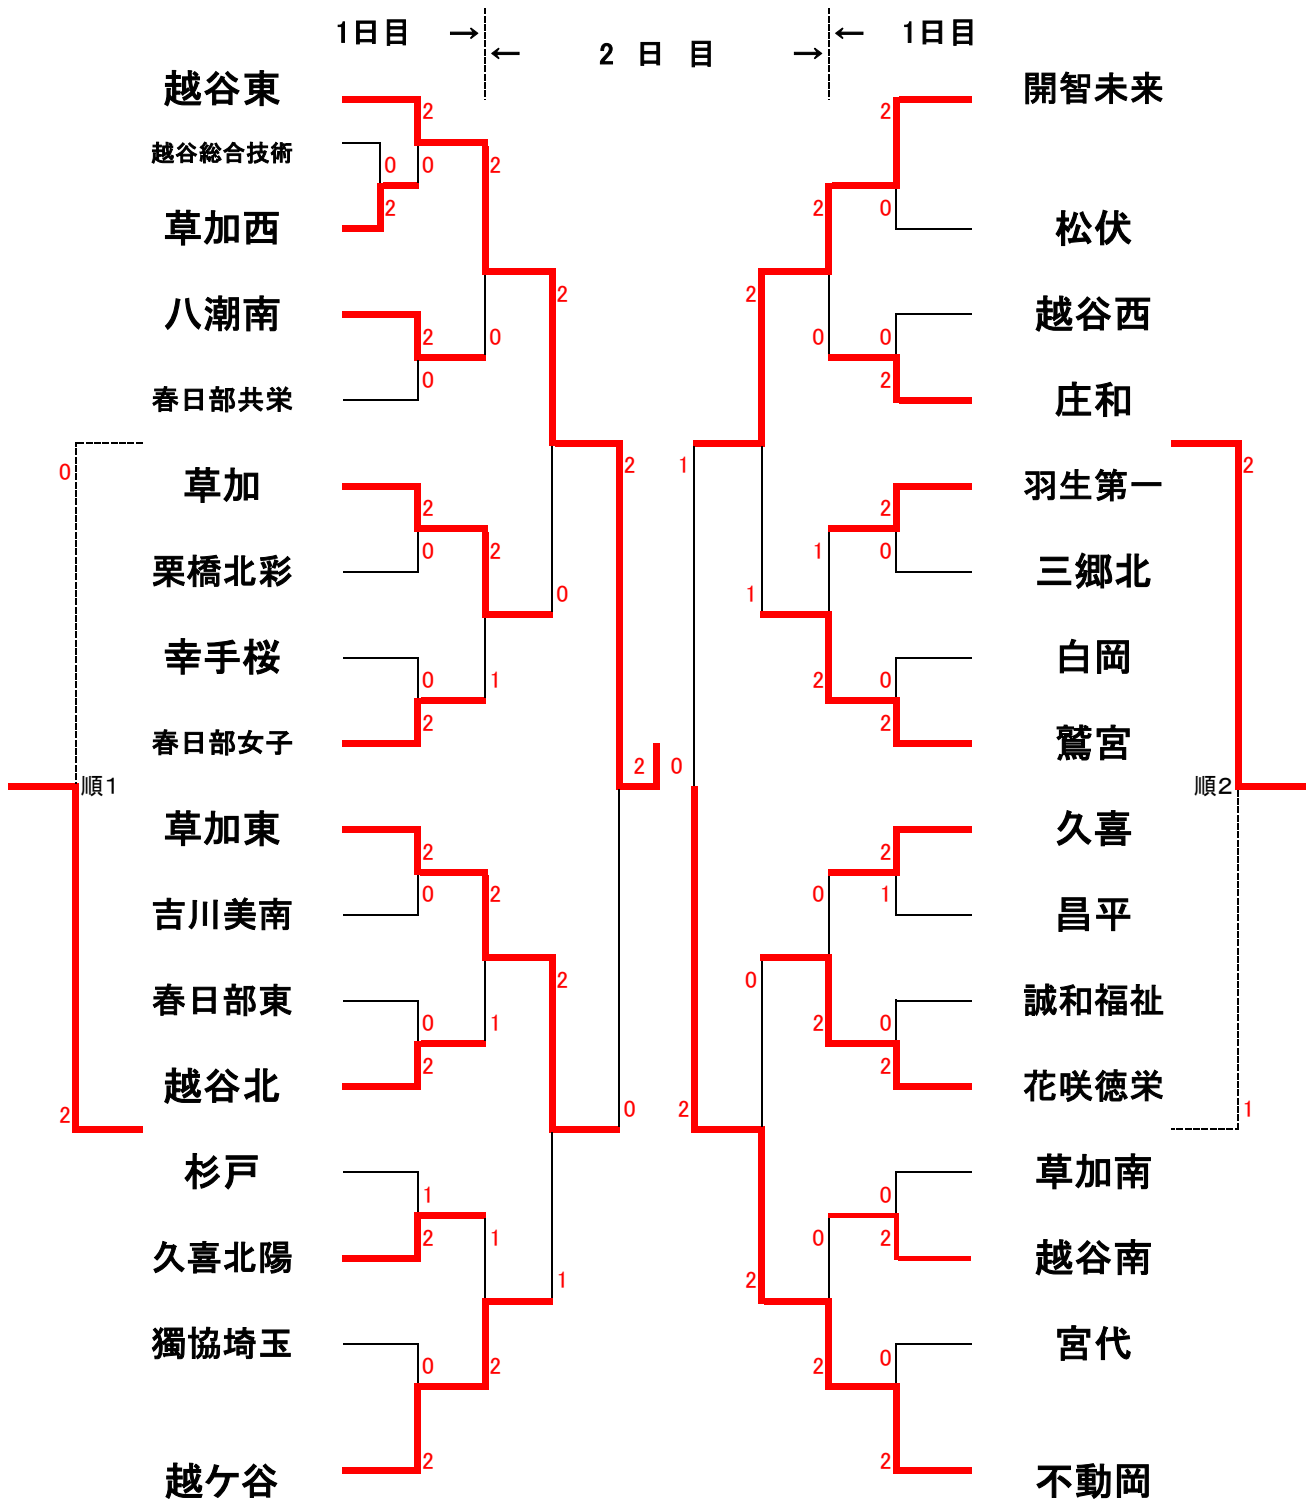

令和7年度 学校総合体育大会 兼 関東高等学校体育大会
 埼玉県東部地区予選会(学校対抗) 女子 33 校

5位	越ヶ谷
6位	鷲宮
7位	草加
8位	花咲徳栄