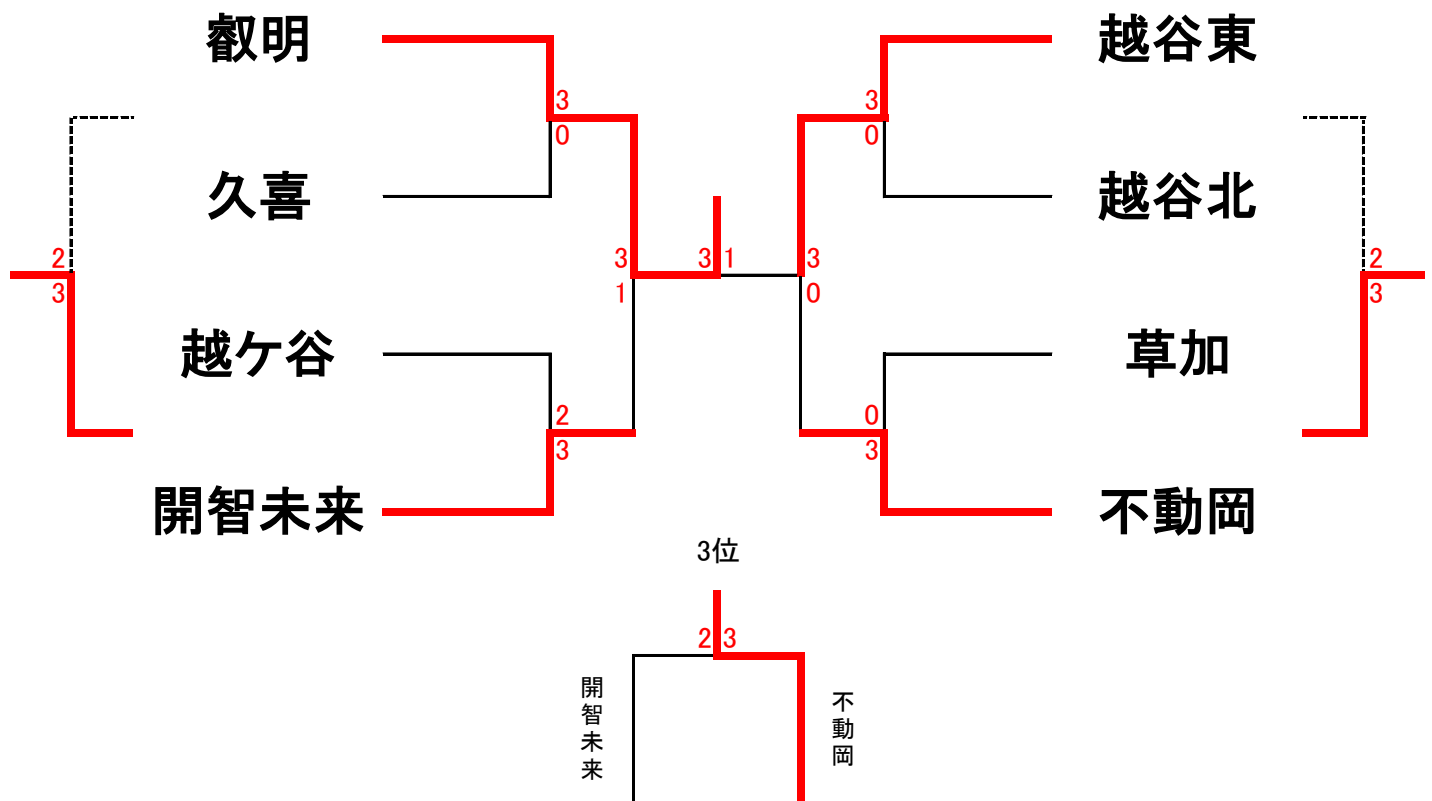

第8ブロック(2・15シード)

	学校名	ア	イ	ウ	エ	順位
ア	不動岡		3-0	3-0	3-0	1
イ	杉戸	0-3		3-2	3-2	2
ウ	春日部共栄	0-3	2-3		2-3	4
エ	獨協埼玉	0-3	2-3	3-2		3

3位決定戦
(1位グループのみ)

バドミントン新人大会 女子

東部地区予選会

団体戦

大会第2日

正規トーナメント

9~16位トーナメント