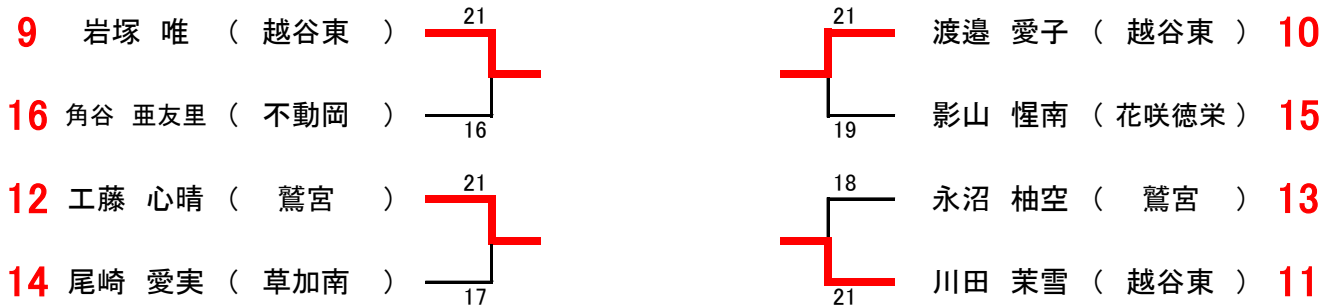

女子ダブルス 順位決定戦

5~6位決定

9~12位決定

17, 18位決定

女子シングルス①

女子シングルス②

女子シングルス③

女子シングルス④

女子シングルス 順位決定戦

5~6位決定

9~12位決定

17, 18位決定