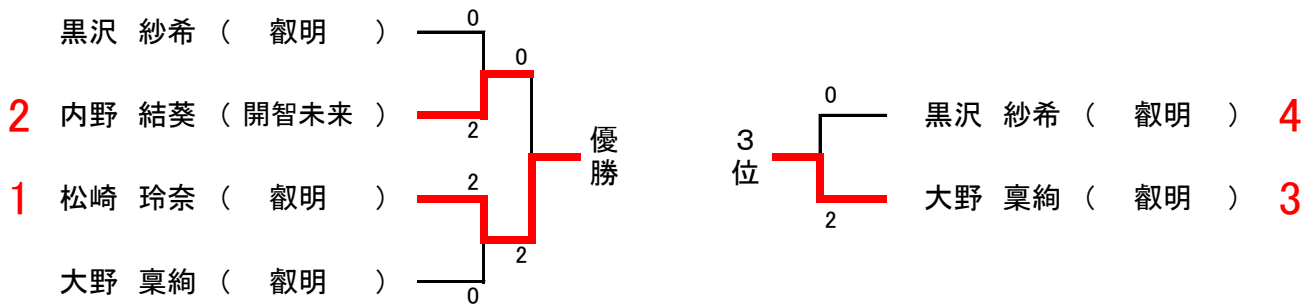

女子ダブルス 順位決定戦

5~6位決定

9~12位決定

17, 18位決定

女子シングルス①

女子シングルス②

女子シングルス③

女子シングルス④

女子シングルス 順位決定戦

5~6位決定

9~12位決定

17, 18位決定