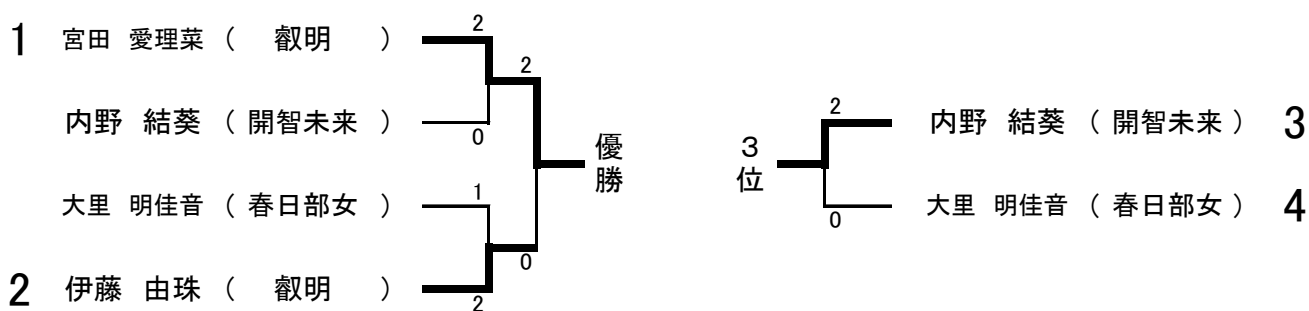

女子シングルス 順位決定戦