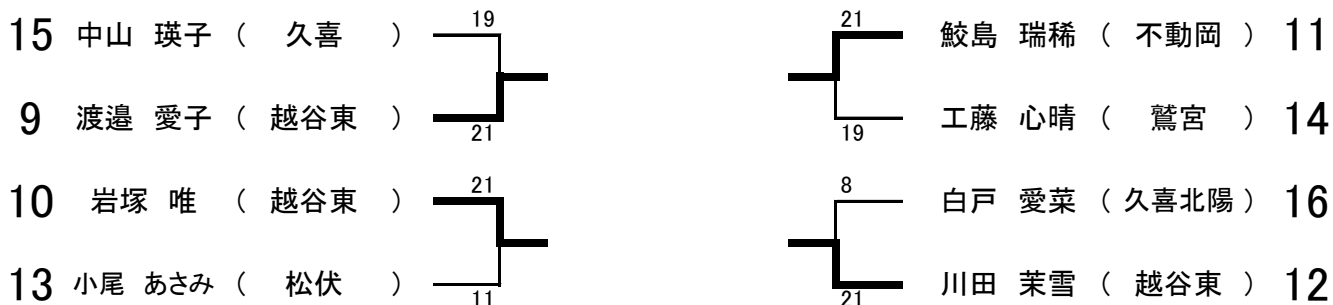

女子シングルス 順位決定戦

5~6位決定

9~12位決定

17, 18位決定