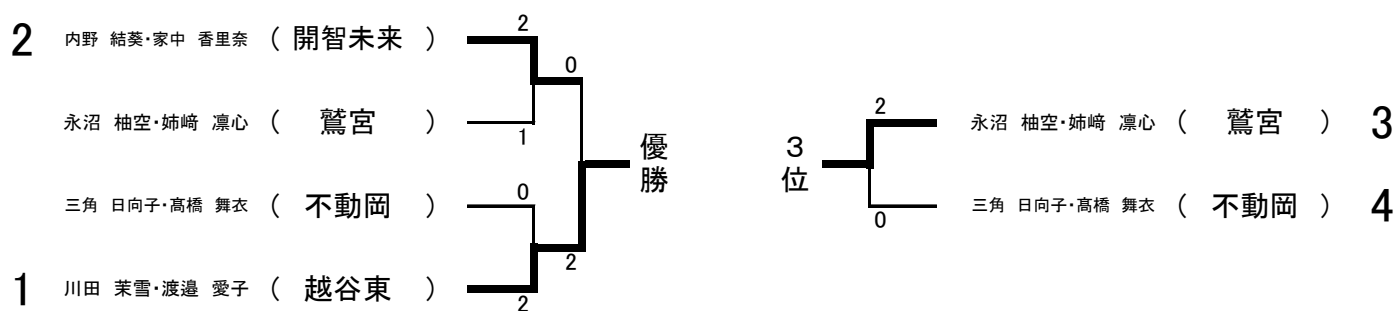

女子シングルス 順位決定戦

5~6位決定

9~12位決定

17, 18位決定

女子ダブルス①

1	白戸 愛菜・提箸 雪乃 (久喜北陽)	2	岩塚 唯・富田 琉桜 (越谷東)	38
2	井関 里奈・中島 端月 (鷺宮)	2	渡部 花凜・中島 真依 (越谷西)	39
3	遠藤 穂乃香・大熊 遥南 (草加西)	0	栗原 みなみ・鹿野 未遥 (共栄)	40
4	本間 桜子・武内 奏心 (越谷西)	0	佐藤 遥・川島 沙月 (不動岡)	41
5	笠井 采那・伊原 心海 (共栄)	2	岩崎 千佳・阿部 里歩 (草加)	42
6	塚田 彩乃・坂本 紫音 (栗橋北彩)	1	大谷 万里菜・澤田 ひなた (越ヶ谷)	43
7	木村 七海・工藤 有紗 (越谷北)	2	永沼 柚空・姉崎 凜心 (鷺宮)	44
8	竹田 優那・小岡 結莉 (草加南)	2	板谷 莉伽・島袋 あきら (三郷北)	45
9	津田 彩花・中野 葉 (獨協埼玉)	0	前山 亜美・佐々木 千夏 (久喜)	46
10	苅安 遼香・袁 靖佳 (昌平)	2	徳永 梨結・堤 凜 (春日部女)	47
11	出口 布乃・岡田 望美 (宮代)	1	市野 結菜・小林 真歩 (獨協埼玉)	48
12	薄井 楓・山中 紀歩 (春日部東)	2	餅田 桜希・酒巻 もも (栗橋北彩)	49
13	三本 葵・舟田 穂羽 (庄和)	2	戸張 彩花・別府 胡妃奈 (草加西)	50
14	藤齊 梨奈・三浦 優衣 (三郷)	0	イゼフワ ティバイン・村上 佳音 (宮代)	51
15	関根 萌々・會田 琶子 (蓮田松韻)	2	小島 心結・武田 里桜奈 (越谷南)	52
16	中島 綾菜・山崎 琴音 (誠和福祉)	0	小倉 莉緒・中田 蘭 (八潮南)	53
17	河野 楓花・浅井 美育 (草加東)	2	牛渡 結香・葩島 実海 (杉戸)	54
18	天川 夏歩・渡辺 彩花 (幸手桜)	0	長濱 美緒・泉 咲良 (草加東)	55
19	石渡 美妃・佐藤 南実 (越ヶ谷)	2	杉山 結彩・小林 渚 (越谷北)	56
20	藤平 あずさ・生出 芽依 (越谷東)	2	影山 惺南・内田 心優 (花咲徳栄)	57
21	上原 梨花・新井 美優 (庄和)	1	百瀬 心那・中村 咲菜 (草加)	58
22	荻野目 愛里・森泉 智江 (草加西)	2	北山 美結・野澤 怜奈 (庄和)	59
23	鈴木 空・田中 杏奈 (白岡)	0	関口 愛莉・高橋 希碧 (幸手桜)	60
24	豊田 麻央・中村 麻紀 (春日部女)	2	岡 歩美・伊藤 咲希 (春日部東)	61
25	川瀬 瑞姫・関 未呂菜 (鷺宮)	2	遠藤 由菜・北原 柚花 (草加南)	62
26	伊藤 美結・松島 雪乃 (久喜)	0	野崎 優衣・三瓶 陽花 (越谷西)	63
27	織田 優奈・矢島 ゆり香 (不動岡)	2	矢野 春菜・尾澤 いろは (越ヶ谷)	64
28	飯山 美月・大久保 沙南 (草加)	0	稲見 沙弥・大野 莉奈 (開智未来)	65
29	山田 ひとみ・福澤 実々 (三郷北)	2	浅子 あみ・田中 佑依 (越谷総合)	66
30	岩谷 春奈・土屋 碧衣 (花咲徳栄)	0	伊藤 莉奈・根本 結羽 (共栄)	67
31	石川 世莉・麻生 月渚 (杉戸)	2	齊藤 心・若菜 瑠南 (白岡)	68
32	小尾 あさみ・川島 梨愛 (松伏)	0	多田 萌夏・佐藤 李里花 (羽生第一)	69
33	下川 心結・樽井 杏心 (越谷南)	2	高橋 奏那・菊地 由衣 (草加東)	70
34	阿部 心音・小野 可純 (羽生第一)	1	平野 咲江・大橋 美月 (久喜)	71
35	小松崎 陽菜・佐藤 紅々羽 (共栄)	1	梅野 愛菜・櫻井 はなの (春日部女)	72
36	東海林 莓羽・齋藤 菜向 (越谷北)	2	笠原 愛美・安田 彩花 (獨協埼玉)	73
37	内野 結葵・家中 香里奈 (開智未来)	2	柿沼 有里・鈴木 美優 (杉戸)	74
			高橋 采那・徳永 倫佳 (不動岡)	75

女子ダブルス 順位決定戦

5~6位決定

9~12位決定

17, 18位決定