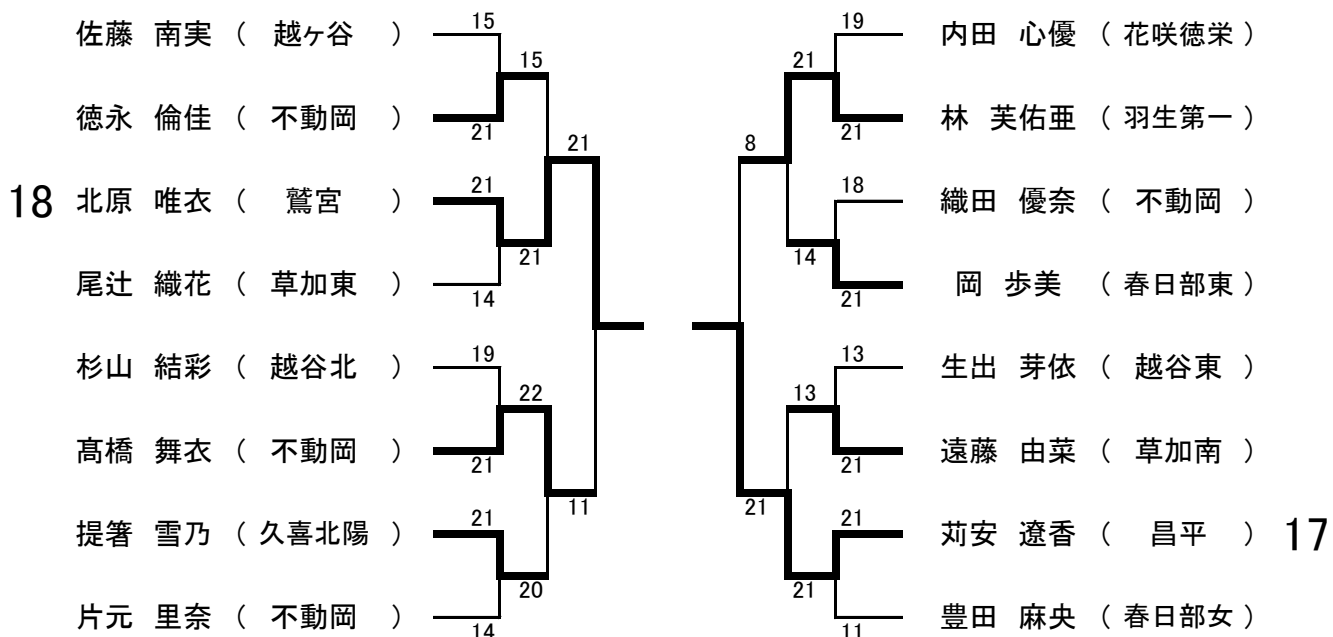

女子シングルス 順位決定戦

5~6位決定

9~12位決定

17, 18位決定

女子ダブルス①

1	白戸 愛菜・提箸 雪乃 (久喜北陽)	2	岩塚 唯・富田 琉桜 (越谷東)	38
2	井関 里奈・中島 端月 (鷺宮)	2	渡部 花凜・中島 真依 (越谷西)	39
3	遠藤 穂乃香・大熊 遥南 (草加西)	0	栗原 みなみ・鹿野 未遥 (共栄)	40
4	本間 桜子・武内 奏心 (越谷西)	0	佐藤 遥・川島 沙月 (不動岡)	41
5	笠井 采那・伊原 心海 (共栄)	2	岩崎 千佳・阿部 里歩 (草加)	42
6	塚田 彩乃・坂本 紫音 (栗橋北彩)	1	大谷 万里菜・澤田 ひなた (越ヶ谷)	43
7	木村 七海・工藤 有紗 (越谷北)	2	永沼 柚空・姉崎 凜心 (鷺宮)	44
8	竹田 優那・小岡 結莉 (草加南)	2	板谷 莉伽・島袋 あきら (三郷北)	45
9	津田 彩花・中野 葉 (獨協埼玉)	0	前山 亜美・佐々木 千夏 (久喜)	46
10	苅安 遼香・袁 靖佳 (昌平)	2	徳永 梨結・堤 凜 (春日部女)	47
11	出口 布乃・岡田 望美 (宮代)	1	市野 結菜・小林 真歩 (獨協埼玉)	48
12	薄井 楓・山中 紀歩 (春日部東)	2	餅田 桜希・酒巻 もも (栗橋北彩)	49
13	三本 葵・舟田 穂羽 (庄和)	2	戸張 彩花・別府 胡妃奈 (草加西)	50
14	藤齊 梨奈・三浦 優衣 (三郷)	0	イゼフワ ティバイン・村上 佳音 (宮代)	51
15	関根 萌々・會田 琶子 (蓮田松韻)	2	小島 心結・武田 里桜奈 (越谷南)	52
16	中島 綾菜・山崎 琴音 (誠和福祉)	0	小倉 莉緒・中田 蘭 (八潮南)	53
17	河野 楓花・浅井 美育 (草加東)	2	牛渡 結香・葩島 実海 (杉戸)	54
18	天川 夏歩・渡辺 彩花 (幸手桜)	0	長濱 美緒・泉 咲良 (草加東)	55
19	石渡 美妃・佐藤 南実 (越ヶ谷)	2	杉山 結彩・小林 渚 (越谷北)	56
20	藤平 あずさ・生出 芽依 (越谷東)	2	影山 惺南・内田 心優 (花咲徳栄)	57
21	上原 梨花・新井 美優 (庄和)	1	百瀬 心那・中村 咲菜 (草加)	58
22	荻野目 愛里・森泉 智江 (草加西)	2	北山 美結・野澤 怜奈 (庄和)	59
23	鈴木 空・田中 杏奈 (白岡)	0	関口 愛莉・高橋 希碧 (幸手桜)	60
24	豊田 麻央・中村 麻紀 (春日部女)	2	岡 歩美・伊藤 咲希 (春日部東)	61
25	川瀬 瑞姫・関 未呂菜 (鷺宮)	2	遠藤 由菜・北原 柚花 (草加南)	62
26	伊藤 美結・松島 雪乃 (久喜)	0	野崎 優衣・三瓶 陽花 (越谷西)	63
27	織田 優奈・矢島 ゆり香 (不動岡)	2	矢野 春菜・尾澤 いろは (越ヶ谷)	64
28	飯山 美月・大久保 沙南 (草加)	0	稲見 沙弥・大野 莉奈 (開智未来)	65
29	山田 ひとみ・福澤 実々 (三郷北)	2	浅子 あみ・田中 佑依 (越谷総合)	66
30	岩谷 春奈・土屋 碧衣 (花咲徳栄)	0	伊藤 莉奈・根本 結羽 (共栄)	67
31	石川 世莉・麻生 月渚 (杉戸)	2	齊藤 心・若菜 瑠南 (白岡)	68
32	小尾 あさみ・川島 梨愛 (松伏)	0	多田 萌夏・佐藤 李里花 (羽生第一)	69
33	下川 心結・樽井 杏心 (越谷南)	2	高橋 奏那・菊地 由衣 (草加東)	70
34	阿部 心音・小野 可純 (羽生第一)	1	平野 咲江・大橋 美月 (久喜)	71
35	小松崎 陽菜・佐藤 紅々羽 (共栄)	1	梅野 愛菜・櫻井 はなの (春日部女)	72
36	東海林 莓羽・齋藤 菜向 (越谷北)	2	笠原 愛美・安田 彩花 (獨協埼玉)	73
37	内野 結葵・家中 香里奈 (開智未来)	2	柿沼 有里・鈴木 美優 (杉戸)	74
			高橋 采那・徳永 倫佳 (不動岡)	75

女子ダブルス 順位決定戦

5~6位決定

9~12位決定

17, 18位決定