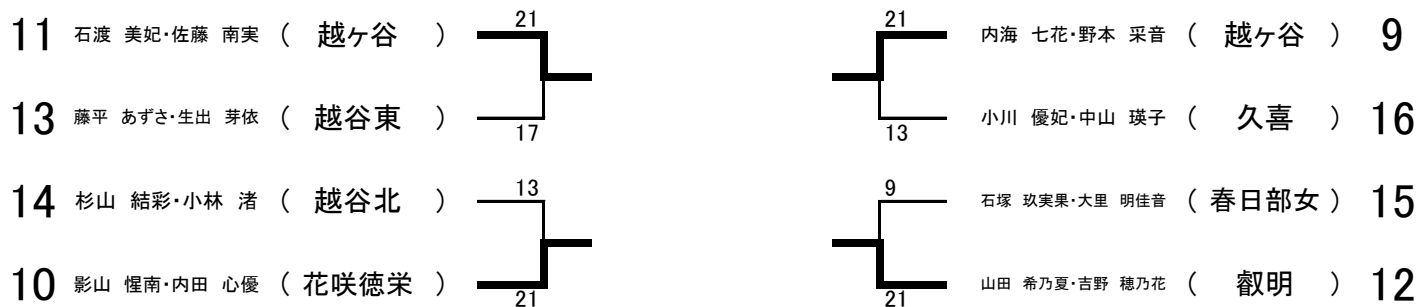

女子ダブルス②

76	北原 唯衣・工藤 心晴 (鷺宮)	2	2	2	石塚 玖実果・大里 明佳音 (春日部女)	113
77	工藤 晶・鈴木 梨花 (越谷西)	0	2	2	伊藤 遥菜・宇田川 実緒 (獨協埼玉)	114
78	小岸 湖春・秋元 莉紗 (草加)	2	0	1	熊井 友・寺井 萌果 (鷺宮)	115
79	雪井 瑠映・春日 彩乃 (春日部女)	0	0	2	大谷 真由美・大金 杏 (三郷北)	116
80	豊田 夏巳・入江 晴穂 (越谷北)	2	0	2	松本 亜由美・丸山 由那 (羽生第一)	117
81	三角 日向子・高橋 舞衣 (不動岡)	2	2	2	荒井 琉々・百瀬 優美 (庄和)	118
82	野津 亜由美・高松 麗七 (三郷北)	0	2	2	入江 瑠音・青木 陽和 (越ヶ谷)	119
83	蛭谷 華音・木村 美咲 (獨協埼玉)	1	0	2	小森 美咲・小野崎 百花 (杉戸)	120
84	堀 光梨・渋谷 芽結 (杉戸)	2	0	2	寺内 真子・貫井 美月 (誠和福祉)	121
85	大貫 星奈・金丸 蒼歩 (越谷東)	2	1	2	佐久間 愛子・樋口 里穂 (越谷南)	122
86	滝脇 優莉奈・吉野 美優 (草加南)	2	0	2	篠原 瞳郁・金子 美蘭 (草加東)	123
87	門田 夢愛・渡邊 芽依 (草加西)	0	0	2	石井 優愛・須永 朱梨 (花咲徳栄)	124
88	篠塚 海姫・篠澤 瑠莉亜 (松伏)	0	2	2	梅上 桃花・小澤 麻菜美 (久喜北陽)	125
89	林 芙佑亜・有賀 千桜 (羽生第一)	2	0	2	野澤 明日香・高橋 柚羽 (宮代)	126
90	本間 茉裕・和田 詩安 (花咲徳栄)	0	0	2	松田 華宝・菊池 美咲 (越谷総合)	127
91	松本 祐依・小山 綾音 (久喜北陽)	2	0	2	奥雲 佳穂・見目 ひらり (越谷北)	128
92	高橋 采見・矢野 遥香 (共栄)	2	0	2	新井 友梨・石井 琉那 (草加西)	129
93	金井 真帆・金子 夏葵 (久喜)	1	0	2	尾崎 愛実・熊倉 千尋 (草加南)	130
94	内海 七花・野本 采音 (越ヶ谷)	2	0	2	山田 希乃夏・吉野 穂乃花 (叡明)	131
95	小川 優妃・中山 瑛子 (久喜)	2	2	2	田中 唯菜・萩島 璃子 (草加東)	132
96	仙波 莉々河・館野 玖玲亜 (春日部女)	2	0	2	小川 莉歩・柏瀬 優美 (獨協埼玉)	133
97	田中 花栄・小久保 茉彩 (越谷南)	0	2	2	奥石 美結・齋藤 夢菜 (栗橋北彩)	134
98	尾辻 織花・守山 永彩 (草加東)	2	0	2	大澤 莉緒・佐久間 なつみ (幸手桜)	135
99	田中 美優・村越 彩芳 (春日部東)	0	0	2	川嶋 さくら・光吉 琴未 (越谷西)	136
100	鈴木 葵・小島 凜々 (昌平)	0	2	2	野中 愛那・小川 晴琉奈 (開智未来)	137
101	水上 千智・堀内 さくら (草加)	2	0	2	前田 苺奈・安藤 衣吹 (鷺宮)	138
102	橋本 友里・向井 結菜 (誠和福祉)	0	0	2	内藤 杏寿・阿住 有紗 (久喜)	139
103	佐藤 梨愛・勝間 成美 (八潮南)	2	0	2	寺田 佳乃・加賀美 詩織 (春日部東)	140
104	山崎 瑠菜・湯澤 日菜 (白岡)	0	0	2	齊藤 愛杏・坂口 心音 (草加西)	141
105	黒沼 那々実・石川 礼乃 (庄和)	2	0	2	鮫島 瑞稀・片元 里奈 (不動岡)	142
106	根石 佑菜・荒山 メリ一 杏 (三郷)	0	2	2	山本 瑞季・小平 彩寧 (共栄)	143
107	佐竹 心優・皆川 仁美 (開智未来)	2	2	2	有村 ちか・張 韶恩 (越谷北)	144
108	管 美心果・中北 優菜 (幸手桜)	0	0	2	五十嵐 美香・石井 結 (草加)	145
109	早坂 沙也・大江 沙知 (越谷西)	2	0	2	太田 碧・野原 こころ (越ヶ谷)	146
110	岡本 雫花・金井 侑紀 (草加南)	0	1	2	岡田 姫和・久保田 菜々美 (庄和)	147
111	田村 美南・増川 美弥 (不動岡)	2	2	2	林出 実樹・原田 歩果 (杉戸)	148
112	渡部 羅夢・鈴木 唯 (栗橋北彩)	2	2	2	川田 茉雪・渡邊 愛子 (越谷東)	149

女子ダブルス 順位決定戦

5~6位決定

9~12位決定

17, 18位決定