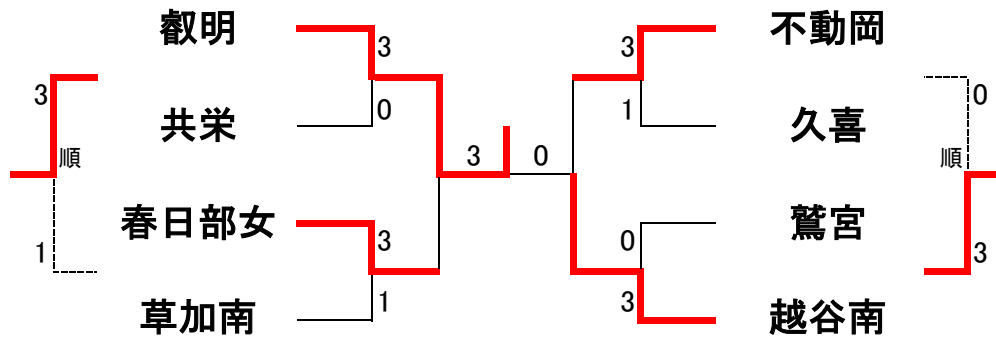

令和3年度 県民総合スポーツ大会 兼 埼玉県高等学校新人大会

埼玉県東部地区予選会(学校対抗)

女子 34 校

<1位トーナメント>

<2位トーナメント>