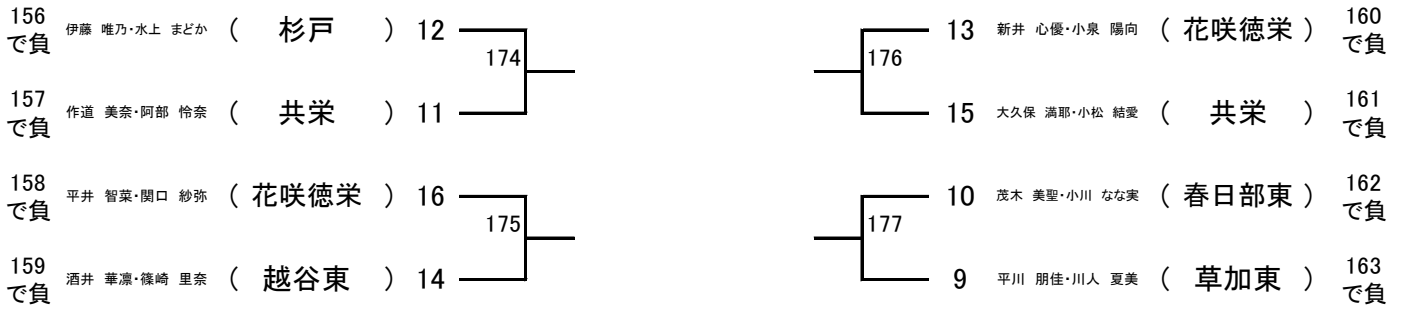

女子ダブルス 順位決定戦

5~6位決定

9~12位決定

17, 18位決定