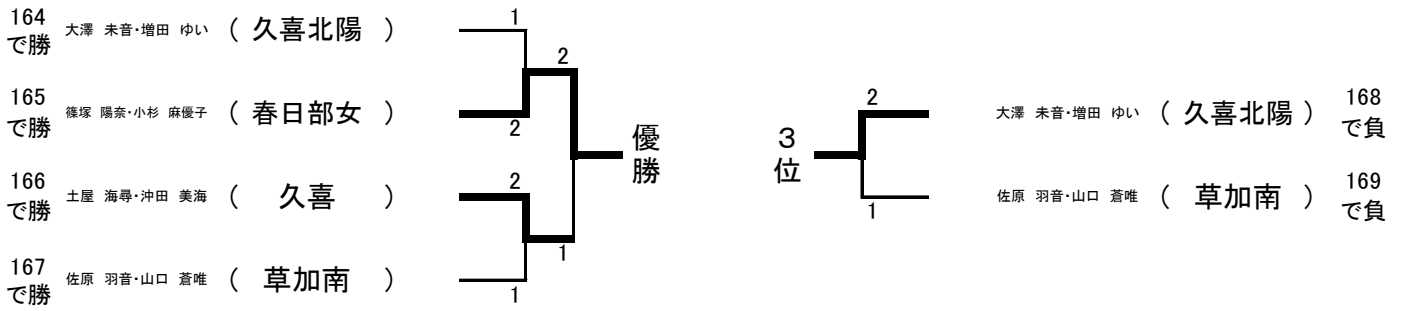

### 女子ダブルス 順位決定戦

### 5~6位決定