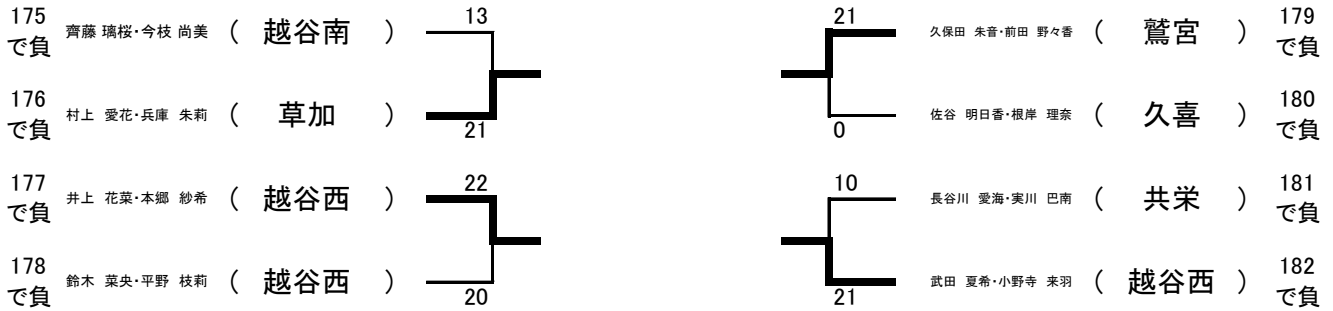

女子ダブルス 順位決定戦

5～6位決定

9～12位決定

17, 18位決定