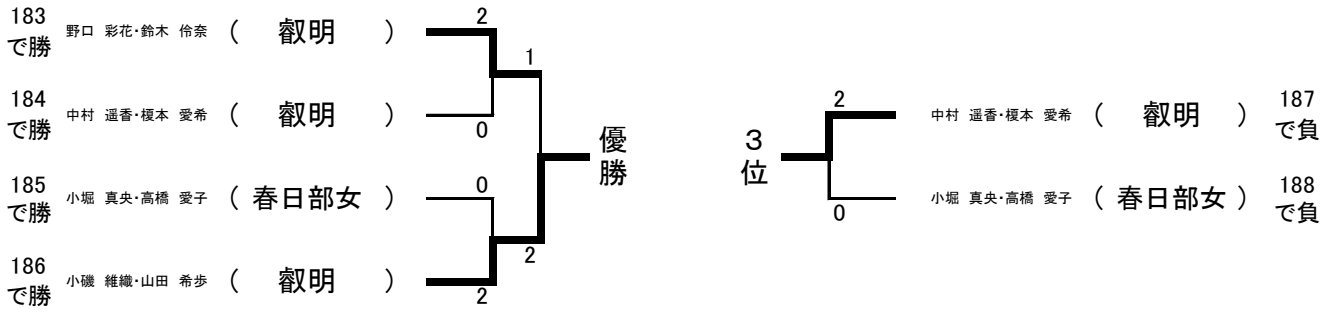

女子ダブルス 順位決定戦

5～6位決定

9～12位決定

17, 18位決定