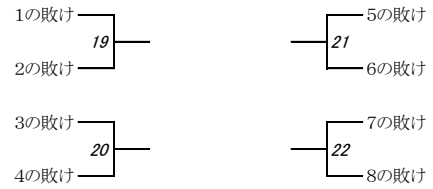

令和6年度 新人大会西部 支部予選会 組み合わせ【女子】

予選リーグ

第1ブロック	1	星野
	②	所沢西
	3	市立川越
	4	西武文理
	5	富士見

第5ブロック	1	所沢
	②	朝霞西
	3	朝霞
	4	西武台

第2ブロック	①	入間向陽
	2	和光国際
	3	ふじみ野
	4	川越総合
	5	川越工業・新座

第6ブロック	①	川越西
	2	新座柳瀬
	3	坂戸
	4	所沢中央

第3ブロック	①	所沢商業
	2	鶴ヶ島清風
	3	秋草学園
	4	狭山清陵

第7ブロック	①	武蔵越生
	2	志木
	3	埼玉平成
	4	川越南

第4ブロック	①	坂戸西
	2	所沢北
	3	川越初雁
	4	狭山ヶ丘

第8ブロック	①	山村学園
	2	川越女子
	3	豊岡
	4	飯能

決勝トーナメント

9～12位決定戦

5～6位決定戦

3位決定戦

○は幹事校

予選リーグ試合順（審判校）

[5校リーグ]

- ① 1-4 (3)、2-5 (3)
- ② 2-4 (1)、3-5 (1)
- ③ 1-3 (2)、4-5 (2)
- ④ 1-5 (4)、2-3 (4)
- ⑤ 1-2 (5)、3-4 (5)

[4校リーグ]

- ① 1-4 (2, 3)
- ② 2-3 (1, 4)
- ③ 1-3 (2, 4)
- ④ 2-4 (1, 3)
- ⑤ 3-4 (1, 2)
- ⑥ 1-2 (3, 4)