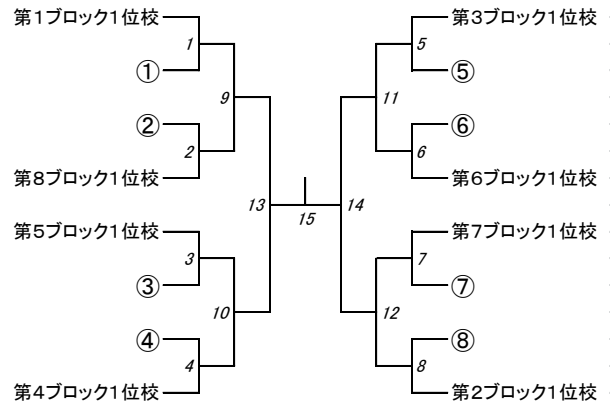

令和6年度 新人大会西部 支部予選会 組み合わせ【女子】

予選リーグ

第1ブロック	1	星野
	②	所沢西
	3	市立川越
	4	西武文理
	5	富士見

第5ブロック	1	所沢
	②	朝霞西
	3	朝霞
	4	西武台

第2ブロック	①	入間向陽
	2	和光国際
	3	ふじみ野
	4	川越総合
	5	川越工業・新座

第6ブロック	①	川越西
	2	新座柳瀬
	3	坂戸
	4	所沢中央

第3ブロック	①	所沢商業
	2	鶴ヶ島清風
	3	秋草学園
	4	狭山清陵

第7ブロック	①	武蔵越生
	2	志木
	3	埼玉平成
	4	川越南

第4ブロック	①	坂戸西
	2	所沢北
	3	川越初雁
	4	狭山ヶ丘

第8ブロック	①	山村学園
	2	川越女子
	3	豊岡
	4	飯能

決勝トーナメント