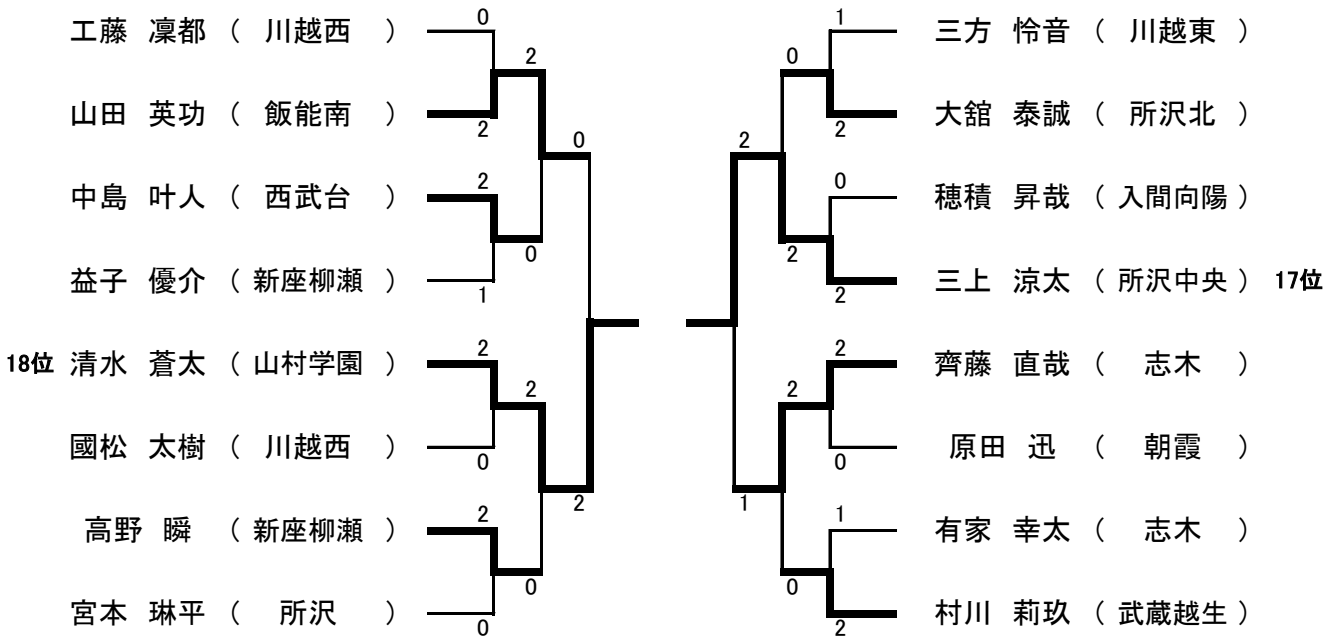

男子シングルス 順位決定戦

5~6位決定

9~12位決定

17, 18位決定

【5回戦】

稲川 陽大	2 - 0	工藤 凜都
川越東		川越西
山田 英功	0 - 2	湯川 大吾
飯能南		武蔵越生
富田 光貴	2 - 0	中島 叶人
川越		西武台
益子 優介	0 - 2	瓜生 純也
新座柳瀬		和光国際
清水 蒼太	1 - 2	加島 陸喜
山村学園		川越東
國松 太樹	0 - 2	松本 侑紀
川越西		坂戸西
高野 瞬	0 - 2	光部 友太郎
新座柳瀬		川越東
宮本 琳平	0 - 2	奥山 直人
所沢		所沢北