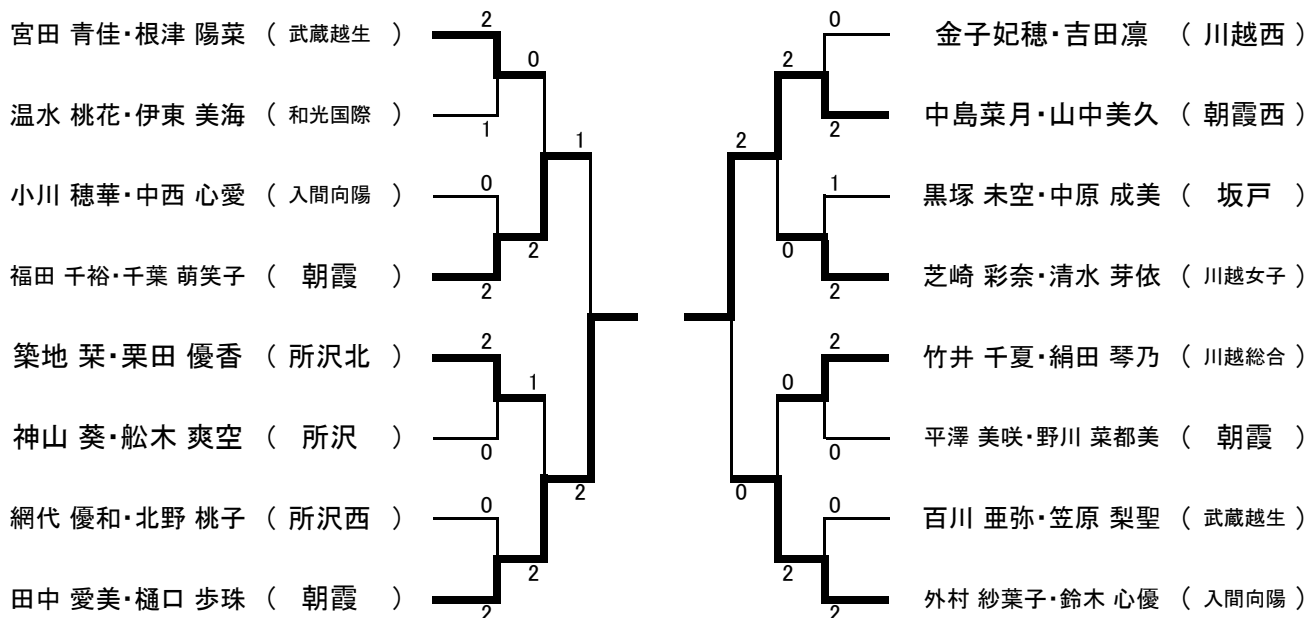

女子ダブルス 順位決定戦

5~6位決定

9~12位決定

17, 18位決定

女子シングルス 順位決定戦

269 で勝	中村 美紅 (和光国際)		<p>3位</p>	熊谷 理子 (星野)	273 で負
270 で勝	正木 媛乃 (山村学園)			正木 媛乃 (山村学園)	274 で負
271 で勝	中村 恵梨奈 (星野)				
272 で勝					

5~6位決定

269 で負	山本 一穂 (所沢北)		武藤 萌香 (星野)	271 で負
270 で負	鈴木彩由美 (朝霞西)		松戸 温 (川越西)	272 で負

令和元年度 新人大会 個人戦西部支部予選 大会結果

ダブルス 優勝：中村 美紅・遠田 真由（和光国際）

【4回戦】

長島 果穂・豊田 菜央 川越女子	2 - 0	宮田 青佳・根津 陽菜 武蔵越生
成沢 葵・関口 英里 星野	2 - 0	温水 桃花・伊東 美海 和光国際
松戸温・今川 茉優 川越西	2 - 0	小川 穂華・中西 心愛 入間向陽
福田 千裕・千葉 萌笑子 朝霞	0 - 2	鈴木彩由美・秋穂 希 朝霞西
小鶴 姫衣・正木 媛乃 山村学園	2 - 0	築地 菜・栗田 優香 所沢北
神山 葵・船木 爽空 所沢	0 - 2	西野 萌々夏・水越 愛美 和光国際
網代 優和・北野 桃子 所沢西	0 - 2	成田 未知・松原 初佳 坂戸西
田中 愛美・樋口 歩珠 朝霞	0 - 2	熊谷 理子・中村 恵梨奈 星野