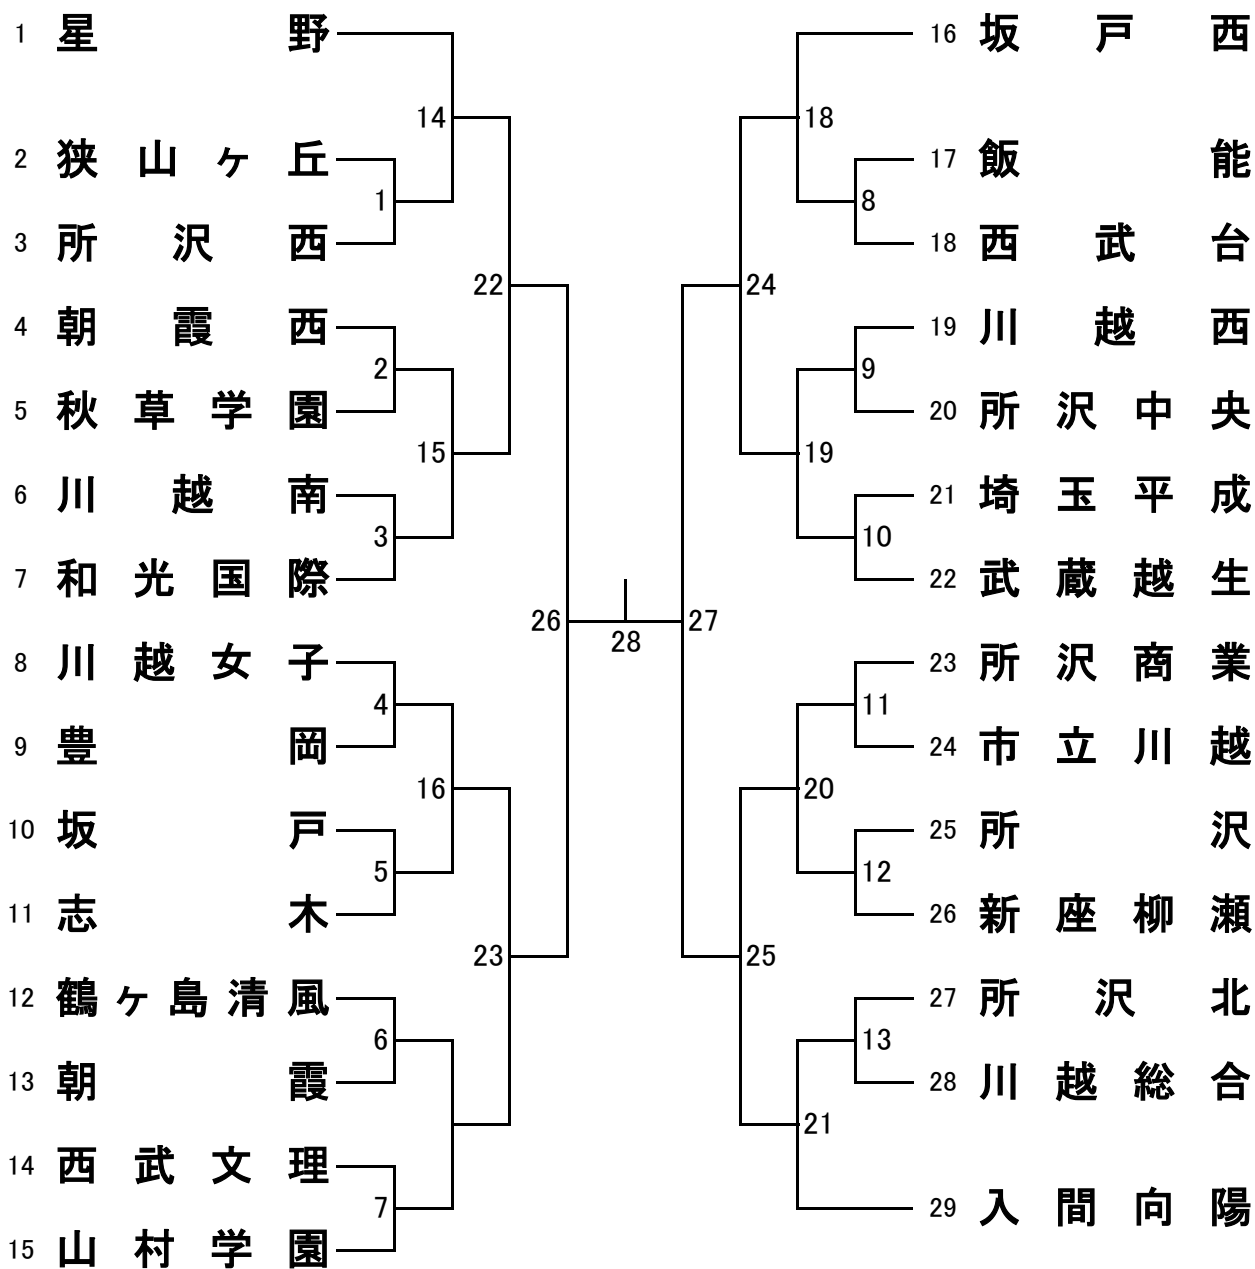

女子団体A(29)

3位決定戦

26で
負け
27で
負け

5~8位決定戦

22で
負け
23で
負け
24で
負け
25で
負け
30で
負け
31で
負け

9~12位順位戦

14で
負け
15で
負け
16で
負け
17で
負け
18で
負け
19で
負け
20で
負け
21で
負け