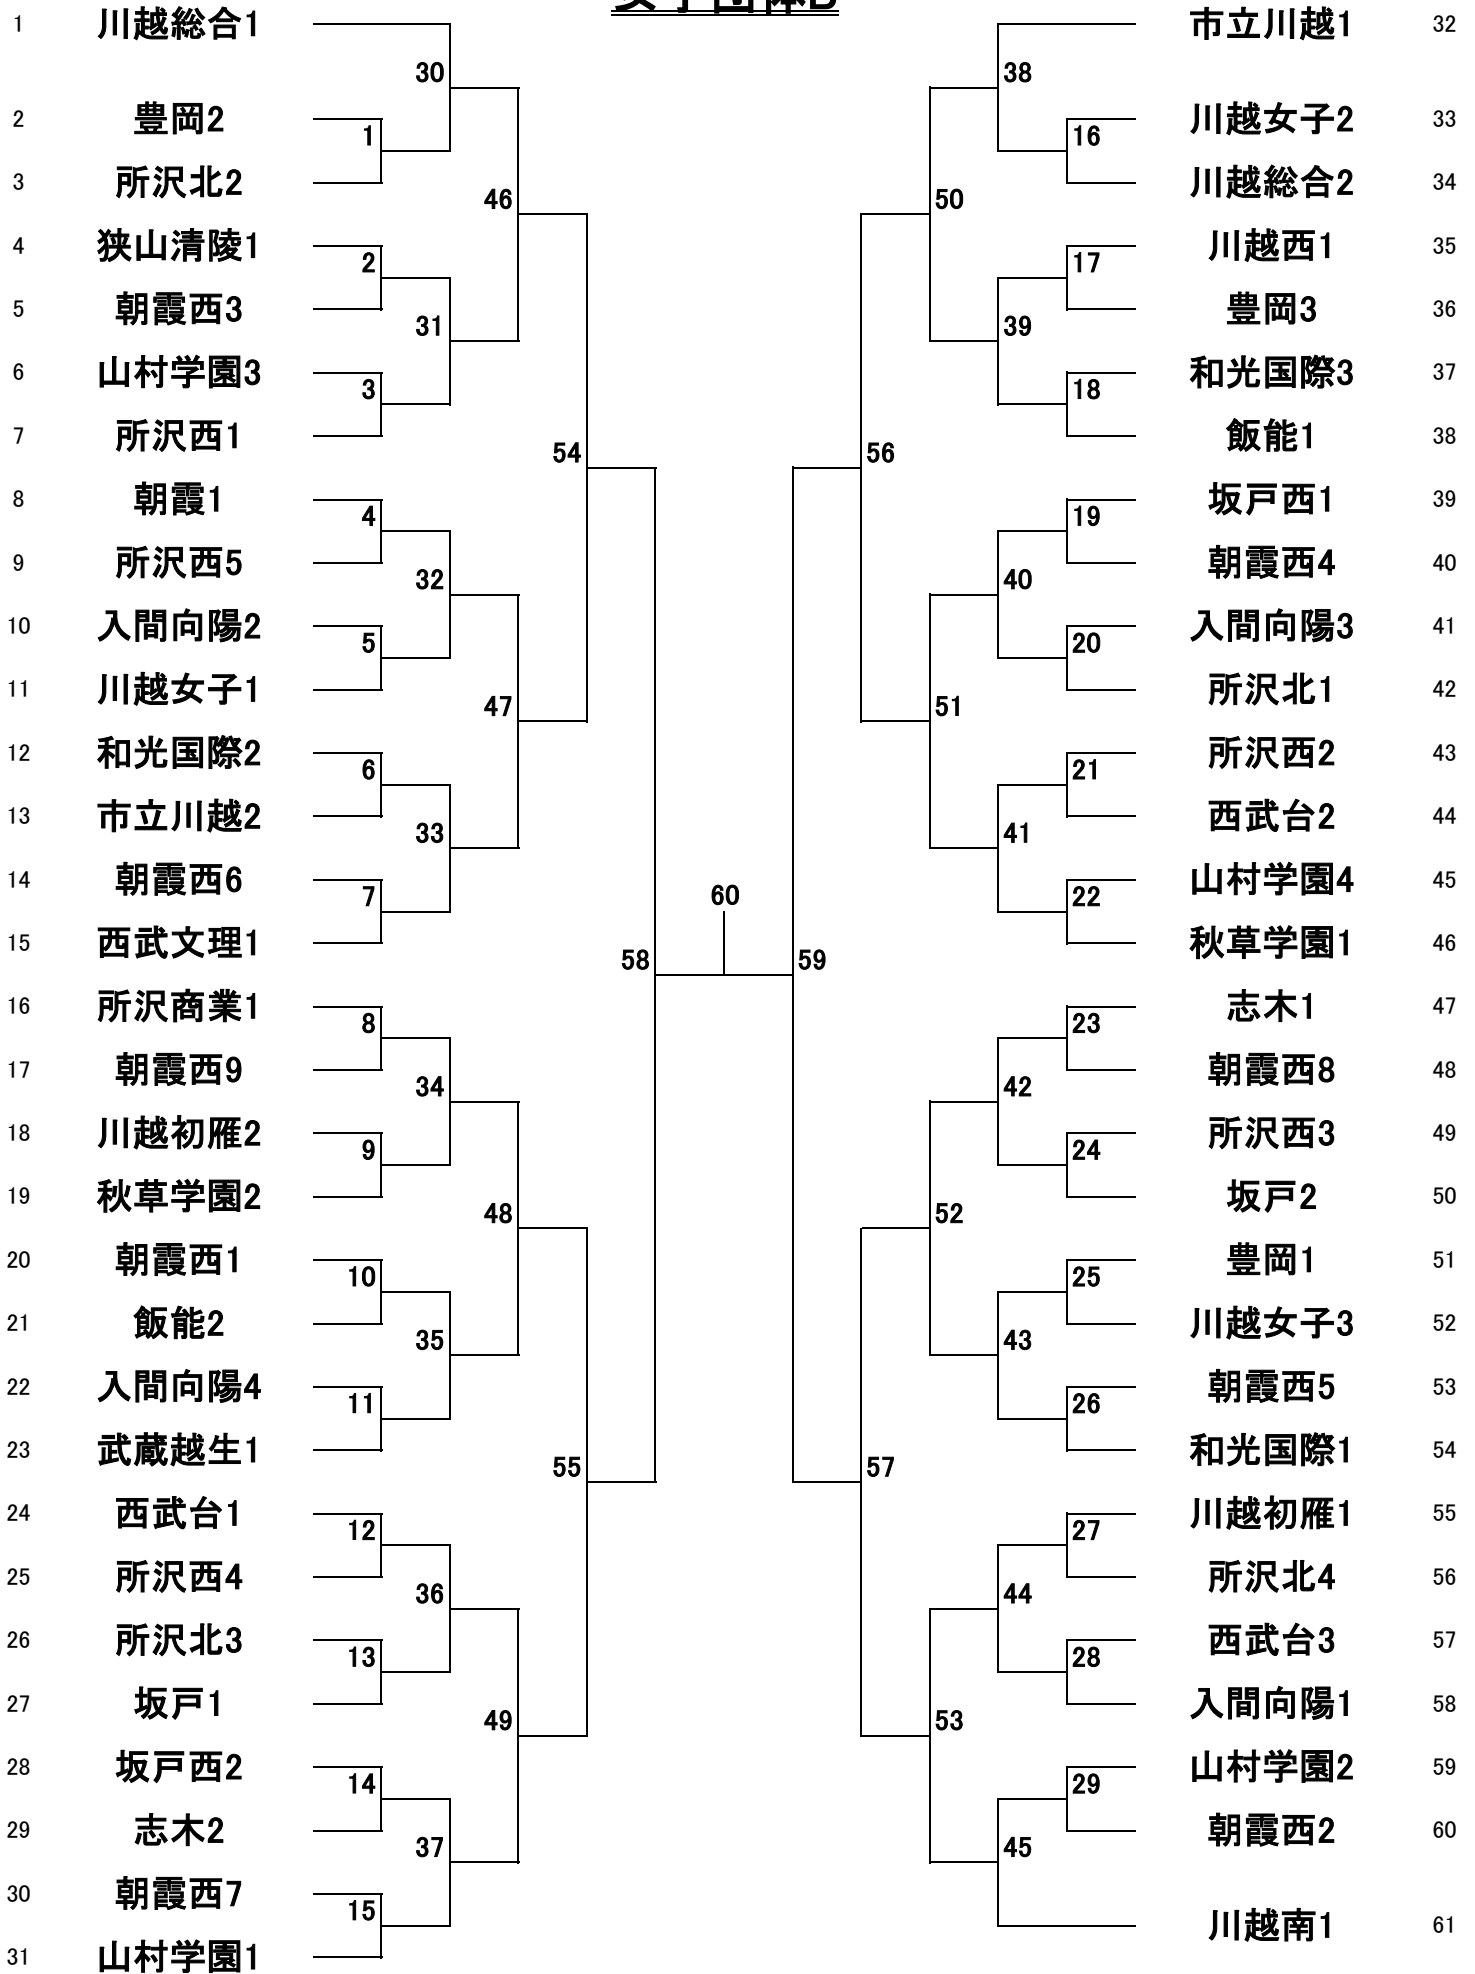

～競技上、審判上、運営上のご質問は下記の教員までお願いします～

レフェリー 1月30日 片岡、1月31日 和田、2月4日 片岡

小川(所沢西)	新井(坂戸西)	沖田(所沢北)	中野(所沢北)	和田(所沢商業)
池田(朝霞西)	大澤(川越東)	大塚(川越南)	大橋(豊岡)	小田(武蔵越生)
片岡(川越東)	小室(川越東)	牛来(坂戸西)	坂井(川越西)	菅沼(飯能)
鈴木(狭山ヶ丘)	関口(豊岡)	曾田(入間向陽)	戸川(鶴ヶ島清風)	西本(川越)
蛭川(所沢商業)				

女子団体A(29)

3位決定戦

26で
負け
27で
負け

5~8位決定戦

22で
負け
23で
負け
24で
負け
25で
負け
30で
負け
31で
負け

9~12位順位戦

14で
負け
15で
負け
16で
負け
17で
負け
18で
負け
19で
負け
20で
負け
21で
負け

女子団体B