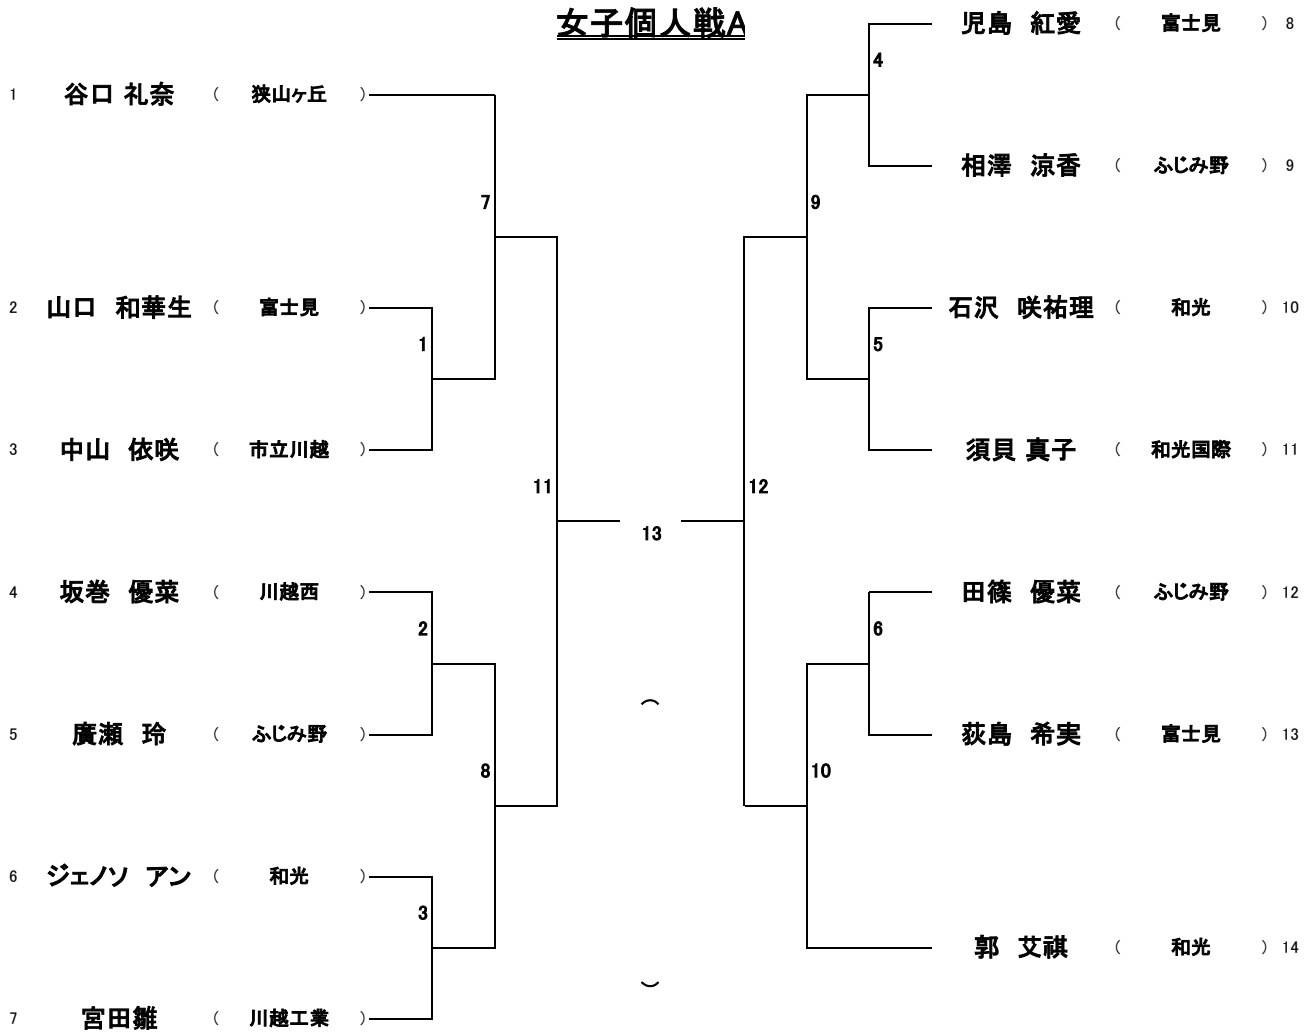

女子団体B

1	秋草学園1	黒田莉百	金山奈未	福島夕日	真山陽向	武藤衣真	伊東優希	
2	秋草学園2	長内優芽	本橋彩佳	米塚美嵐	森林美空	吉岡莉緒	生田未來	
3	朝霞1	曾根 由愛	木村 唯羽	橋本 陽菜乙	森 美沙菜	紙谷 茜		
4	朝霞西1	蟻川 泉美	北原 彩帆	千葉 結衣	筒井 那奈	松永 理世	瀧 清音	
5	朝霞西2	團 優菜	横浜 瑠奈	飯島 真菜	塙 咲奈	前山 結衣		
6	朝霞西3	山田 杏美	高畑 芽依	望月 美玖	三浦 美桜	並木 花音		
7	朝霞西4	千葉 璃莉華	内田 小暖	並木 理華	黒岩 魅有	佐々木 玲那		
8	朝霞西5	太田 せら	天野 優菜	早川 心菜	若杉 紗那	上野 絆		
9	朝霞西6	岩間 蒼奈	大久保 実咲	岩澤 美瑠	後藤 実結	福田 優花	藤田 陽愛	
10	朝霞西7	笠井 陽菜美	沼野 結叶	染谷 莉央	坂井 希美	佐藤 心優奈		
11	朝霞西8	坂本 杏梨	谷口 あかり	吉岡 桜南	熊谷 凜華	佐藤 陽奈希		
12	朝霞西9	金田 詩音	山崎 愛梨	山内 心羽音	村岸 仁依菜	外山 光愛		
13	市立川越1	高橋 史茄	佐藤 舞依	須田 明希	酒井 優月	加藤 さくら		
14	市立川越2	井上 紗羅	栗城 咲來	田中 結彩	平井 夏萌	吉田 蘭		
15	入間向陽1	垣中 彩希	網代 友凜	五島 颯花	平 あさひ	日高 心美		
16	入間向陽2	酒井 結加	町田 むつ穂	川太 凜	横川 慶	宮田 璃音		
17	入間向陽3	牧野 かなな	成田 歩実	岡野 杏莉	木村 郁美	松本 唯		
18	入間向陽4	幡谷 愛央	糟谷 奏心	田中 菜月	竹中 美蘭	矢野 美咲		
19	川越女子1	堀内 真菜	岡本 真奈	栗原 愛心	中川 実彩	太田 理瀬		
20	川越女子2	沼田 憩	林 未都	加藤 くるみ	末永 凜乃	梶原 菜央		
21	川越女子3	石原 碧	津田 藍花	鈴木 珠美	檜山 希々花	新井 千咲		
22	川越総合1	長吉萌々	高野陽菜	平塚美空	児島理央	石田ちえり		
23	川越総合2	根本心愛	三上咲希	加藤みのり	大淵乃彩	山田舞奈		
24	川越西1	山本 百花	福田 莓香	岡村 悠来	古谷 アビゲイル	高橋 美優		
25	川越南1	相良 花音	榎本 雪羽	古谷 妃菜	内田 彩友	南場 一美		
26	川越初雁1	和久井 瑠星	釜澤 凜	熊田 留花	大室 絢香	里見 緋彩	土屋 あむ	
27	川越初雁2	佐々木 光	小嶋 里菜子	門倉 優衣	鈴木 心々菜	赤坂 彩夏	須藤 優梨	
28	坂戸1	松井 夏菜	鈴木 優菜	今吉 桃香	森 柳々華	佐藤 愛姫	伊藤 舞音	新井 夏希
29	坂戸2	志賀 陽奈子	荻野 凜	石川 里美	新井 恋羽	坂田 結菜	黒川 結愛	山内 菜乃
30	坂戸西1	飯坂 あやか	樋口 真菜	井田 さら紗	杉田 茉優	八木澤 里菜	笠原 聖菜	
31	坂戸西2	小林 愛花	堀尾 結愛	布施 香織	山口 楓佳	岩井 咲樹	笠原 李緒	柳澤 樹莉来
32	狭山清陵1	佐藤 柚夏	岡安 優華	中尾 莉美奈	佐藤 胡々	内山 優未		
33	志木1	柴田 千枝	金子 莉緒	石坂 恵都	伊藤 友梨奈	上村 月泉		
34	志木2	谷津 彩雪	坂田 果莉奈	安齋 結妃	小田原 美玲	梅木 日和		
35	西武台1	横山麗良	大屋美優奈	野島実生	柴崎留嘉	神木理名		
36	西武台2	比江島結菜	中道心美	江添理央奈	忍足沙彩	高橋来実		
37	西武台3	柳沼南泉	新井乃愛	島田美優	荻野真羽			
38	西武文理1	田原 那菜	加藤 紗彩	橋田 優芽	大瀧 佳澄	坂井 瑚々		
39	所沢北1	岩永 晴菜	鈴木 志朋	高田 れい	高田 莉緒	中沢 悠奈		
40	所沢北2	宇津木 咲紀	加藤 夢菜	田中 まこ	長友 心優	村上 在		
41	所沢北3	佐藤 伽音	原田 葉結	藤田 みな美	本間 呼夏	松浦 愛依		
42	所沢北4	岩澤 美紅	岩波 侑里	富澤 希実	古井 絢菜	本田 凜		
43	所沢商業1	渡部 憂香	星野 つばさ	渡辺 倅希愛				
44	所沢西1	加藤 みゆ	針生 玲奈	狩野 みこと	神喰 澄南	坂巻 みう		
45	所沢西2	津久井 和奏	黒米 椰乃	吉田 花乃	西島 佳歩	高山 七海		
46	所沢西3	御手洗 知花	山口 里衣	岩館 凜音亜	岩澤 紬	森田 結衣		
47	所沢西4	鳥居 優菜	須田 杏奈	櫻井 遥	山本 佳奈	杉本 美咲		
48	所沢西5	松田 結衣	山口 結生	海老澤 悠香				
49	豊岡1	中沢 光織	佐藤 唯花	則武 咲希	小林 桃果	佐々木 うらら		
50	豊岡2	向後 琉衣	赤星 花音	川崎 葵	天寺 堇	山田 優羽		
51	豊岡3	田中 夕稀	横山 結菜	相原 瑠香				
52	飯能1	藤井 すみれ	竹野谷 未羽	清水 凜子	並木 愛莉	渡辺 織雅		
53	飯能2	奈良 莉愛	小松 美優	横尾 理乃	佐々木 真希	金島 綺星		
54	武蔵越生1	土肥 愛澄	嶋田 結奈	大塚 ちとせ				
55	山村学園1	川上 瑛莉	押山 結香	浅野 美香	須藤 凜	津田 菜那		
56	山村学園2	川口 桜	白川 晴香	三上 愛那	谷内 七実	宍戸 咲空		
57	山村学園3	堀 かえら	檜垣 美麗	岩永 寿藍	山本 彩華	佐藤 莉音		
58	山村学園4	小山 茅紗	星野 七望	今村 心咲	青柳 遥香	菊池 珠子		
59	和光国際1	鈴木 玲奈	平石 彩葉	坂本 穂乃果	船戸 奏愛	川上 陽莉		
60	和光国際2	園部 蒼彩	松浦 奏	森 桜月	田口 幸歩	高木 佳乃	木村 安菜	
61	和光国際3	新井 千智	野上 万優子	照山 朋恵	長崎 夢生	伊澤 芽衣	五十嵐 絵莉菜	

女子個人戦A

個人戦の運営について

- ① 選手は、召集の掲示・放送に注意し、召集所に集合すること。
- ② 担当役員から審判用紙を受け取り、指示されたコートで線審を行う。
- ③ 線審を行っている試合の終了後、審判用紙を敗者に渡し、そのコートで試合を行う。
- ④ 試合終了後、敗者は審判用紙を受け取り、主審を行う。勝者は得点掲示を行う。
- ⑤ 審判終了後、主審は個人戦本部に試合結果を報告し、審判用紙を本部席に提出する。