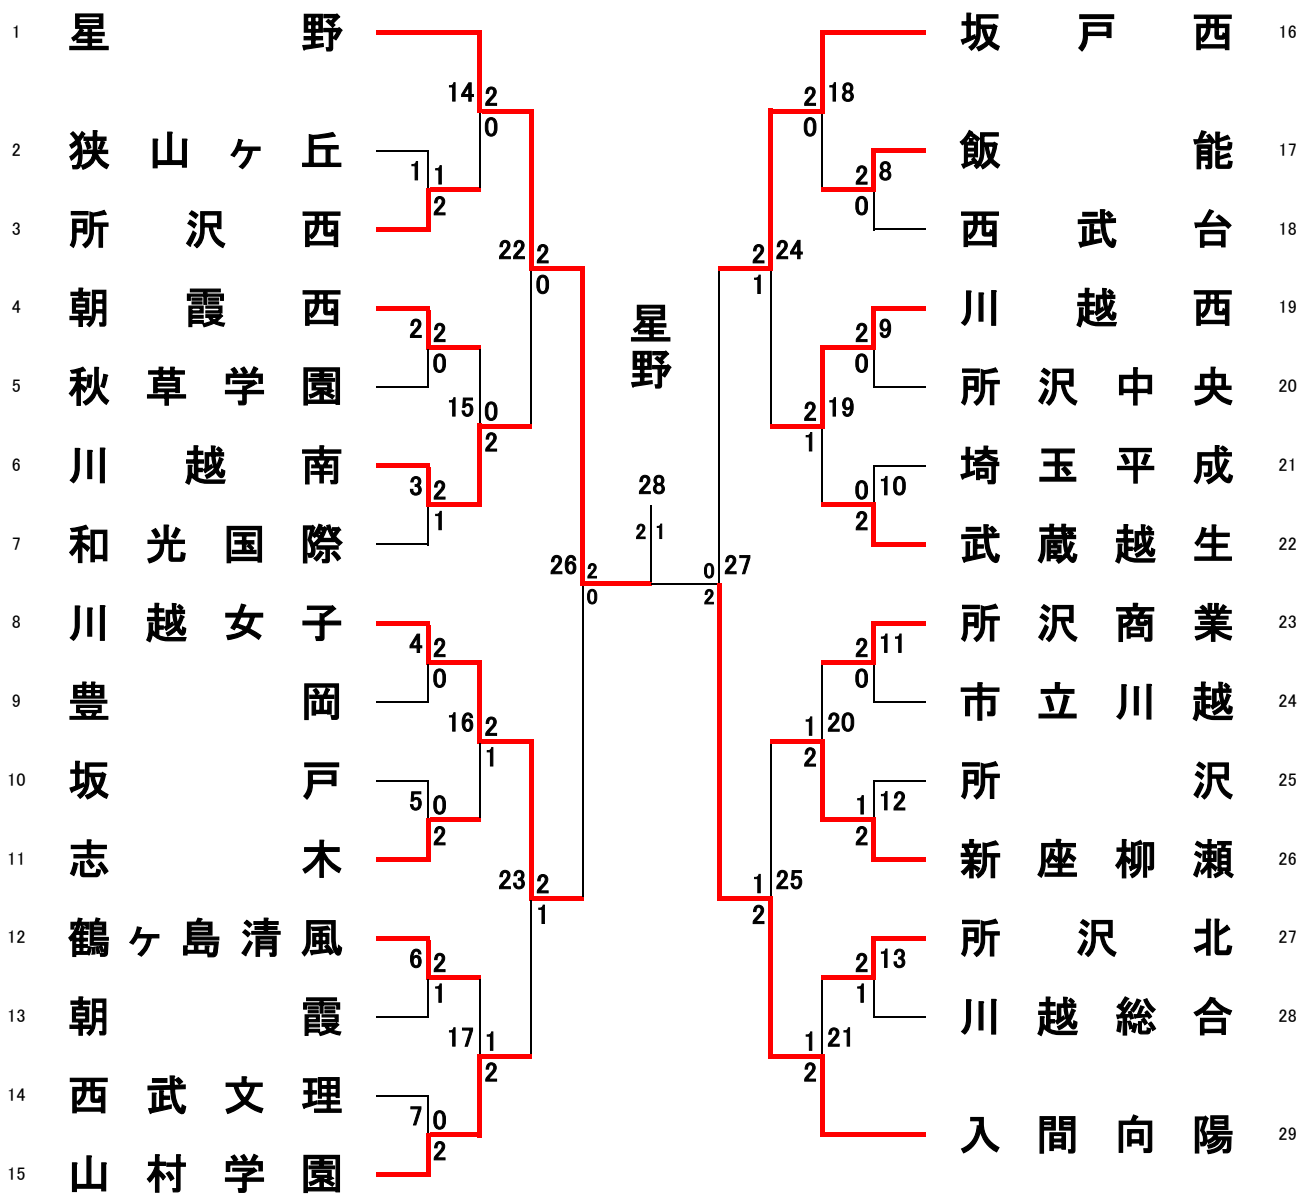

令和6年度埼玉県高等学校バドミントン 西部支部新人大会
女子学校対抗

3位決定戦

9~12位決定戦

5~8位決定戦

学校対抗 一回戦						
GT1	狭山ヶ丘 (埼玉)	-			所沢西 (埼玉)	
D1	矢野 綴音 畑山 華琳	0	16 - 21 5 - 21	2	田嶋 実咲 吉川 侑良	
S1	堀口 恵理紗	2	21 - 13 24 - 22	0	志村 彩夏	
D2	村松 和湖 小池 見弥	0	14 - 21 11 - 21	2	平川 はるか 中林 由結沙	