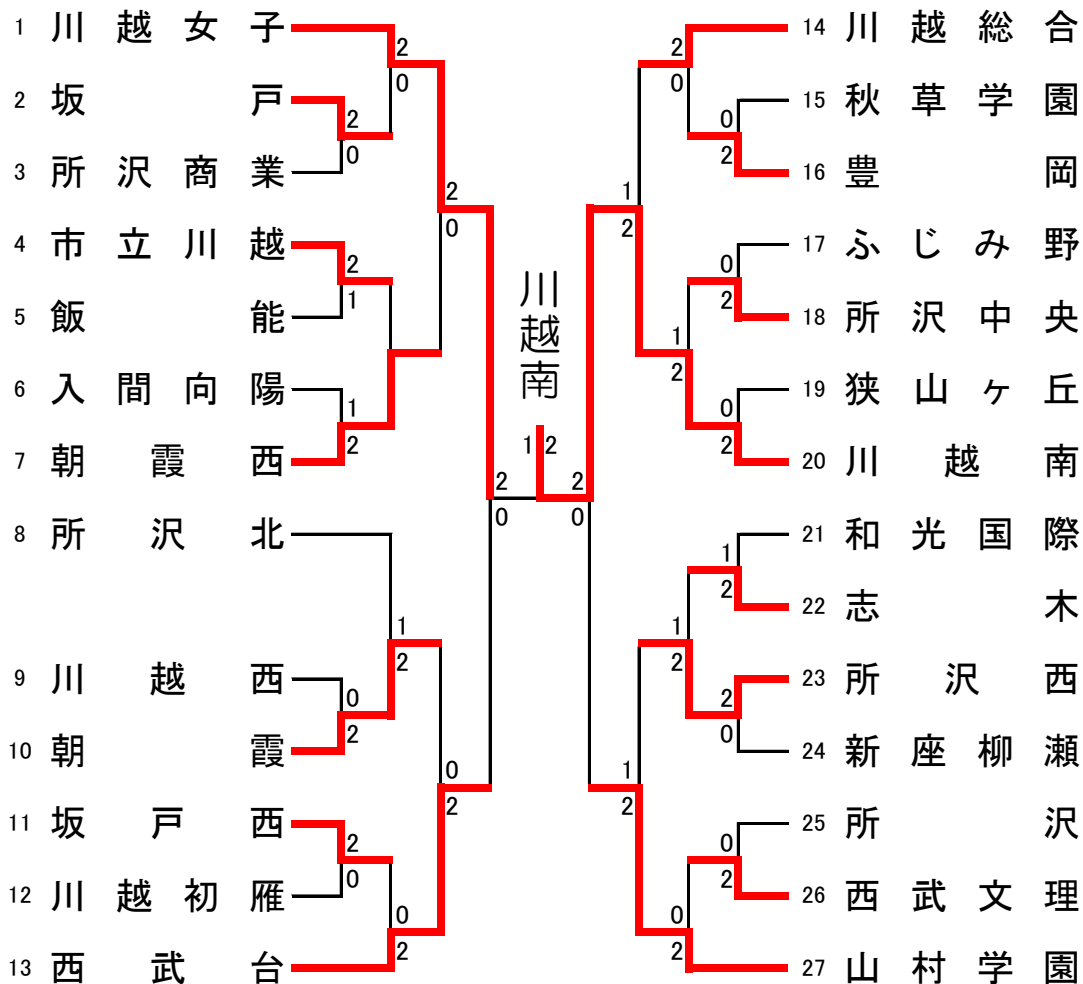

女子団体A

3位決定戦

9~12位順位戦

5~8位決定戦

学校対抗 一回戦					
GT1	坂戸 (埼玉)	-		所沢商業 (埼玉)	
D1	木暮 心春 安藤 綾華	2	21 - 10 21 - 17 -	0	加藤 咲花 江上 七海
S1	多度津 蒼依	2	21 - 6 21 - 17 -	0	松尾 奈苗
D2	坂村 侑季 迎 莉緒		- - -		竹田 琴音 小澤 彩果

学校対抗 一回戦					
GT2	市立川越 (埼玉)	-		飯能 (埼玉)	
D1	峯田 莉緒 根本 来夢	2	21 - 15 21 - 9 -	0	谷島 みりあ 文字山 菜帆
S1	杉本 羽音	0	5 - 21 15 - 21 -	2	永松 明
D2	柳澤 理香 古越 咲	2	21 - 11 21 - 12 -	0	松尾 璃音 鯉沼 京香