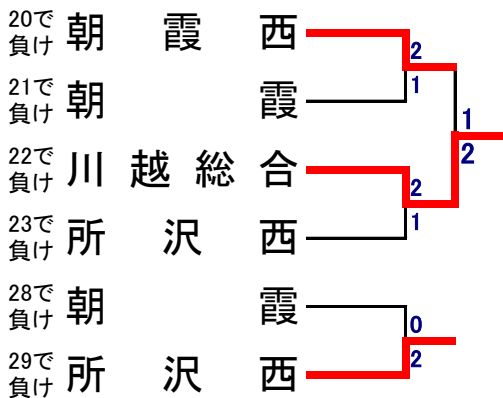

女子団体A

3位決定戦

9~12位順位戦

5~8位決定戦

学校対抗 一回戦					
GT1	坂戸 (埼玉)	-		所沢商業 (埼玉)	
D1	木暮 心春 安藤 綾華	2	21 - 10 21 - 17 -	0	加藤 咲花 江上 七海
S1	多度津 蒼依	2	21 - 6 21 - 17 -	0	松尾 奈苗
D2	坂村 侑季 迎 莉緒		- - -		竹田 琴音 小澤 彩果

学校対抗 一回戦					
GT2	市立川越 (埼玉)	-		飯能 (埼玉)	
D1	峯田 莉緒 根本 来夢	2	21 - 15 21 - 9 -	0	谷島 みりあ 文字山 菜帆
S1	杉本 羽音	0	5 - 21 15 - 21 -	2	永松 明
D2	柳澤 理香 古越 咲	2	21 - 11 21 - 12 -	0	松尾 璃音 鯉沼 京香