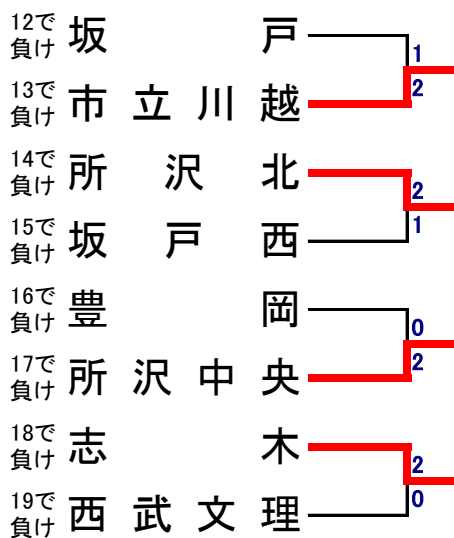

女子団体A

3位決定戦

9~12位順位戦

5~8位決定戦

学校対抗 一回戦					
GT1	坂戸 (埼玉)	-		所沢商業 (埼玉)	
D1	木暮 心春 安藤 綾華	2	21 - 10 21 - 17 -	0	加藤 咲花 江上 七海
S1	多度津 蒼依	2	21 - 6 21 - 17 -	0	松尾 奈苗
D2	坂村 侑季 迎 莉緒		- - -		竹田 琴音 小澤 彩果

学校対抗 一回戦					
GT2	市立川越 (埼玉)	-		飯能 (埼玉)	
D1	峯田 莉緒 根本 来夢	2	21 - 15 21 - 9 -	0	谷島 みりあ 文字山 菜帆
S1	杉本 羽音	0	5 - 21 15 - 21 -	2	永松 明
D2	柳澤 理香 古越 咲	2	21 - 11 21 - 12 -	0	松尾 璃音 鯉沼 京香