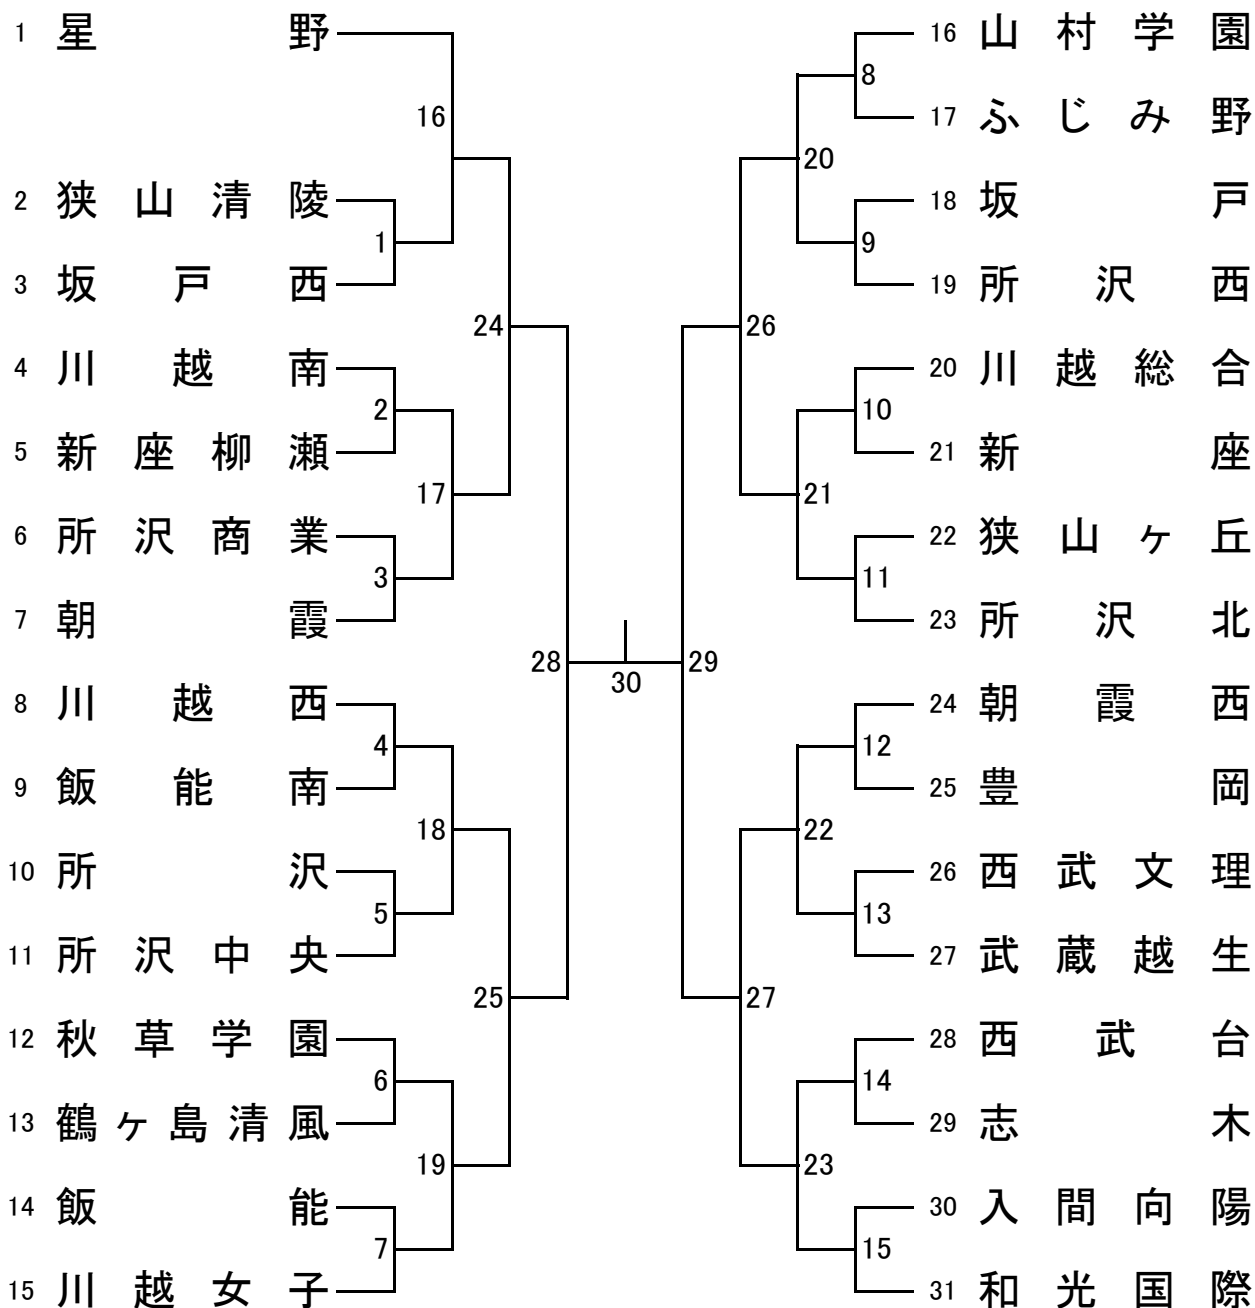

女子団体A

3位決定戦

28で
負け
29で
負け

5~8位決定戦

24で
負け
25で
負け
26で
負け
27で
負け
32で
負け
33で
負け