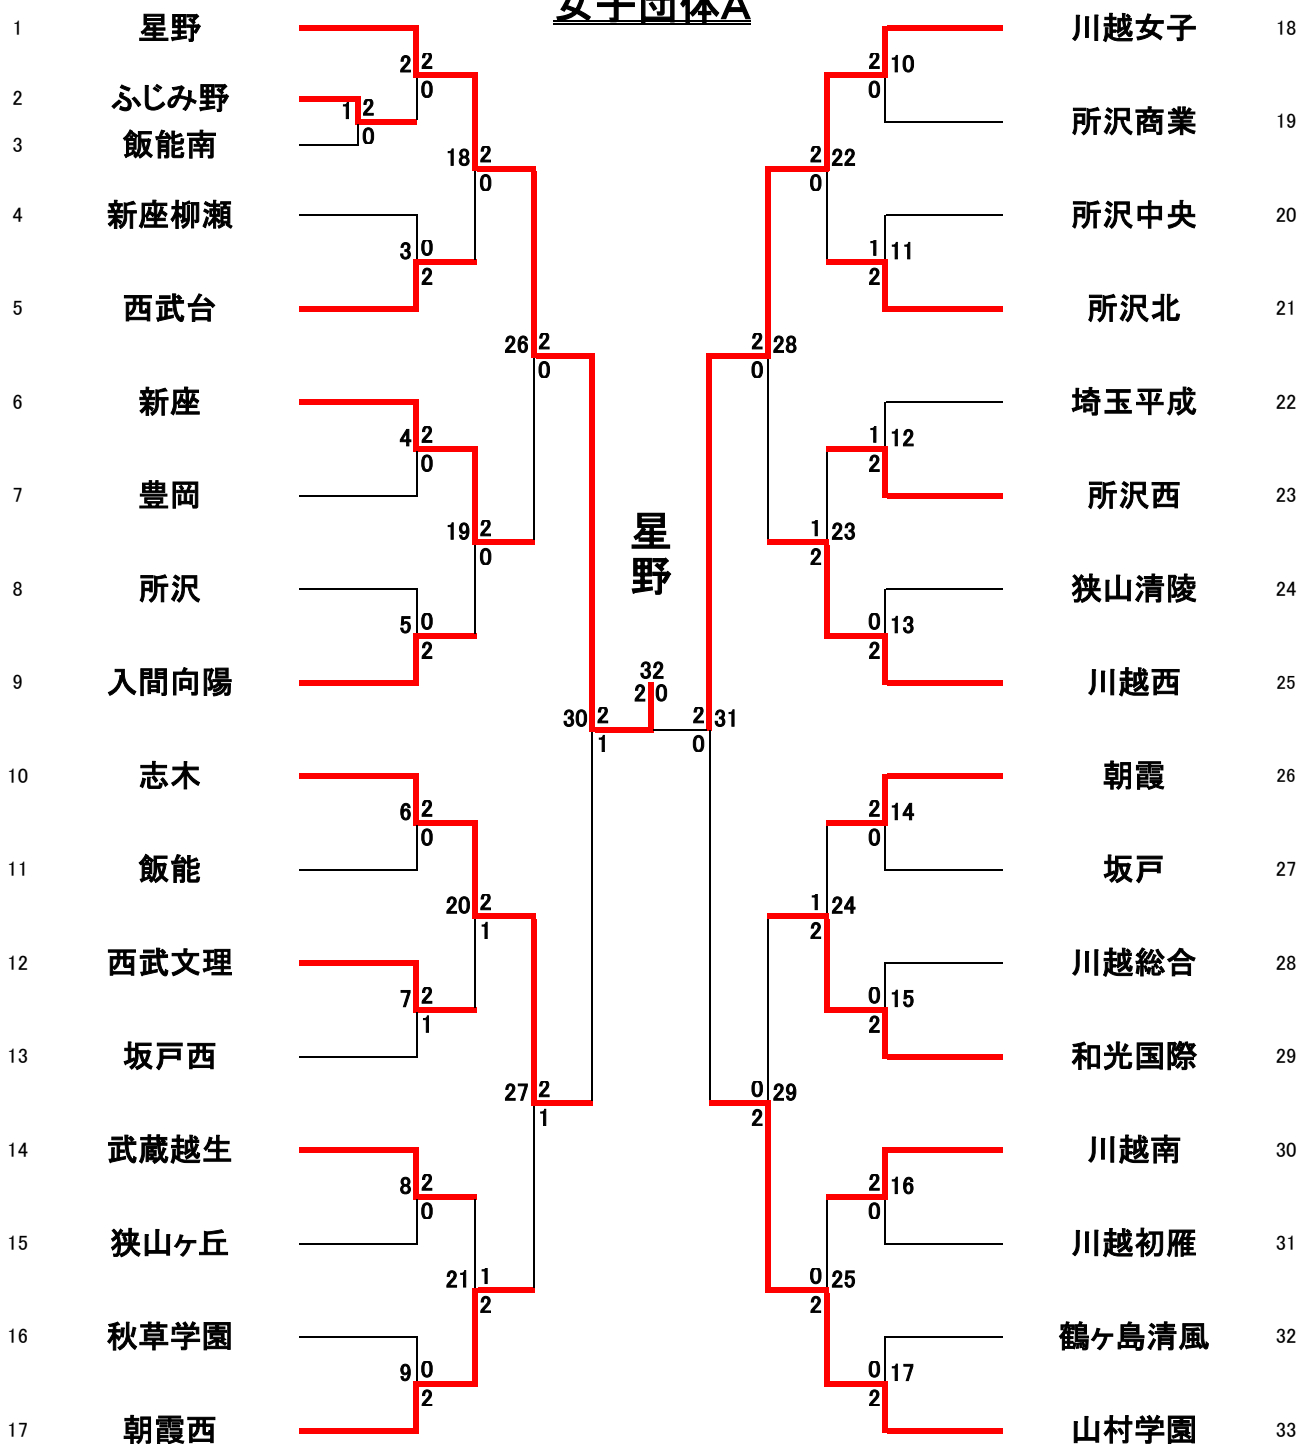

# 女子団体A

## 3位決定戦