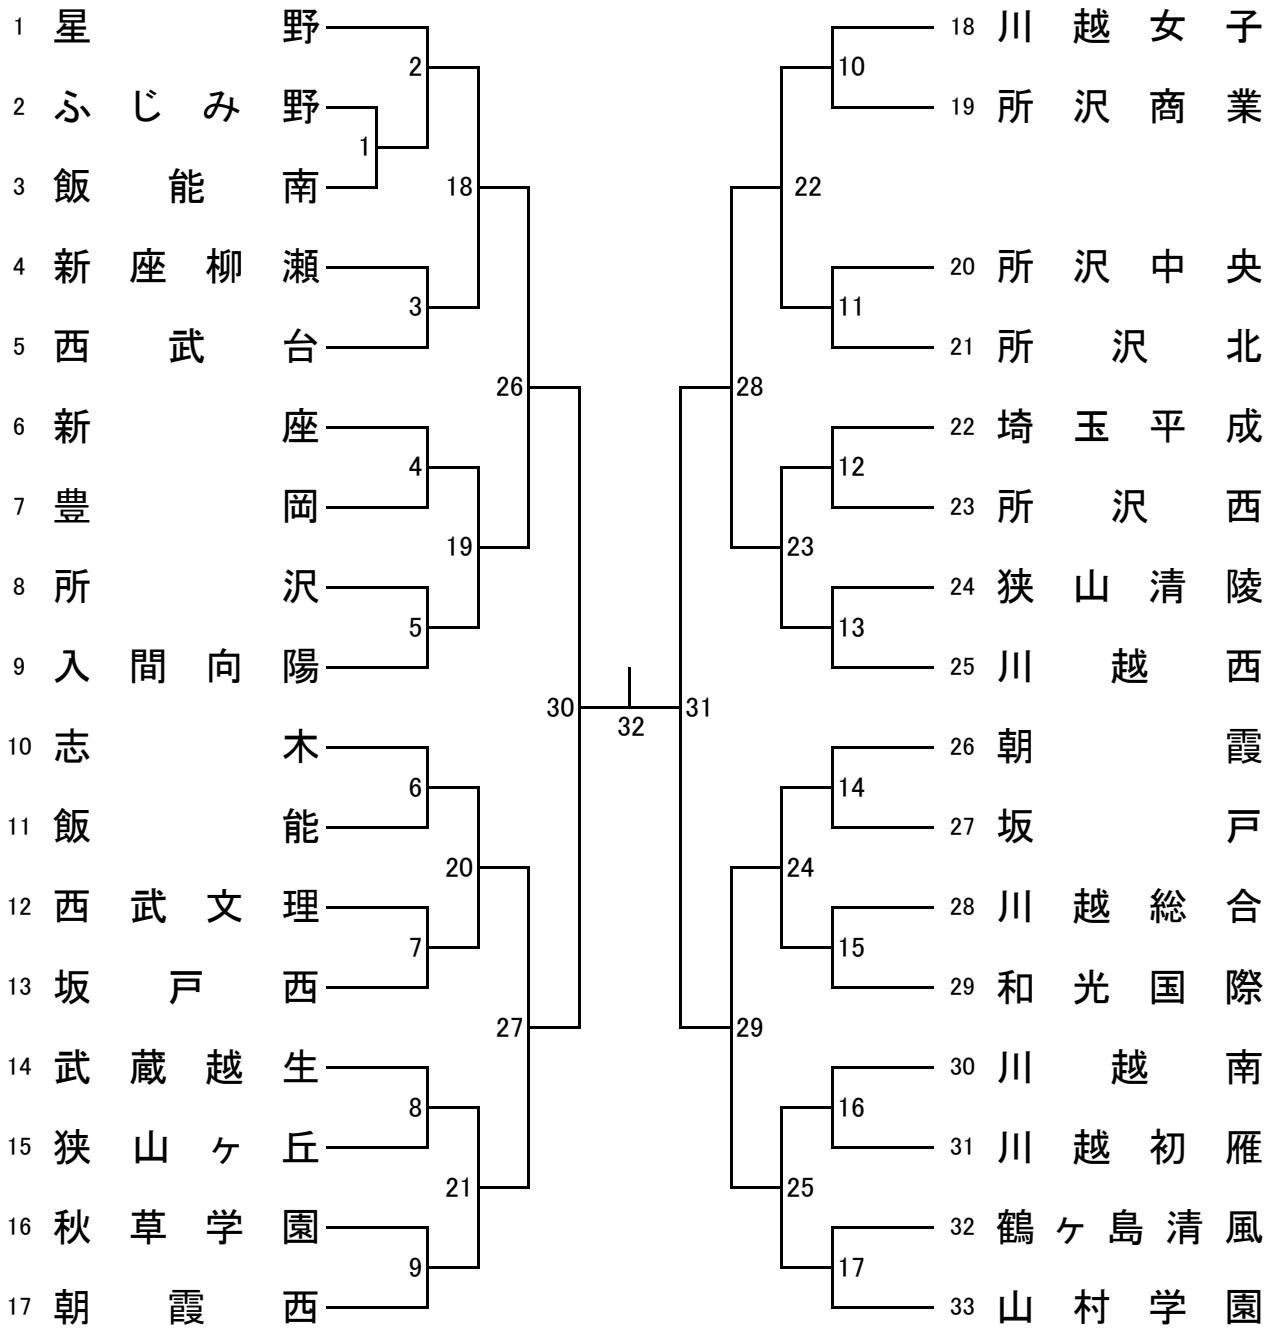

# 女子団体A

## 3位決定戦

30で  
負け  
31で  
負け

26で  
負け  
27で  
負け  
28で  
負け  
29で  
負け  
34で  
負け  
35で  
負け

## 5~8位決定戦