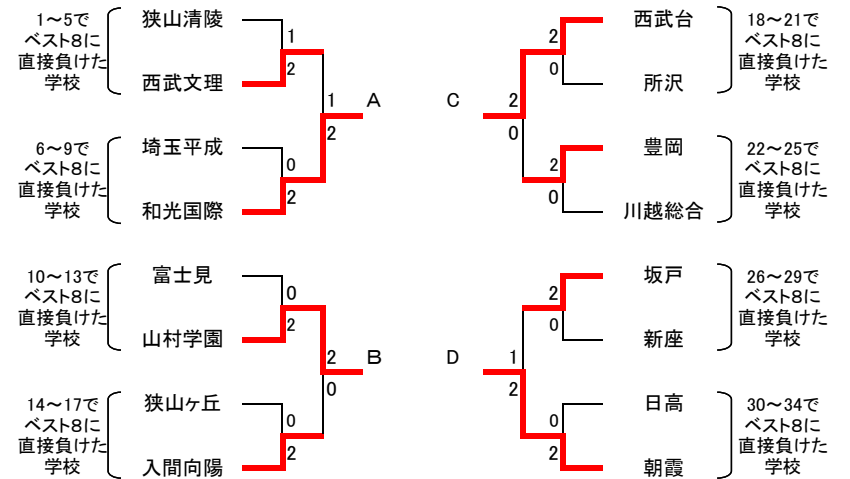

男子団体(34)

リーグ戦参加決定戦

県大会出場決定リーグ戦

	東野	所沢北	和光国際	山村学園	勝敗	順位
1~9でB8 東野		○ 2-1	○ 2-0	○ 2-0	2-1	2
10~17でB8 所沢北	×		○ 2-0	○ 2-0	3-0	1
A 和光国際	×	×		○ 2-0	1-2	3
B 山村学園	×	×	×		0-3	4

	川越	志木	西武台	朝霞	勝敗	順位
18~25でB8 川越		○ 2-0	○ 2-1	○ 2-1	3-0	1
26~34でB8 志木	×		×	○ 2-1	1-2	3
C 西武台	×	○ 2-0		○ 2-1	2-1	2
D 朝霞	×	×	×		0-3	4

- 1位：星野 2位：川越東 3位：武蔵越生 4位：坂戸西
5位：所沢北 6位：川越 7位：西武台 8位：東野