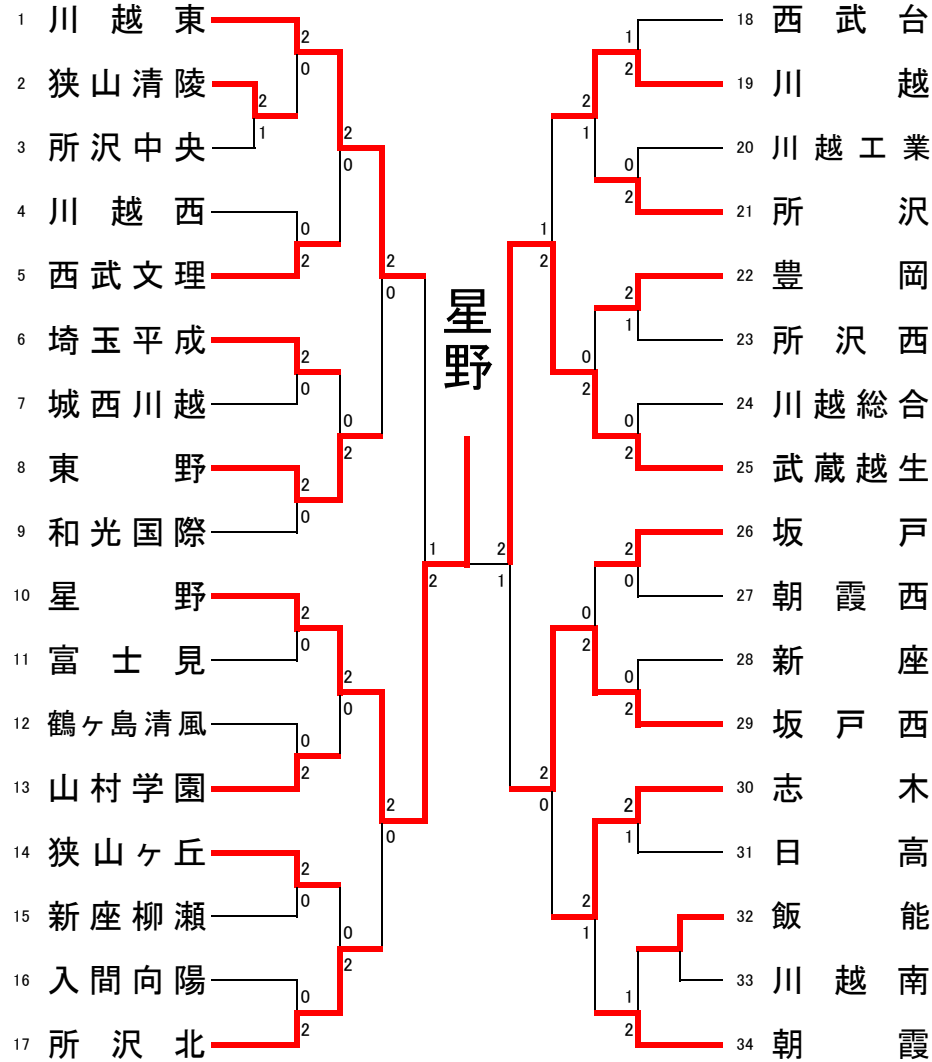

男子団体(34)

リーグ戦参加決定戦

県大会出場決定リーグ戦

	東野	所沢北	和光国際	山村学園	勝敗	順位
1~9でB8 東野		○ 2-1	○ 2-0	○ 2-0	2-1	2
10~17でB8 所沢北	×		○ 2-0	○ 2-0	3-0	1
A 和光国際	×	×		○ 2-0	1-2	3
B 山村学園	×	×	×		0-3	4

	川越	志木	西武台	朝霞	勝敗	順位
18~25でB8 川越		○ 2-0	○ 2-1	○ 2-1	3-0	1
26~34でB8 志木	×		×	○ 2-1	1-2	3
C 西武台	×	○ 2-0		○ 2-1	2-1	2
D 朝霞	×	×	×		0-3	4

- 1位：星野 2位：川越東 3位：武蔵越生 4位：坂戸西
5位：所沢北 6位：川越 7位：西武台 8位：東野