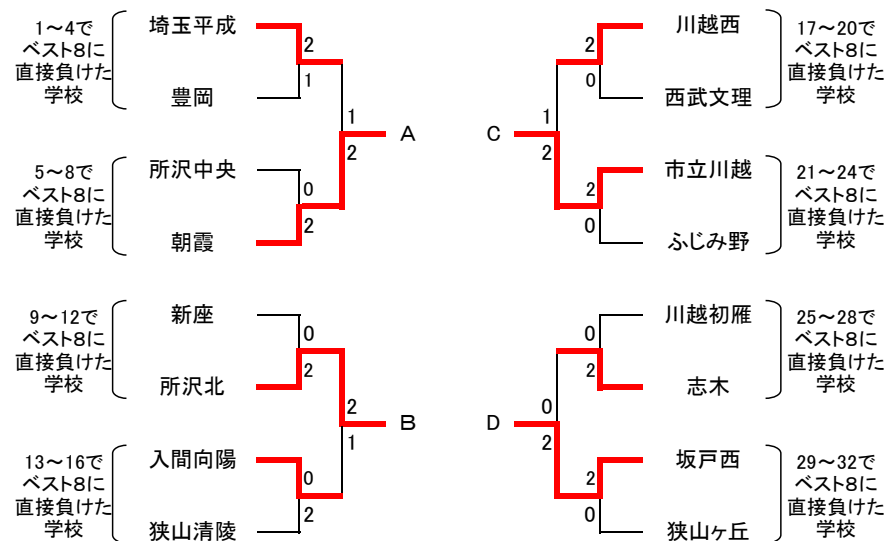

女子団体(32)

リーグ戦参加決定戦

県大会出場決定リーグ戦

	新座柳瀬	川越総合	朝霞	所沢北	勝敗	順位
1~8でB8 新座柳瀬		○ 2-1	○ 2-0	× 1-2	2-1 (+2)	2
9~16でB8 川越総合	× 1-2		○ 2-0	○ 2-0	2-1 (+3)	1
A 朝霞	× 0-2	× 0-2		○ 2-1	1-2 (-3)	4
B 所沢北	○ 2-1	× 0-2	× 1-2		1-2 (-2)	3