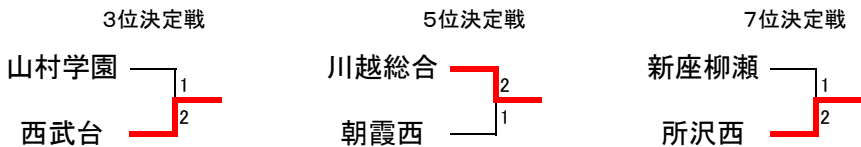

女子団体(32)

リーグ戦参加決定戦

県大会出場決定リーグ戦

	新座柳瀬	川越総合	朝霞	所沢北	勝敗	順位
1~8でB8 新座柳瀬		○ 2-1	○ 2-0	× 1-2	2-1 (+2)	2
9~16でB8 川越総合	× 1-2		○ 2-0	○ 2-0	2-1 (+3)	1
A 朝霞	× 0-2	× 0-2		○ 2-1	1-2 (-3)	4
B 所沢北	○ 2-1	× 0-2	× 1-2		1-2 (-2)	3