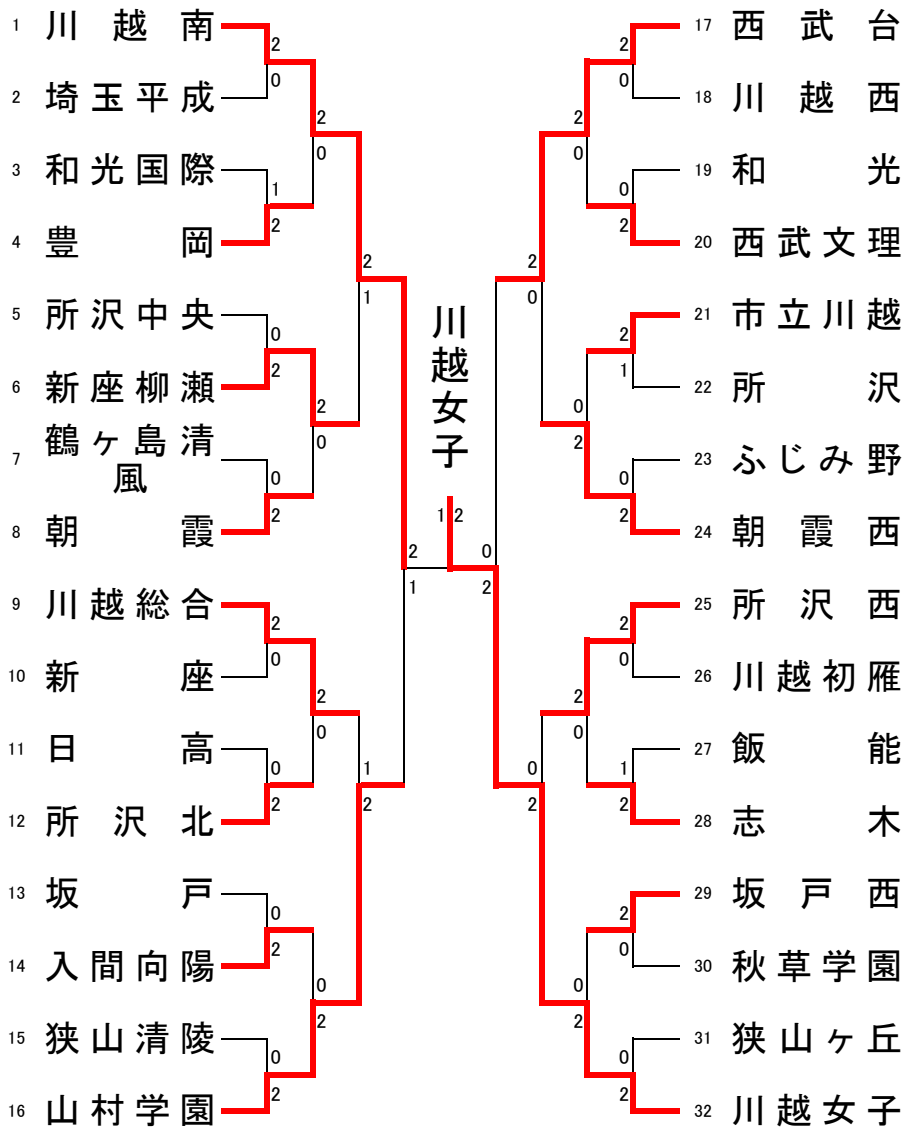

女子団体(32)

リーグ戦参加決定戦

県大会出場決定リーグ戦

	新座柳瀬	川越総合	朝霞	所沢北	勝敗	順位
1~8でB8 新座柳瀬		○ 2-1	○ 2-0	× 1-2	2-1 (+2)	2
9~16でB8 川越総合	× 1-2		○ 2-0	○ 2-0	2-1 (+3)	1
A 朝霞	× 0-2	× 0-2		○ 2-1	1-2 (-3)	4
B 所沢北	○ 2-1	× 0-2	× 1-2		1-2 (-2)	3