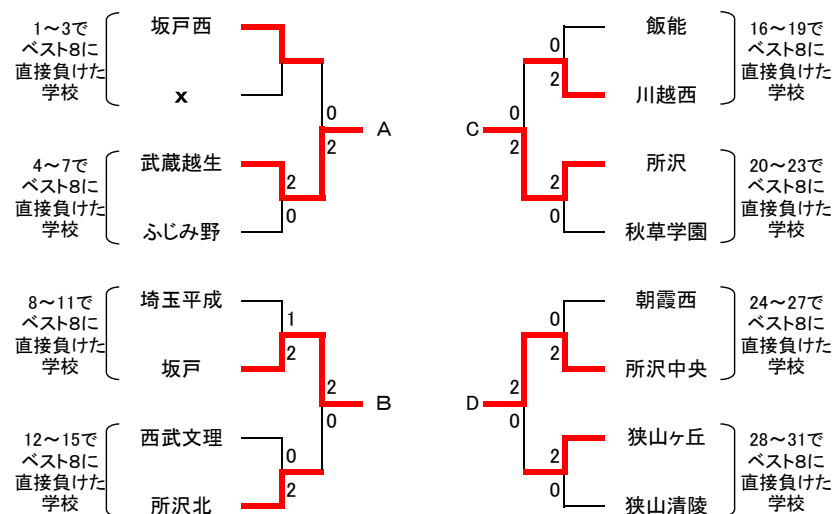

女子学校対抗(31)

リーグ戦参加決定戦

県大会出場決定リーグ戦

	川越総合	西武台	武蔵越生	坂戸	勝敗	順位
1~7でB8 川越総合		×	○	○	2-1	2
8~15でB8 西武台	○		○	○	3-0	1
A 武蔵越生	×	×		×	0-3	4
B 坂戸	×	×	○		1-2	3

	山村学園	志木	所沢	所沢中央	勝敗	順位
16~23でB8 山村学園		×	○	×	1-2	3
24~31でB8 志木	○		○	○	3-0	1
C 所沢	×	×		×	0-3	4
D 所沢中央	○	×	○		2-1	2