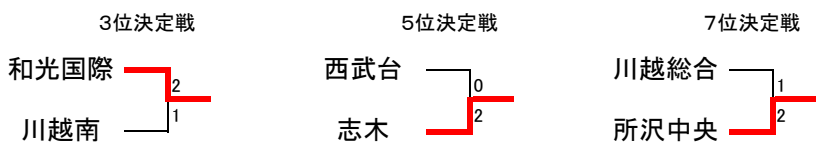

女子学校対抗(31)

リーグ戦参加決定戦

県大会出場決定リーグ戦

	川越総合	西武台	武蔵越生	坂戸	勝敗	順位
1~7でB8 川越総合		×	○	○	2-1	2
8~15でB8 西武台	○		○	○	3-0	1
A 武蔵越生	×	×		×	0-3	4
B 坂戸	×	×	○		1-2	3

	山村学園	志木	所沢	所沢中央	勝敗	順位
16~23でB8 山村学園		×	○	×	1-2	3
24~31でB8 志木	○		○	○	3-0	1
C 所沢	×	×		×	0-3	4
D 所沢中央	○	×	○		2-1	2