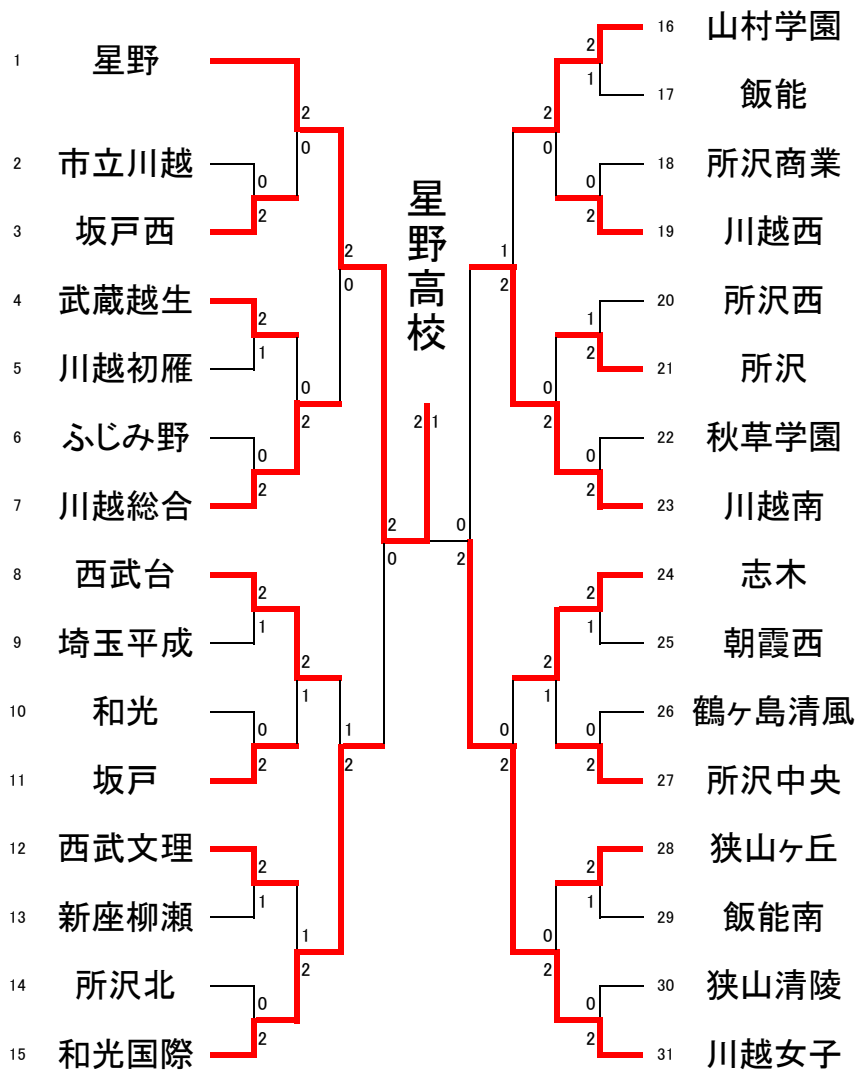

女子学校対抗(31)

リーグ戦参加決定戦

県大会出場決定リーグ戦

	川越総合	西武台	武蔵越生	坂戸	勝敗	順位
1~7でB8 川越総合		×	○	○	2-1	2
8~15でB8 西武台	○		○	○	3-0	1
A 武蔵越生	×	×		×	0-3	4
B 坂戸	×	×	○		1-2	3

	山村学園	志木	所沢	所沢中央	勝敗	順位
16~23でB8 山村学園		×	○	×	1-2	3
24~31でB8 志木	○		○	○	3-0	1
C 所沢	×	×		×	0-3	4
D 所沢中央	○	×	○		2-1	2

1位 星野 2位 川越女子 3位 和光国際 4位 川越南 5位 志木 6位 西武台 7位 所沢中央 8位 川越総合

学校対抗 一回戦					
GT1	市立川越 (埼玉)	-		坂戸西 (埼玉)	
D1	須佐 向日葵 新倉 希望	1	21 - 16 16 - 21 19 - 21	2	雲津 那子 福山 優紀
S1	杉本 羽音	0	9 - 21 6 - 21 -	2	栗原 美夕菜
D2	渡辺 歩華 渡部 萌衣	1	18 - 21 15 - 12 -	1	勝田 舞桜 中村 愛梨