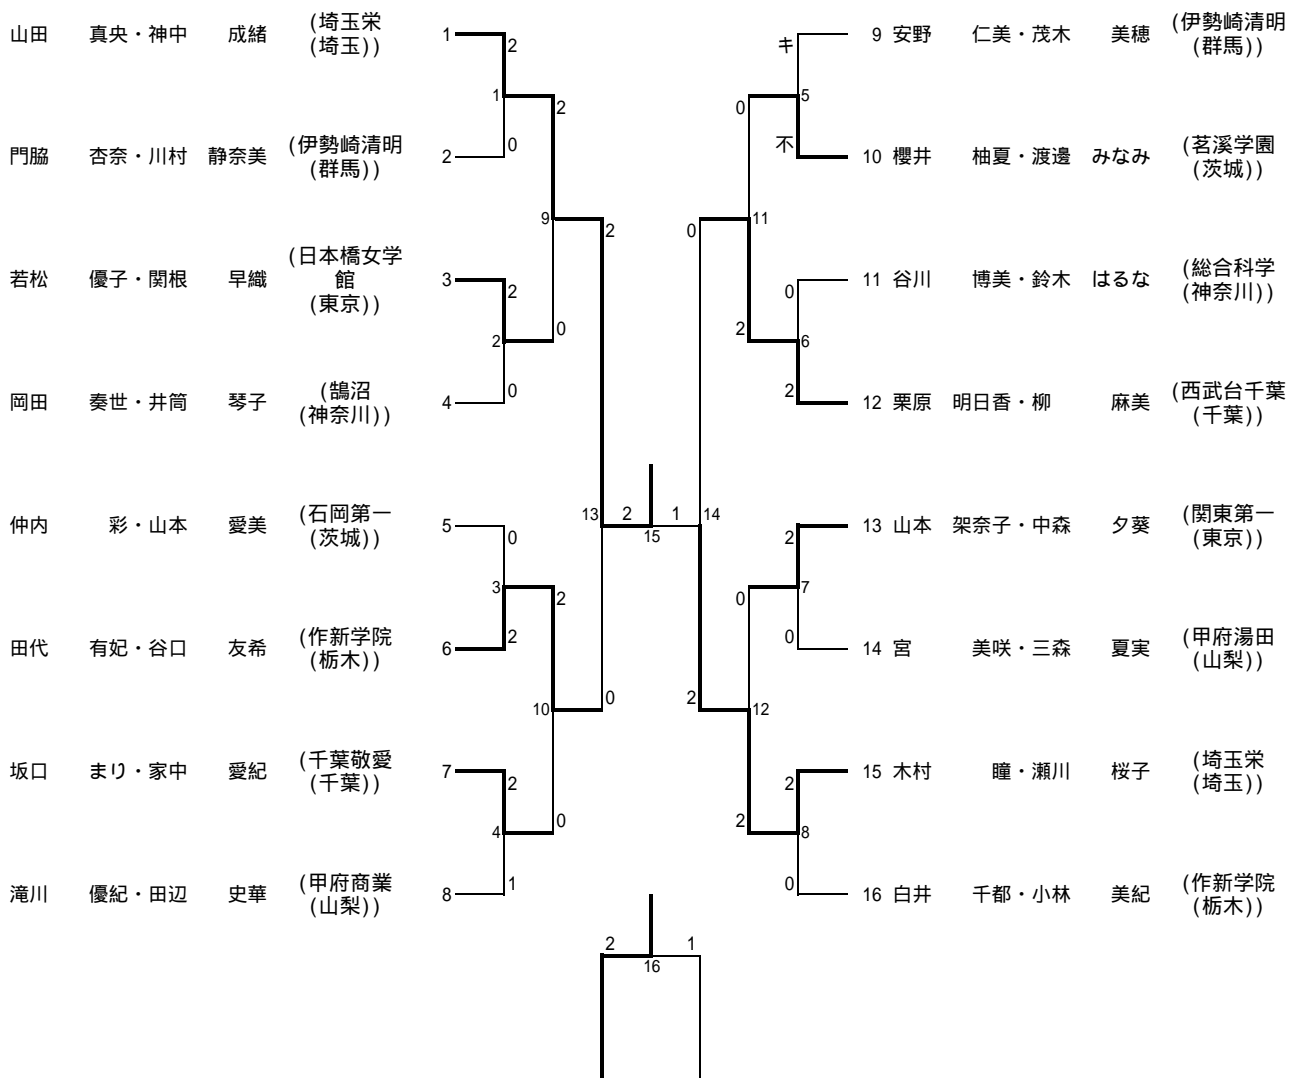

# H20関東選抜大会 (GD)

(16)

田代 有妃・谷口 友希 栗原 明日香・柳 麻美