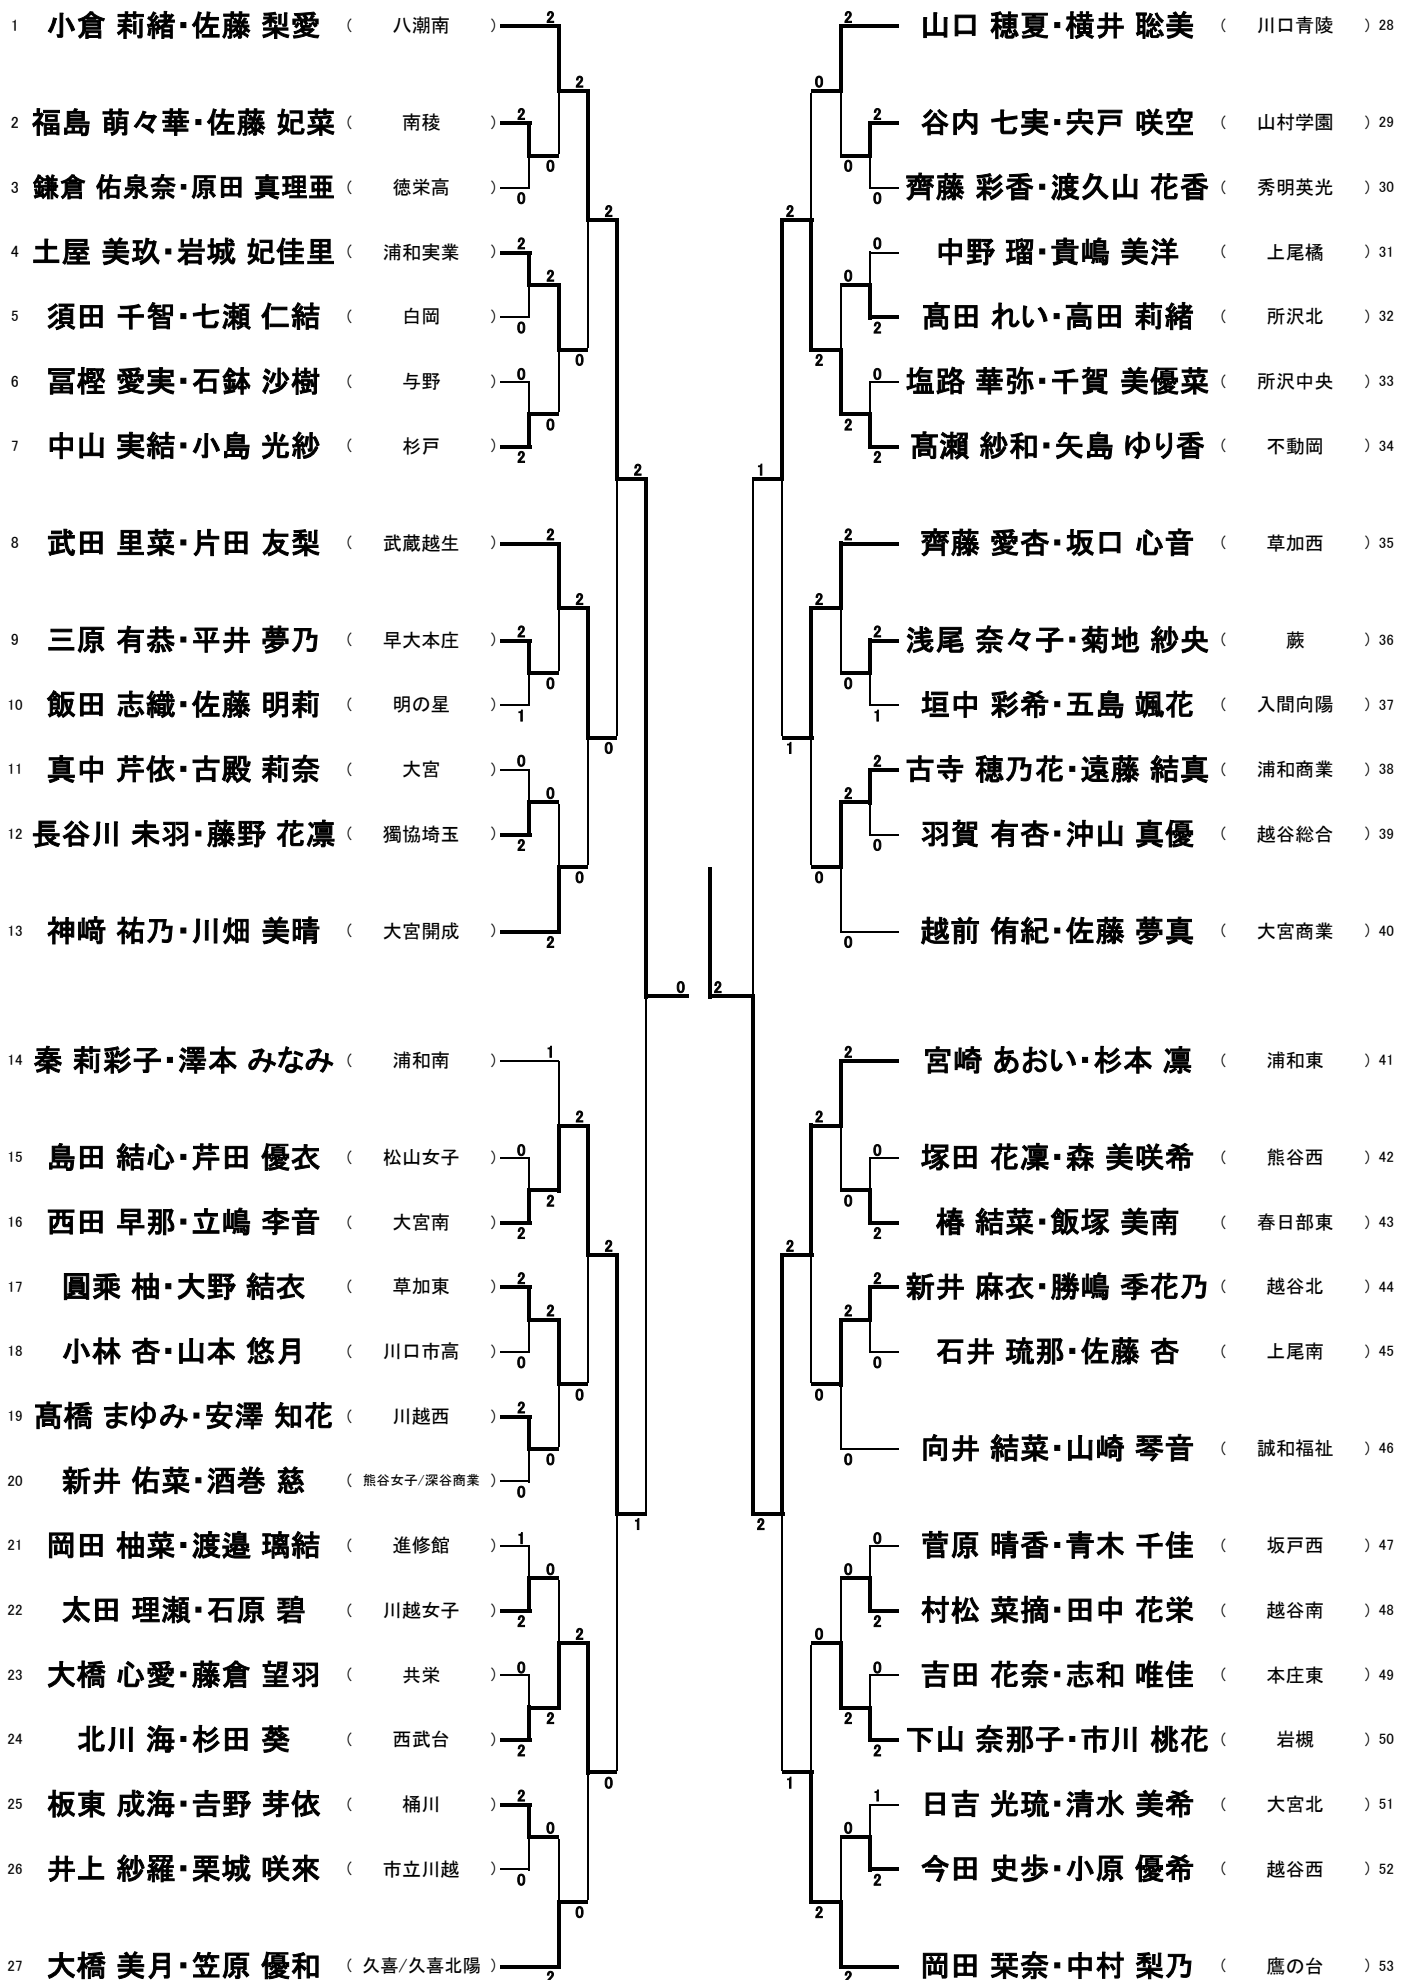

女子C1

女子C2

女子C3

女子C4

女子C5

1	神成 柚愛・池田 結菜	(深一)	2	0	2	金久保 瑠菜・久保 結華	(滑川総合)	28
2	田村 和澄・松田 一花	(南稜)	0	0	2	浅野 美香・川口 桜	(山村学園)	29
3	土淵 瑚雪・塚本 舞織	(越谷南)	2	0	0	飯島 遥・飯谷 葵	(与野)	30
4	丸山 蒼空・大内 和奏	(浦和学院)	2	2	0	山崎 莉奈・折笠 真由	(鷹の台)	31
5	須藤 凜・津田 菜那	(山村学園)	1	2	0	福原 花暖・宮里 川田 ガブリエラ	(越谷総合)	32
6	浅田 光里・荒井 千紘	(蕨)	0	0	0	谷嶋 夢花・唐澤 奏那	(羽一)	33
7	芝野 未海・土肥 愛澄	(武蔵越生)	2	0	2	長根 彩華・小松 妃奈	(川口青陵)	34
8	奈良木 優里音・柴 心美	(熊谷女子)	0	1	1	野村 舞桜・吉田 煌空	(久喜北陽)	35
9	田中 唯菜・小野 映恋	(草加東)	0	2	0	西山 紗永・秦 彩乃	(越谷北)	36
10	新井 柑希・宮島 美帆	(浦和東)	2	2	2	孝治 優衣・並木 陽彩	(大宮商業)	37
11	富田 聖翔・矢島 遥	(進修館)	0	0	2	大山 詩・小倉 瑠莉	(八潮南)	38
12	小野崎 百花・島村 理紗子	(杉戸)	2	2	2	大谷 理菜・額田 柚希	(坂戸西)	39
13	小林 愛柚・山崎 菜夏	(伊奈学園)	2	2	0	金子 桃奈・遠藤 楓月	(鳩ヶ谷)	40
14	片田 滯・杉本 歩花	(栄北)	2	2	1	和田 遥花・高野 夏音	(市立川越)	41
15	庄司 南乃莉・関根 千佳	(浦和実業)	2	0	2	武田 汐南・野中 彩貴	(岩槻)	42
16	横山 麗良・押野 真愛	(西武台)	0	0	2	荻野目 愛里・倉津 結衣	(草加西)	43
17	鈴木 芽依・大森 美雨	(大宮開成)	2	2	0	齊藤 心・田中 杏奈	(白岡)	44
18	日高 心美・平 あさひ	(人間向陽)	1	0	0	吉田 陽奈子・岡部 美悠	(大宮)	45
19	目黒 心咲・滝口 希々花	(松山女子)	2	0	1	松島 雪乃・片淵 美紅	(久喜)	46
20	白井 美雪・瀬戸崎 俐花	(蓮田松韻)	0	0	2	榑原 七歩・古宅 莉子	(浦和南)	47
21	渡邊 理桜・吉野 心	(西武文理)	2	1	0	加藤 夢菜・松浦 愛依	(所沢北)	48
22	高岡 希乃・荒井 美悠	(共栄)	0	0	1	三村 日菜・岩瀬 琉花	(大宮南)	49
23	宮川 雅・中川 紗希	(浦和商业)	0	2	2	勝原 聖良・山本 真凜	(誠和福祉)	50
24	森田 妃菜子・木村 真悠	(不動岡)	2	2	0	山根 愛理・山本 律	(桶川)	51
25	甲斐根 あおい・植松 ひなの	(早大本庄)	0	0	0	柄澤 美琉・小幡 美奈	(越谷西)	52
26	奥田 心春・木下 優菜	(大宮北)	2	2	0	高橋 栞恋・白井 雫	(鶴清風高)	53
27	小出 早紀・向井 あま姫	(北本)	2	2	2			