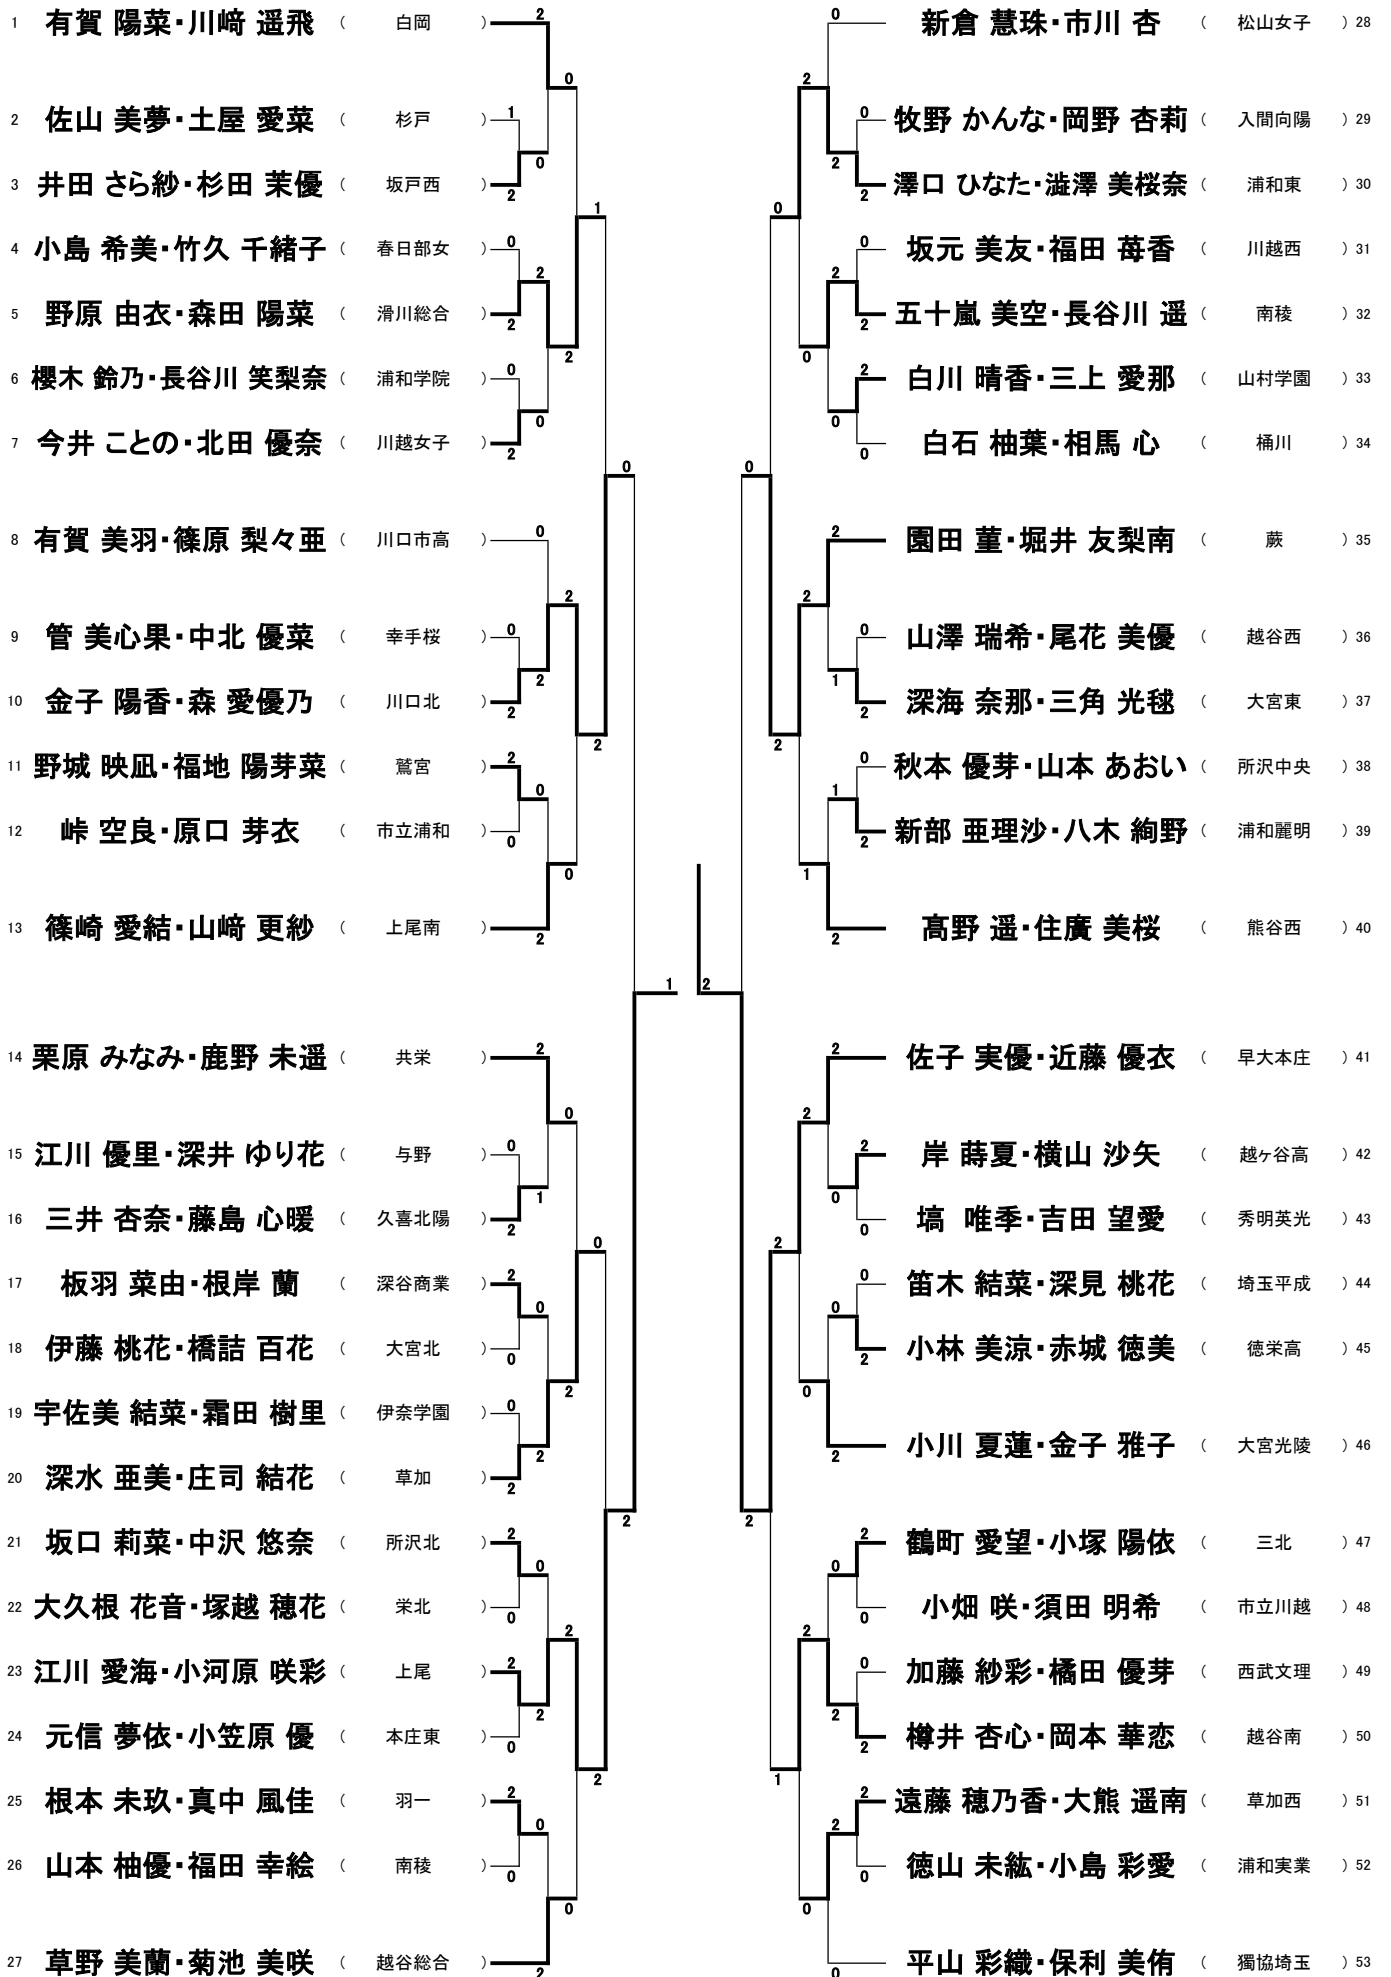

女子C1

女子C2

女子C3

女子C4

女子C5

1	神成 柚愛・池田 結菜	(深一)	2	0	2	金久保 瑠菜・久保 結華	(滑川総合)	28
2	田村 和澄・松田 一花	(南稜)	0	0	2	浅野 美香・川口 桜	(山村学園)	29
3	土淵 瑚雪・塚本 舞織	(越谷南)	2	0	0	飯島 遥・飯谷 葵	(与野)	30
4	丸山 蒼空・大内 和奏	(浦和学院)	2	2	0	山崎 莉奈・折笠 真由	(鷹の台)	31
5	須藤 凜・津田 菜那	(山村学園)	1	2	0	福原 花暖・宮里 川田 ガブリエラ	(越谷総合)	32
6	浅田 光里・荒井 千紘	(蕨)	0	0	0	谷嶋 夢花・唐澤 奏那	(羽一)	33
7	芝野 未海・土肥 愛澄	(武蔵越生)	2	0	2	長根 彩華・小松 妃奈	(川口青陵)	34
8	奈良木 優里音・柴 心美	(熊谷女子)	0	1	1	野村 舞桜・吉田 煌空	(久喜北陽)	35
9	田中 唯菜・小野 映恋	(草加東)	0	2	0	西山 紗永・秦 彩乃	(越谷北)	36
10	新井 柑希・宮島 美帆	(浦和東)	2	2	2	孝治 優衣・並木 陽彩	(大宮商業)	37
11	富田 聖翔・矢島 遥	(進修館)	0	0	2	大山 詩・小倉 瑠莉	(八潮南)	38
12	小野崎 百花・島村 理紗子	(杉戸)	2	2	2	大谷 理菜・額田 柚希	(坂戸西)	39
13	小林 愛柚・山崎 菜夏	(伊奈学園)	2	2	0	金子 桃奈・遠藤 楓月	(鳩ヶ谷)	40
14	片田 滯・杉本 歩花	(栄北)	2	2	1	和田 遥花・高野 夏音	(市立川越)	41
15	庄司 南乃莉・関根 千佳	(浦和実業)	2	0	2	武田 汐南・野中 彩貴	(岩槻)	42
16	横山 麗良・押野 真愛	(西武台)	0	0	2	荻野目 愛里・倉津 結衣	(草加西)	43
17	鈴木 芽依・大森 美雨	(大宮開成)	2	2	0	齊藤 心・田中 杏奈	(白岡)	44
18	日高 心美・平 あさひ	(人間向陽)	1	0	0	吉田 陽奈子・岡部 美悠	(大宮)	45
19	目黒 心咲・滝口 希々花	(松山女子)	2	0	1	松島 雪乃・片淵 美紅	(久喜)	46
20	白井 美雪・瀬戸崎 俐花	(蓮田松韻)	0	0	2	榑原 七歩・古宅 莉子	(浦和南)	47
21	渡邊 理桜・吉野 心	(西武文理)	2	1	0	加藤 夢菜・松浦 愛依	(所沢北)	48
22	高岡 希乃・荒井 美悠	(共栄)	0	0	1	三村 日菜・岩瀬 琉花	(大宮南)	49
23	宮川 雅・中川 紗希	(浦和商业)	0	2	2	勝原 聖良・山本 真凜	(誠和福祉)	50
24	森田 妃菜子・木村 真悠	(不動岡)	2	2	0	山根 愛理・山本 律	(桶川)	51
25	甲斐根 あおい・植松 ひなの	(早大本庄)	0	0	0	柄澤 美琉・小幡 美奈	(越谷西)	52
26	奥田 心春・木下 優菜	(大宮北)	2	2	0	高橋 栞恋・白井 雫	(鶴清風高)	53
27	小出 早紀・向井 あま姫	(北本)	2	2	2			