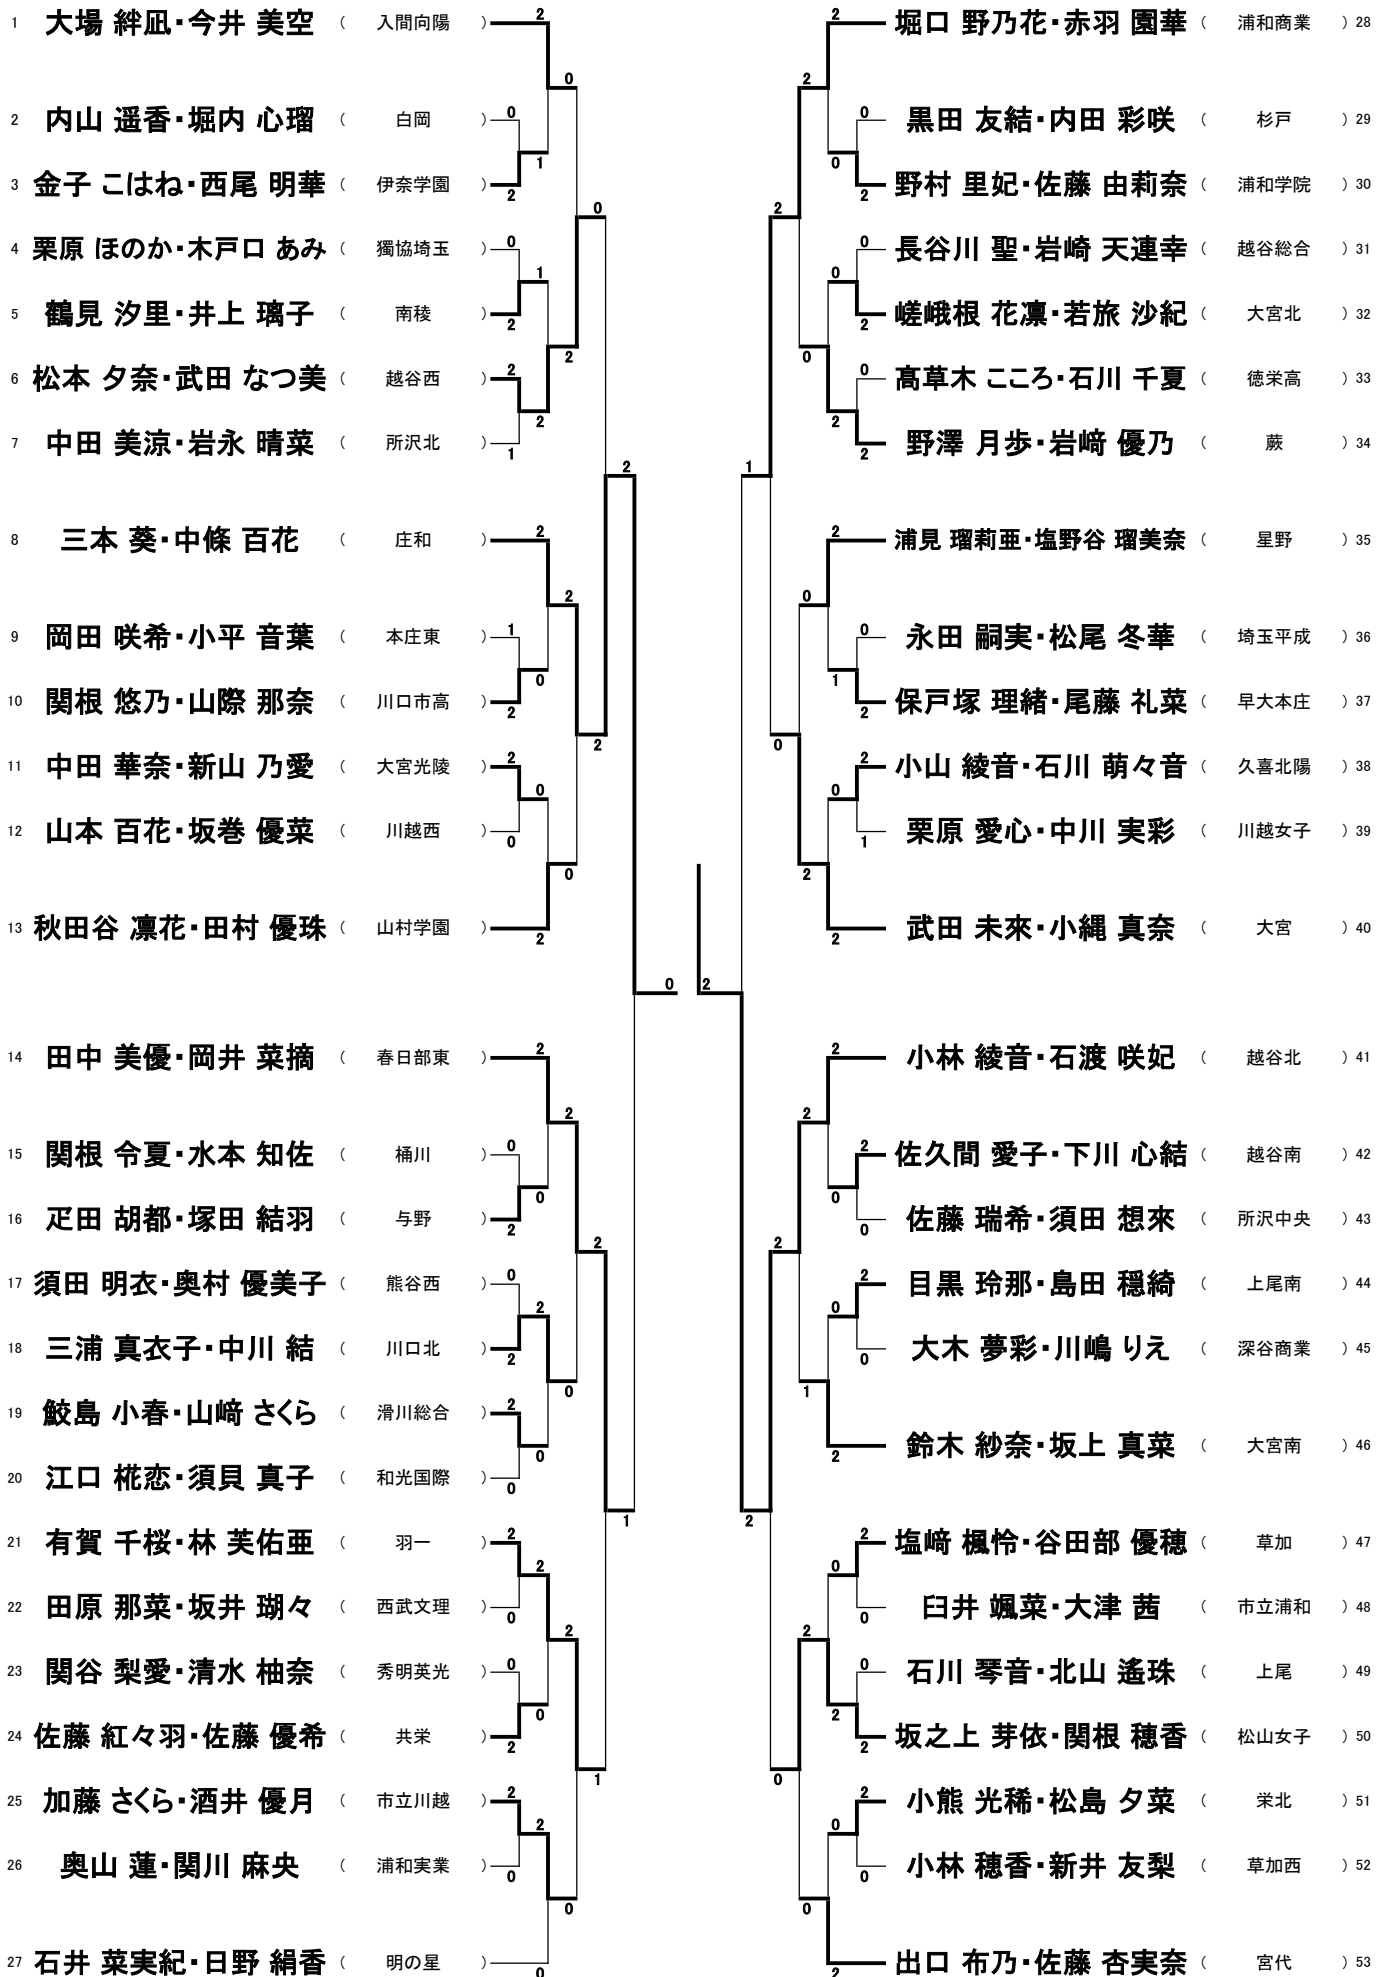

女子C1

女子C2

女子C3

女子C4

女子C5

1	神成 柚愛・池田 結菜	(深一)	2	0	2	金久保 瑠菜・久保 結華	(滑川総合)	28
2	田村 和澄・松田 一花	(南稜)	0	0	2	浅野 美香・川口 桜	(山村学園)	29
3	土淵 瑚雪・塚本 舞織	(越谷南)	2	0	0	飯島 遥・飯谷 葵	(与野)	30
4	丸山 蒼空・大内 和奏	(浦和学院)	2	2	0	山崎 莉奈・折笠 真由	(鷹の台)	31
5	須藤 凜・津田 菜那	(山村学園)	1	2	0	福原 花暖・宮里 川田 ガブリエラ	(越谷総合)	32
6	浅田 光里・荒井 千紘	(蕨)	0	0	0	谷嶋 夢花・唐澤 奏那	(羽一)	33
7	芝野 未海・土肥 愛澄	(武蔵越生)	2	0	2	長根 彩華・小松 妃奈	(川口青陵)	34
8	奈良木 優里音・柴 心美	(熊谷女子)	0	1	1	野村 舞桜・吉田 煌空	(久喜北陽)	35
9	田中 唯菜・小野 映恋	(草加東)	0	2	0	西山 紗永・秦 彩乃	(越谷北)	36
10	新井 柑希・宮島 美帆	(浦和東)	2	2	2	孝治 優衣・並木 陽彩	(大宮商業)	37
11	富田 聖翔・矢島 遥	(進修館)	0	0	2	大山 詩・小倉 瑠莉	(八潮南)	38
12	小野崎 百花・島村 理紗子	(杉戸)	2	2	2	大谷 理菜・額田 柚希	(坂戸西)	39
13	小林 愛柚・山崎 菜夏	(伊奈学園)	2	2	0	金子 桃奈・遠藤 楓月	(鳩ヶ谷)	40
14	片田 滯・杉本 歩花	(栄北)	2	2	1	和田 遥花・高野 夏音	(市立川越)	41
15	庄司 南乃莉・関根 千佳	(浦和実業)	2	0	2	武田 汐南・野中 彩貴	(岩槻)	42
16	横山 麗良・押野 真愛	(西武台)	0	0	2	荻野目 愛里・倉津 結衣	(草加西)	43
17	鈴木 芽依・大森 美雨	(大宮開成)	2	2	0	齊藤 心・田中 杏奈	(白岡)	44
18	日高 心美・平 あさひ	(人間向陽)	1	0	0	吉田 陽奈子・岡部 美悠	(大宮)	45
19	目黒 心咲・滝口 希々花	(松山女子)	2	0	1	松島 雪乃・片淵 美紅	(久喜)	46
20	白井 美雪・瀬戸崎 俐花	(蓮田松韻)	0	0	2	榑原 七歩・古宅 莉子	(浦和南)	47
21	渡邊 理桜・吉野 心	(西武文理)	2	1	0	加藤 夢菜・松浦 愛依	(所沢北)	48
22	高岡 希乃・荒井 美悠	(共栄)	0	0	1	三村 日菜・岩瀬 琉花	(大宮南)	49
23	宮川 雅・中川 紗希	(浦和商业)	0	2	2	勝原 聖良・山本 真凜	(誠和福祉)	50
24	森田 妃菜子・木村 真悠	(不動岡)	2	2	0	山根 愛理・山本 律	(桶川)	51
25	甲斐根 あおい・植松 ひなの	(早大本庄)	0	0	0	柄澤 美琉・小幡 美奈	(越谷西)	52
26	奥田 心春・木下 優菜	(大宮北)	2	2	0	高橋 栞恋・白井 雫	(鶴清風高)	53
27	小出 早紀・向井 あま姫	(北本)	2	2	2			