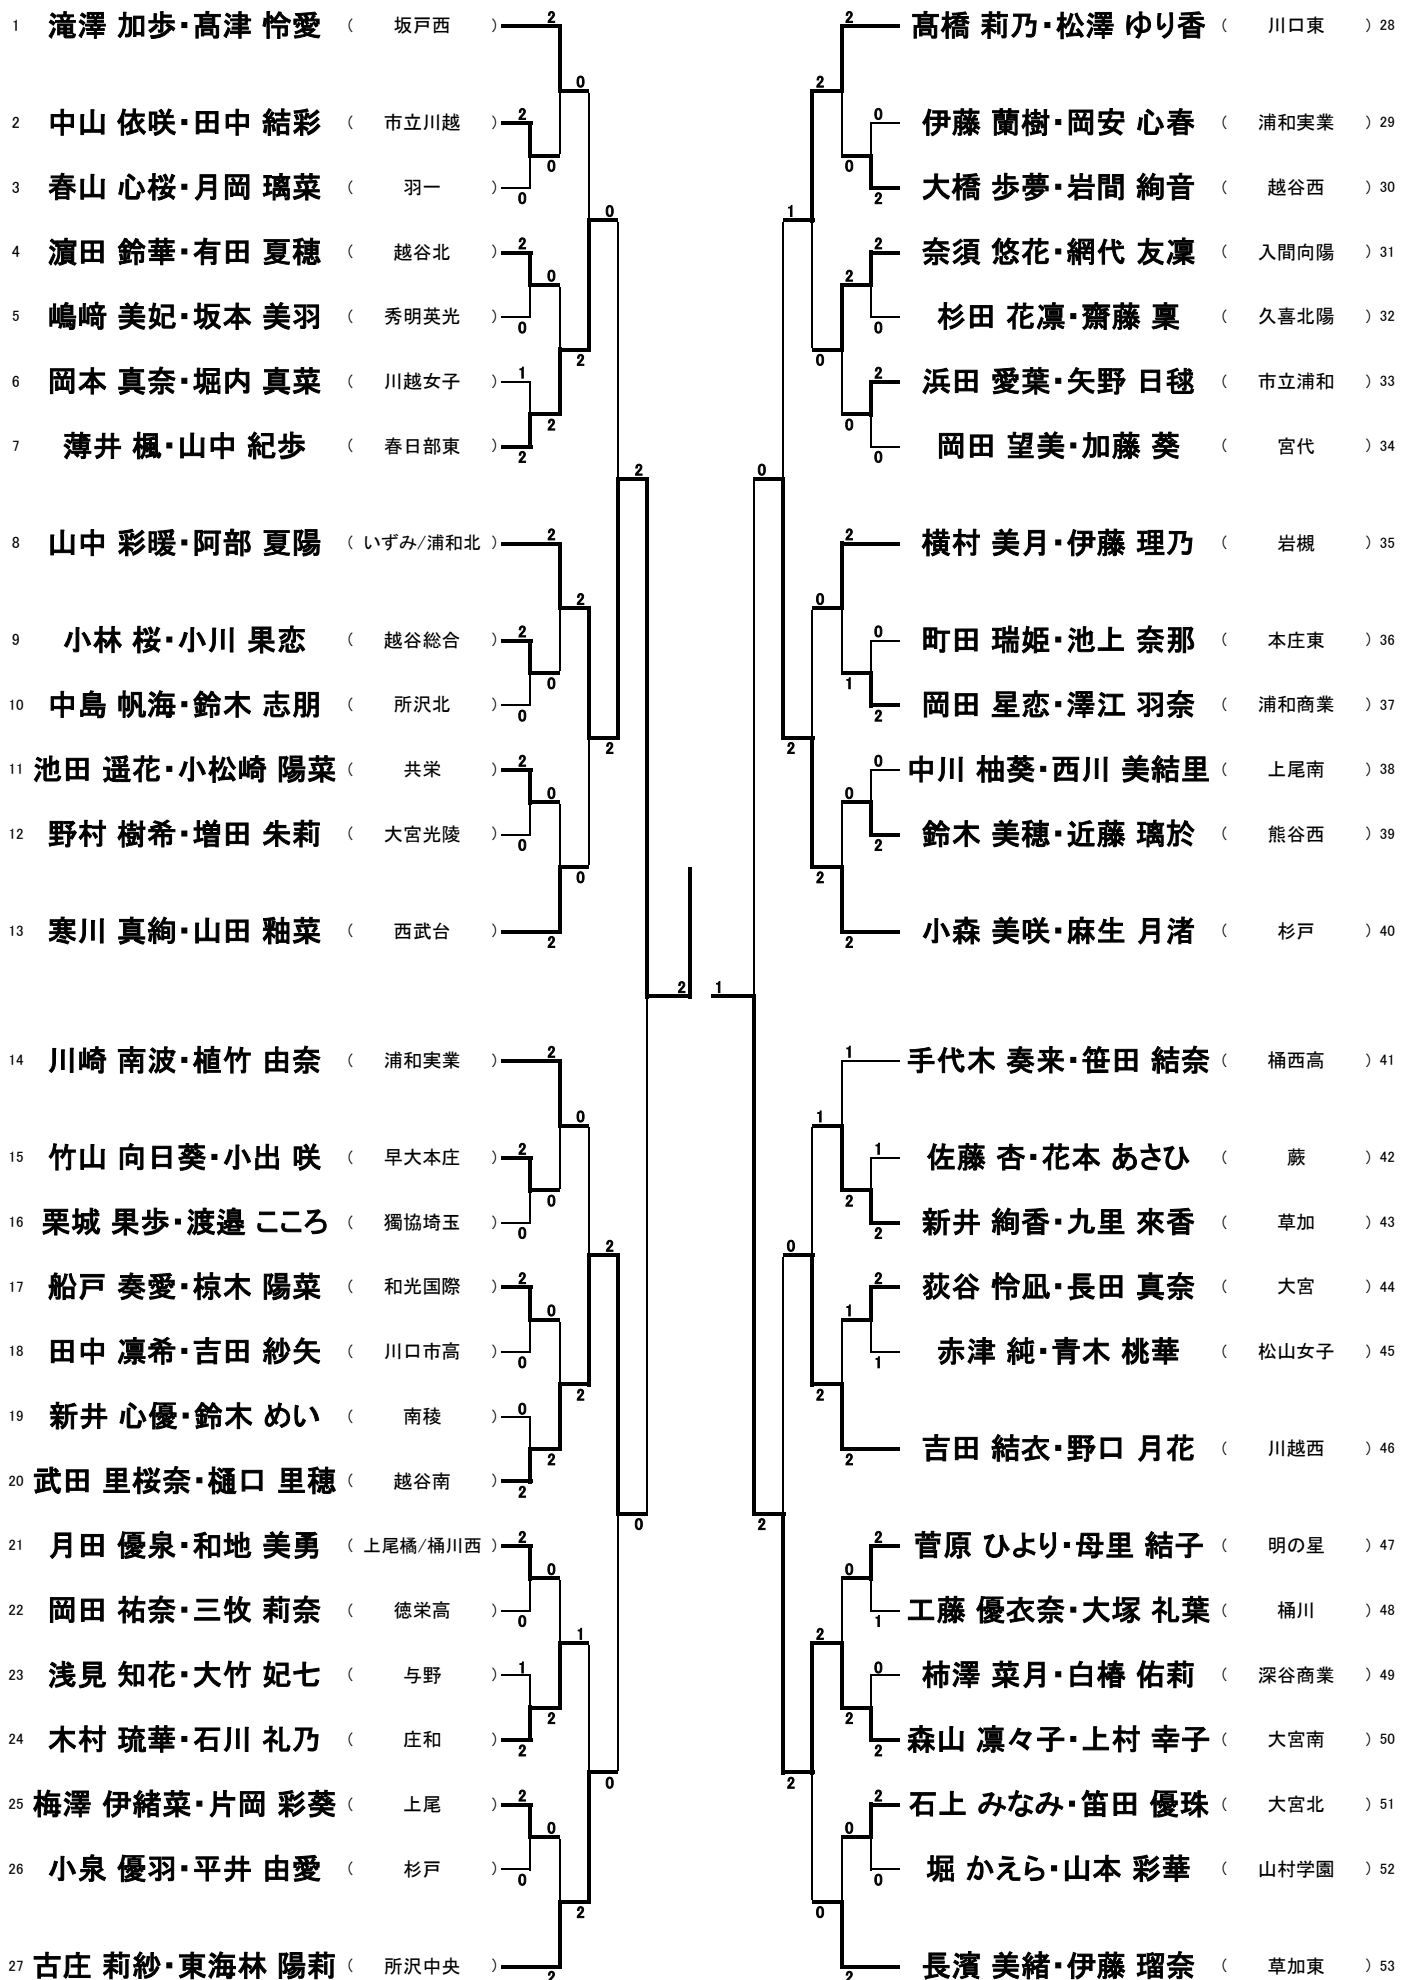

女子C1

女子C2

女子C3

女子C4

女子C5

1	神成 柚愛・池田 結菜	(深一)	2	0	2	金久保 瑠菜・久保 結華	(滑川総合)	28
2	田村 和澄・松田 一花	(南稜)	0	0	2	浅野 美香・川口 桜	(山村学園)	29
3	土淵 瑚雪・塚本 舞織	(越谷南)	2	0	0	飯島 遥・飯谷 葵	(与野)	30
4	丸山 蒼空・大内 和奏	(浦和学院)	2	2	0	山崎 莉奈・折笠 真由	(鷹の台)	31
5	須藤 凜・津田 菜那	(山村学園)	1	2	0	福原 花暖・宮里 川田 ガブリエラ	(越谷総合)	32
6	浅田 光里・荒井 千紘	(蕨)	0	0	0	谷嶋 夢花・唐澤 奏那	(羽一)	33
7	芝野 未海・土肥 愛澄	(武蔵越生)	2	0	2	長根 彩華・小松 妃奈	(川口青陵)	34
8	奈良木 優里音・柴 心美	(熊谷女子)	0	1	1	野村 舞桜・吉田 煌空	(久喜北陽)	35
9	田中 唯菜・小野 映恋	(草加東)	0	2	0	西山 紗永・秦 彩乃	(越谷北)	36
10	新井 柑希・宮島 美帆	(浦和東)	2	2	2	孝治 優衣・並木 陽彩	(大宮商業)	37
11	富田 聖翔・矢島 遥	(進修館)	0	0	2	大山 詩・小倉 瑠莉	(八潮南)	38
12	小野崎 百花・島村 理紗子	(杉戸)	2	2	2	大谷 理菜・額田 柚希	(坂戸西)	39
13	小林 愛柚・山崎 菜夏	(伊奈学園)	2	2	0	金子 桃奈・遠藤 楓月	(鳩ヶ谷)	40
14	片田 滯・杉本 歩花	(栄北)	2	2	1	和田 遥花・高野 夏音	(市立川越)	41
15	庄司 南乃莉・関根 千佳	(浦和実業)	2	0	2	武田 汐南・野中 彩貴	(岩槻)	42
16	横山 麗良・押野 真愛	(西武台)	0	0	2	荻野目 愛里・倉津 結衣	(草加西)	43
17	鈴木 芽依・大森 美雨	(大宮開成)	2	2	0	齊藤 心・田中 杏奈	(白岡)	44
18	日高 心美・平 あさひ	(人間向陽)	1	0	0	吉田 陽奈子・岡部 美悠	(大宮)	45
19	目黒 心咲・滝口 希々花	(松山女子)	2	0	1	松島 雪乃・片淵 美紅	(久喜)	46
20	白井 美雪・瀬戸崎 俐花	(蓮田松韻)	0	0	2	榑原 七歩・古宅 莉子	(浦和南)	47
21	渡邊 理桜・吉野 心	(西武文理)	2	1	0	加藤 夢菜・松浦 愛依	(所沢北)	48
22	高岡 希乃・荒井 美悠	(共栄)	0	0	1	三村 日菜・岩瀬 琉花	(大宮南)	49
23	宮川 雅・中川 紗希	(浦和商业)	0	2	2	勝原 聖良・山本 真凜	(誠和福祉)	50
24	森田 妃菜子・木村 真悠	(不動岡)	2	2	0	山根 愛理・山本 律	(桶川)	51
25	甲斐根 あおい・植松 ひなの	(早大本庄)	0	0	0	柄澤 美琉・小幡 美奈	(越谷西)	52
26	奥田 心春・木下 優菜	(大宮北)	2	2	0	高橋 栞恋・白井 雫	(鶴清風高)	53
27	小出 早紀・向井 あま姫	(北本)	2	2	2			