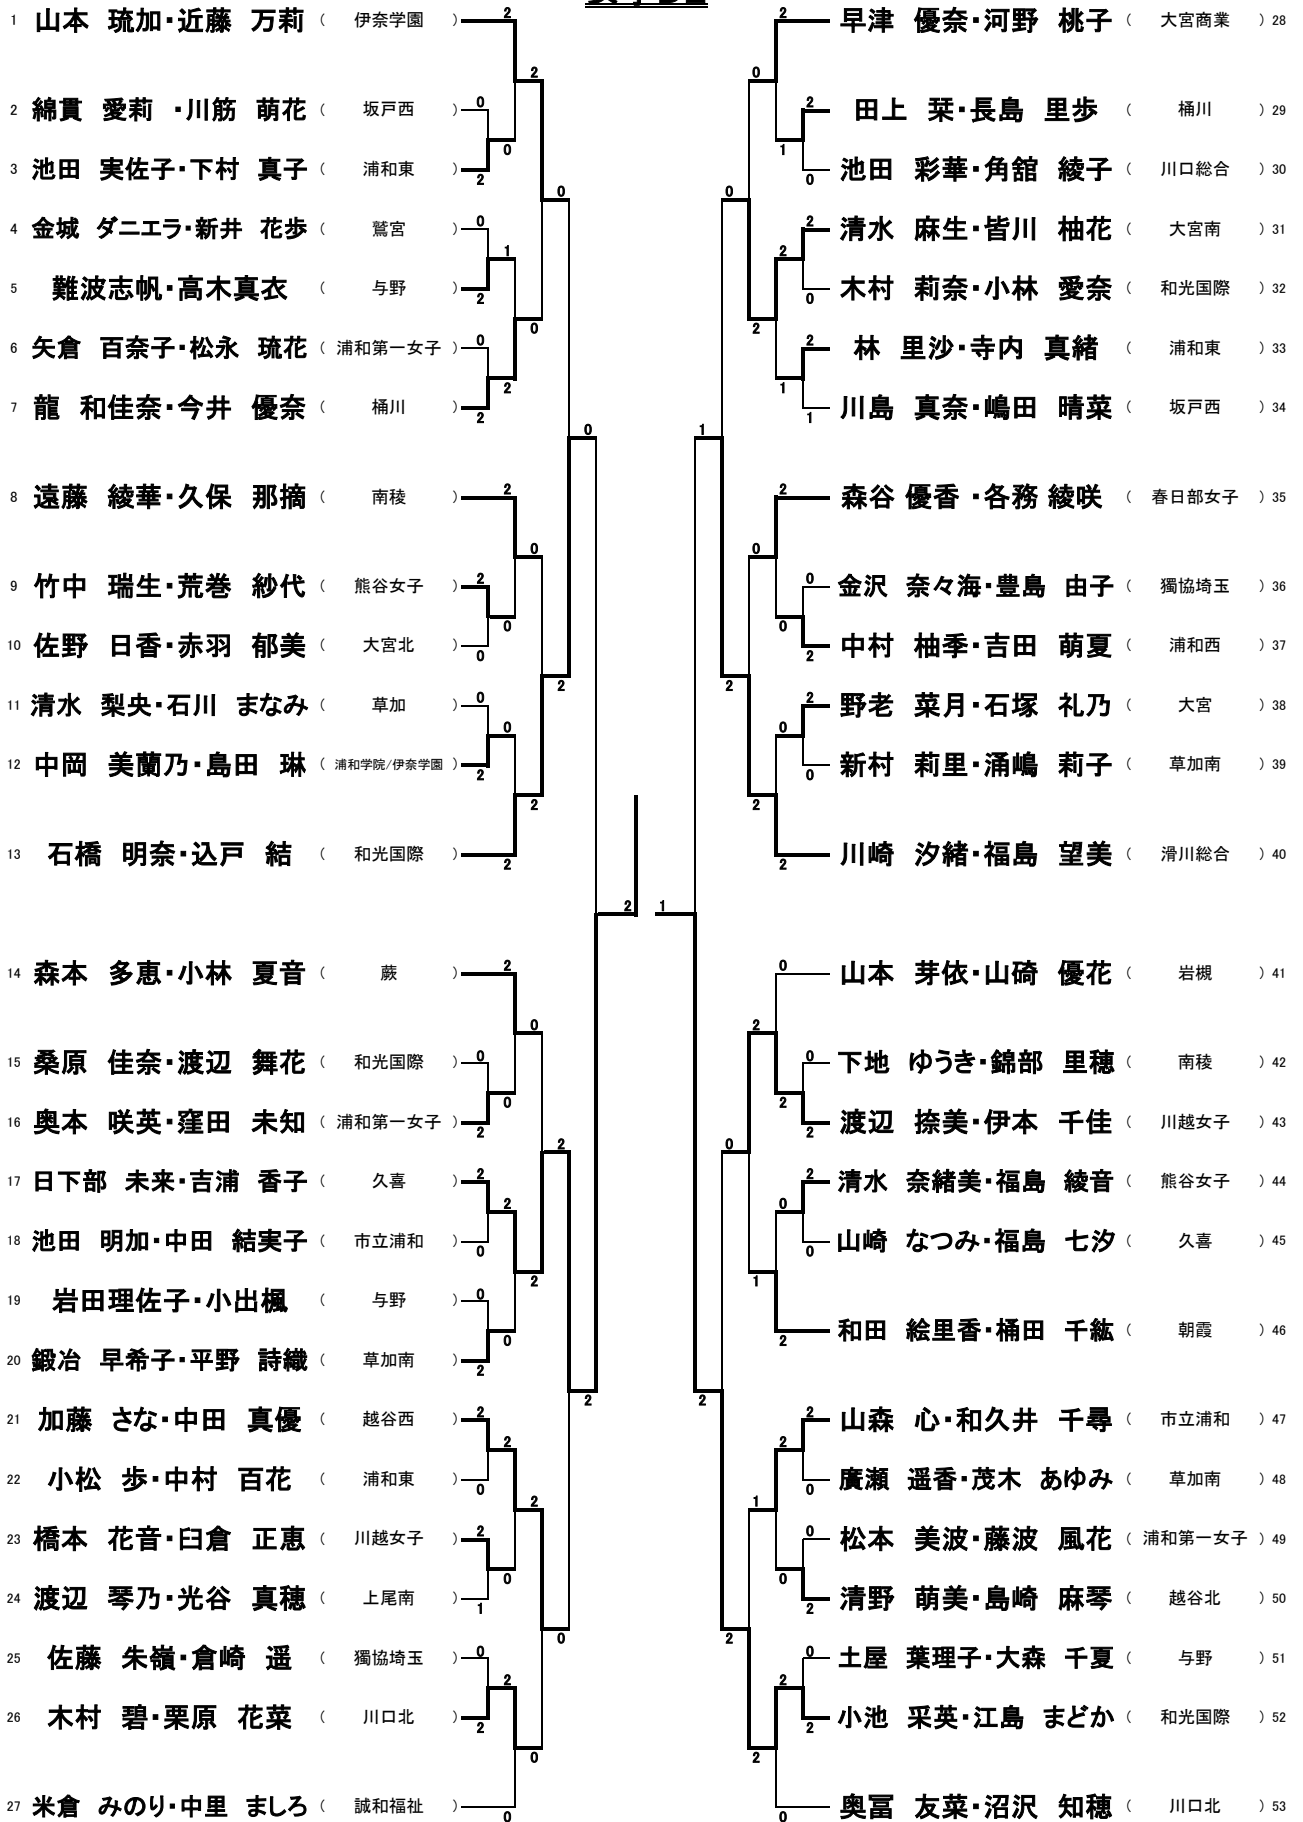

女子A

女子B

女子C1

女子C2

女子C3

女子C4

1	中島 萌梨・斉藤 美奈 (草加南)	0	1	清谷 珠美・押 祐花 (久喜)	32
2	川原 美優・森 みづき (南稜)	2	2	佐藤 馨・横田 さくら (浦和東)	33
3	辻本 奈緒・高秀 涼佳 (熊谷女子)	2	2	篠原 凜・石川 陽菜 (庄和)	34
4	石原 里菜・小野 綾花 (春日部共栄)	2	2	曾矢 萌花・廣田 啓 (西武学園文理)	35
5	山田 菜摘・鏡内 清加 (川口東)	2	2	森 夏海・佐々木 瞳 (大宮南)	36
6	鈴木 杏奈・村山 由佳 (越谷北)	2	2	塚越 春菜・石川 真奈 (浦和学院)	37
7	鈴木 美穂・松田 百加 (秀明英光)	2	2	野中 真友・大澤 映月 (白岡)	38
8	松田 楓・デヘスス アイカ (日高)	0	1	佐藤 幸奈・貝沼 直 (誠和福祉)	39
9	福永 沙織・清野 未奈子 (市立浦和南)	2	2	坂井 希帆・浦上 南音 (栄北)	40
10	永淵 萌・小島 響 (草加)	2	2	宿岩 梨亜・佐々木 遥 (越谷東)	41
11	市橋 玲奈・榎本 瑞樹 (いずみ)	2	2	寛 満里奈・脇野 真佑 (岩槻)	42
12	幸田 優花・立川 明日香 (大宮北)	2	2	岸 美里・宮嶋 彩夏 (鴻巣女子)	43
13	栗山 雅茜・佐藤 水紅 (獨協埼玉)	2	2	加藤 綾香・野見山 遥 (蓮田松韻)	44
14	倉又 芽衣・中原 愛香 (和光国際)	0	2	林 実夢・峯尾 真由 (市立大宮西)	45
15	末長 柚乃・岩堀 真子 (浦和麗明)	2	2	平川 真椰・河野 あすか (杉戸)	46
16	浅井 友希乃・大鹿 美月 (栗橋北彩)	2	2	渡辺 咲樹・葩島 菜々 (上尾南)	47
17	関山 季沙・諸富 あす花 (大宮光陵)	2	2	三ツ木 郁乃・吉野 涼香 (所沢北)	48
18	齊藤 茉由美・遠藤 陽加 (不動岡)	2	2	田島 由梨・熊澤 芽衣花 (滑川総合)	49
19	渡辺 亜佐美・村上 幸輝 (川口総合)	2	2	井上 陽絵・熊田 あや (浦和第一女子)	50
20	清水 美優・宮田 真彩 (叡明)	2	2	松井 佐知子・前田 莉奈 (朝霞)	51
21	相馬 南海・家老 奈帆 (大宮武蔵野)	2	2	本多 汐里・植村 紀香 (大宮)	52
22	安藤 朝陽・通山 里菜 (鷺宮)	2	2	下田 菜保子・相川 和泉 (坂戸西)	53
23	松本 葉月・小林 由佳 (伊奈学園)	2	2	和田 茉央・内田 朱科 (蕨)	54
24	鈴木 里佳子・山本 友梨 (春日部女子)	2	2	町田 茉優・山崎 七海 (農大三高)	55
25	佐藤 佑奈・林 紗由 (狭山清陵)	2	2	前田 姫花・森田 夏海 (草加西)	56
26	片岡 舞乃・安杖 佳奈 (越谷西)	2	2	五十嵐 菜月・水村 麗奈 (川越女子)	57
27	島崎 彩・山本 花菜 (淑徳与野)	2	2	田村 瑚心・高橋 美紅 (上尾鷹の台)	58
28	原 菜々海・桑江 えいみ (久喜北陽)	2	2	村上 紗穂・吉森 温香 (早大本庄)	59
29	安藤 瑞紀・原 瑞希 (東京成徳深谷)	2	2	小川 友梨奈・熊井 友愛名 (市立浦和)	60
30	京谷 晶・石井 佑季 (川口北)	2	2	神木 萌・小林 奈央 (浦和北)	61
31	福士 唯・廣井 穂乃香 (越谷南)	2	2		

女子C5

女子C6

女子C7

女子D1

女子D2

女子D3