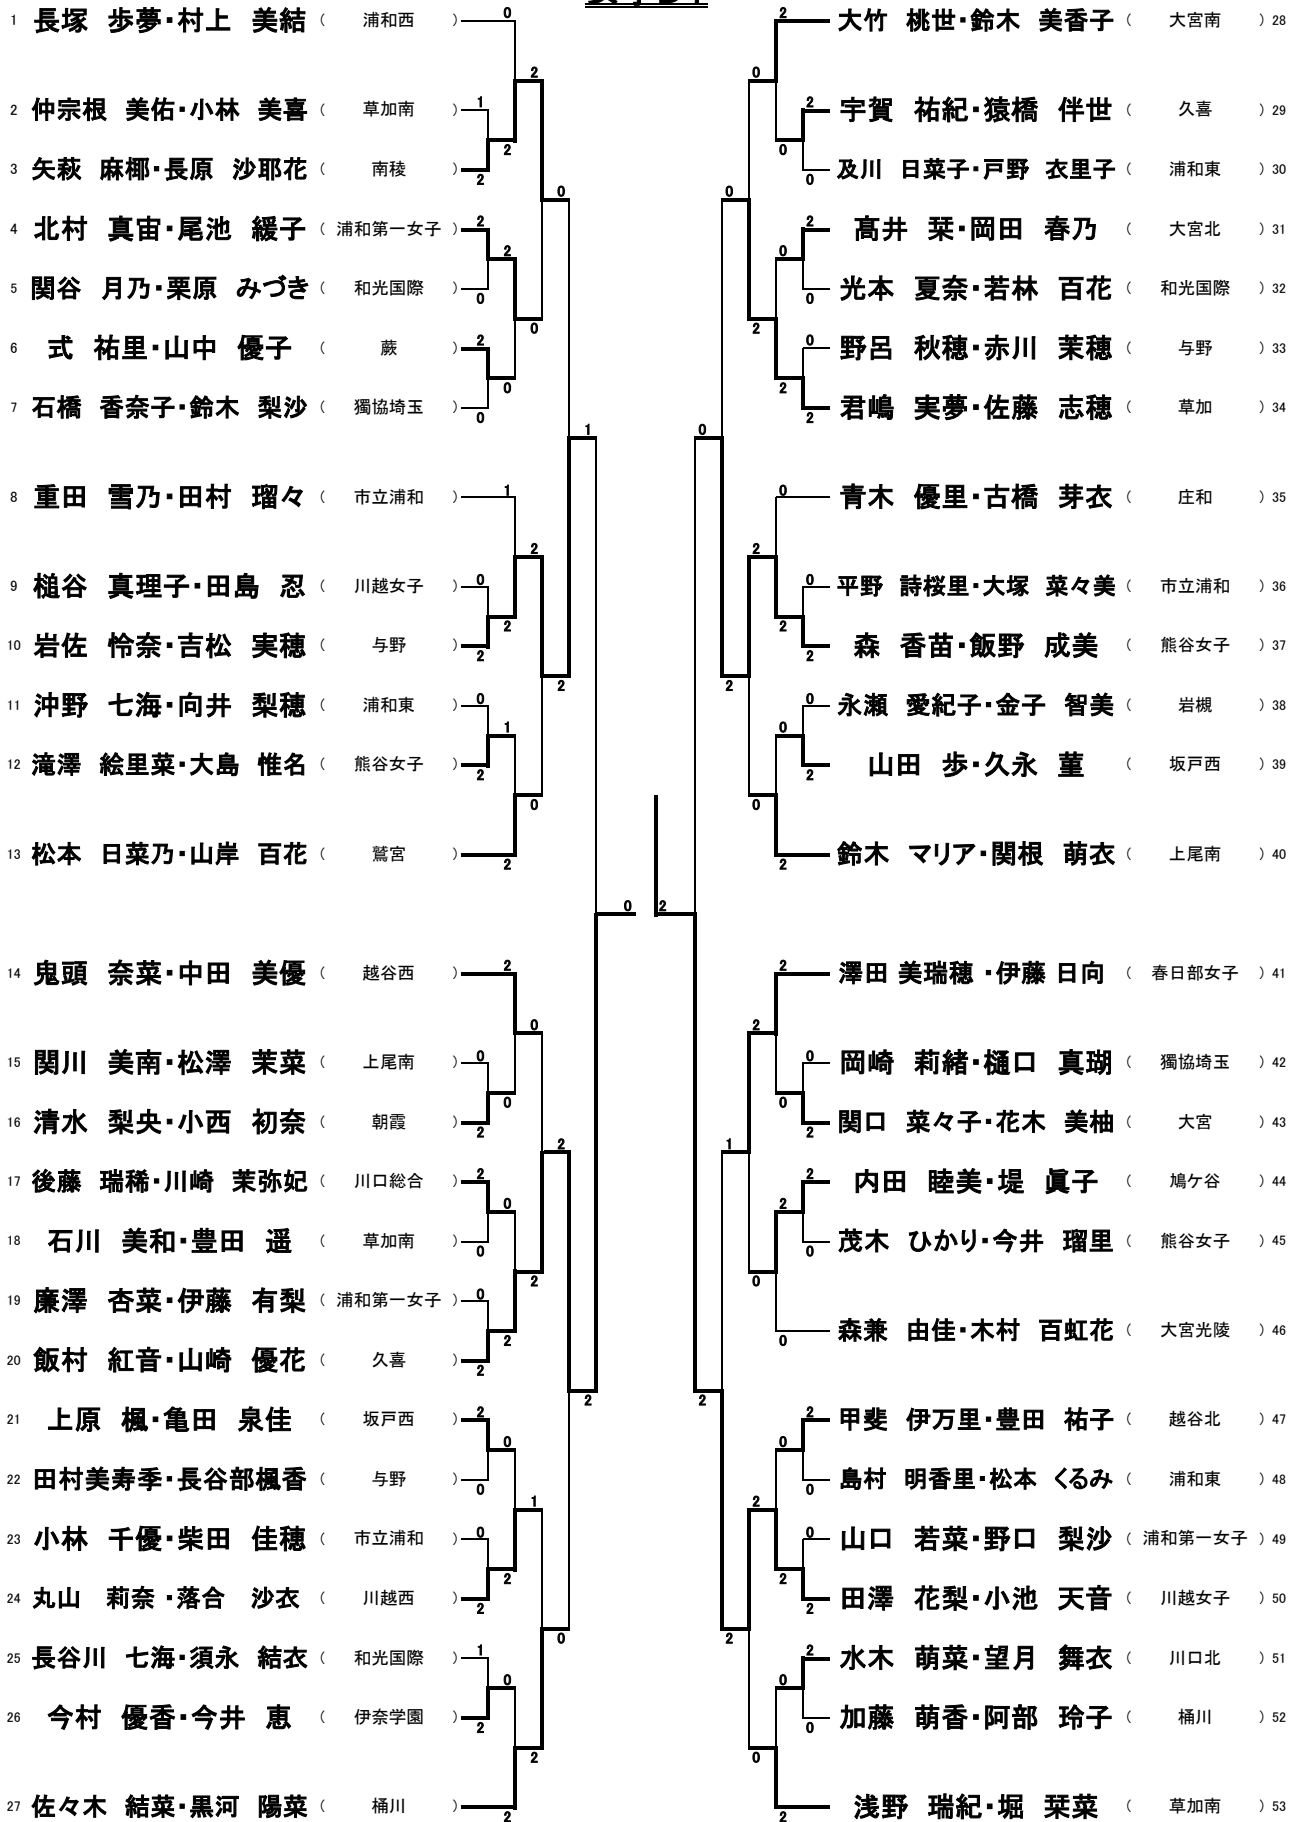

女子A

女子B

女子C1

女子C2

女子C3

女子C4

1	中島 萌梨・斉藤 美奈 (草加南)	0	1	清谷 珠美・押 祐花 (久喜)	32
2	川原 美優・森 みづき (南稜)	2	2	佐藤 馨・横田 さくら (浦和東)	33
3	辻本 奈緒・高秀 涼佳 (熊谷女子)	2	2	篠原 凜・石川 陽菜 (庄和)	34
4	石原 里菜・小野 綾花 (春日部共栄)	2	2	曾矢 萌花・廣田 啓 (西武学園文理)	35
5	山田 菜摘・鏡内 清加 (川口東)	2	2	森 夏海・佐々木 瞳 (大宮南)	36
6	鈴木 杏奈・村山 由佳 (越谷北)	2	2	塚越 春菜・石川 真奈 (浦和学院)	37
7	鈴木 美穂・松田 百加 (秀明英光)	2	2	野中 真友・大澤 映月 (白岡)	38
8	松田 楓・デヘスス アイカ (日高)	0	1	佐藤 幸奈・貝沼 直 (誠和福祉)	39
9	福永 沙織・清野 未奈子 (市立浦和南)	2	2	坂井 希帆・浦上 南音 (栄北)	40
10	永淵 萌・小島 響 (草加)	2	2	宿岩 梨亜・佐々木 遥 (越谷東)	41
11	市橋 玲奈・榎本 瑞樹 (いずみ)	2	2	寛 満里奈・脇野 真佑 (岩槻)	42
12	幸田 優花・立川 明日香 (大宮北)	2	2	岸 美里・宮嶋 彩夏 (鴻巣女子)	43
13	栗山 雅茜・佐藤 水紅 (獨協埼玉)	2	2	加藤 綾香・野見山 遥 (蓮田松韻)	44
14	倉又 芽衣・中原 愛香 (和光国際)	0	2	林 実夢・峯尾 真由 (市立大宮西)	45
15	末長 柚乃・岩堀 真子 (浦和麗明)	2	2	平川 真椰・河野 あすか (杉戸)	46
16	浅井 友希乃・大鹿 美月 (栗橋北彩)	2	2	渡辺 咲樹・葩島 菜々 (上尾南)	47
17	関山 季沙・諸富 あす花 (大宮光陵)	2	2	三ツ木 郁乃・吉野 涼香 (所沢北)	48
18	齊藤 茉由美・遠藤 陽加 (不動岡)	2	2	田島 由梨・熊澤 芽衣花 (滑川総合)	49
19	渡辺 亜佐美・村上 幸輝 (川口総合)	2	2	井上 陽絵・熊田 あや (浦和第一女子)	50
20	清水 美優・宮田 真彩 (叡明)	2	2	松井 佐知子・前田 莉奈 (朝霞)	51
21	相馬 南海・家老 奈帆 (大宮武蔵野)	2	2	本多 汐里・植村 紀香 (大宮)	52
22	安藤 朝陽・通山 里菜 (鷺宮)	2	2	下田 菜保子・相川 和泉 (坂戸西)	53
23	松本 葉月・小林 由佳 (伊奈学園)	2	2	和田 茉央・内田 朱科 (蕨)	54
24	鈴木 里佳子・山本 友梨 (春日部女子)	2	2	町田 茉優・山崎 七海 (農大三高)	55
25	佐藤 佑奈・林 紗由 (狭山清陵)	2	2	前田 姫花・森田 夏海 (草加西)	56
26	片岡 舞乃・安杖 佳奈 (越谷西)	2	2	五十嵐 菜月・水村 麗奈 (川越女子)	57
27	島崎 彩・山本 花菜 (淑徳与野)	2	2	田村 瑚心・高橋 美紅 (上尾鷹の台)	58
28	原 菜々海・桑江 えいみ (久喜北陽)	2	2	村上 紗穂・吉森 温香 (早大本庄)	59
29	安藤 瑞紀・原 瑞希 (東京成徳深谷)	2	2	小川 友梨奈・熊井 友愛名 (市立浦和)	60
30	京谷 晶・石井 佑季 (川口北)	2	2	神木 萌・小林 奈央 (浦和北)	61
31	福士 唯・廣井 穂乃香 (越谷南)	2	2		

女子C5

女子C6

女子C7

女子D1

女子D2

女子D3