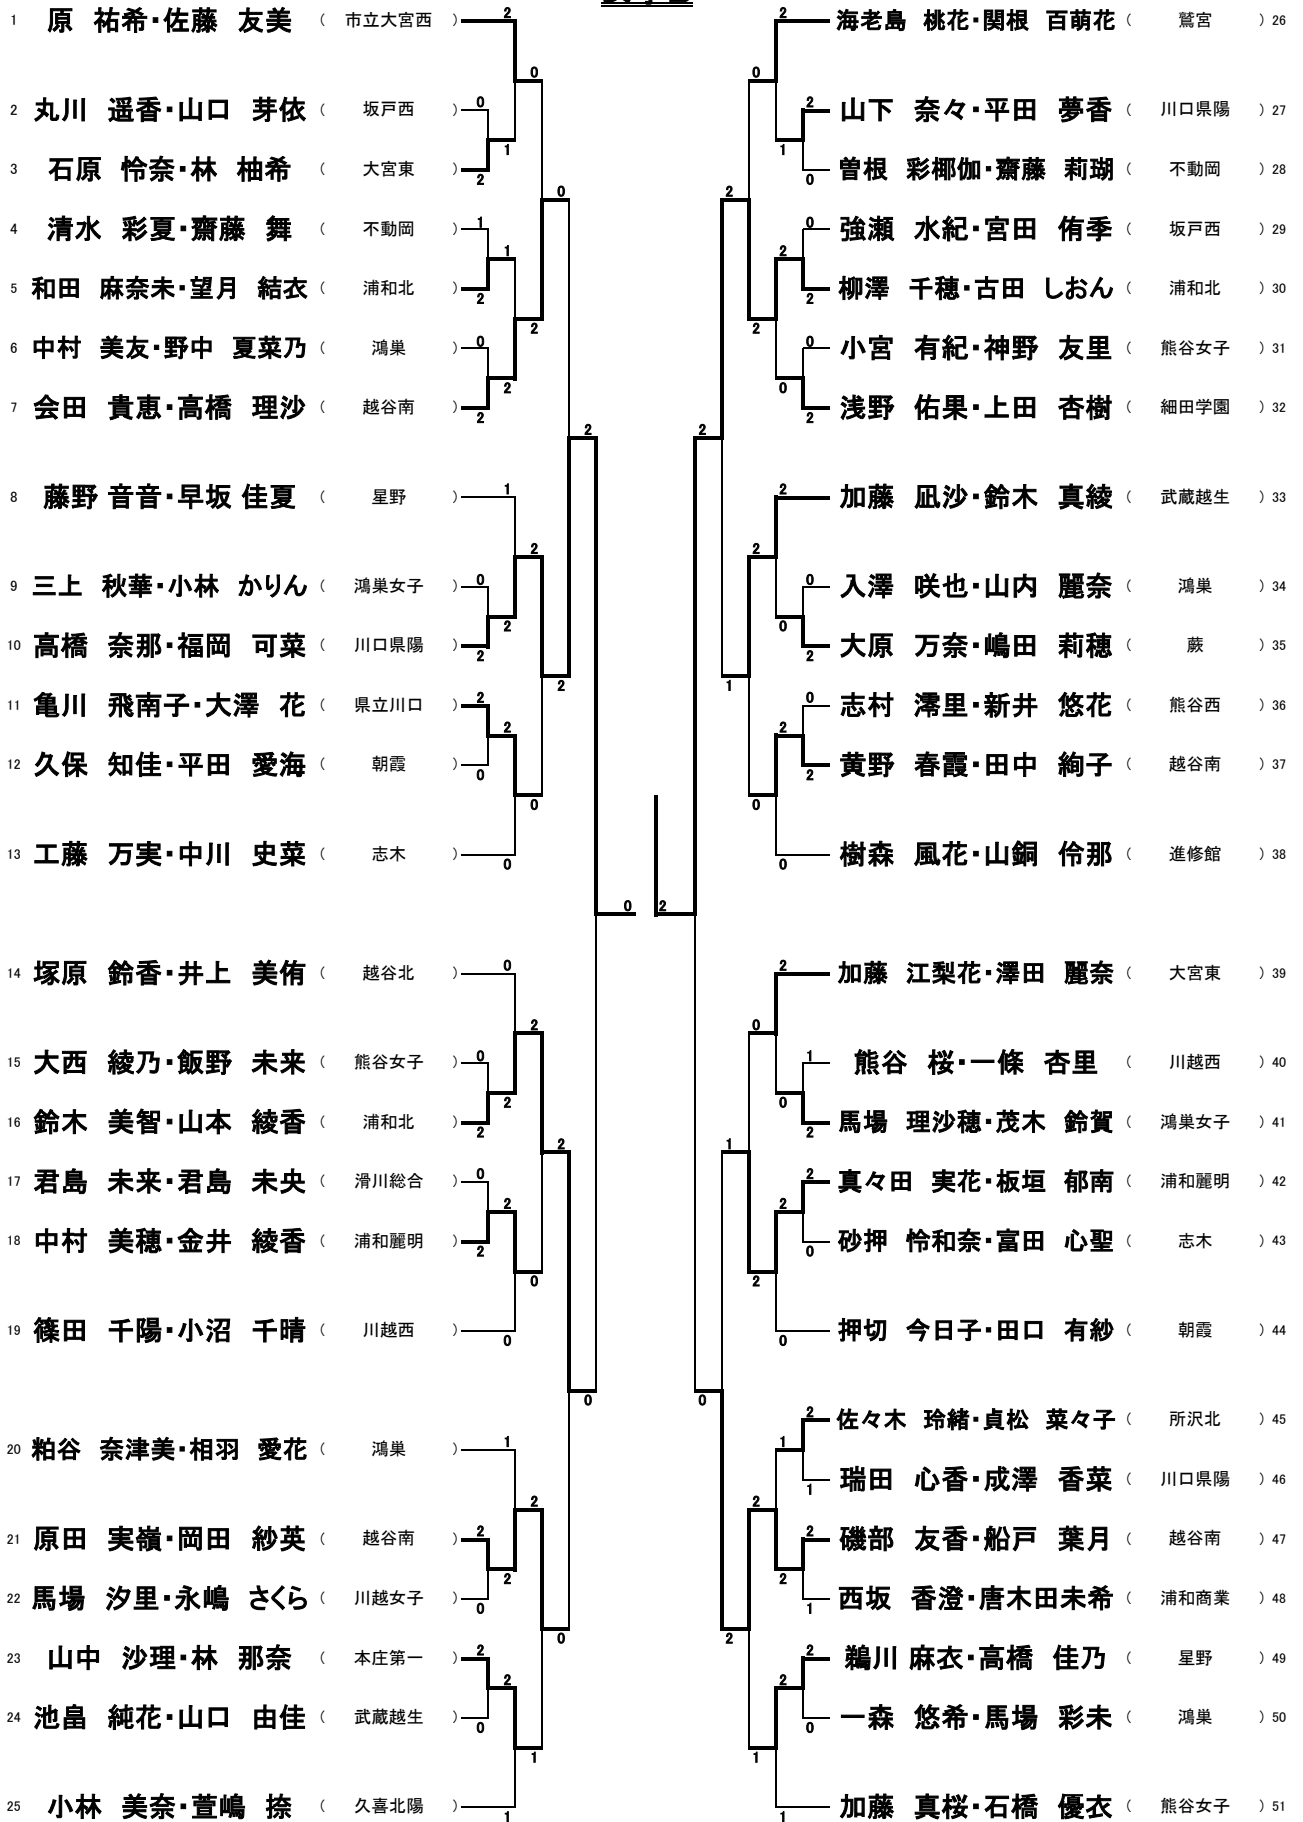

女子A

女子B

女子C1

女子C2

女子C3

女子C4

1	中島 萌梨・斉藤 美奈 (草加南)	0	1	清谷 珠美・押 祐花 (久喜)	32
2	川原 美優・森 みづき (南稜)	2	2	佐藤 馨・横田 さくら (浦和東)	33
3	辻本 奈緒・高秀 涼佳 (熊谷女子)	2	2	篠原 凜・石川 陽菜 (庄和)	34
4	石原 里菜・小野 綾花 (春日部共栄)	2	2	曾矢 萌花・廣田 啓 (西武学園文理)	35
5	山田 菜摘・鏡内 清加 (川口東)	2	2	森 夏海・佐々木 瞳 (大宮南)	36
6	鈴木 杏奈・村山 由佳 (越谷北)	2	2	塚越 春菜・石川 真奈 (浦和学院)	37
7	鈴木 美穂・松田 百加 (秀明英光)	2	2	野中 真友・大澤 映月 (白岡)	38
8	松田 楓・デヘスス アイカ (日高)	0	1	佐藤 幸奈・貝沼 直 (誠和福祉)	39
9	福永 沙織・清野 未奈子 (市立浦和南)	2	2	坂井 希帆・浦上 南音 (栄北)	40
10	永淵 萌・小島 響 (草加)	2	2	宿岩 梨亜・佐々木 遥 (越谷東)	41
11	市橋 玲奈・榎本 瑞樹 (いずみ)	2	2	寛 満里奈・脇野 真佑 (岩槻)	42
12	幸田 優花・立川 明日香 (大宮北)	2	2	岸 美里・宮嶋 彩夏 (鴻巣女子)	43
13	栗山 雅茜・佐藤 水紅 (獨協埼玉)	2	2	加藤 綾香・野見山 遥 (蓮田松韻)	44
14	倉又 芽衣・中原 愛香 (和光国際)	0	2	林 実夢・峯尾 真由 (市立大宮西)	45
15	末長 柚乃・岩堀 真子 (浦和麗明)	2	2	平川 真椰・河野 あすか (杉戸)	46
16	浅井 友希乃・大鹿 美月 (栗橋北彩)	2	2	渡辺 咲樹・葩島 菜々 (上尾南)	47
17	関山 季沙・諸富 あす花 (大宮光陵)	2	2	三ツ木 郁乃・吉野 涼香 (所沢北)	48
18	齊藤 茉由美・遠藤 陽加 (不動岡)	2	2	田島 由梨・熊澤 芽衣花 (滑川総合)	49
19	渡辺 亜佐美・村上 幸輝 (川口総合)	2	2	井上 陽絵・熊田 あや (浦和第一女子)	50
20	清水 美優・宮田 真彩 (叡明)	2	2	松井 佐知子・前田 莉奈 (朝霞)	51
21	相馬 南海・家老 奈帆 (大宮武蔵野)	2	2	本多 汐里・植村 紀香 (大宮)	52
22	安藤 朝陽・通山 里菜 (鷺宮)	2	2	下田 菜保子・相川 和泉 (坂戸西)	53
23	松本 葉月・小林 由佳 (伊奈学園)	2	2	和田 茉央・内田 朱科 (蕨)	54
24	鈴木 里佳子・山本 友梨 (春日部女子)	2	2	町田 茉優・山崎 七海 (農大三高)	55
25	佐藤 佑奈・林 紗由 (狭山清陵)	2	2	前田 姫花・森田 夏海 (草加西)	56
26	片岡 舞乃・安杖 佳奈 (越谷西)	2	2	五十嵐 菜月・水村 麗奈 (川越女子)	57
27	島崎 彩・山本 花菜 (淑徳与野)	2	2	田村 瑚心・高橋 美紅 (上尾鷹の台)	58
28	原 菜々海・桑江 えいみ (久喜北陽)	2	2	村上 紗穂・吉森 温香 (早大本庄)	59
29	安藤 瑞紀・原 瑞希 (東京成徳深谷)	2	2	小川 友梨奈・熊井 友愛名 (市立浦和)	60
30	京谷 晶・石井 佑季 (川口北)	2	2	神木 萌・小林 奈央 (浦和北)	61
31	福士 唯・廣井 穂乃香 (越谷南)	2	2		

女子C5

女子C6

女子C7

女子D1

女子D2

女子D3