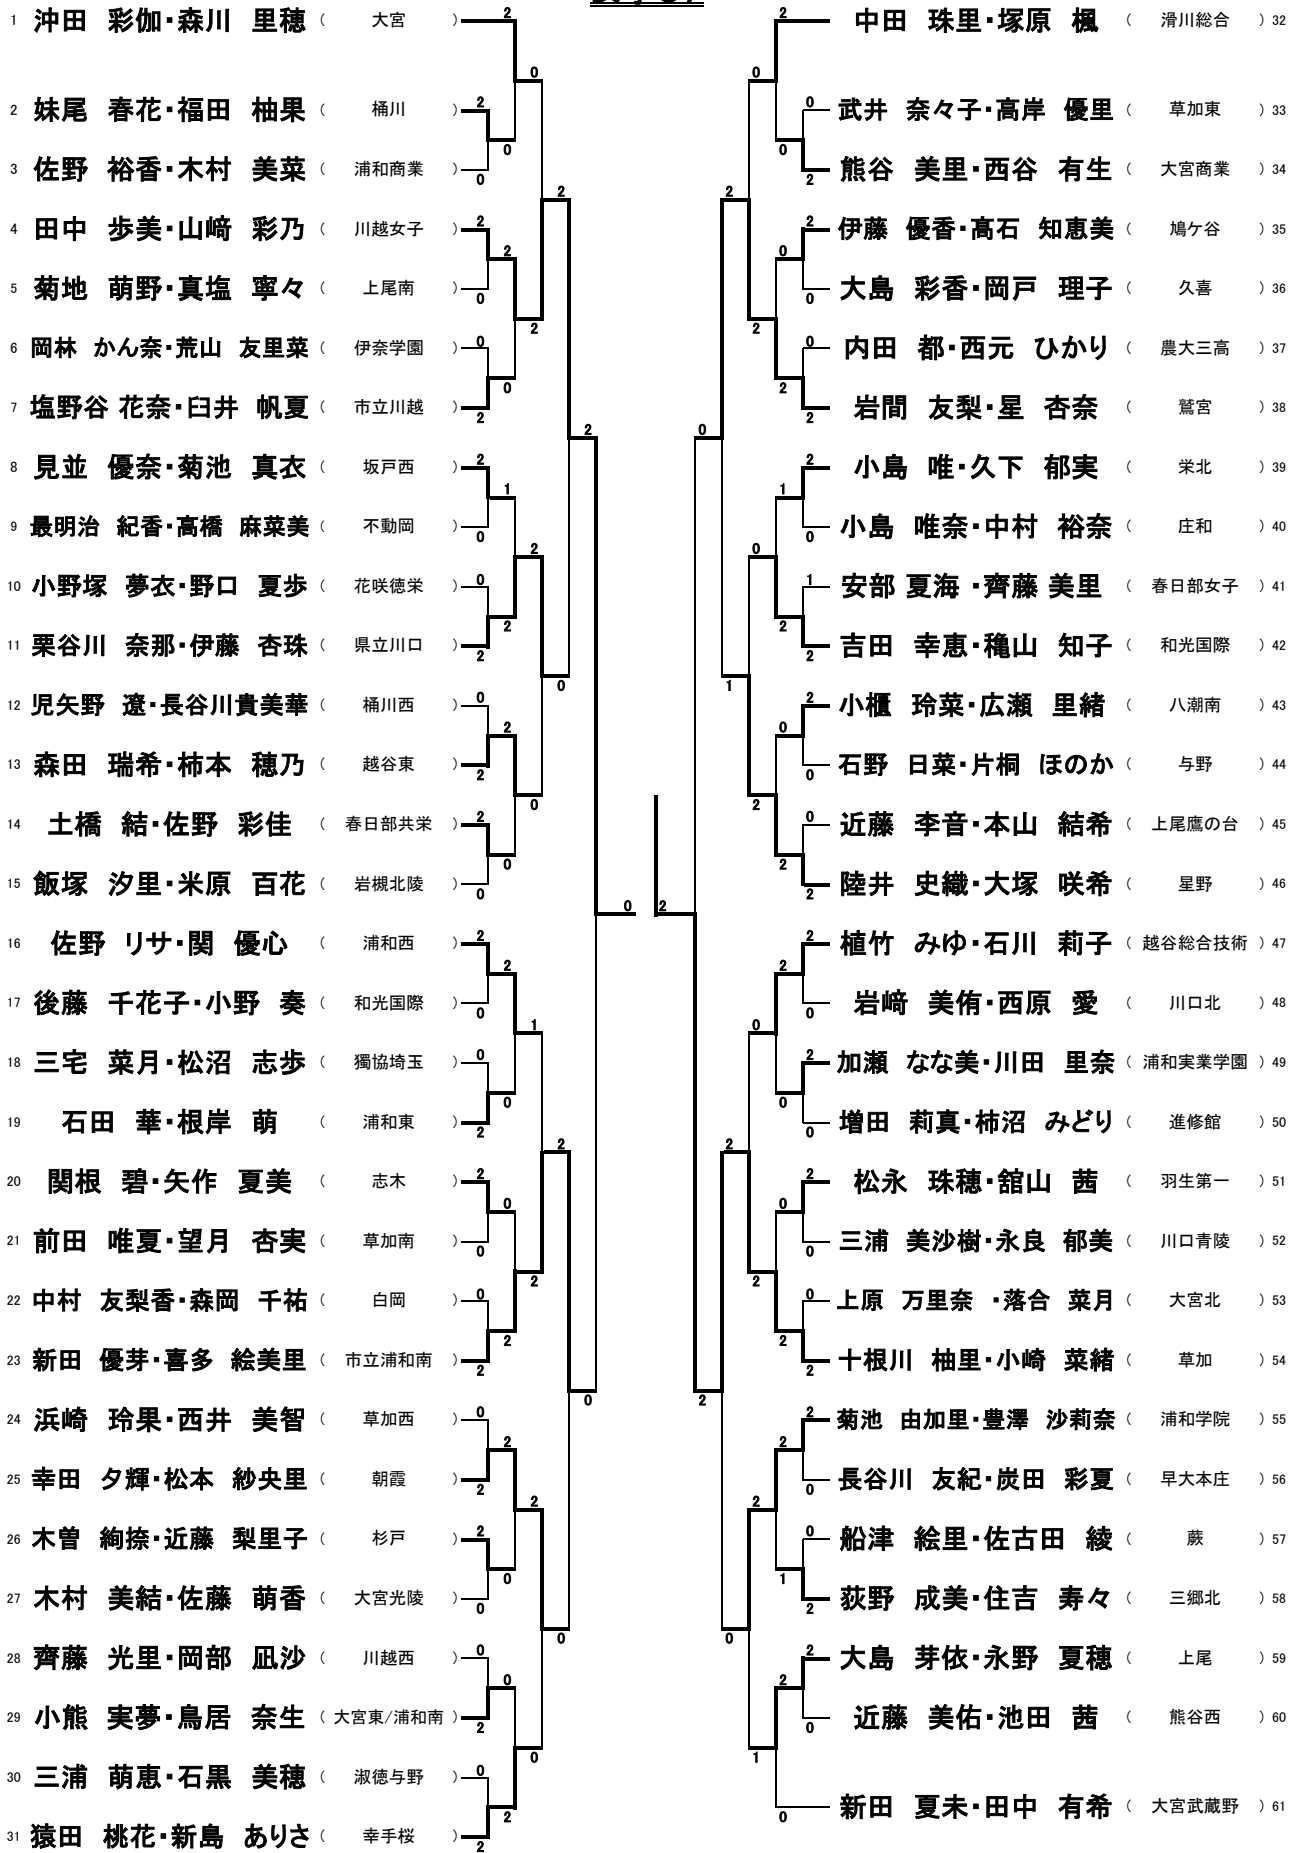

女子A

女子B

女子C1

女子C2

女子C3

女子C4

1	中島 萌梨・斉藤 美奈 (草加南)	0	1	清谷 珠美・押 祐花 (久喜)	32
2	川原 美優・森 みづき (南稜)	2	2	佐藤 馨・横田 さくら (浦和東)	33
3	辻本 奈緒・高秀 涼佳 (熊谷女子)	2	2	篠原 凜・石川 陽菜 (庄和)	34
4	石原 里菜・小野 綾花 (春日部共栄)	2	2	曾矢 萌花・廣田 啓 (西武学園文理)	35
5	山田 菜摘・鏡内 清加 (川口東)	2	2	森 夏海・佐々木 瞳 (大宮南)	36
6	鈴木 杏奈・村山 由佳 (越谷北)	2	2	塚越 春菜・石川 真奈 (浦和学院)	37
7	鈴木 美穂・松田 百加 (秀明英光)	2	2	野中 真友・大澤 映月 (白岡)	38
8	松田 楓・デヘスス アイカ (日高)	0	1	佐藤 幸奈・貝沼 直 (誠和福祉)	39
9	福永 沙織・清野 未奈子 (市立浦和南)	2	2	坂井 希帆・浦上 南音 (栄北)	40
10	永淵 萌・小島 響 (草加)	2	2	宿岩 梨亜・佐々木 遥 (越谷東)	41
11	市橋 玲奈・榎本 瑞樹 (いずみ)	2	2	寛 満里奈・脇野 真佑 (岩槻)	42
12	幸田 優花・立川 明日香 (大宮北)	2	2	岸 美里・宮嶋 彩夏 (鴻巣女子)	43
13	栗山 雅茜・佐藤 水紅 (獨協埼玉)	2	2	加藤 綾香・野見山 遥 (蓮田松韻)	44
14	倉又 芽衣・中原 愛香 (和光国際)	0	2	林 実夢・峯尾 真由 (市立大宮西)	45
15	末長 柚乃・岩堀 真子 (浦和麗明)	2	2	平川 真椰・河野 あすか (杉戸)	46
16	浅井 友希乃・大鹿 美月 (栗橋北彩)	2	2	渡辺 咲樹・葩島 菜々 (上尾南)	47
17	関山 季沙・諸富 あす花 (大宮光陵)	2	2	三ツ木 郁乃・吉野 涼香 (所沢北)	48
18	齊藤 茉由美・遠藤 陽加 (不動岡)	2	2	田島 由梨・熊澤 芽衣花 (滑川総合)	49
19	渡辺 亜佐美・村上 幸輝 (川口総合)	2	2	井上 陽絵・熊田 あや (浦和第一女子)	50
20	清水 美優・宮田 真彩 (叡明)	2	2	松井 佐知子・前田 莉奈 (朝霞)	51
21	相馬 南海・家老 奈帆 (大宮武蔵野)	2	2	本多 汐里・植村 紀香 (大宮)	52
22	安藤 朝陽・通山 里菜 (鷺宮)	2	2	下田 菜保子・相川 和泉 (坂戸西)	53
23	松本 葉月・小林 由佳 (伊奈学園)	2	2	和田 茉央・内田 朱科 (蕨)	54
24	鈴木 里佳子・山本 友梨 (春日部女子)	2	2	町田 茉優・山崎 七海 (農大三高)	55
25	佐藤 佑奈・林 紗由 (狭山清陵)	2	2	前田 姫花・森田 夏海 (草加西)	56
26	片岡 舞乃・安杖 佳奈 (越谷西)	2	2	五十嵐 菜月・水村 麗奈 (川越女子)	57
27	島崎 彩・山本 花菜 (淑徳与野)	2	2	田村 瑚心・高橋 美紅 (上尾鷹の台)	58
28	原 菜々海・桑江 えいみ (久喜北陽)	2	2	村上 紗穂・吉森 温香 (早大本庄)	59
29	安藤 瑞紀・原 瑞希 (東京成徳深谷)	2	2	小川 友梨奈・熊井 友愛名 (市立浦和)	60
30	京谷 晶・石井 佑季 (川口北)	2	2	神木 萌・小林 奈央 (浦和北)	61
31	福士 唯・廣井 穂乃香 (越谷南)	2	2		

女子C5

女子C6

女子C7

女子D1

女子D2

女子D3