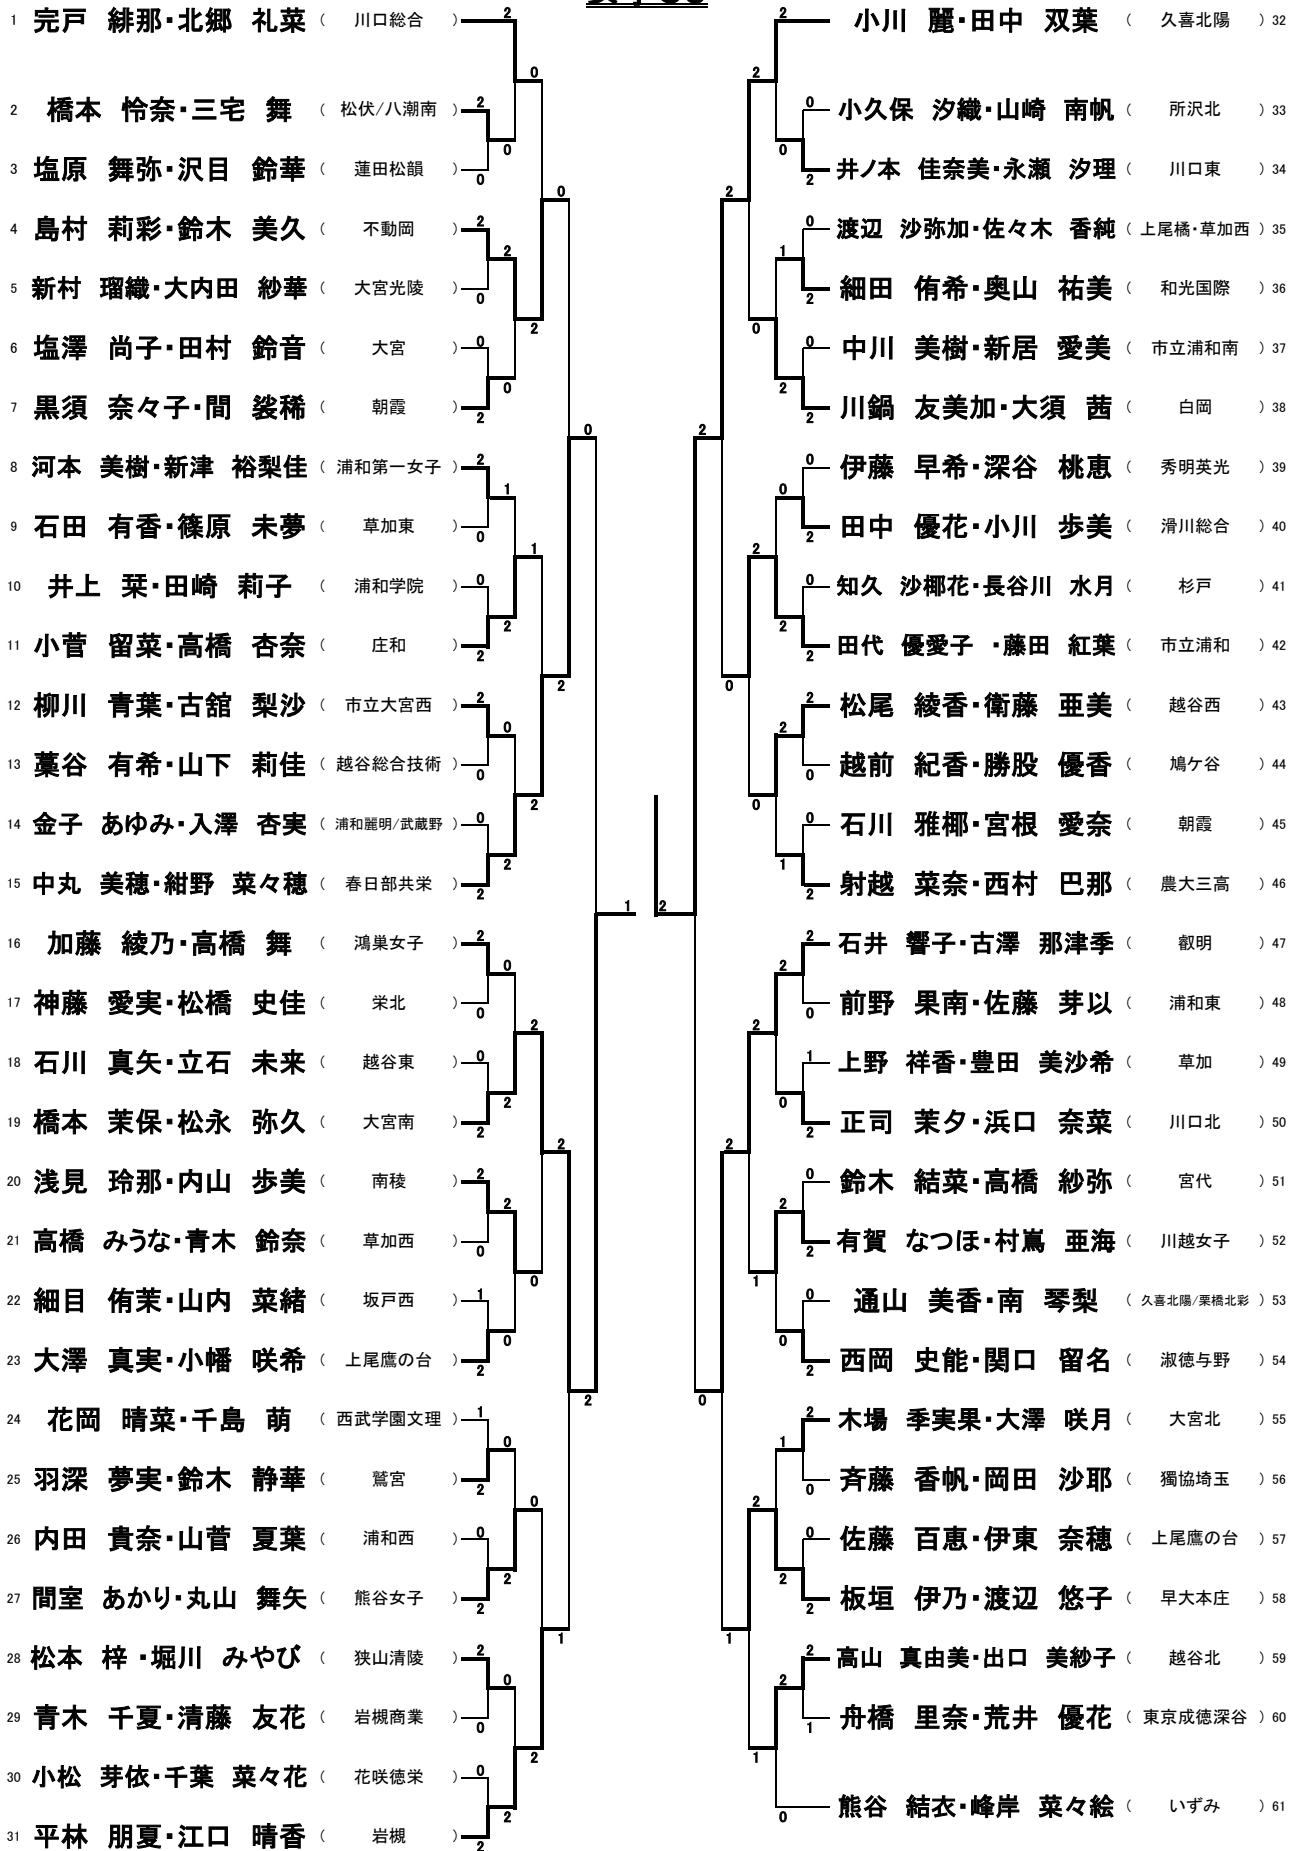

女子A

女子B

女子C1

女子C2

女子C3

女子C4

1	中島 萌梨・斉藤 美奈 (草加南)	0	1	清谷 珠美・押 祐花 (久喜)	32
2	川原 美優・森 みづき (南稜)	2	2	佐藤 馨・横田 さくら (浦和東)	33
3	辻本 奈緒・高秀 涼佳 (熊谷女子)	2	2	篠原 凜・石川 陽菜 (庄和)	34
4	石原 里菜・小野 綾花 (春日部共栄)	2	2	曾矢 萌花・廣田 啓 (西武学園文理)	35
5	山田 菜摘・鏡内 清加 (川口東)	2	2	森 夏海・佐々木 瞳 (大宮南)	36
6	鈴木 杏奈・村山 由佳 (越谷北)	2	2	塚越 春菜・石川 真奈 (浦和学院)	37
7	鈴木 美穂・松田 百加 (秀明英光)	2	2	野中 真友・大澤 映月 (白岡)	38
8	松田 楓・デヘスス アイカ (日高)	0	1	佐藤 幸奈・貝沼 直 (誠和福祉)	39
9	福永 沙織・清野 未奈子 (市立浦和南)	2	2	坂井 希帆・浦上 南音 (栄北)	40
10	永淵 萌・小島 響 (草加)	2	2	宿岩 梨亜・佐々木 遥 (越谷東)	41
11	市橋 玲奈・榎本 瑞樹 (いずみ)	2	2	寛 満里奈・脇野 真佑 (岩槻)	42
12	幸田 優花・立川 明日香 (大宮北)	2	2	岸 美里・宮嶋 彩夏 (鴻巣女子)	43
13	栗山 雅茜・佐藤 水紅 (獨協埼玉)	2	2	加藤 綾香・野見山 遥 (蓮田松韻)	44
14	倉又 芽衣・中原 愛香 (和光国際)	0	2	林 実夢・峯尾 真由 (市立大宮西)	45
15	末長 柚乃・岩堀 真子 (浦和麗明)	2	2	平川 真椰・河野 あすか (杉戸)	46
16	浅井 友希乃・大鹿 美月 (栗橋北彩)	2	2	渡辺 咲樹・葩島 菜々 (上尾南)	47
17	関山 季沙・諸富 あす花 (大宮光陵)	2	2	三ツ木 郁乃・吉野 涼香 (所沢北)	48
18	齊藤 茉由美・遠藤 陽加 (不動岡)	2	2	田島 由梨・熊澤 芽衣花 (滑川総合)	49
19	渡辺 亜佐美・村上 幸輝 (川口総合)	2	2	井上 陽絵・熊田 あや (浦和第一女子)	50
20	清水 美優・宮田 真彩 (叡明)	2	2	松井 佐知子・前田 莉奈 (朝霞)	51
21	相馬 南海・家老 奈帆 (大宮武蔵野)	2	2	本多 汐里・植村 紀香 (大宮)	52
22	安藤 朝陽・通山 里菜 (鷺宮)	2	2	下田 菜保子・相川 和泉 (坂戸西)	53
23	松本 葉月・小林 由佳 (伊奈学園)	2	2	和田 茉央・内田 朱科 (蕨)	54
24	鈴木 里佳子・山本 友梨 (春日部女子)	2	2	町田 茉優・山崎 七海 (農大三高)	55
25	佐藤 佑奈・林 紗由 (狭山清陵)	2	2	前田 姫花・森田 夏海 (草加西)	56
26	片岡 舞乃・安杖 佳奈 (越谷西)	2	2	五十嵐 菜月・水村 麗奈 (川越女子)	57
27	島崎 彩・山本 花菜 (淑徳与野)	2	2	田村 瑚心・高橋 美紅 (上尾鷹の台)	58
28	原 菜々海・桑江 えいみ (久喜北陽)	2	2	村上 紗穂・吉森 温香 (早大本庄)	59
29	安藤 瑞紀・原 瑞希 (東京成徳深谷)	2	2	小川 友梨奈・熊井 友愛名 (市立浦和)	60
30	京谷 晶・石井 佑季 (川口北)	2	2	神木 萌・小林 奈央 (浦和北)	61
31	福士 唯・廣井 穂乃香 (越谷南)	2	2		

女子C5

女子C6

女子C7

女子D1

女子D2

女子D3