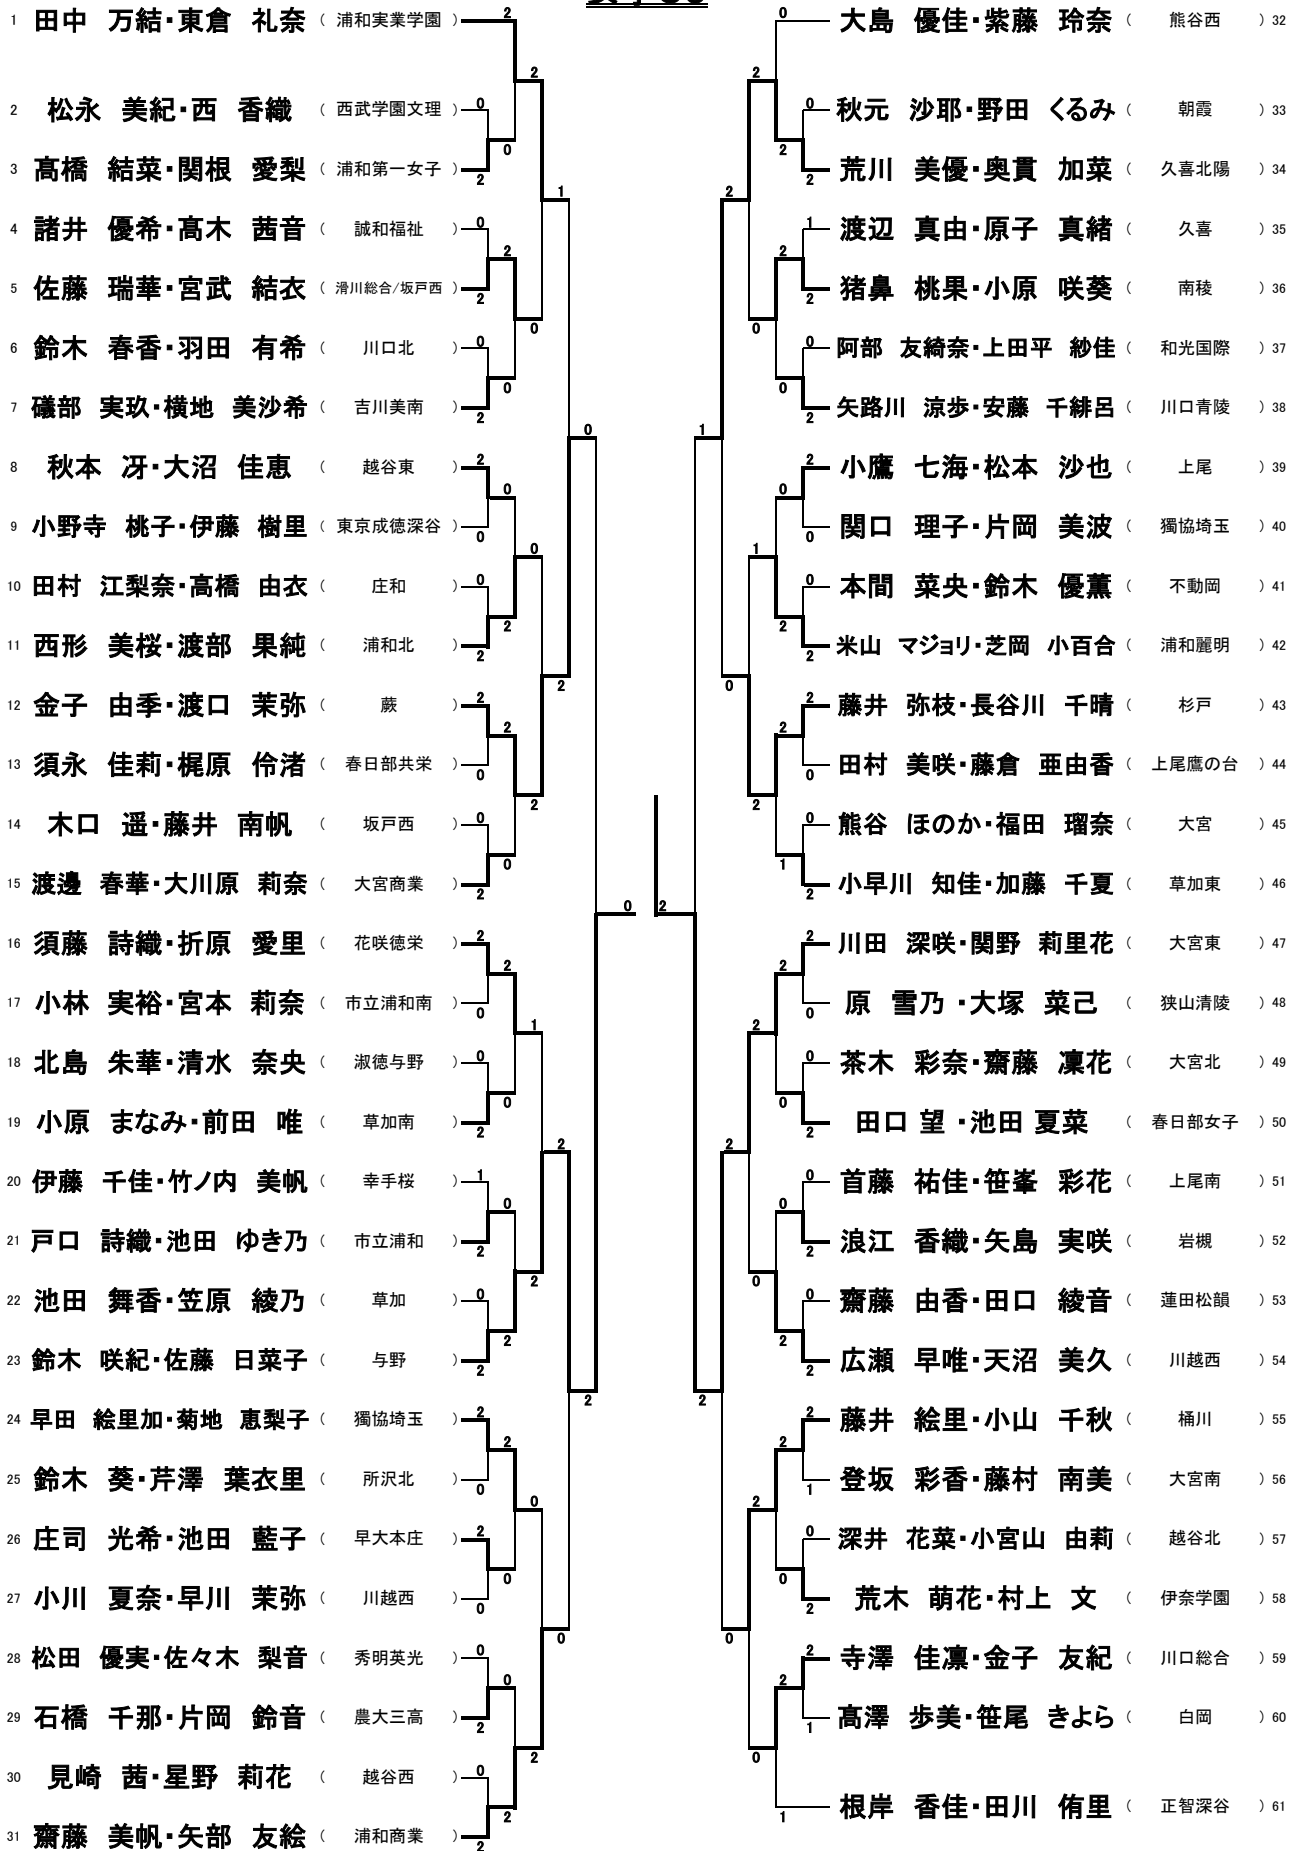

女子A

女子B

女子C1

女子C2

女子C3

女子C4

1	中島 萌梨・斉藤 美奈 (草加南)	0	1	清谷 珠美・押 祐花 (久喜)	32
2	川原 美優・森 みづき (南稜)	2	2	佐藤 馨・横田 さくら (浦和東)	33
3	辻本 奈緒・高秀 涼佳 (熊谷女子)	2	2	篠原 凜・石川 陽菜 (庄和)	34
4	石原 里菜・小野 綾花 (春日部共栄)	2	2	曾矢 萌花・廣田 啓 (西武学園文理)	35
5	山田 菜摘・鏡内 清加 (川口東)	2	2	森 夏海・佐々木 瞳 (大宮南)	36
6	鈴木 杏奈・村山 由佳 (越谷北)	2	2	塚越 春菜・石川 真奈 (浦和学院)	37
7	鈴木 美穂・松田 百加 (秀明英光)	2	2	野中 真友・大澤 映月 (白岡)	38
8	松田 楓・デヘスス アイカ (日高)	0	1	佐藤 幸奈・貝沼 直 (誠和福祉)	39
9	福永 沙織・清野 未奈子 (市立浦和南)	2	2	坂井 希帆・浦上 南音 (栄北)	40
10	永淵 萌・小島 響 (草加)	2	2	宿岩 梨亜・佐々木 遥 (越谷東)	41
11	市橋 玲奈・榎本 瑞樹 (いずみ)	2	2	寛 満里奈・脇野 真佑 (岩槻)	42
12	幸田 優花・立川 明日香 (大宮北)	2	2	岸 美里・宮嶋 彩夏 (鴻巣女子)	43
13	栗山 雅茜・佐藤 水紅 (獨協埼玉)	2	2	加藤 綾香・野見山 遥 (蓮田松韻)	44
14	倉又 芽衣・中原 愛香 (和光国際)	0	2	林 実夢・峯尾 真由 (市立大宮西)	45
15	末長 柚乃・岩堀 真子 (浦和麗明)	2	2	平川 真椰・河野 あすか (杉戸)	46
16	浅井 友希乃・大鹿 美月 (栗橋北彩)	2	2	渡辺 咲樹・葩島 菜々 (上尾南)	47
17	関山 季沙・諸富 あす花 (大宮光陵)	2	2	三ツ木 郁乃・吉野 涼香 (所沢北)	48
18	齊藤 茉由美・遠藤 陽加 (不動岡)	2	2	田島 由梨・熊澤 芽衣花 (滑川総合)	49
19	渡辺 亜佐美・村上 幸輝 (川口総合)	2	2	井上 陽絵・熊田 あや (浦和第一女子)	50
20	清水 美優・宮田 真彩 (叡明)	2	2	松井 佐知子・前田 莉奈 (朝霞)	51
21	相馬 南海・家老 奈帆 (大宮武蔵野)	2	2	本多 汐里・植村 紀香 (大宮)	52
22	安藤 朝陽・通山 里菜 (鷺宮)	2	2	下田 菜保子・相川 和泉 (坂戸西)	53
23	松本 葉月・小林 由佳 (伊奈学園)	2	2	和田 茉央・内田 朱科 (蕨)	54
24	鈴木 里佳子・山本 友梨 (春日部女子)	2	2	町田 茉優・山崎 七海 (農大三高)	55
25	佐藤 佑奈・林 紗由 (狭山清陵)	2	2	前田 姫花・森田 夏海 (草加西)	56
26	片岡 舞乃・安杖 佳奈 (越谷西)	2	2	五十嵐 菜月・水村 麗奈 (川越女子)	57
27	島崎 彩・山本 花菜 (淑徳与野)	2	2	田村 瑚心・高橋 美紅 (上尾鷹の台)	58
28	原 菜々海・桑江 えいみ (久喜北陽)	2	2	村上 紗穂・吉森 温香 (早大本庄)	59
29	安藤 瑞紀・原 瑞希 (東京成徳深谷)	2	2	小川 友梨奈・熊井 友愛名 (市立浦和)	60
30	京谷 晶・石井 佑季 (川口北)	2	2	神木 萌・小林 奈央 (浦和北)	61
31	福士 唯・廣井 穂乃香 (越谷南)	2	2		

女子C5

女子C6

女子C7

女子D1

女子D2

女子D3