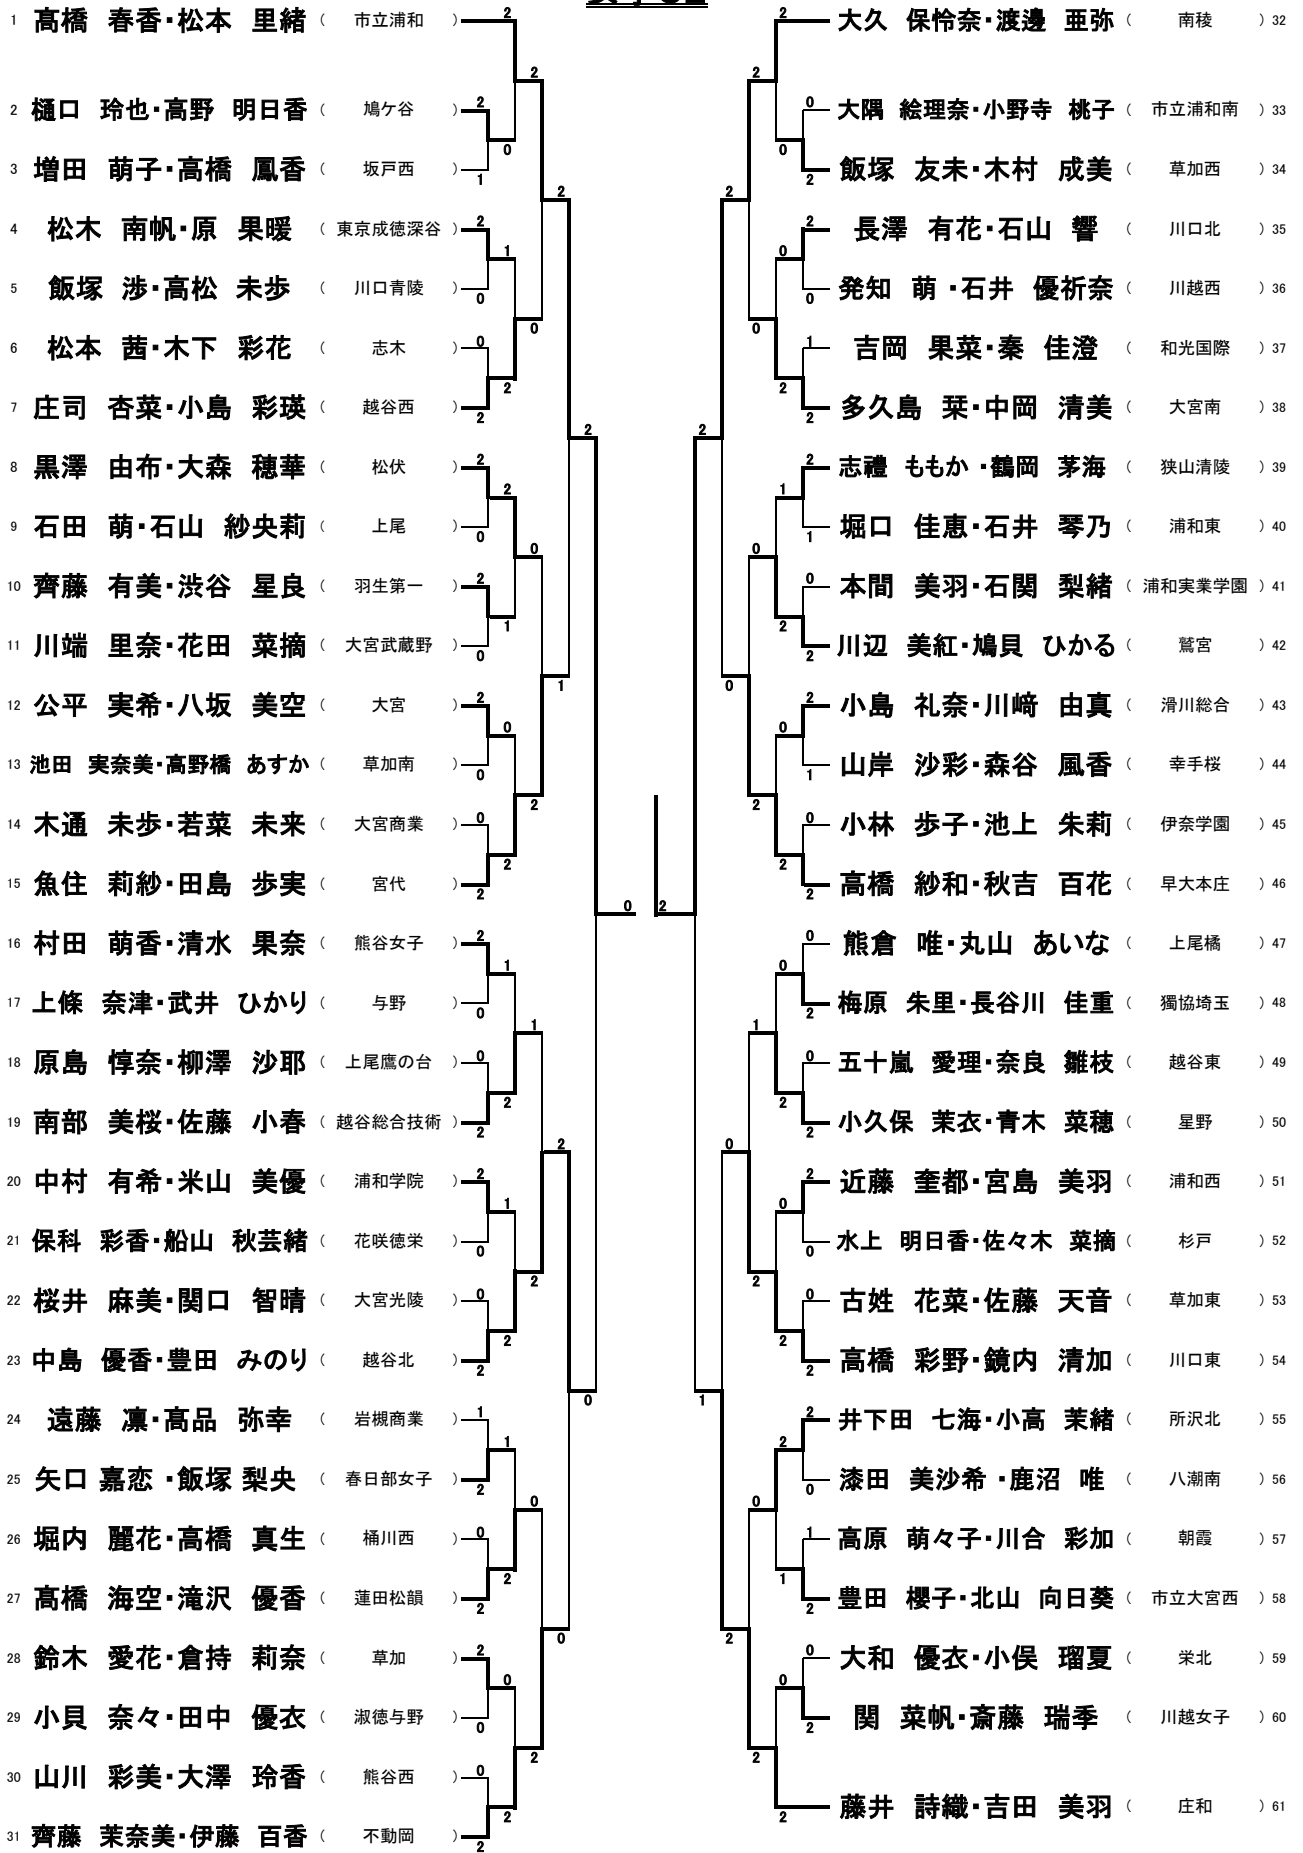

女子A

女子B

女子C1

女子C2

女子C3

女子C4

1	中島 萌梨・斉藤 美奈 (草加南)	0	1	清谷 珠美・押 祐花 (久喜)	32
2	川原 美優・森 みづき (南稜)	2	2	佐藤 馨・横田 さくら (浦和東)	33
3	辻本 奈緒・高秀 涼佳 (熊谷女子)	2	2	篠原 凜・石川 陽菜 (庄和)	34
4	石原 里菜・小野 綾花 (春日部共栄)	2	2	曾矢 萌花・廣田 啓 (西武学園文理)	35
5	山田 菜摘・鏡内 清加 (川口東)	2	2	森 夏海・佐々木 瞳 (大宮南)	36
6	鈴木 杏奈・村山 由佳 (越谷北)	2	2	塚越 春菜・石川 真奈 (浦和学院)	37
7	鈴木 美穂・松田 百加 (秀明英光)	2	2	野中 真友・大澤 映月 (白岡)	38
8	松田 楓・デヘスス アイカ (日高)	0	1	佐藤 幸奈・貝沼 直 (誠和福祉)	39
9	福永 沙織・清野 未奈子 (市立浦和南)	2	2	坂井 希帆・浦上 南音 (栄北)	40
10	永淵 萌・小島 響 (草加)	2	2	宿岩 梨亜・佐々木 遥 (越谷東)	41
11	市橋 玲奈・榎本 瑞樹 (いずみ)	2	2	寛 満里奈・脇野 真佑 (岩槻)	42
12	幸田 優花・立川 明日香 (大宮北)	2	2	岸 美里・宮嶋 彩夏 (鴻巣女子)	43
13	栗山 雅茜・佐藤 水紅 (獨協埼玉)	2	2	加藤 綾香・野見山 遥 (蓮田松韻)	44
14	倉又 芽衣・中原 愛香 (和光国際)	0	2	林 実夢・峯尾 真由 (市立大宮西)	45
15	末長 柚乃・岩堀 真子 (浦和麗明)	2	2	平川 真椰・河野 あすか (杉戸)	46
16	浅井 友希乃・大鹿 美月 (栗橋北彩)	2	2	渡辺 咲樹・葩島 菜々 (上尾南)	47
17	関山 季沙・諸富 あす花 (大宮光陵)	2	2	三ツ木 郁乃・吉野 涼香 (所沢北)	48
18	齊藤 茉由美・遠藤 陽加 (不動岡)	2	2	田島 由梨・熊澤 芽衣花 (滑川総合)	49
19	渡辺 亜佐美・村上 幸輝 (川口総合)	2	2	井上 陽絵・熊田 あや (浦和第一女子)	50
20	清水 美優・宮田 真彩 (叡明)	2	2	松井 佐知子・前田 莉奈 (朝霞)	51
21	相馬 南海・家老 奈帆 (大宮武蔵野)	2	2	本多 汐里・植村 紀香 (大宮)	52
22	安藤 朝陽・通山 里菜 (鷺宮)	2	2	下田 菜保子・相川 和泉 (坂戸西)	53
23	松本 葉月・小林 由佳 (伊奈学園)	2	2	和田 茉央・内田 朱科 (蕨)	54
24	鈴木 里佳子・山本 友梨 (春日部女子)	2	2	町田 茉優・山崎 七海 (農大三高)	55
25	佐藤 佑奈・林 紗由 (狭山清陵)	2	2	前田 姫花・森田 夏海 (草加西)	56
26	片岡 舞乃・安杖 佳奈 (越谷西)	2	2	五十嵐 菜月・水村 麗奈 (川越女子)	57
27	島崎 彩・山本 花菜 (淑徳与野)	2	2	田村 瑚心・高橋 美紅 (上尾鷹の台)	58
28	原 菜々海・桑江 えいみ (久喜北陽)	2	2	村上 紗穂・吉森 温香 (早大本庄)	59
29	安藤 瑞紀・原 瑞希 (東京成徳深谷)	2	2	小川 友梨奈・熊井 友愛名 (市立浦和)	60
30	京谷 晶・石井 佑季 (川口北)	2	2	神木 萌・小林 奈央 (浦和北)	61
31	福士 唯・廣井 穂乃香 (越谷南)	2	2		

女子C5

女子C6

女子C7

女子D1

女子D2

女子D3