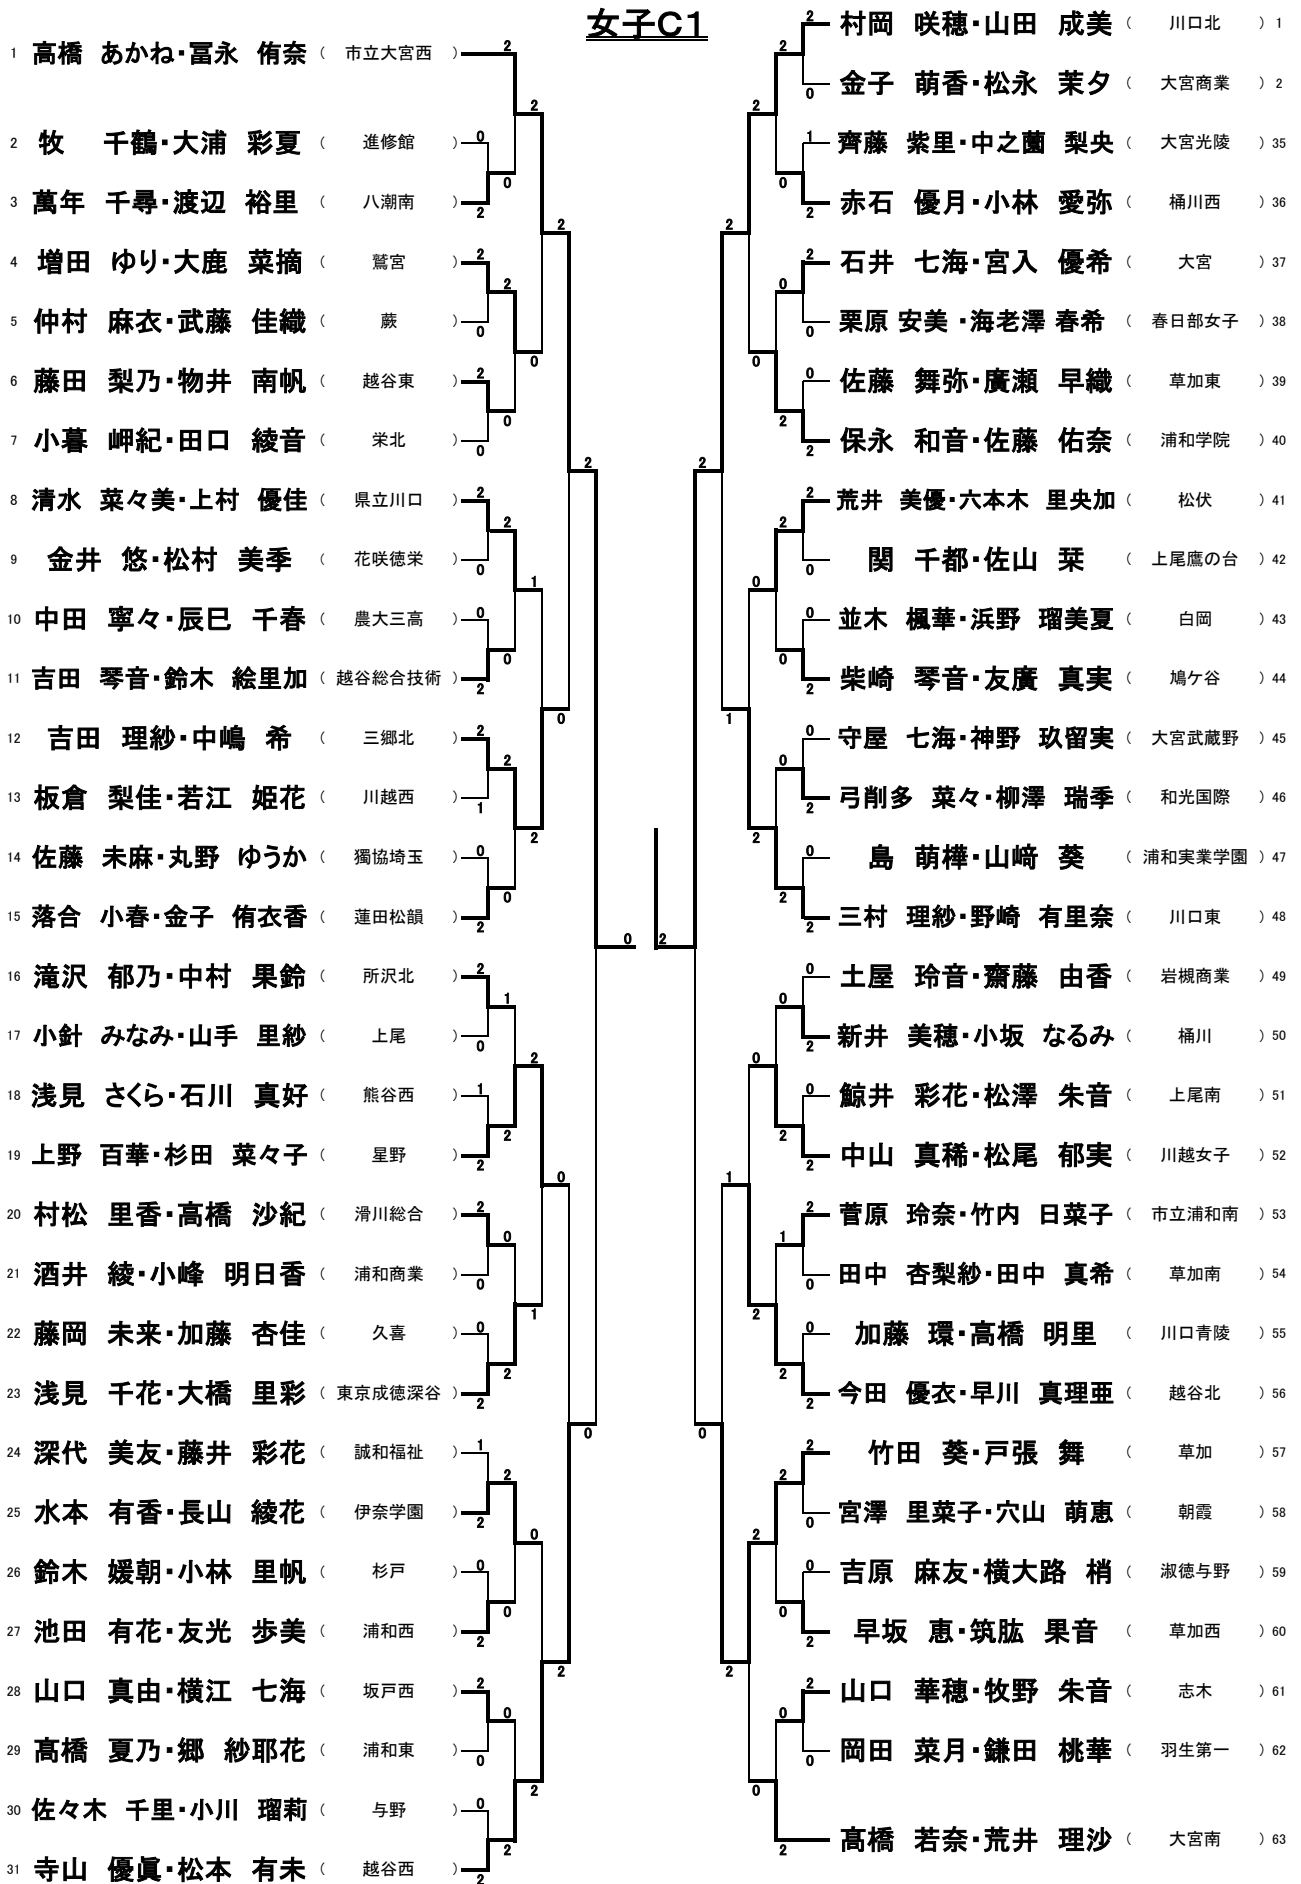

女子A

女子B

女子C1

女子C2

女子C3

女子C4

1	中島 萌梨・斉藤 美奈 (草加南)	0	1	清谷 珠美・押 祐花 (久喜)	32
2	川原 美優・森 みづき (南稜)	2	2	佐藤 馨・横田 さくら (浦和東)	33
3	辻本 奈緒・高秀 涼佳 (熊谷女子)	2	2	篠原 凜・石川 陽菜 (庄和)	34
4	石原 里菜・小野 綾花 (春日部共栄)	2	2	曾矢 萌花・廣田 啓 (西武学園文理)	35
5	山田 菜摘・鏡内 清加 (川口東)	2	2	森 夏海・佐々木 瞳 (大宮南)	36
6	鈴木 杏奈・村山 由佳 (越谷北)	2	2	塚越 春菜・石川 真奈 (浦和学院)	37
7	鈴木 美穂・松田 百加 (秀明英光)	2	2	野中 真友・大澤 映月 (白岡)	38
8	松田 楓・デヘスス アイカ (日高)	0	1	佐藤 幸奈・貝沼 直 (誠和福祉)	39
9	福永 沙織・清野 未奈子 (市立浦和南)	2	2	坂井 希帆・浦上 南音 (栄北)	40
10	永淵 萌・小島 響 (草加)	2	2	宿岩 梨亜・佐々木 遥 (越谷東)	41
11	市橋 玲奈・榎本 瑞樹 (いずみ)	2	2	寛 満里奈・脇野 真佑 (岩槻)	42
12	幸田 優花・立川 明日香 (大宮北)	2	2	岸 美里・宮嶋 彩夏 (鴻巣女子)	43
13	栗山 雅茜・佐藤 水紅 (獨協埼玉)	2	2	加藤 綾香・野見山 遥 (蓮田松韻)	44
14	倉又 芽衣・中原 愛香 (和光国際)	0	2	林 実夢・峯尾 真由 (市立大宮西)	45
15	末長 柚乃・岩堀 真子 (浦和麗明)	2	2	平川 真椰・河野 あすか (杉戸)	46
16	浅井 友希乃・大鹿 美月 (栗橋北彩)	2	2	渡辺 咲樹・葩島 菜々 (上尾南)	47
17	関山 季沙・諸富 あす花 (大宮光陵)	2	2	三ツ木 郁乃・吉野 涼香 (所沢北)	48
18	齊藤 茉由美・遠藤 陽加 (不動岡)	2	2	田島 由梨・熊澤 芽衣花 (滑川総合)	49
19	渡辺 亜佐美・村上 幸輝 (川口総合)	2	2	井上 陽絵・熊田 あや (浦和第一女子)	50
20	清水 美優・宮田 真彩 (叡明)	2	2	松井 佐知子・前田 莉奈 (朝霞)	51
21	相馬 南海・家老 奈帆 (大宮武蔵野)	2	2	本多 汐里・植村 紀香 (大宮)	52
22	安藤 朝陽・通山 里菜 (鷺宮)	2	2	下田 菜保子・相川 和泉 (坂戸西)	53
23	松本 葉月・小林 由佳 (伊奈学園)	2	2	和田 茉央・内田 朱科 (蕨)	54
24	鈴木 里佳子・山本 友梨 (春日部女子)	2	2	町田 茉優・山崎 七海 (農大三高)	55
25	佐藤 佑奈・林 紗由 (狭山清陵)	2	2	前田 姫花・森田 夏海 (草加西)	56
26	片岡 舞乃・安杖 佳奈 (越谷西)	2	2	五十嵐 菜月・水村 麗奈 (川越女子)	57
27	島崎 彩・山本 花菜 (淑徳与野)	2	2	田村 瑚心・高橋 美紅 (上尾鷹の台)	58
28	原 菜々海・桑江 えいみ (久喜北陽)	2	2	村上 紗穂・吉森 温香 (早大本庄)	59
29	安藤 瑞紀・原 瑞希 (東京成徳深谷)	2	2	小川 友梨奈・熊井 友愛名 (市立浦和)	60
30	京谷 晶・石井 佑季 (川口北)	2	2	神木 萌・小林 奈央 (浦和北)	61
31	福士 唯・廣井 穂乃香 (越谷南)	2	2		

女子C5

女子C6

女子C7

女子D1

女子D2

女子D3