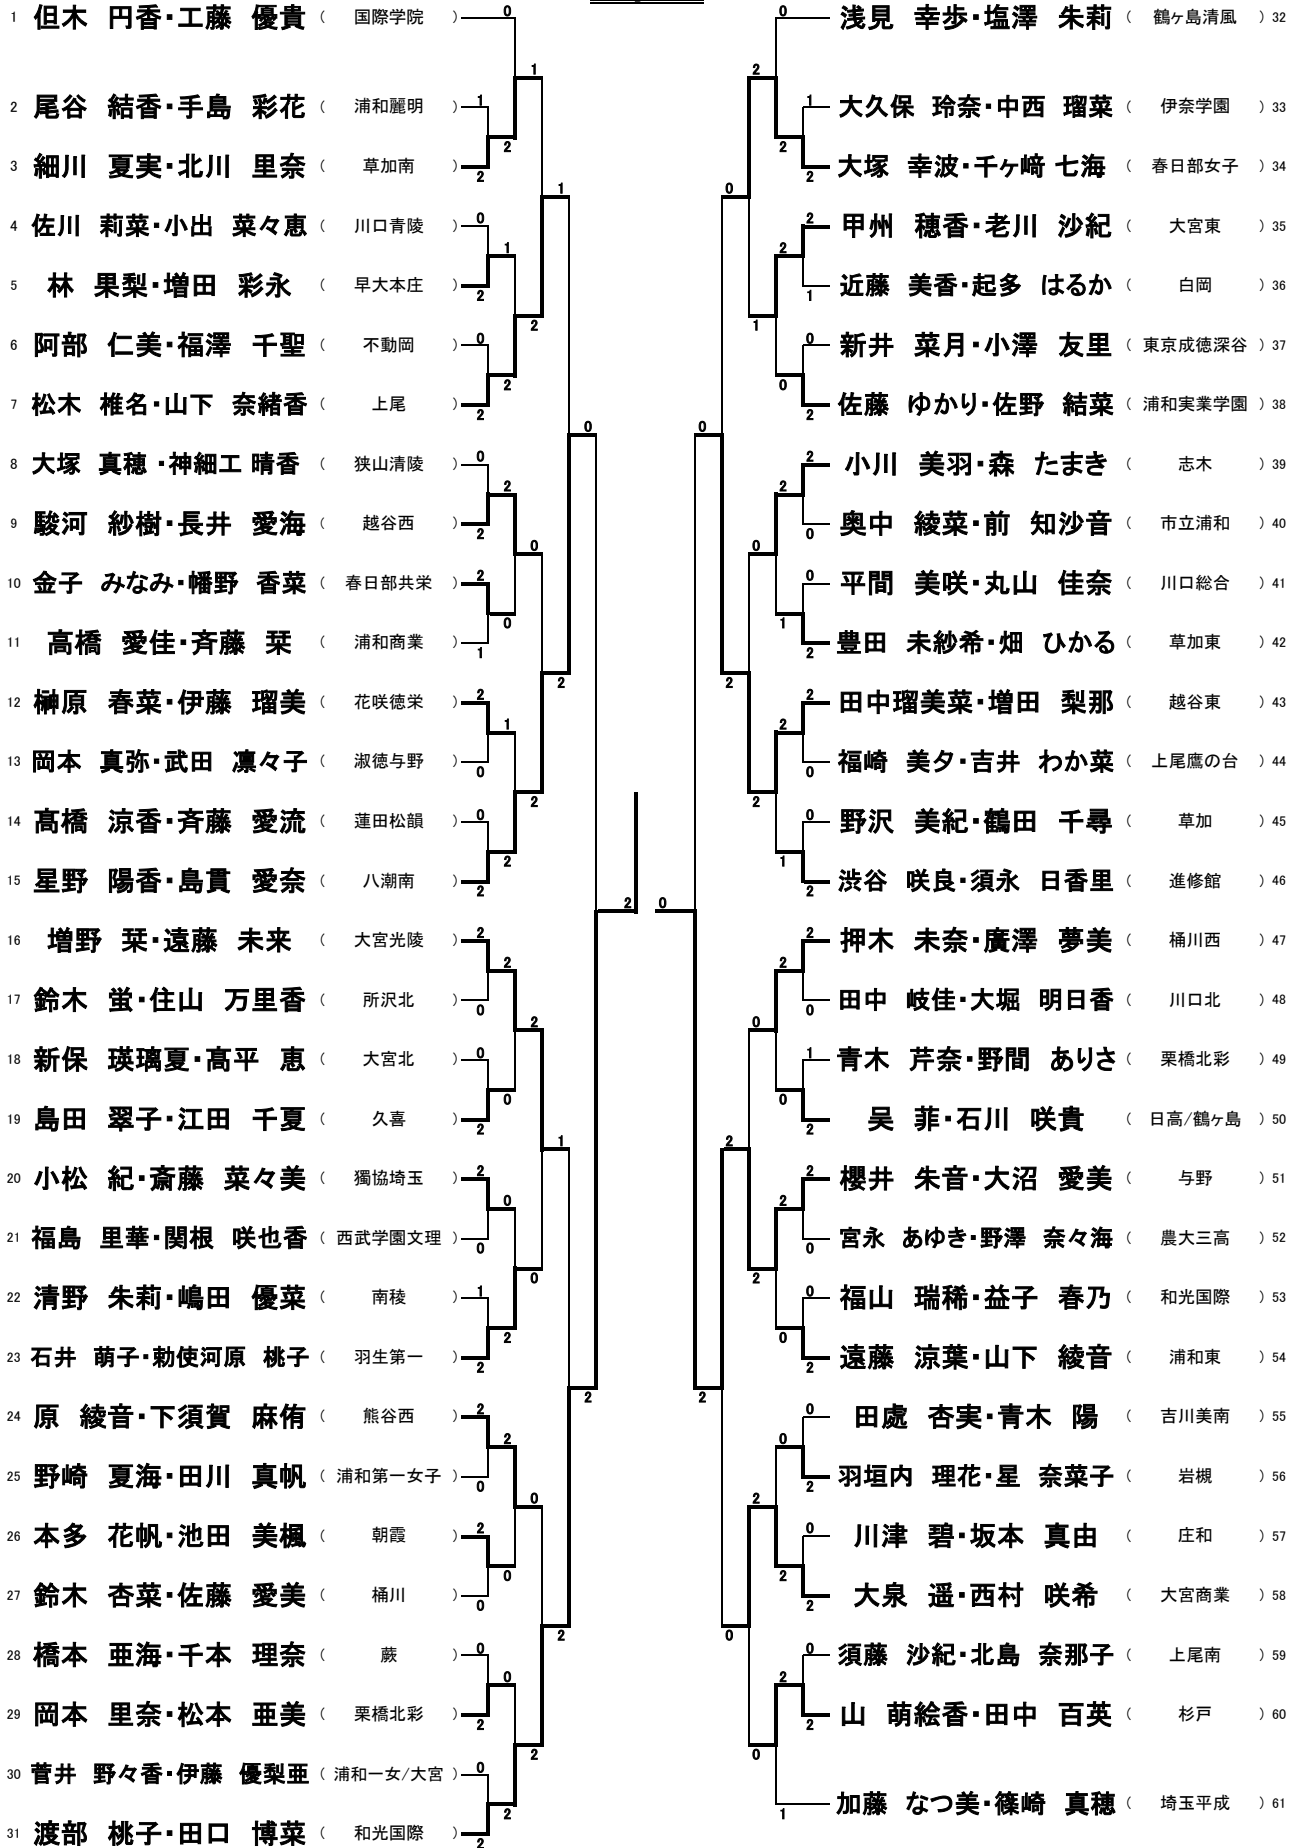

女子A

女子B

女子C1

女子C2

女子C3

女子C4

1	中島 萌梨・斉藤 美奈 (草加南)	0	1	清谷 珠美・押 祐花 (久喜)	32
2	川原 美優・森 みづき (南稜)	2	2	佐藤 馨・横田 さくら (浦和東)	33
3	辻本 奈緒・高秀 涼佳 (熊谷女子)	2	2	篠原 凜・石川 陽菜 (庄和)	34
4	石原 里菜・小野 綾花 (春日部共栄)	2	2	曾矢 萌花・廣田 啓 (西武学園文理)	35
5	山田 菜摘・鏡内 清加 (川口東)	2	2	森 夏海・佐々木 瞳 (大宮南)	36
6	鈴木 杏奈・村山 由佳 (越谷北)	2	2	塚越 春菜・石川 真奈 (浦和学院)	37
7	鈴木 美穂・松田 百加 (秀明英光)	2	2	野中 真友・大澤 映月 (白岡)	38
8	松田 楓・デヘスス アイカ (日高)	0	1	佐藤 幸奈・貝沼 直 (誠和福祉)	39
9	福永 沙織・清野 未奈子 (市立浦和南)	2	2	坂井 希帆・浦上 南音 (栄北)	40
10	永淵 萌・小島 響 (草加)	2	2	宿岩 梨亜・佐々木 遥 (越谷東)	41
11	市橋 玲奈・榎本 瑞樹 (いずみ)	2	2	寛 満里奈・脇野 真佑 (岩槻)	42
12	幸田 優花・立川 明日香 (大宮北)	2	2	岸 美里・宮嶋 彩夏 (鴻巣女子)	43
13	栗山 雅茜・佐藤 水紅 (獨協埼玉)	2	2	加藤 綾香・野見山 遥 (蓮田松韻)	44
14	倉又 芽衣・中原 愛香 (和光国際)	0	2	林 実夢・峯尾 真由 (市立大宮西)	45
15	末長 柚乃・岩堀 真子 (浦和麗明)	2	2	平川 真椰・河野 あすか (杉戸)	46
16	浅井 友希乃・大鹿 美月 (栗橋北彩)	2	2	渡辺 咲樹・葩島 菜々 (上尾南)	47
17	関山 季沙・諸富 あす花 (大宮光陵)	2	2	三ツ木 郁乃・吉野 涼香 (所沢北)	48
18	齊藤 茉由美・遠藤 陽加 (不動岡)	2	2	田島 由梨・熊澤 芽衣花 (滑川総合)	49
19	渡辺 亜佐美・村上 幸輝 (川口総合)	2	2	井上 陽絵・熊田 あや (浦和第一女子)	50
20	清水 美優・宮田 真彩 (叡明)	2	2	松井 佐知子・前田 莉奈 (朝霞)	51
21	相馬 南海・家老 奈帆 (大宮武蔵野)	2	2	本多 汐里・植村 紀香 (大宮)	52
22	安藤 朝陽・通山 里菜 (鷺宮)	2	2	下田 菜保子・相川 和泉 (坂戸西)	53
23	松本 葉月・小林 由佳 (伊奈学園)	2	2	和田 茉央・内田 朱科 (蕨)	54
24	鈴木 里佳子・山本 友梨 (春日部女子)	2	2	町田 茉優・山崎 七海 (農大三高)	55
25	佐藤 佑奈・林 紗由 (狭山清陵)	2	2	前田 姫花・森田 夏海 (草加西)	56
26	片岡 舞乃・安杖 佳奈 (越谷西)	2	2	五十嵐 菜月・水村 麗奈 (川越女子)	57
27	島崎 彩・山本 花菜 (淑徳与野)	2	2	田村 瑚心・高橋 美紅 (上尾鷹の台)	58
28	原 菜々海・桑江 えいみ (久喜北陽)	2	2	村上 紗穂・吉森 温香 (早大本庄)	59
29	安藤 瑞紀・原 瑞希 (東京成徳深谷)	2	2	小川 友梨奈・熊井 友愛名 (市立浦和)	60
30	京谷 晶・石井 佑季 (川口北)	2	2	神木 萌・小林 奈央 (浦和北)	61
31	福士 唯・廣井 穂乃香 (越谷南)	2	2		

女子C5

女子C6

女子C7

女子D1

女子D2

女子D3