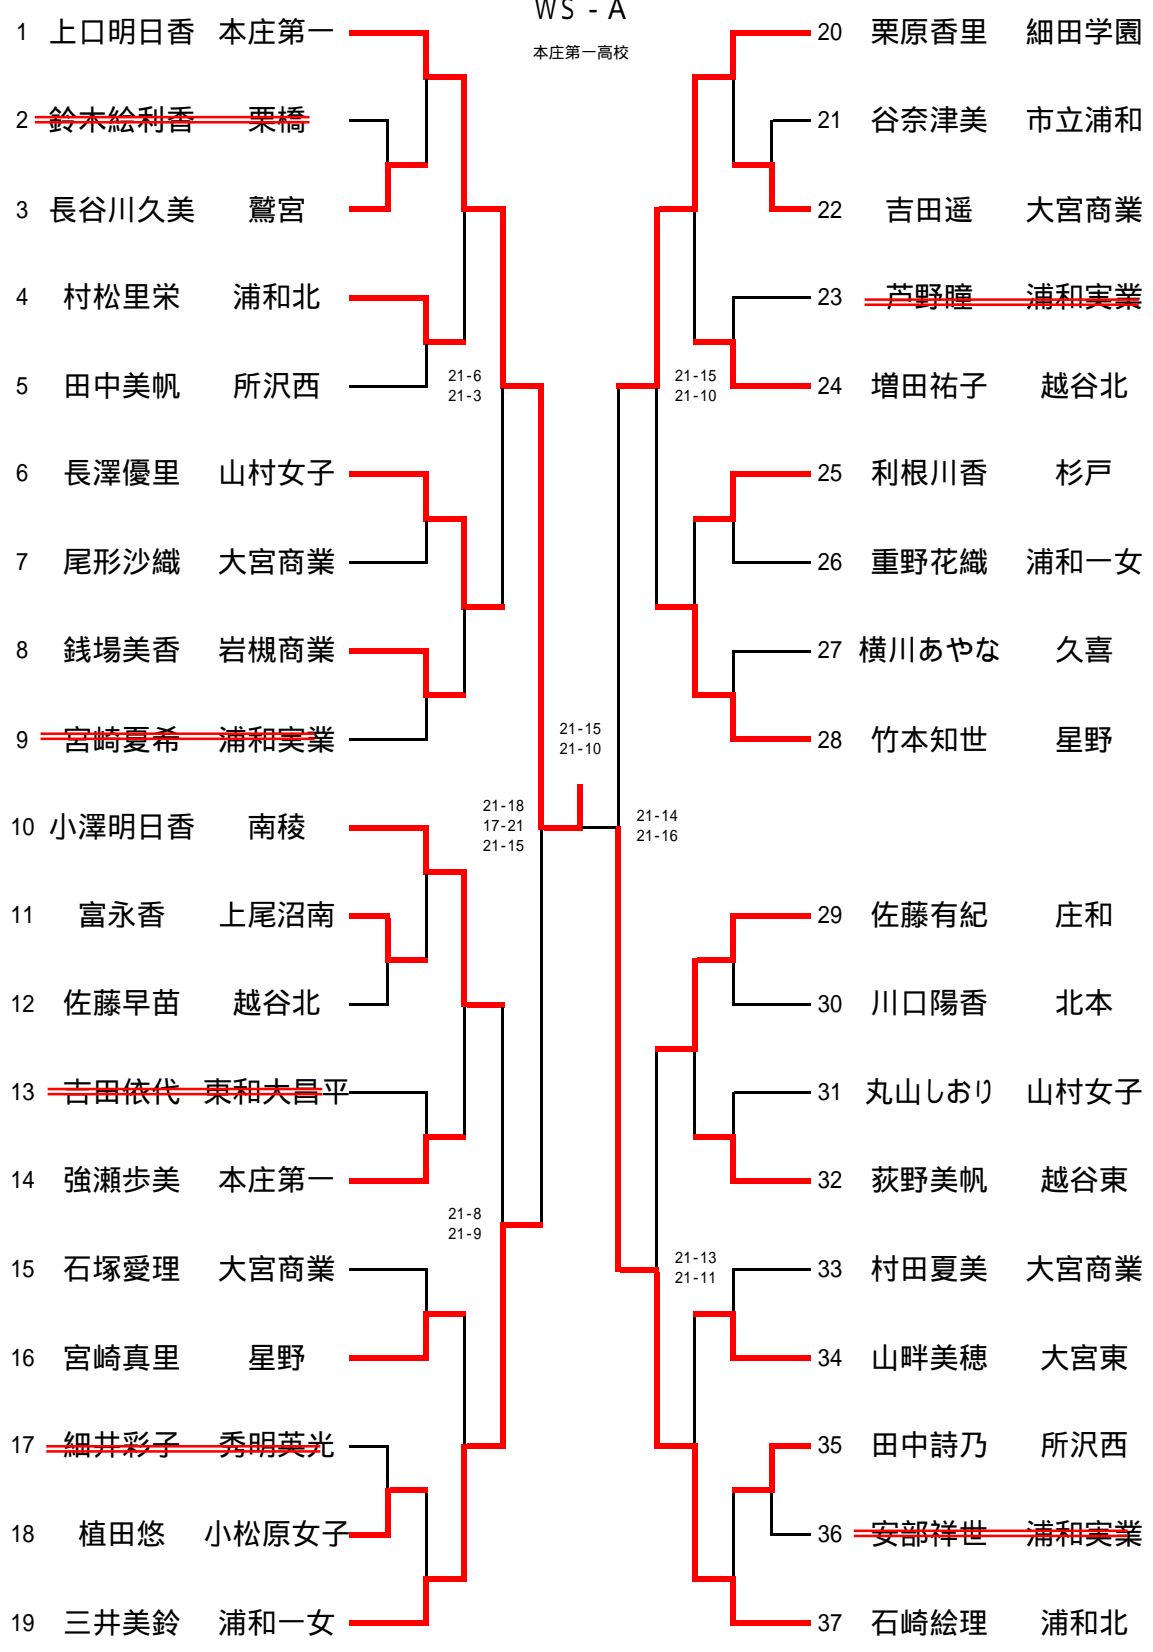

U - 16
WS - A
本庄第一高校

U - 16

WS - B

久喜市総合体育館

U - 16
WS - C
本庄第一高校

U - 16

WS - D

久喜市総合体育館