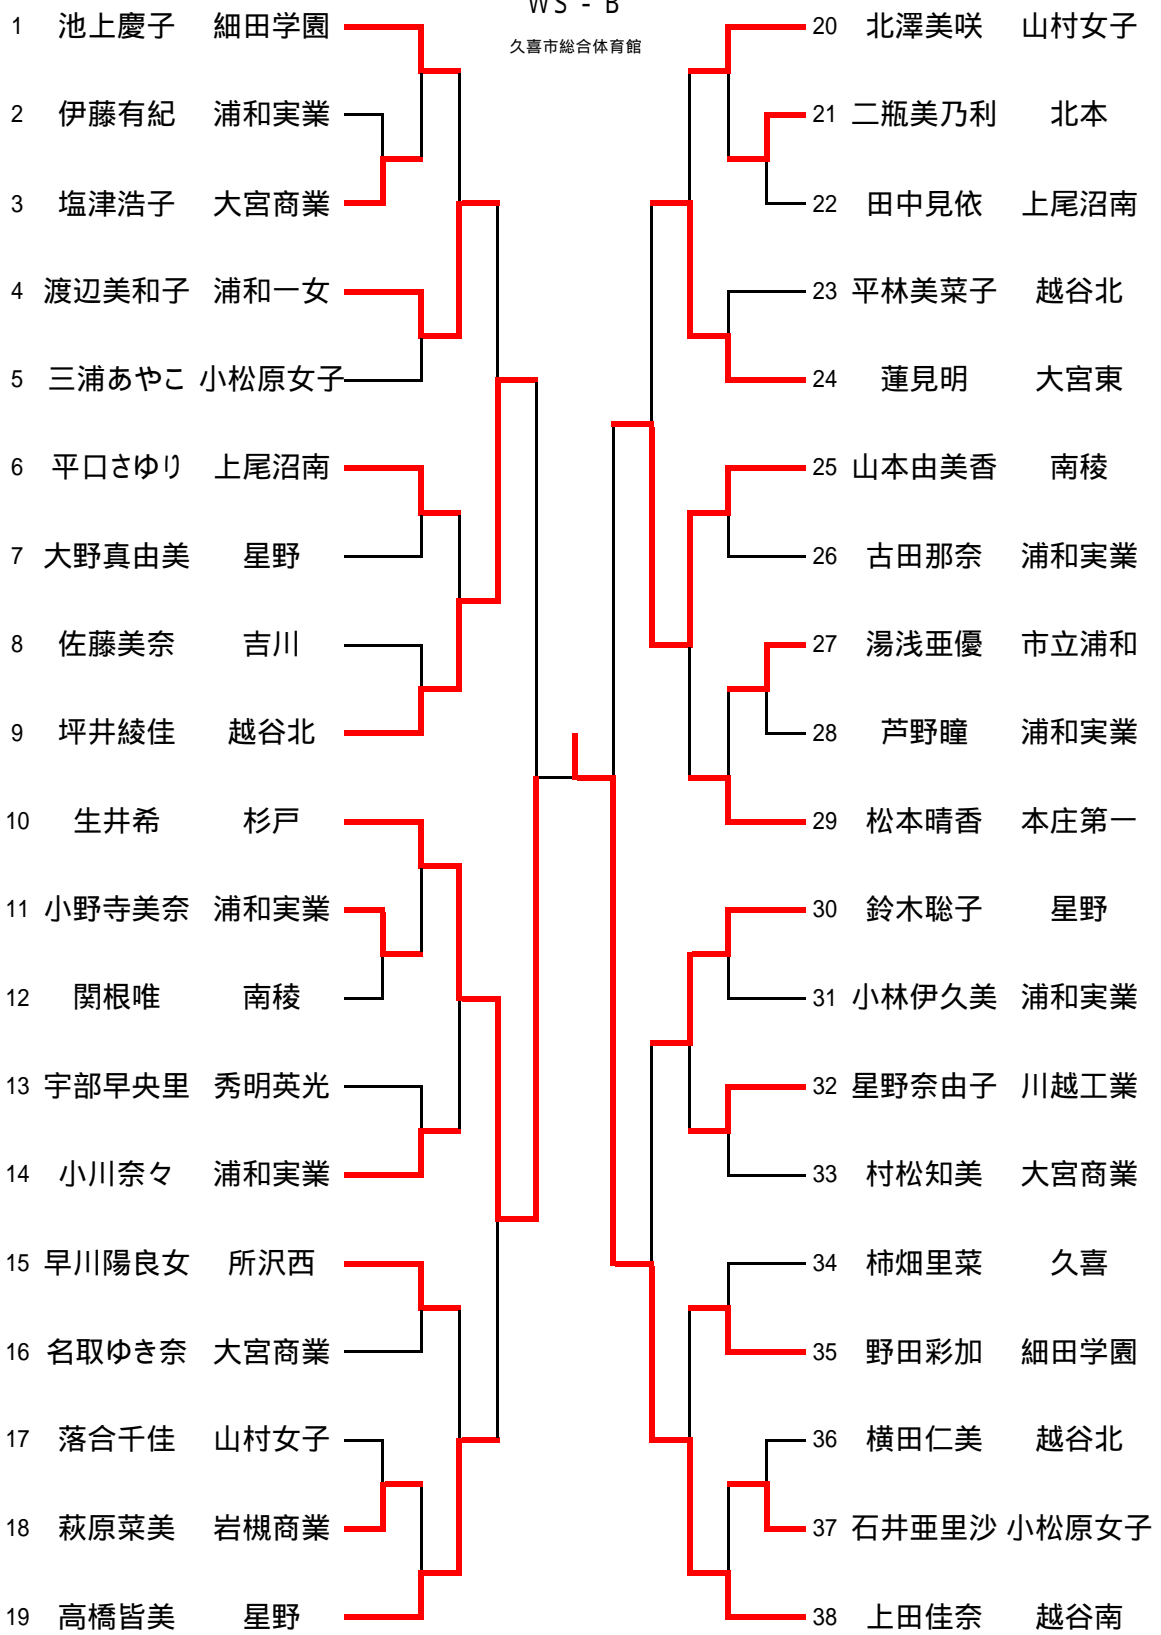

U - 16
WS - A
本庄第一高校

U - 16

WS - B

久喜市総合体育館

U - 16
WS - C
本庄第一高校

U - 16

WS - D

久喜市総合体育館