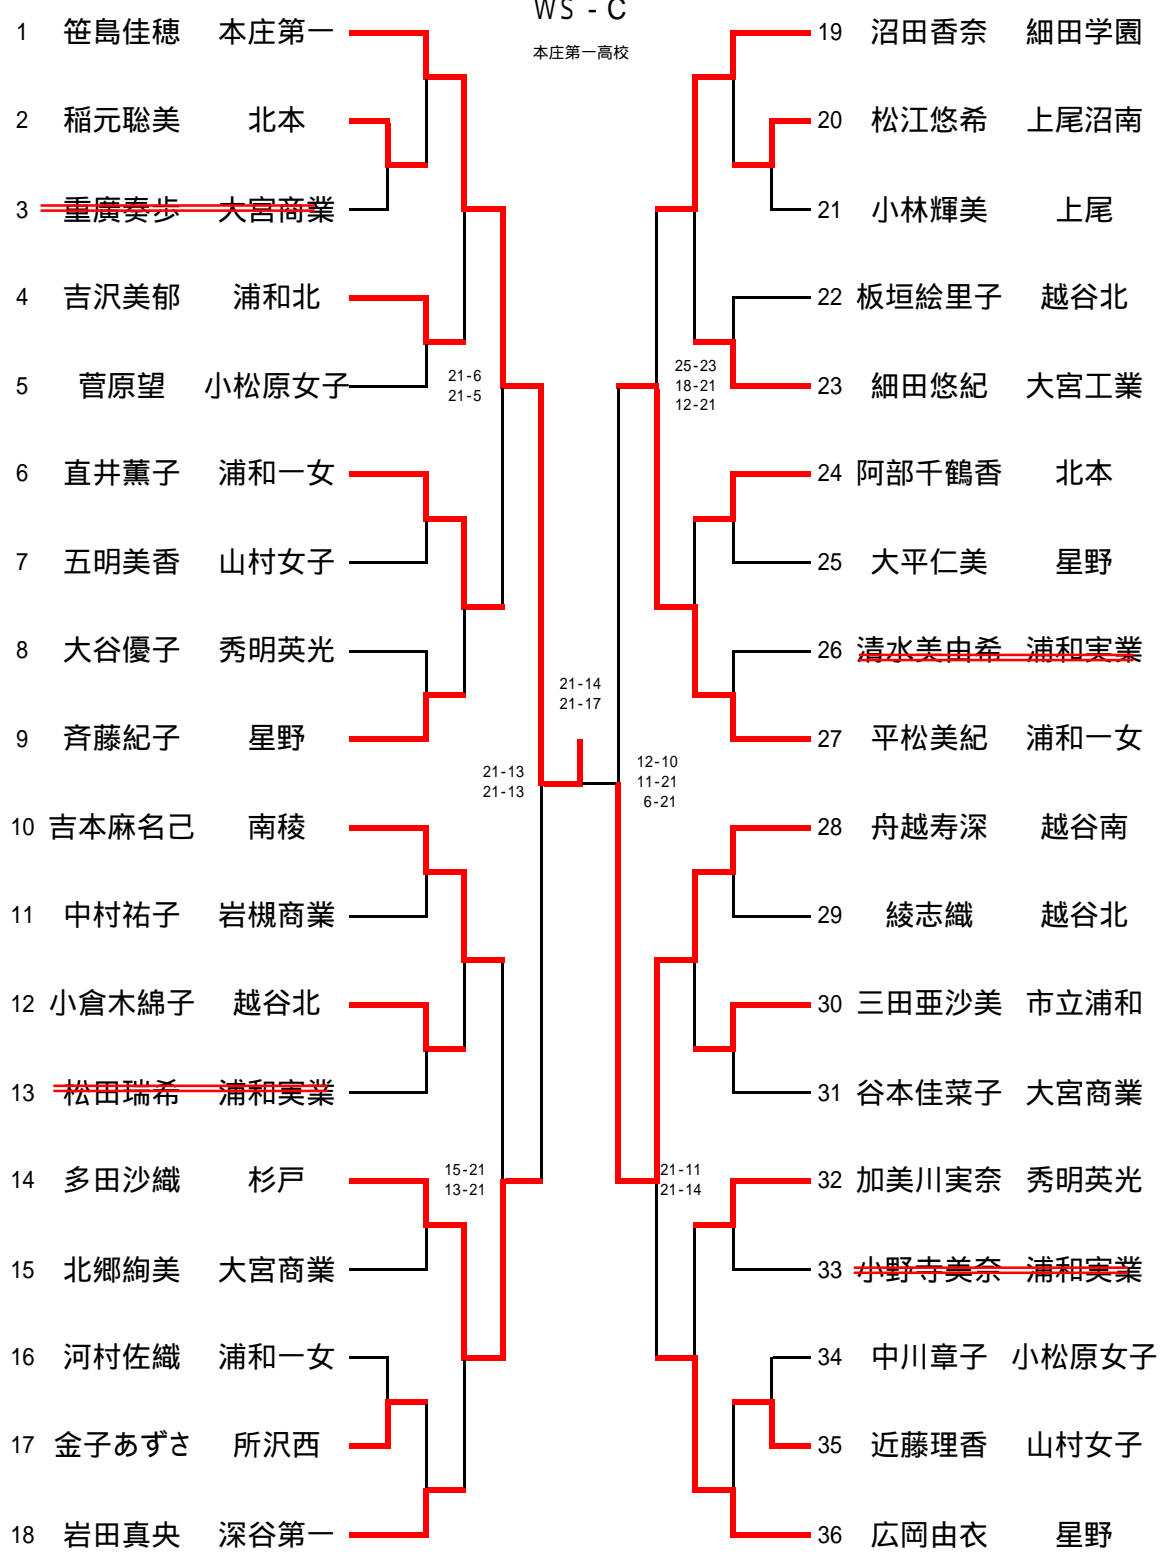

U - 16
WS - A
本庄第一高校

U - 16

WS - B

久喜市総合体育館

U - 16
WS - C
本庄第一高校

U - 16

WS - D

久喜市総合体育館