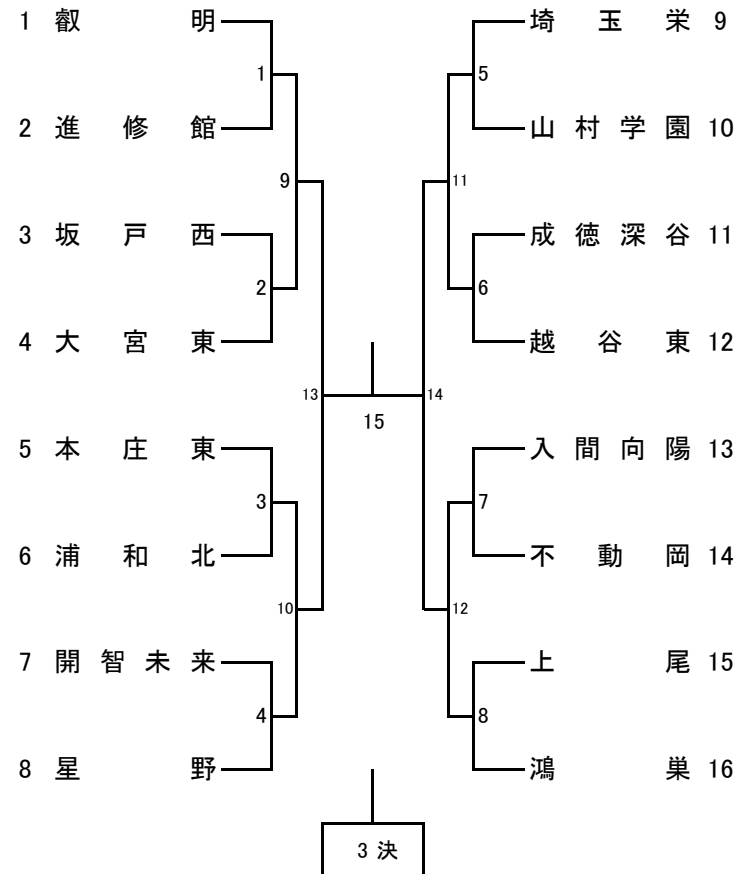

令和6年度 県民総合スポーツ大会兼高等学校バドミントン新人大会

令和6年11月12日(火)
会場:上尾運動公園体育館

男子学校対抗

女子学校対抗

男子		
東	1位	叡 明
	2位	久喜北陽
	3位	越ヶ谷
	4位	春日部東
西	1位	星野
	2位	川越東
	3位	所沢北
	4位	西武台
南	1位	埼玉栄
	2位	大宮東
	3位	浦和北
	4位	浦和麗明
北	1位	鴻巣
	2位	熊谷工業
	3位	深谷商業
	4位	早大本庄

女子		
東	1位	叡 明
	2位	越谷東
	3位	不動岡
	4位	開智未来
西	1位	星野
	2位	入間向陽
	3位	坂戸西
	4位	山村学園
南	1位	埼玉栄
	2位	大宮東
	3位	浦和北
	4位	上尾
北	1位	鴻巣
	2位	本庄東
	3位	成徳深谷
	4位	進修館