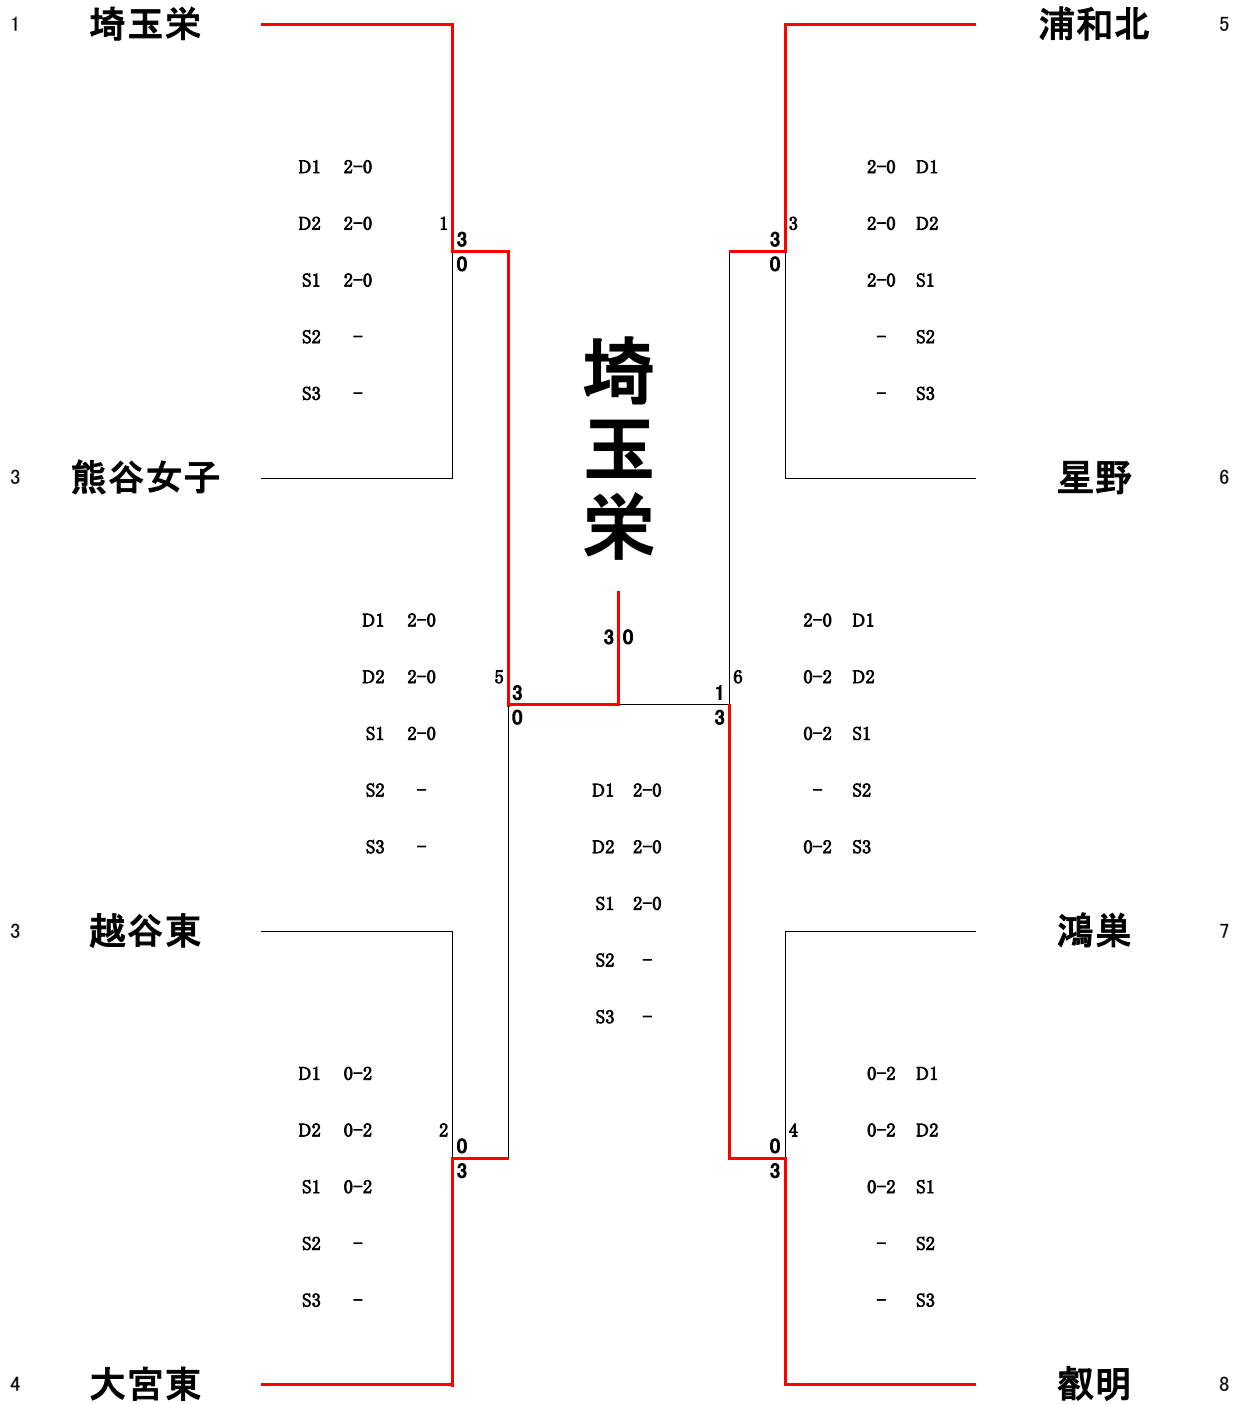

令和6年度 学校総合体育大会 兼  
 全国高等学校総合体育大会(バドミントン競技)  
 埼玉県予選会

女子学校対抗

学校対抗 一回戦					
GT1	埼玉栄 (埼玉)	3 - 0			熊谷女子 (埼玉)
D1	水本 明希 岸田 南乃芭	2	21 - 6 21 - 8 -	0	高澤 天寧 吉田 憇音
D2	八嶋 未来 谷門 優真	2	21 - 5 21 - 6 -	0	齊藤 愛菜 野本 汐里
S1	大澤 すみれ	2	21 - 5 21 - 5 -	0	峯岸 呂瑚
S2	高津 愛花		- -		高橋 一葉
S3	上野 凜		- -		足立 奈優

学校対抗 一回戦					
GT2	越谷東 (埼玉)	0 - 3			大宮東 (埼玉)
D1	渡邊 愛子 岩塚 唯	0	17 - 21 10 - 21 -	2	佐藤 千風 榎本 涼楓
D2	川田 茉雪 藤平 あずさ	0	10 - 21 12 - 21 -	2	浅野 未来 竹内 希空
S1	岩澤 梨真	0	7 - 21 10 - 21 -	2	小川 琴未
S2	川田 茉雪		- -		佐藤 千風
S3	渡邊 愛子		- -		浅野 未来

学校対抗 一回戦					
GT3	浦和北 (埼玉)	3 - 0			星野 (埼玉)
D1	上中 咲姫 景方 玲	2	21 - 10 21 - 17 -	0	大塚 咲愛 小林 雛子
D2	八巻 まひる 塩田 すず	2	21 - 7 21 - 10 -	0	稲葉 はるな 中田 莉奈
S1	佐藤 空菜	2	21 - 7 21 - 4 -	0	久保 ここな
S2	上中 咲姫		- -		大塚 咲愛
S3	景方 玲		- -		小林 雛子