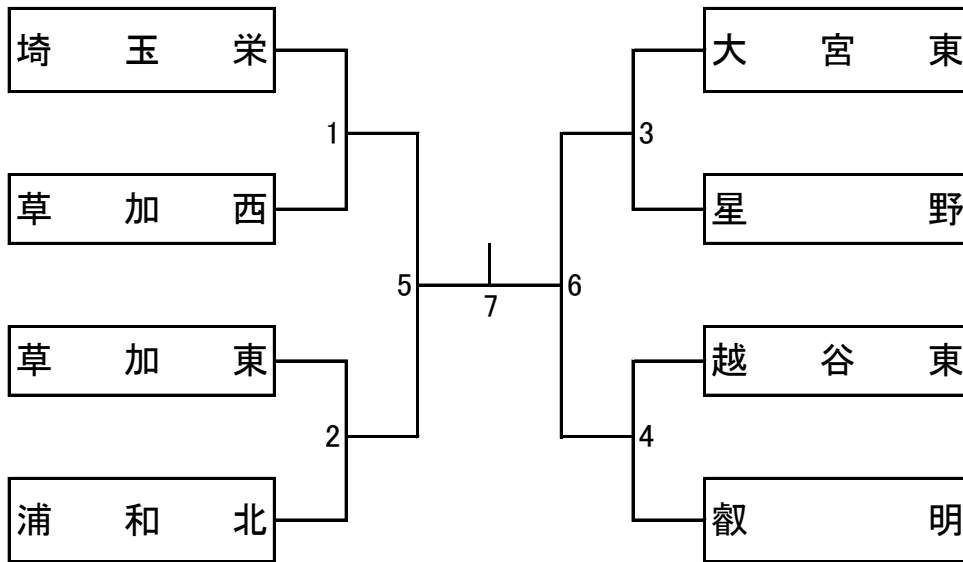

令和6年度 学校総体育大会 兼 全国高等学校総合体育大会(バドミントン競技)

埼玉県予選会 学校対抗戦

令和6年6月14日(金)

上尾運動公園体育館

男子団体

女子団体